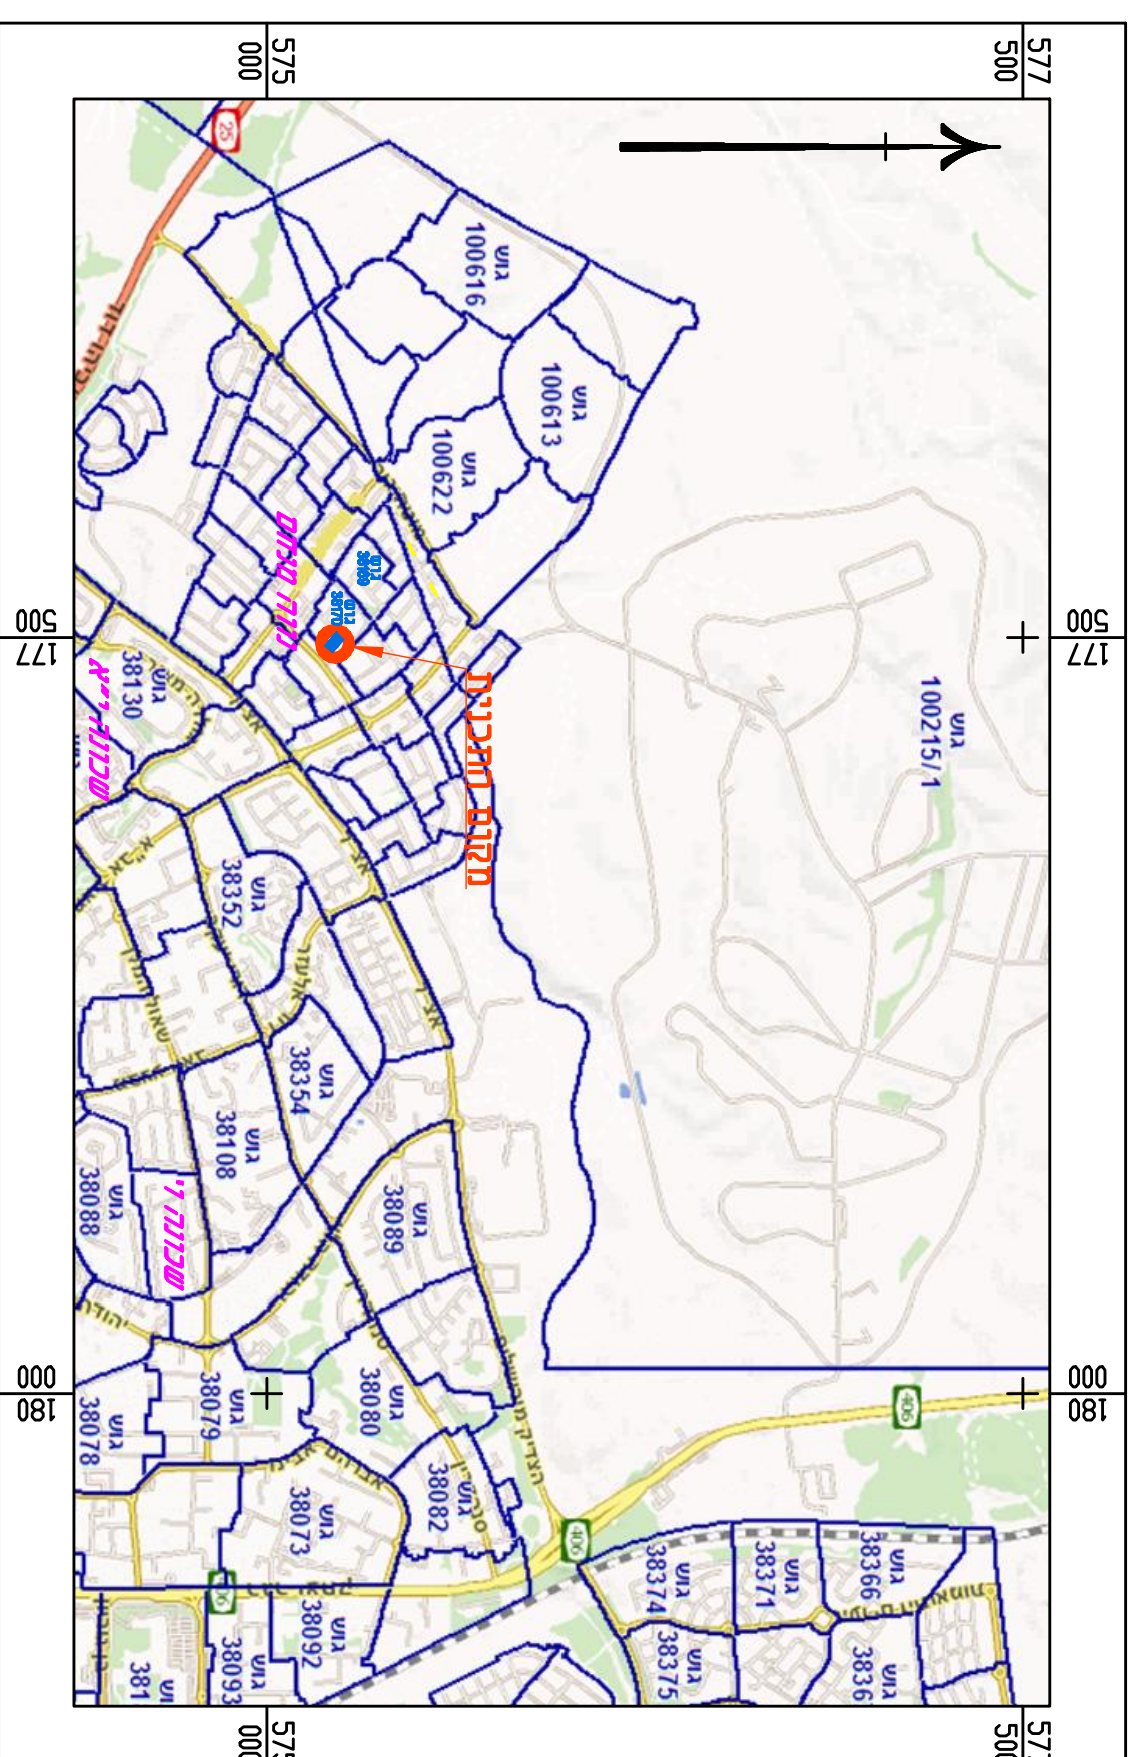

### מקרא מצב מאושר

- גבול תכנית
  - אזור מגורים א' (\*)
  - דרך משלבת
  - מספר מגרש
  - מבנה קיים
  - גבול גומ
  - מספר מוש
  - מספר חלקה
  - מספר חדר
  - קו בנין
  - רוחב חדר
- (\*) יעד שניתן ע"י מנהל

### תרשים סביבה המקורב הקני"מ 1:2500

### קני"מ 1:25,000

### תרשים התמצאות כללית

דו"ק התכנית והבנייה, התשס"ה – 1965		
תכנית מפורטת		
<b>מ"ס 605-0254300</b>		
<b>מגורים במגרש מס' 87A</b>		
<b>ברח' חנה' 12,</b>		
<b>שכונה נוה מנחם, באר שבע</b>		
<b>תשריט מצב מאושר גליון 1 סחוד 1</b>		
<b>מדוד</b>	דרום	
<b>מרדב תכנון מקומי</b>	באר-שבע	
<b>רשות מקומית</b>	באר-שבע	
<b>ישוב</b>	באר-שבע	
<b>תאריך</b>	05.03.2015	
<b>שם חוספוד</b>	<b>קני"מ</b>	
<b>מצב מאושר</b>	1:250	
<b>תרישים סביבה</b>	1:2500	
<b>תרישים נוסף</b>	-	
<b>תמונה נוספת</b>	-	
<b>שמות ודח"מ:</b>		
<b>עורך</b>	דודימיה	
<b>התוכנית</b>	שם: <b>מפעלה בעלמ</b>	