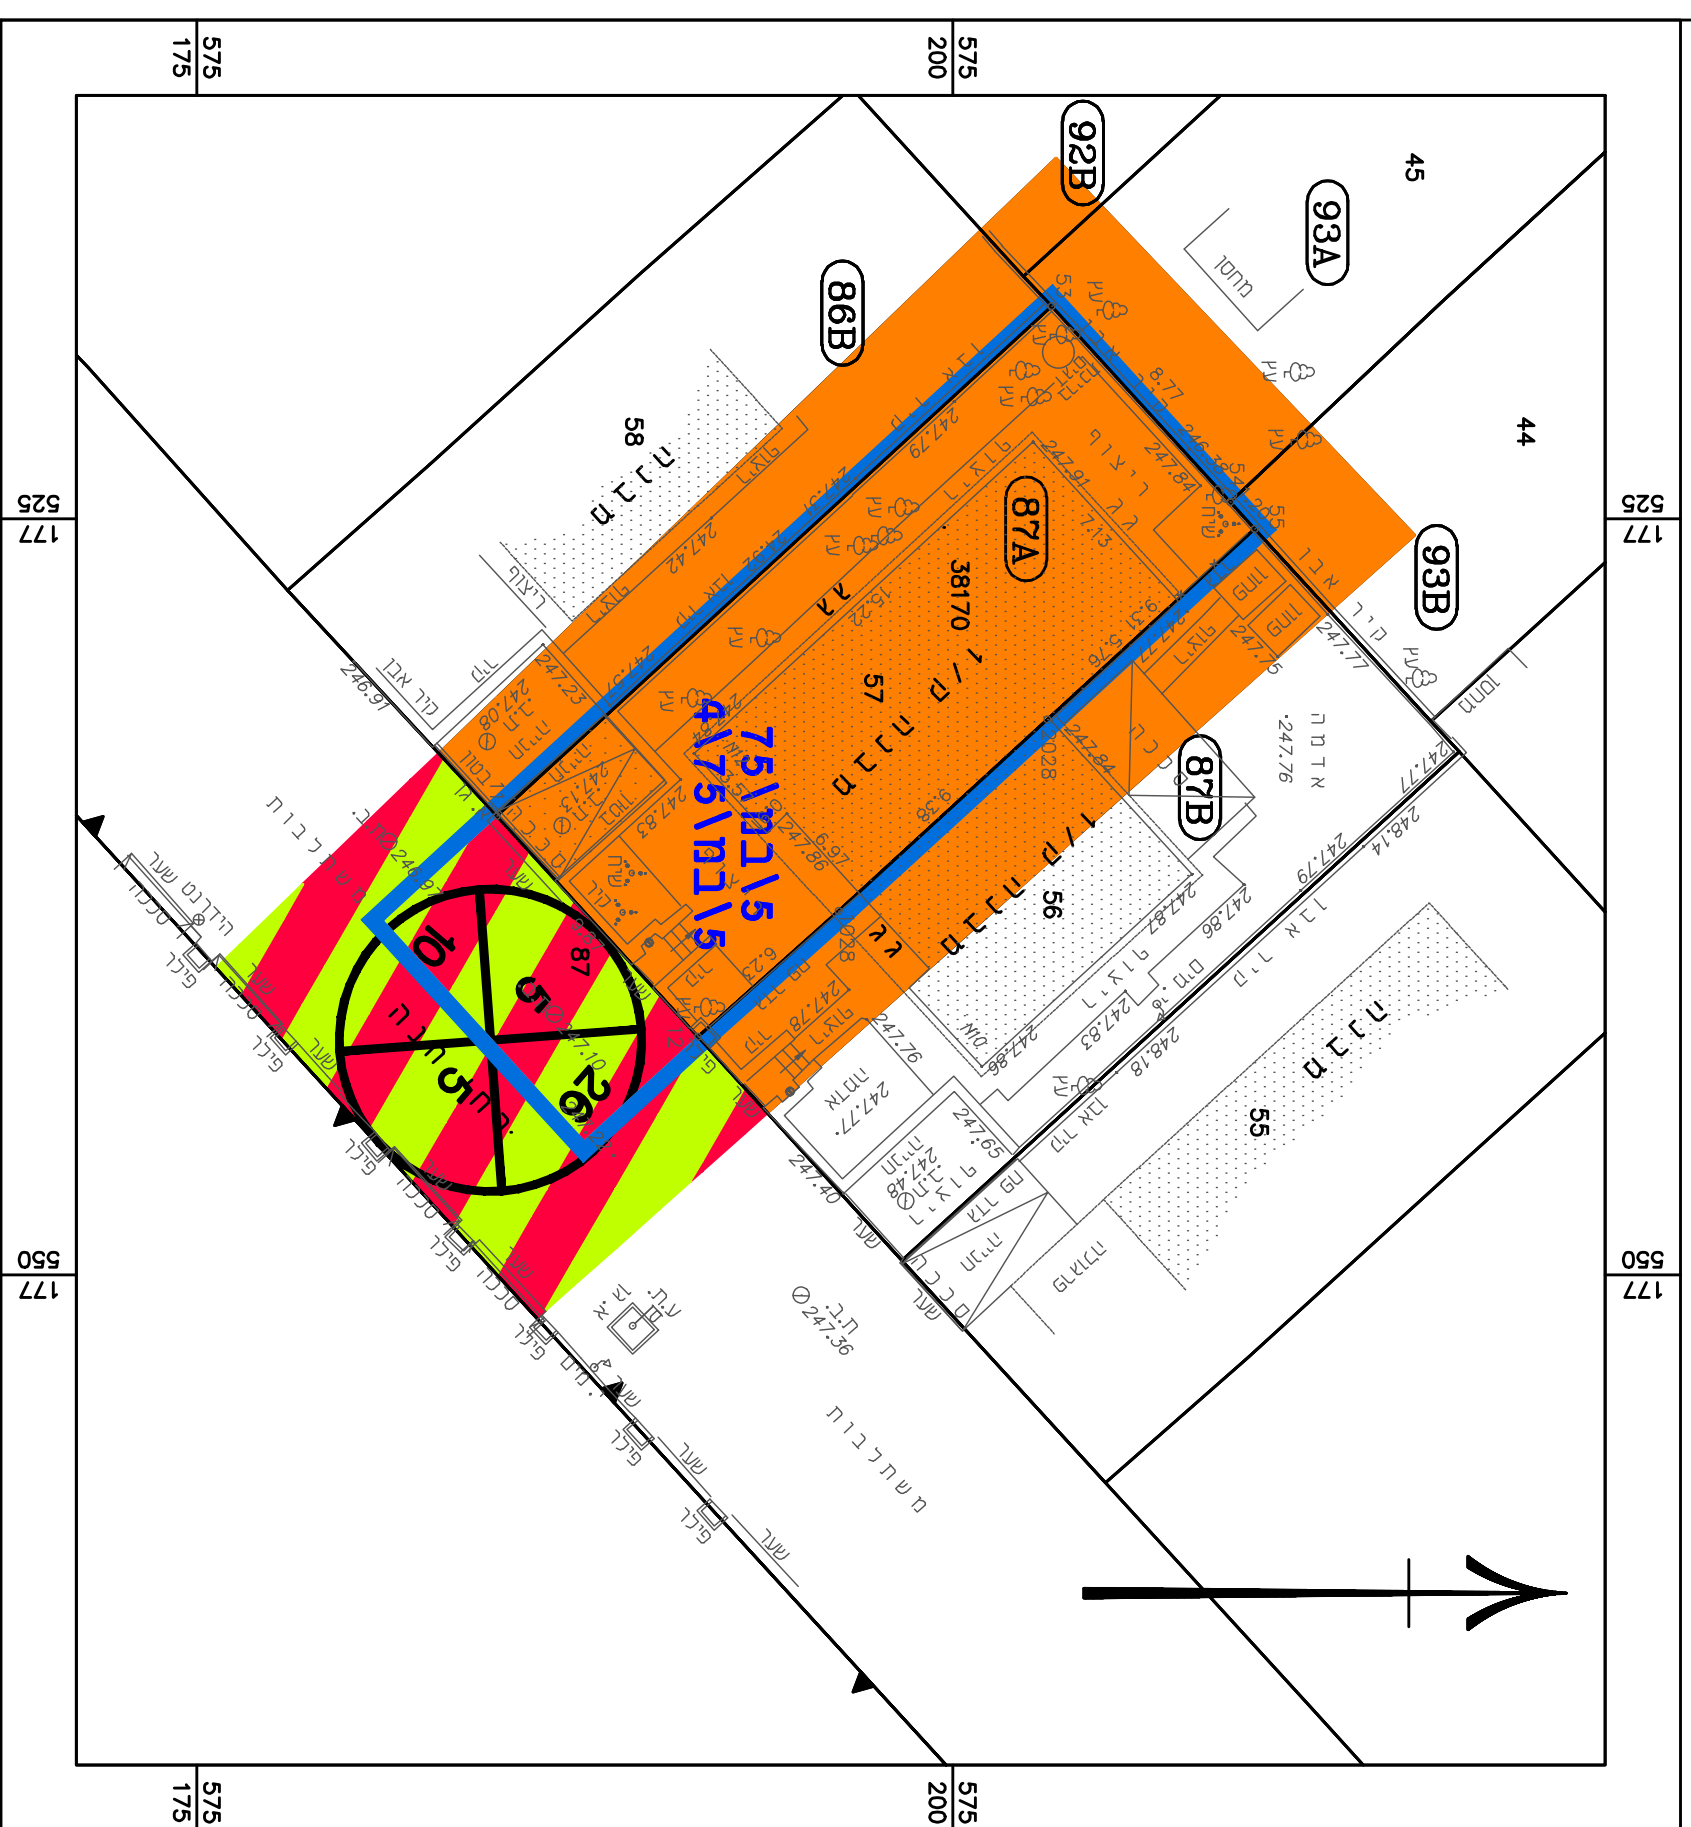

### מקרא מצב מאושר

- גבול תכנית
  - אזור מגורים א' (\*)
  - דרך משלבת
  - מספר מגרש
  - מבנה קיים
  - גבול גומ
  - מספר מוש
  - מספר חלקה
  - מספר חדר
  - קו בנין
  - רוחב חדר
- (\*) יעד שניתן ע"י מנהל

### תרשים סביבה המקורב הקני"מ 1:2500

### קני"מ 1:25,000

### תרשים התמצאות כללית

דו"ק התכנית והבנייה, התשס"ה – 1965		
תכנית מפורטת		
<b>מ"ס 605-0254300</b>		
<b>מגורים במגרש מס' 87A</b>		
<b>ברח' חנה' 12,</b>		
<b>שכונה נוה מנחם, באר שבע</b>		
<b>תשריט מצב מאושר גליון 1 סחוד 1</b>		
<b>מדוד</b>	דרום	
<b>מרדב תכנון מקומי</b>	באר-שבע	
<b>רשות מקומית</b>	באר-שבע	
<b>ישוב</b>	באר-שבע	
<b>תאריך</b>	05.03.2015	
<b>שם חוספוד</b>	<b>קני"מ</b>	
<b>מצב מאושר</b>	1:250	
<b>תרישים סביבה</b>	1:2500	
<b>תרישים נוסף</b>	-	
<b>תמונה נוספת</b>	-	
<b>שמות ודח"מ:</b>		
<b>עורך</b>	דודימיה	
<b>התוכנית</b>	שם: <b>מפעלה בעלמ</b>	