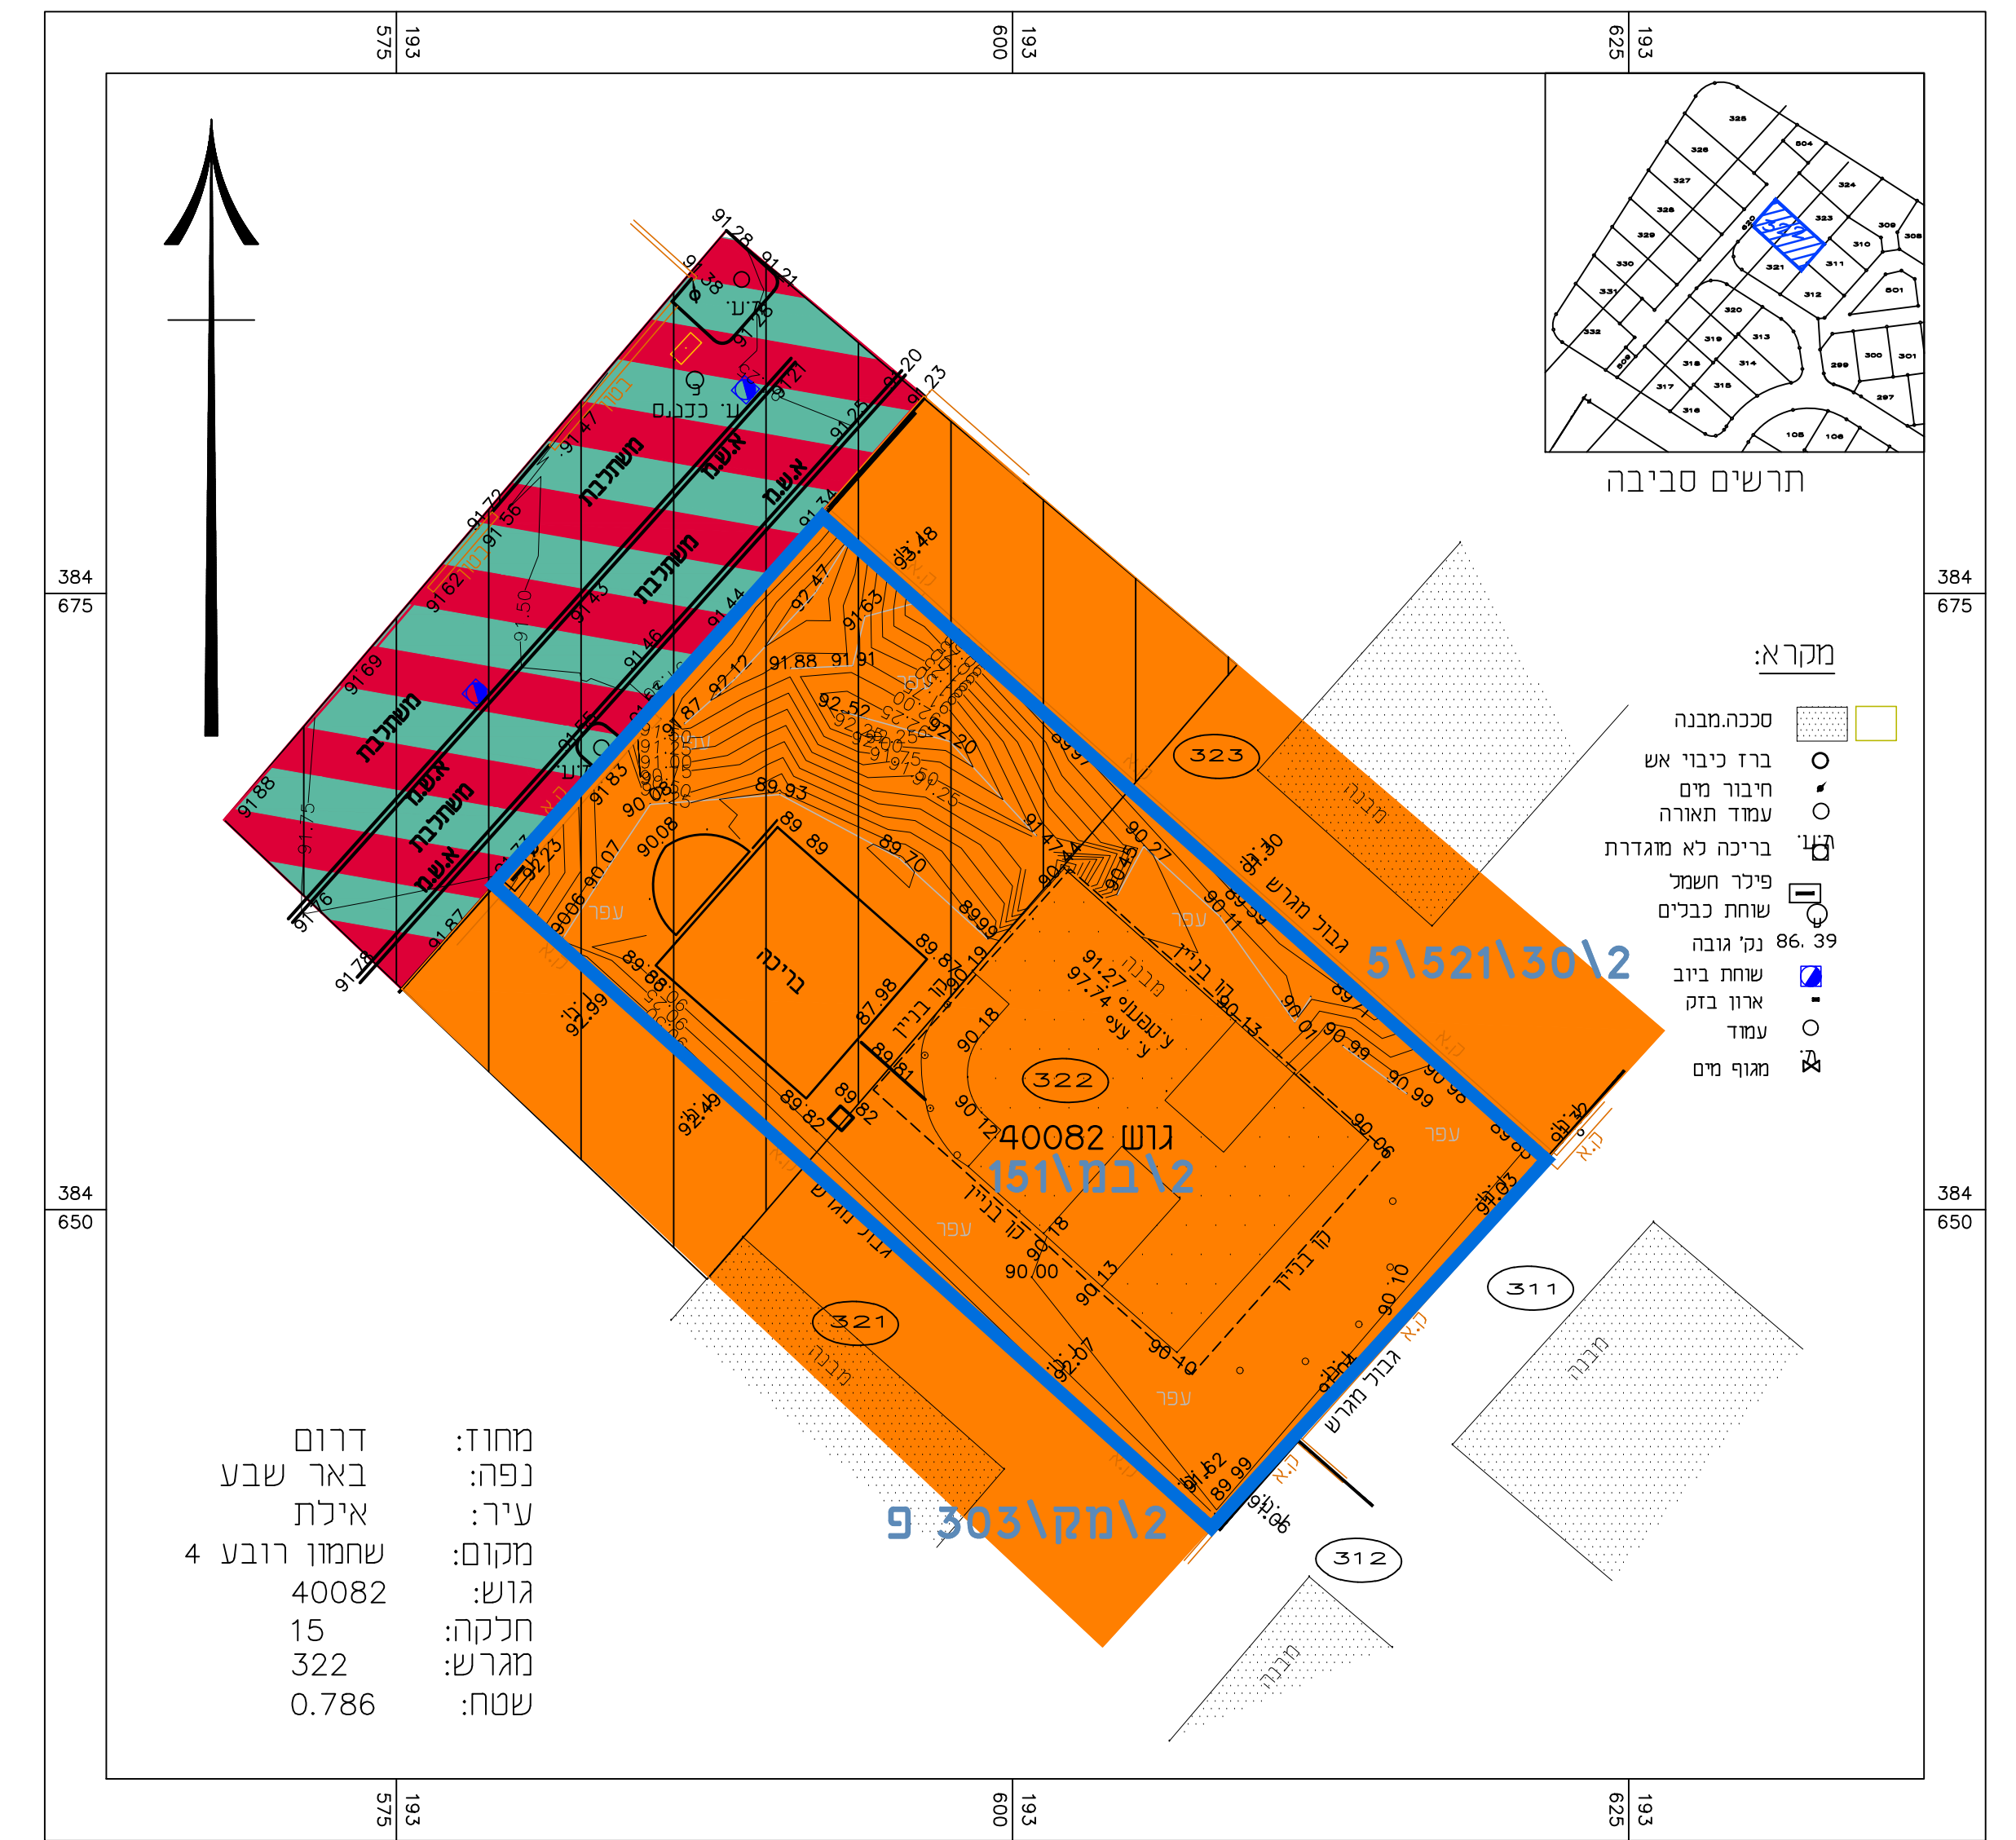

## תרשים סביבה קנ"מ 1:5000

מצב מאושר לתכנית מס' 602-0374587

מגרש 322 רובע 4, אילת

עורן התכנית	מס' ת.ד. 4077 אילת	מס' ת.ד. 08-6340269
אילן לוגאסי - מ.ר. 83782	אילן לוגאסי - מ.ר. 83782	מס' ת.ד. 08-6340269

## מצב מאושר קנ"מ 1:250

## תרשים התמצאות כללי