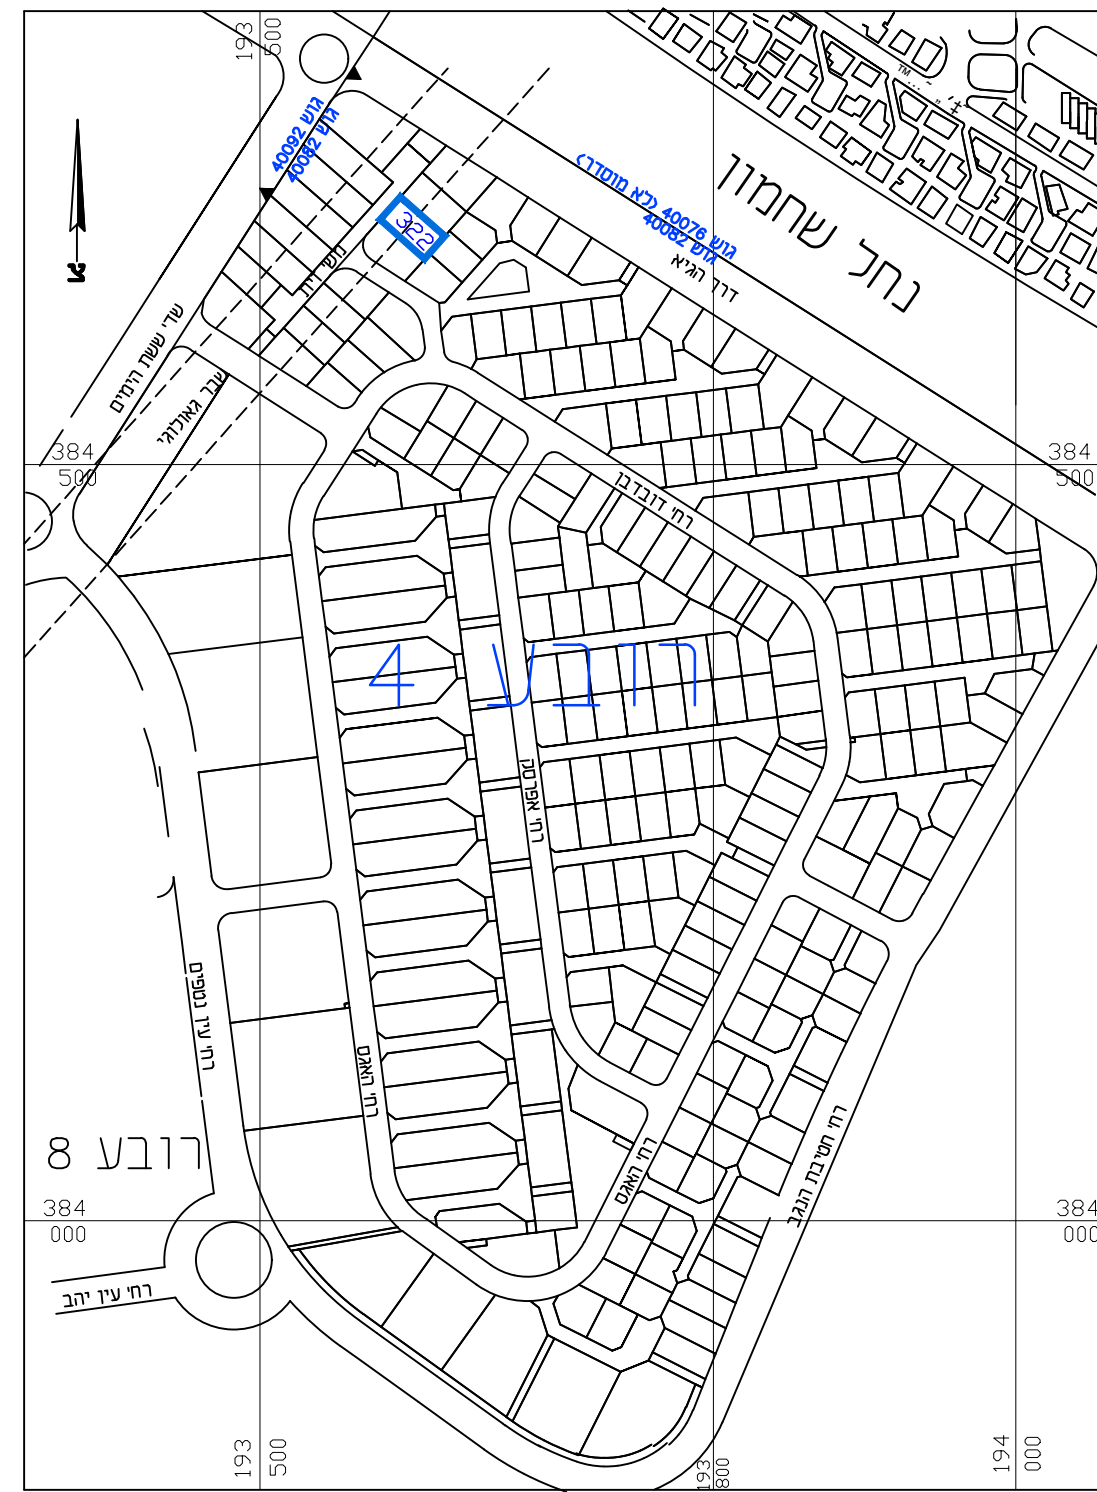

## תרשים סביבה קנ"מ 1:5000

מצב מאושר לתכנית מס' 602-0374587

מגרש 322 רובע 4, אילת

עורן התכנית	מס' ת.ד. 4077 אילת	מס' ת.ד. 08-6340269
אילן לוגאסי - מ.ר. 83782	אילן לוגאסי - מ.ר. 83782	מס' ת.ד. 08-6340269

## מצב מאושר קנ"מ 1:250

## תרשים התמצאות כללי