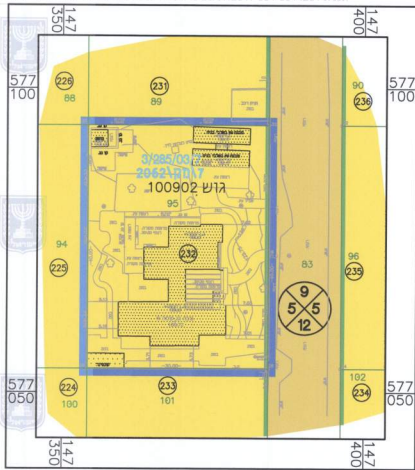

מצב מאושר

ת"מ 651-0514281

עין הבשור, משק מס' 232

נספח לתכנית		גליון 1 מתוך 1	
תחולה	רקע	רשימת התרשימים	קנ"מ
תיאור		מצב מאושר	1:500
תאריך עריכת הנספח	23.07.2017	מצ"א	1:2,500
שם תרשים		תרשים התמצאות	1:50,000
שם תרשים		שם תרשים	

שמות וזחיות:	
שם:	אדריכל שלמה עמית
תאריך:	שם התאריך
עורך הנספח	זחיות:

מקרא מצב מאושר:

- 232 גבול תחנית
- 232 מס שמש
- 232 גבול שמש
- 232 גבול תחנה
- 232 מס תחנה
- מאורזים ביישוב הנחלא
- דרך קיימת
- מנחה קיים
- חובל הדרך
- מס' הדרך
- סעי בנין

מצב מאושר קנ"מ 1:500