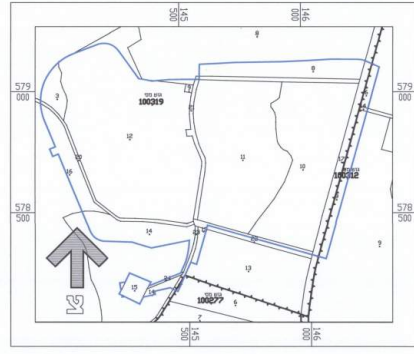

תרשים על רקע גוטשים חלקות
קנ"מ 1:10,000