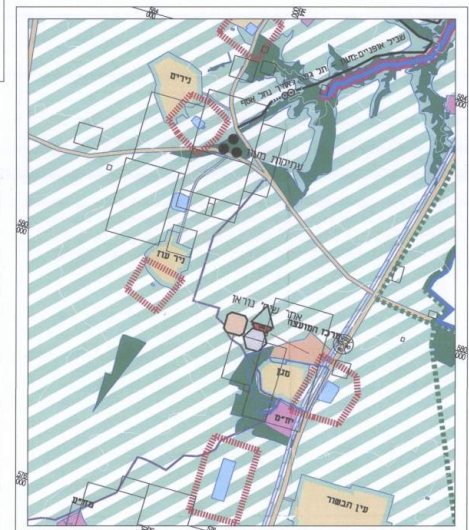

תרשים סביבה על רקע
תכנית אב למועצה אזורית אשכול
ק.מ. 1:40,000

מיקום עפ"י תמ"מ מחוז דרום מס' 14/4

גובה	100	200	300	400	500	600	700	800	900	1000	1100	1200	1300	1400	1500	1600	1700	1800	1900	2000	
צבע	...	...	...	...	...	...	...	...	...	...	...	...	...	...	...	...	...	...	...	...	...