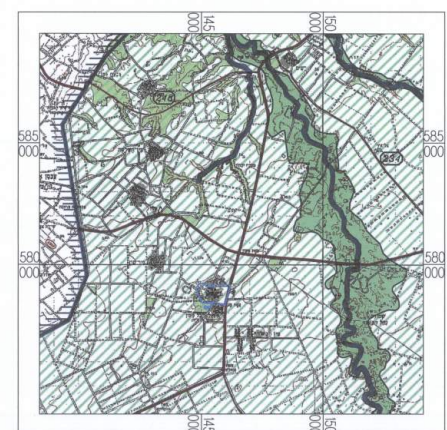

תרשים סביבה
על רקע תמ"א 35 ק.מ. 1:100,000
מיקום שפ"י תמ"א 35