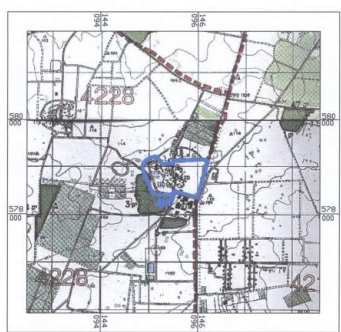

תכנית מתאר ארצית ליער ויער
תמ"א 22 ק.מ. 1:50000