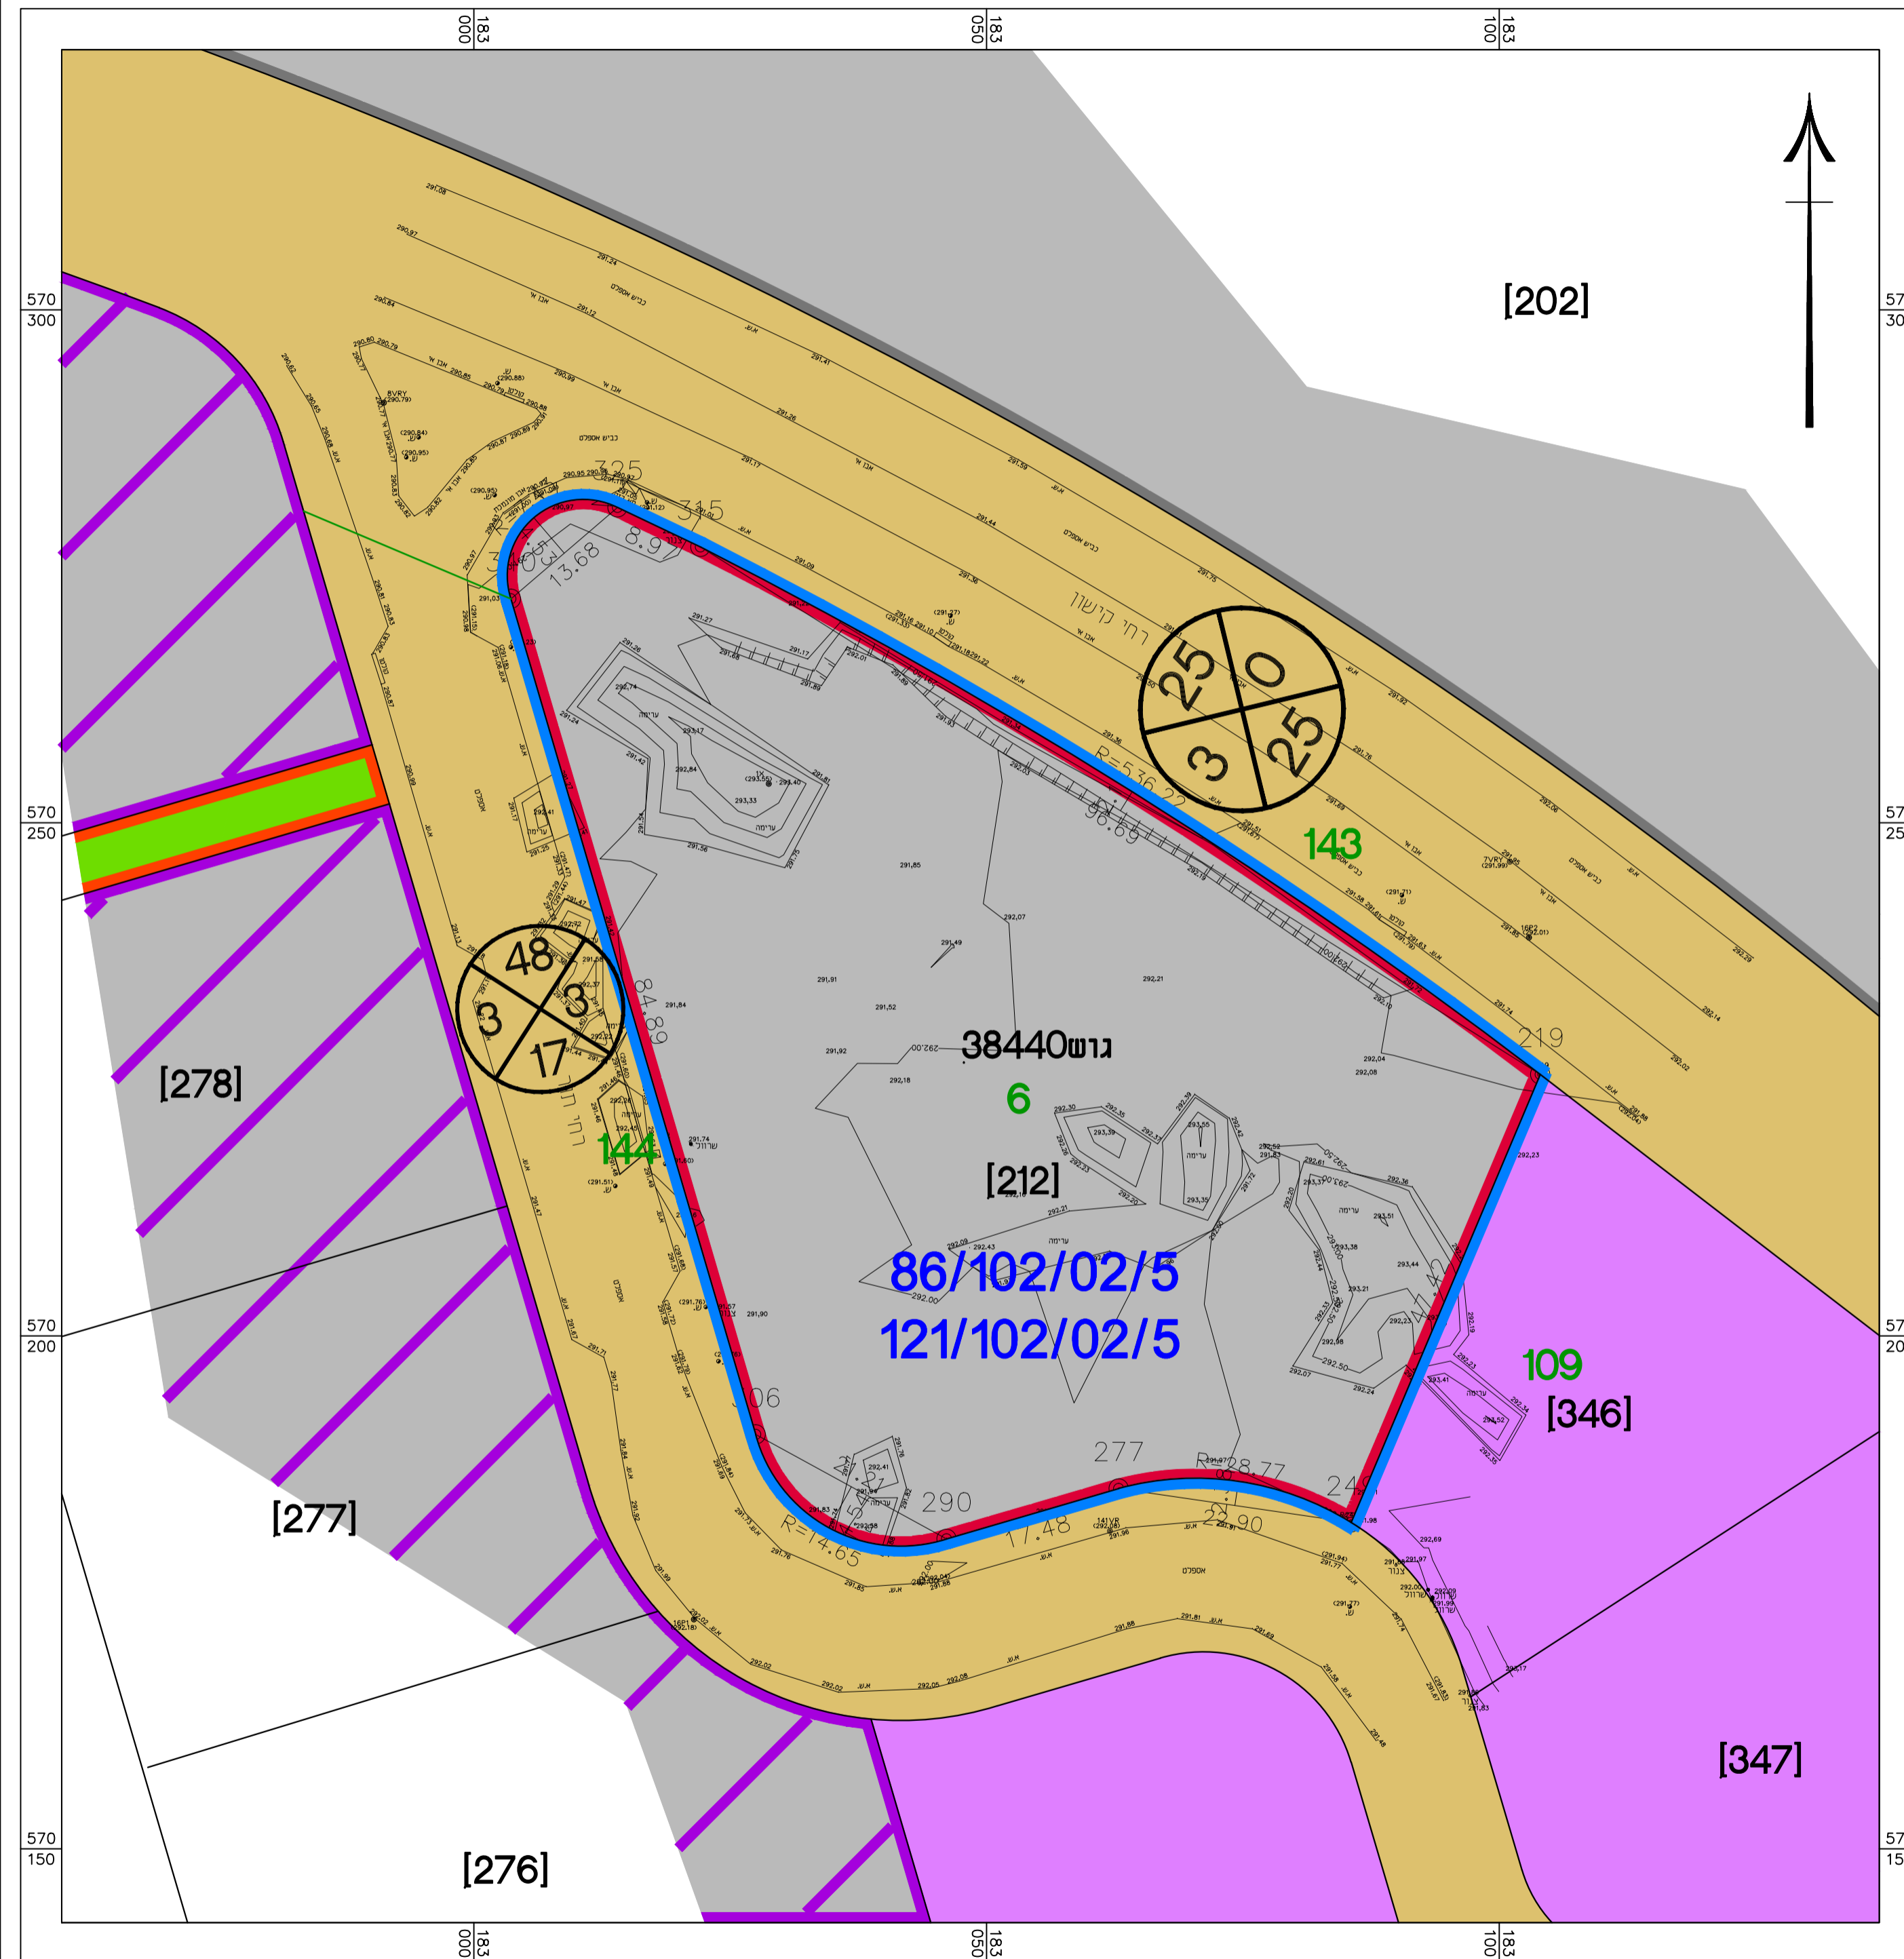

מצב מאושר ק.מ. 1:500

תרשים סביבה הקרובה ק.מ. 1:5000

תרשים התמצאות כללית ק.מ. 1:25,000

חוק התכנון והבנייה, התשכ"ה - 1965
תכנית מפורטת

מס' 605-0447888

**תחנת דלק
ומבנה לתעסוקה
ברח' קישון
א.ת. עמק שרה באר שבע**

מצב מאושר גליון 1 מתוך 1

שם התספוד	קני"מ
מצב מאושר ותרשימי סביבה	1:500

תאריך 19.07.16

מקרא

- גבול תכנית
- אזור תחנת דלק ושירותי דרך (*)
- אזור מסחר (*)
- אזור משולב לתעשייה עתירת ידע ומשרדים ומסחר (*)
- אזור תעשייה (*)
- שביל להולכי רגל
- דרך מאושרת
- מספר מגרש
- גבול חלקה ומספרה
- מספר גוש
- מס' הדרך
- קו בנין
- רוחב הדרך
- יעד קרקע אינו לפי מבא"ת