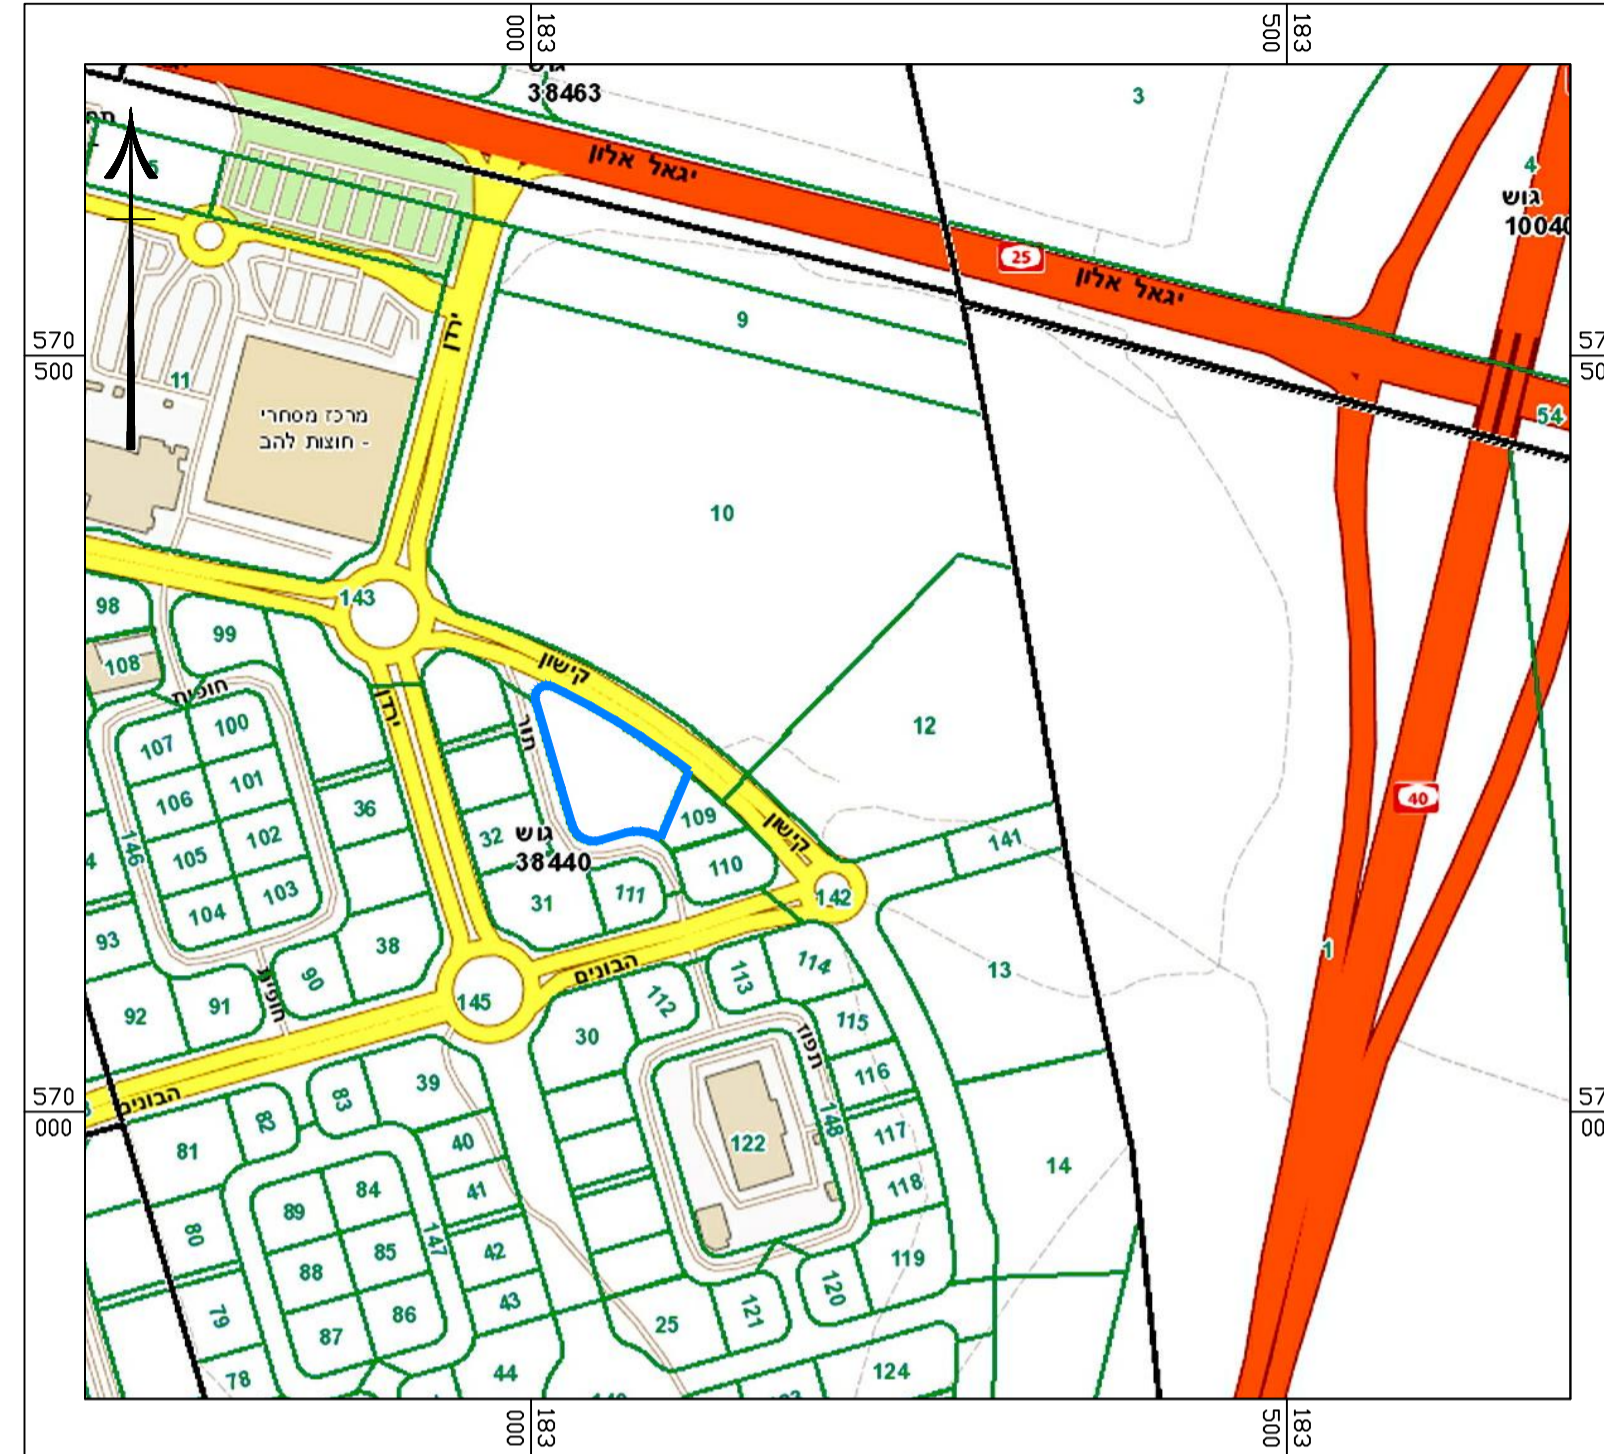

מצב מאושר ק.מ. 1:500

תרשים סביבה הקרובה ק.מ. 1:5000

תרשים התמצאות כללית ק.מ. 1:25,000

חוק התכנון והבנייה, התשכ"ה - 1965
תכנית מפורטת

מס' 605-0447888

**תחנת דלק
ומבנה לתעסוקה
ברח' קישון
א.ת. עמק שרה באר שבע**

מצב מאושר גליון 1 מתוך 1

שם התספוד	קני"מ
מצב מאושר ותרשימי סביבה	1:500

תאריך 19.07.16

מקרא

- גבול תכנית
- אזור תחנת דלק ושירותי דרך (*)
- אזור מסחר (*)
- אזור משולב לתעשייה עתירת ידע ומשרדים ומסחר (*)
- אזור תעשייה (*)
- שביל להולכי רגל
- דרך מאושרת
- מספר מגרש
- גבול חלקה ומספרה
- מספר גוש
- מס' הדרך
- קו בנין
- רוחב הדרך
- יעד קרקע אינו לפי מבא"ת