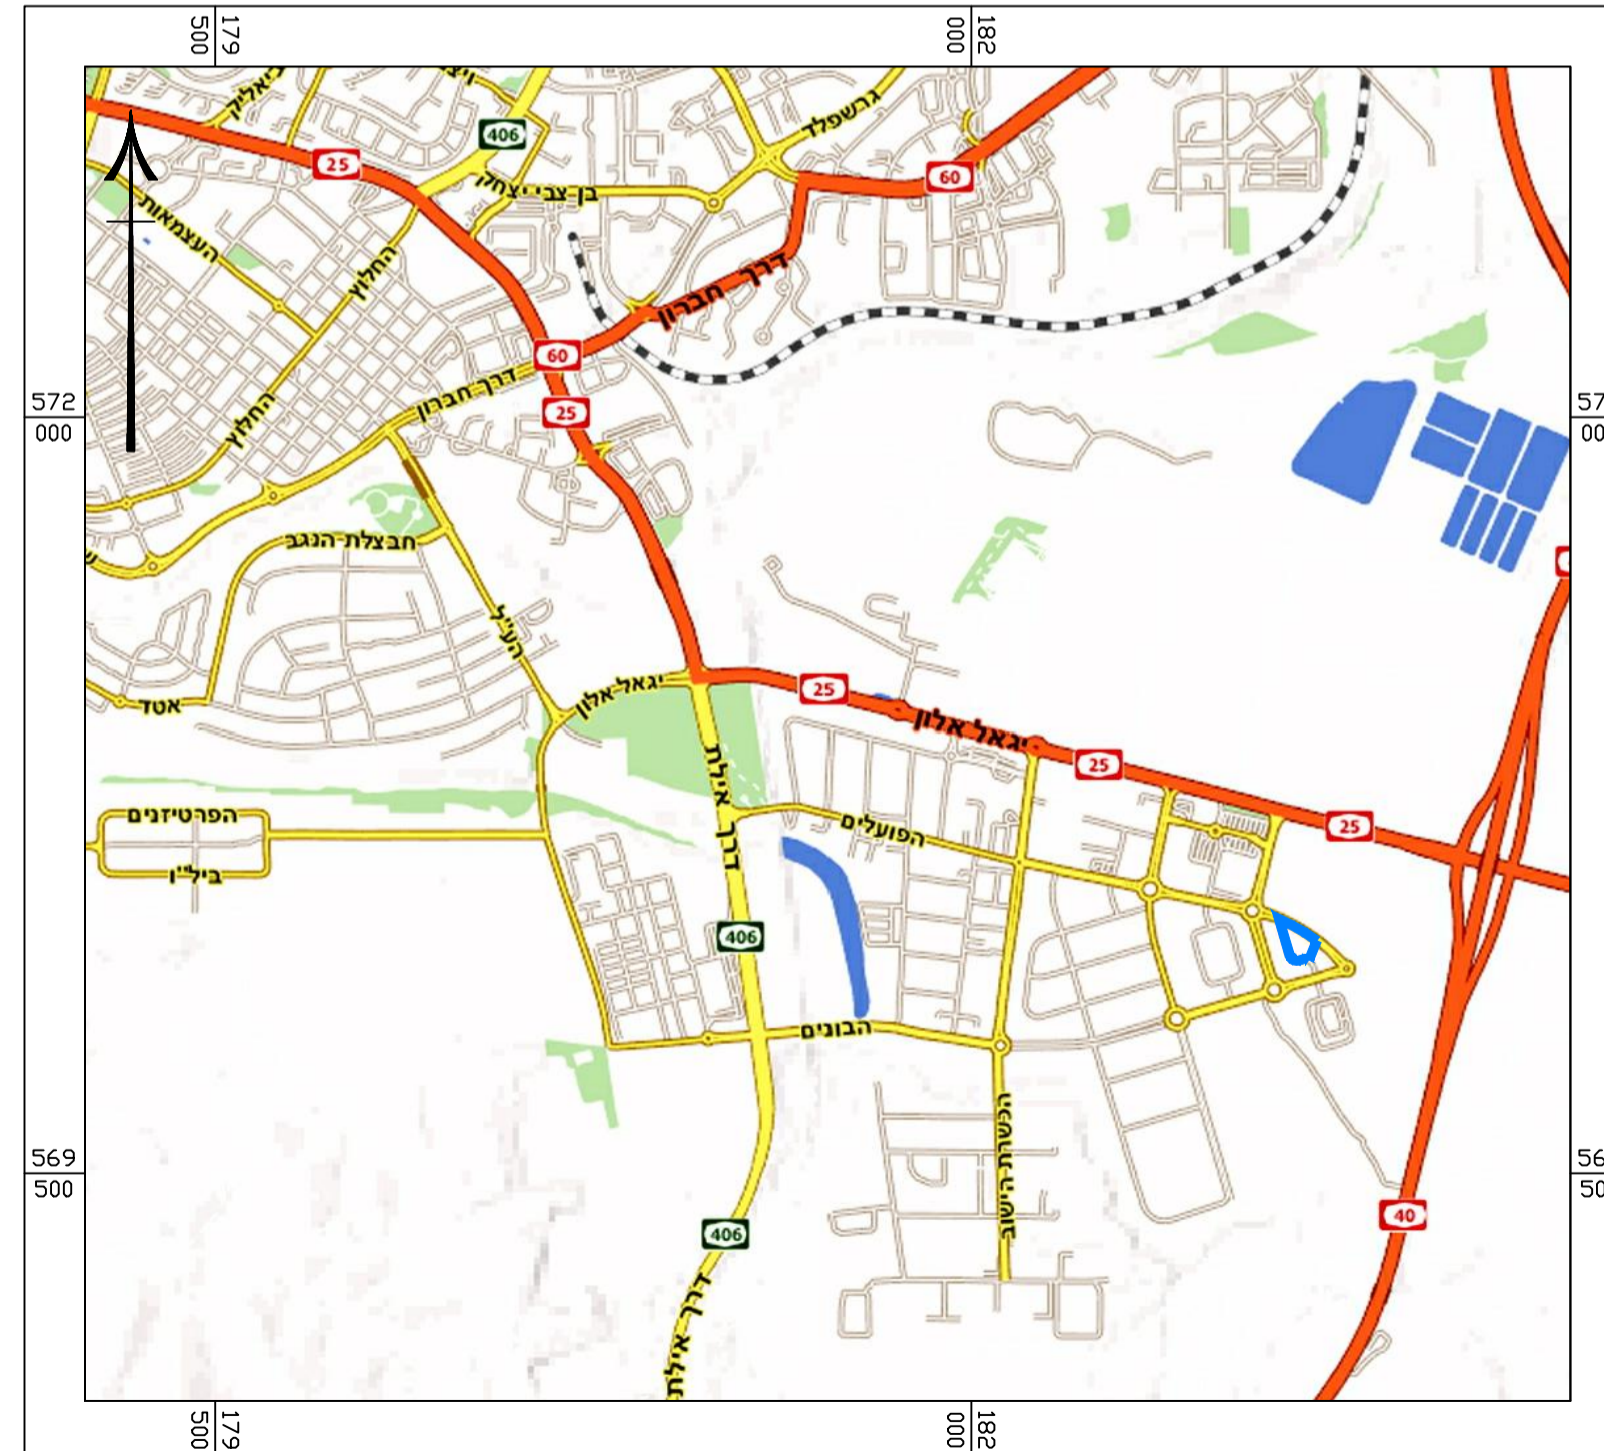

מצב מאושר ק.מ. 1:500

תרשים סביבה הקרובה ק.מ. 1:5000

תרשים התמצאות כללית ק.מ. 1:25,000

חוק התכנון והבנייה, התשכ"ה - 1965
תכנית מפורטת

מס' 605-0447888

**תחנת דלק
ומבנה לתעסוקה
ברח' קישון
א.ת. עמק שרה באר שבע**

מצב מאושר גליון 1 מתוך 1

שם התספוד	קני"מ
מצב מאושר ותרשימי סביבה	1:500

תאריך 19.07.16

מקרא

- גבול תכנית
- אזור תחנת דלק ושירותי דרך (*)
- אזור מסחר (*)
- אזור משולב לתעשייה עתירת ידע ומשרדים ומסחר (*)
- אזור תעשייה (*)
- שביל להולכי רגל
- דרך מאושרת
- מספר מגרש
- גבול חלקה ומספרה
- מספר גוש
- מס' הדרך
- קו בנין
- רוחב הדרך
- יעד קרקע אינו לפי מבא"ת