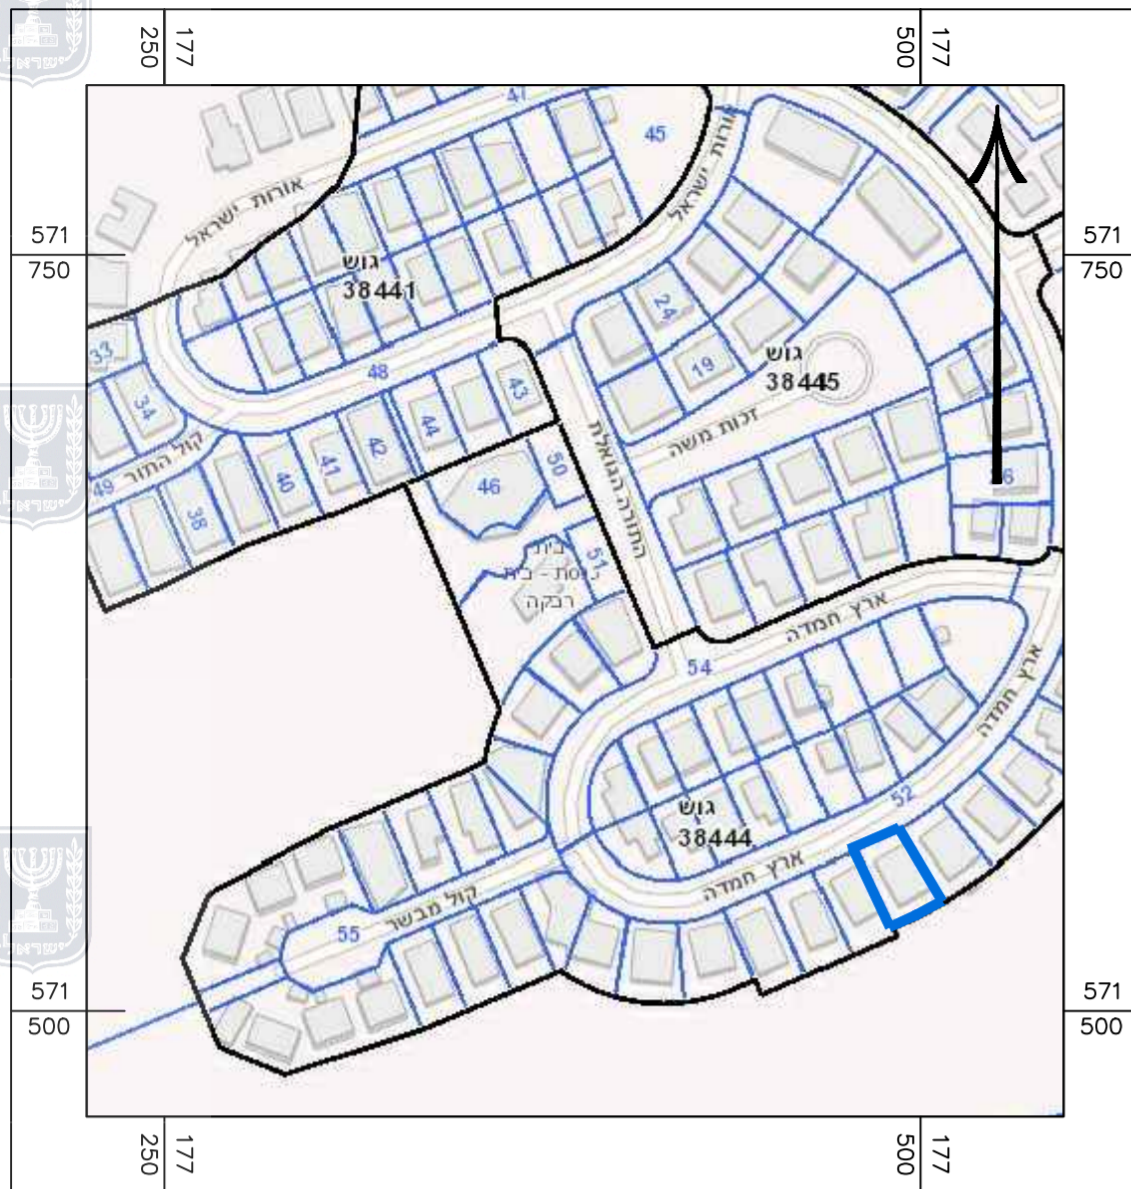

תרשים סביבה קרובה 1:2,500

תרשים התמצאות כללית קנ"מ 1:10,000

חוק התכנון והבנייה, התשכ"ה - 1965 תכנית מפורטת	
מס' 605-0563148	
מגורים ברזי ארץ חמדה 34, נווה זאב, באר שבע	
תשריט מצב מאושר גליון 1 מתוך 1	
מחוז	דרום
מרחב תכנון מקומי	באר שבע
רשות מקומית	באר שבע
ישוב	באר שבע
תאריך	23.08.2018
שם הנספח	קנ"מ
מצב מאושר	1250
תרשים התמצאות	110.000
תרשים סביבה	12.500
תרשים נוסף	-
תמונה נוספת	-
שמות וזחתימות:	
עורך	שם: רבינוביץ ויקסנדר
התוכנית	תאריך: ל"ד

מצב מאושר קנ"מ 1:250

מקרא מצב מאושר

- גבול התכנית
- גבול התכנית מאושרת
- * אזור מגורים א'
- דרך מוצעת
- * אזור לייעור עירוני
- * דרך לביטול
- מבנה קיים
- מספר תכנית מאושרת 206/5/208
- מס' מגרש
- גבול ומס' חלקה
- מס' גוש
- גבול גוש
- מספר הדרך קו בניין רוחב הדרך
- * ייעודי קרקע שאינם לפי מבאת