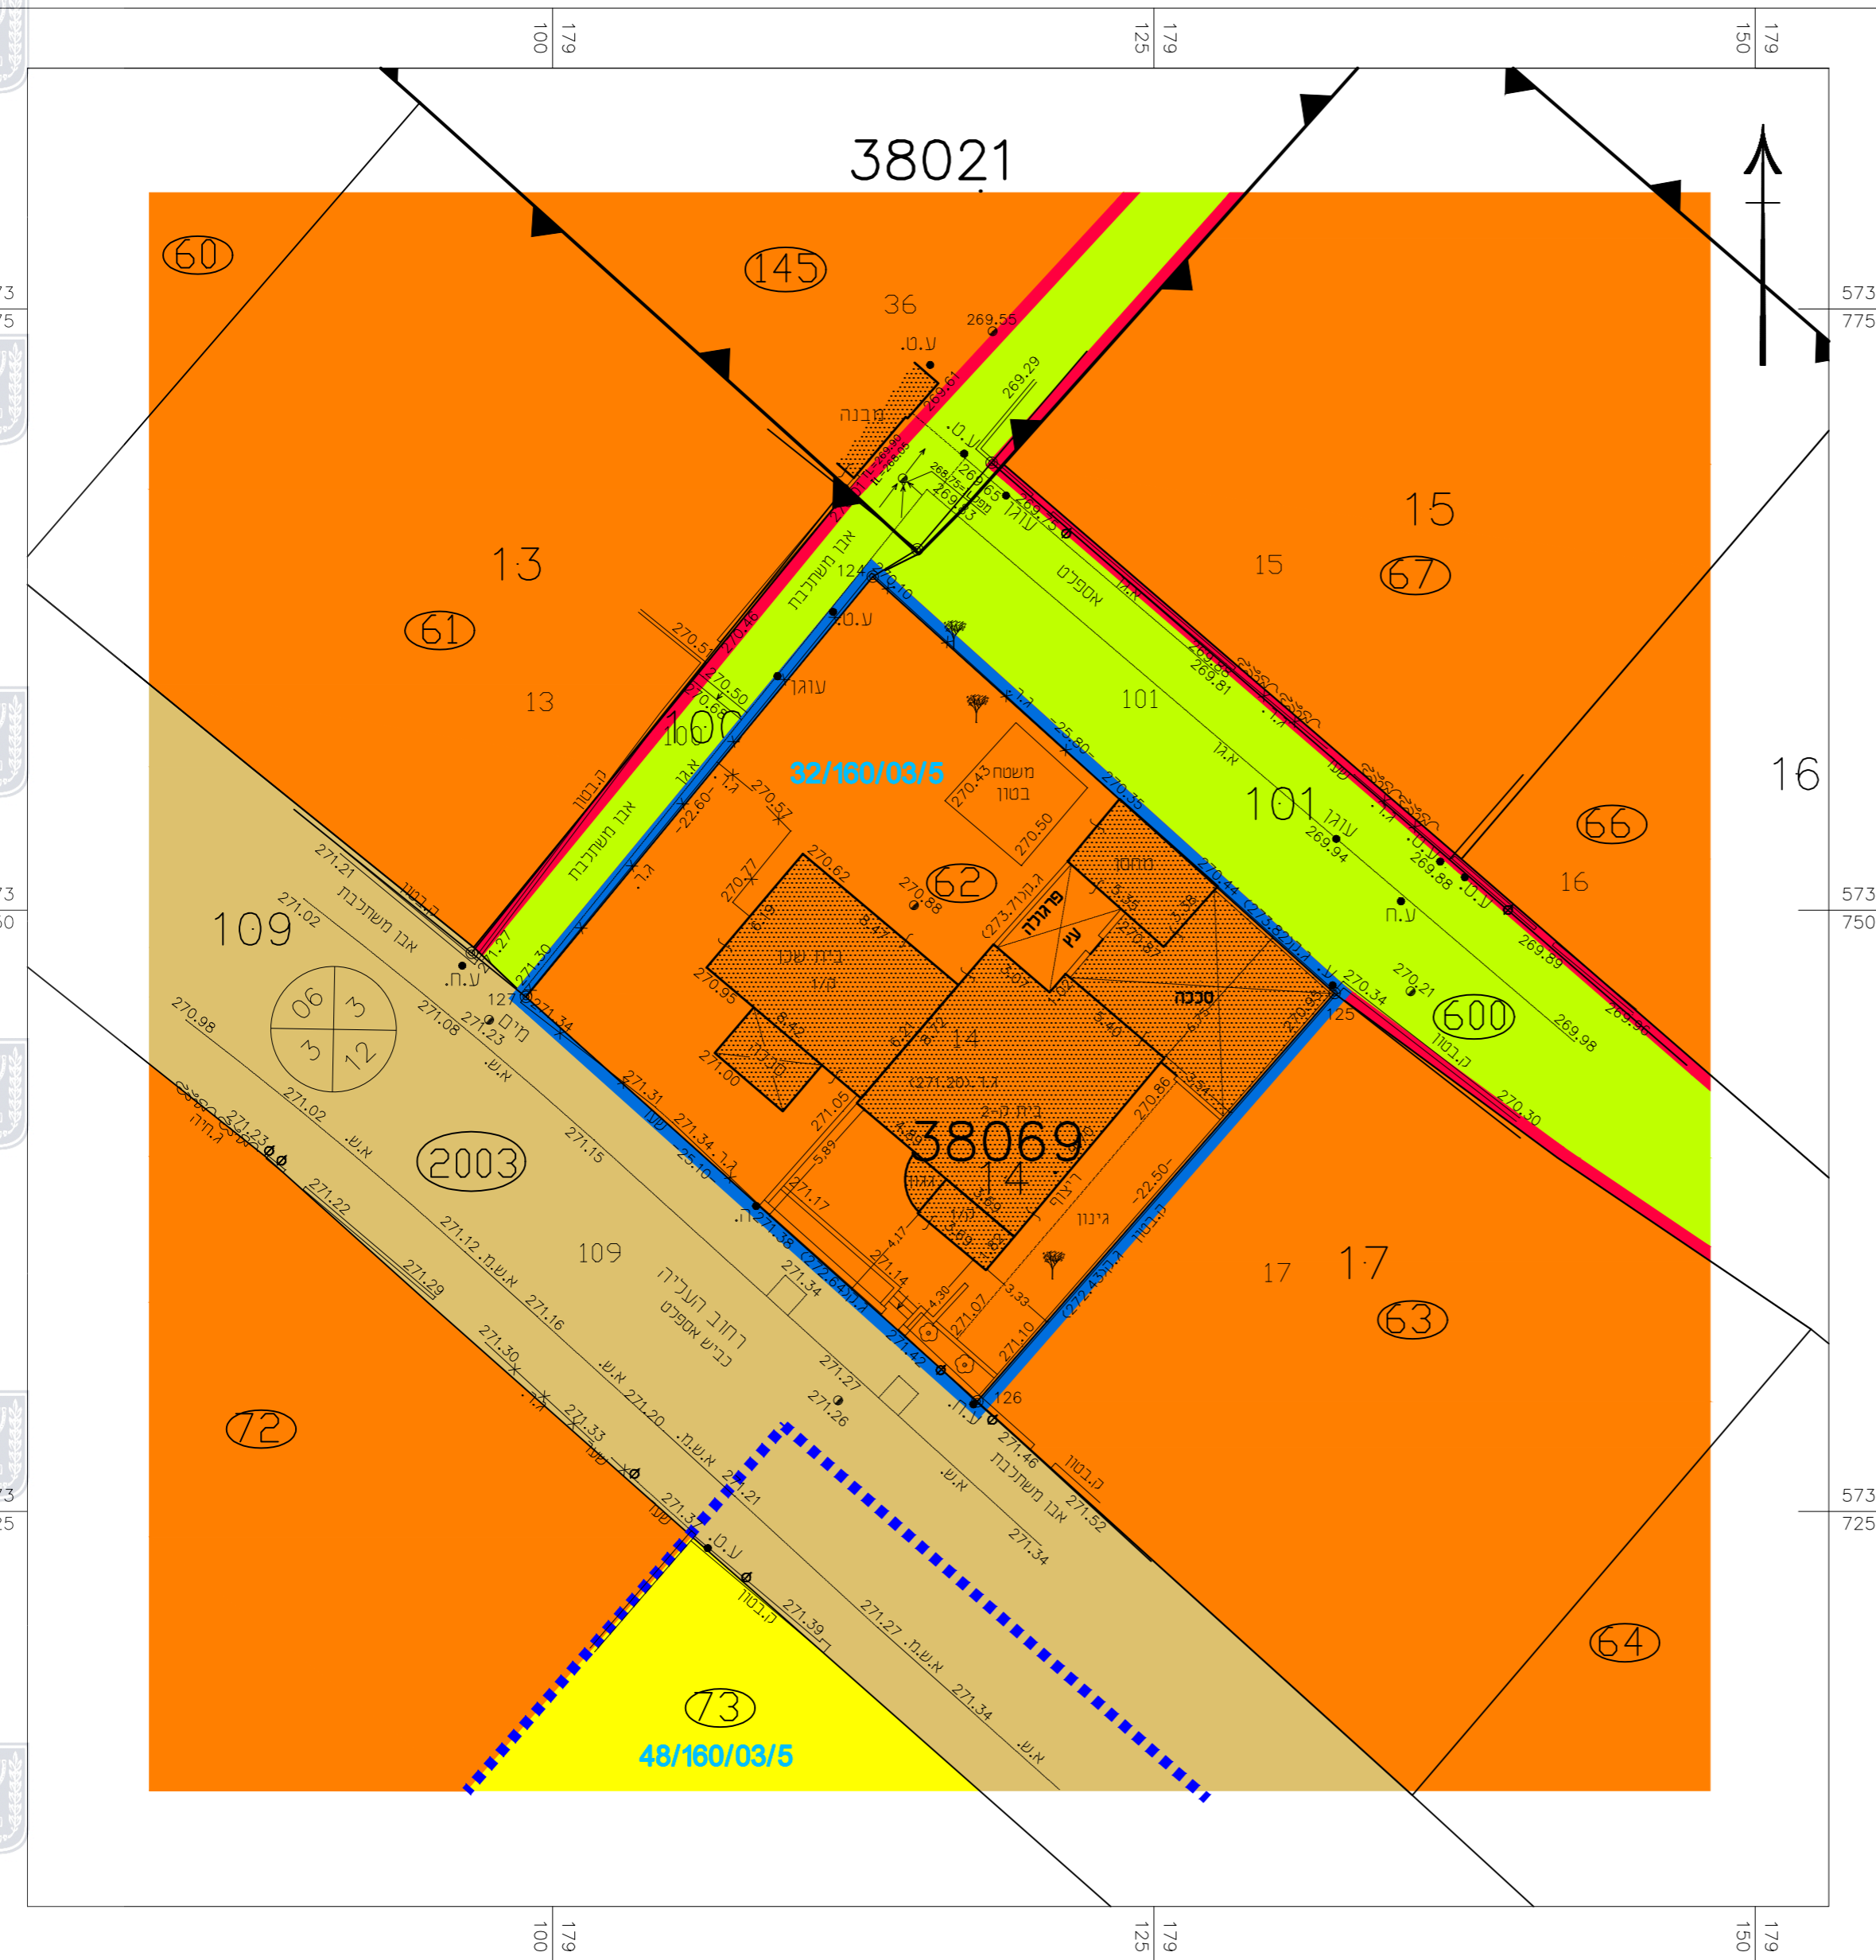

תרשים סביבה קרובה קנ"מ 1:2,500

תרשים התמצאות כללית קנ"מ 1:10,000

חוק התכנון והבנייה, התשכ"ה - 1965 תכנית מפורטת	
מס' 605-0616102	
מגורים ברזי העליה 42\1 שכי ה, באר שבע	
תשריט מצב מאושר גליון 1 מתוך 1	
מחוז	דרום
מרחב תכנון מקומי	באר שבע
רשות מקומית	באר שבע
ישוב	באר שבע
תאריך	31.12.2018
שם הנספח	קנ"מ
מצב מאושר	1250
תריסר התמצאות	140.000
תריסר סביבה	12.500
תריסר נוסף	-
תמונה נוספת	-
שטח וחתימה:	
עורך התוכנית	מס': רבינוביץ וקסור תאריך: ל"ר
חתימה:	

מצב מאושר קנ"מ 1:250

מקרא מצב מאושר

- גבול התכנית
 - גבול תכנית מאושרת
 - אזור מגורים א'
 - אזור מגורים א'
 - דרך וחניה קיימת
 - שביל להולכי רגל
 - מבנה קיים
 - גבול חלקה
 - גבול גוש
 - מספר תכנית מאושרת
 - מס' גוש
 - מס' חלקה
 - מס' מגרש
 - מספר הדרך
 - קו בניין
 - רוחב הדרך
- *זעזרה - יעודים שאינם לפי נוהל מבא"ת