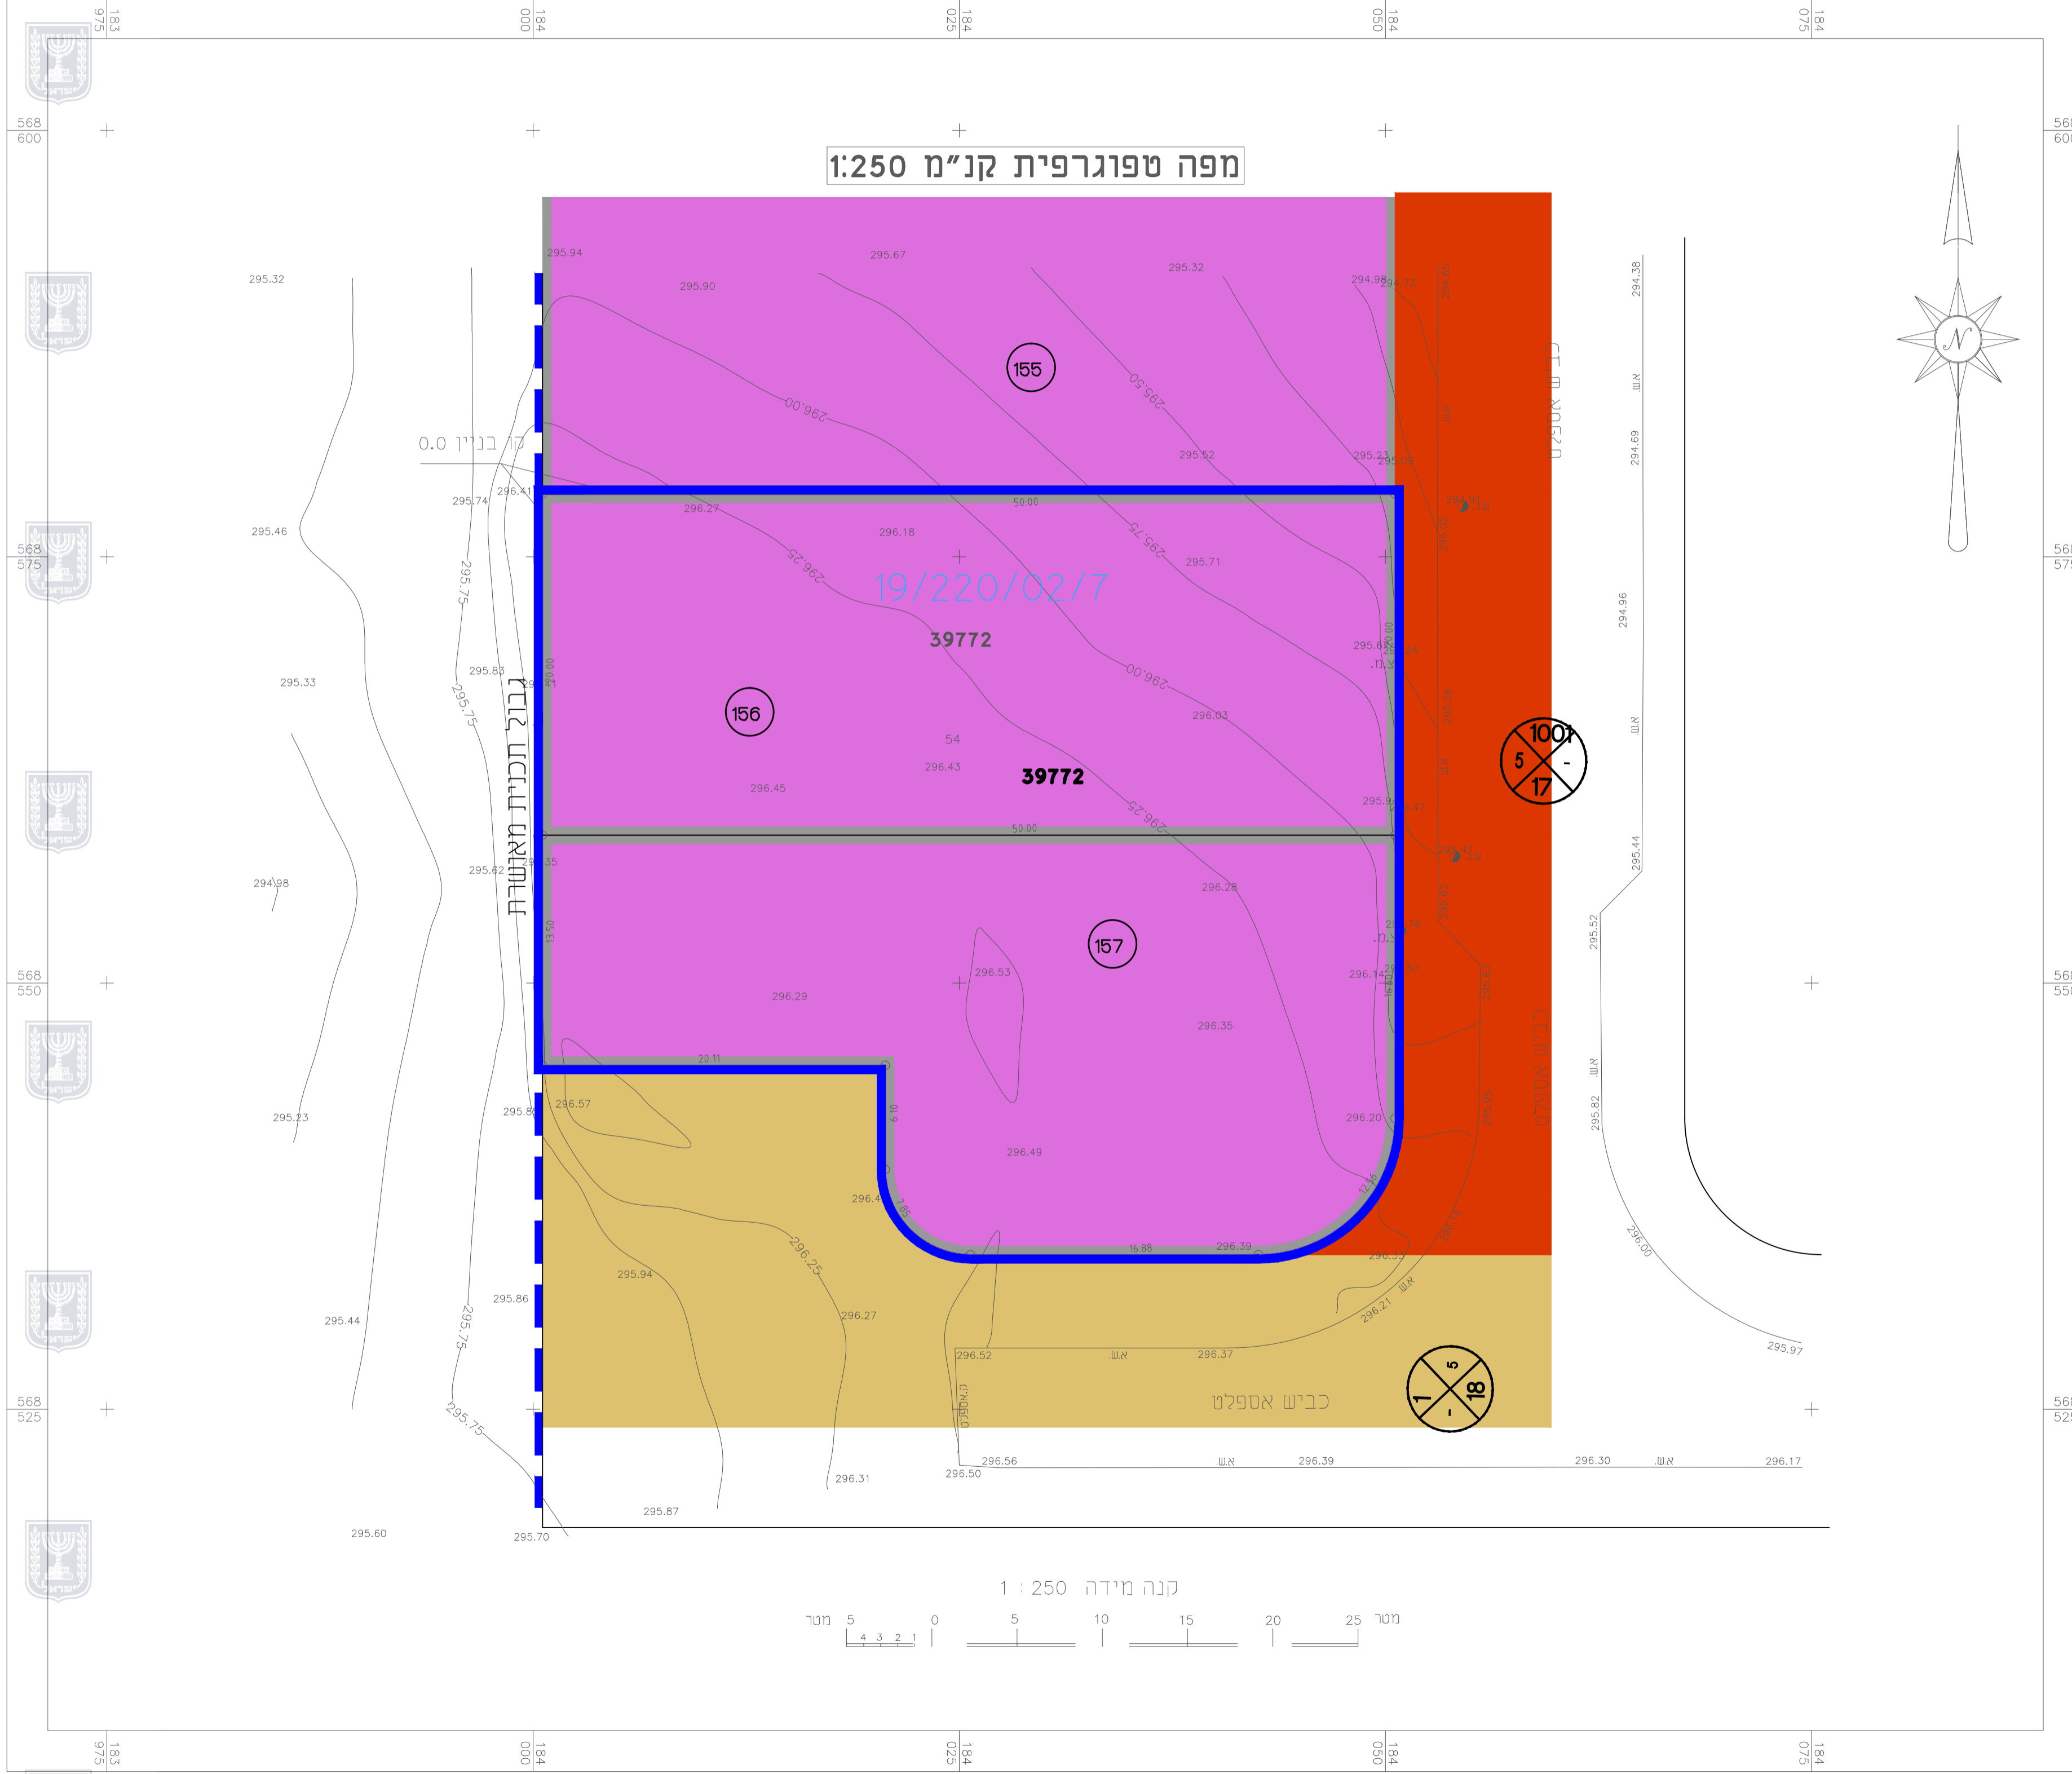

מצב מאושר קנ"מ 1:250

- מקרא מצב מאושר
- גבול התכנית (Blue solid line)
- גבול תכנית מאושרת (Blue dashed line)
- תעשיה קלה ומלאכה (Purple area)
- דרך קיימת / מאושרת (Yellow area)
- דרך מוצעת (Orange area)
- מספר הדרך (Circle with '00')
- קו בניין (Circle with '00')
- רוחב הדרך (Circle with '00')
- מספר תכנית מאושרת (19/220/02/7)
- גבול ומס' חלקה (Green line)
- גבול גוש (Green line)
- מס' גוש (29772)
- מס' מגרש (Circle with '156')
- (*) יעוד שאינו לפי מבאיח

תרשים איזור שגב שלום עפ"י מיפוי ישראל ק.מ. 1:25.000

תרשים סביבה אזור תעשייה נגב שלום

מצב מאושר

מס' 652-0683292

מגרשים 156-157
אזור תעשייה
שגב שלום

נספח לתכנית גליון 1 מתוך 1

תחולה	רקע
תיאור	מצב מאושר
תאריך עריכת הנספח	2-9-2018

רשימת התרשימים	קנ"מ
מצב מאושר	1: 250
תרשים סביבה	1: 25000
תרשים נוסף	1: 2500
	-

שמות וזתימות:

עורך הנספח	מס': פוקרא רא"ד	חתימה:
	תאגיד: משרד קווי הנדסה	