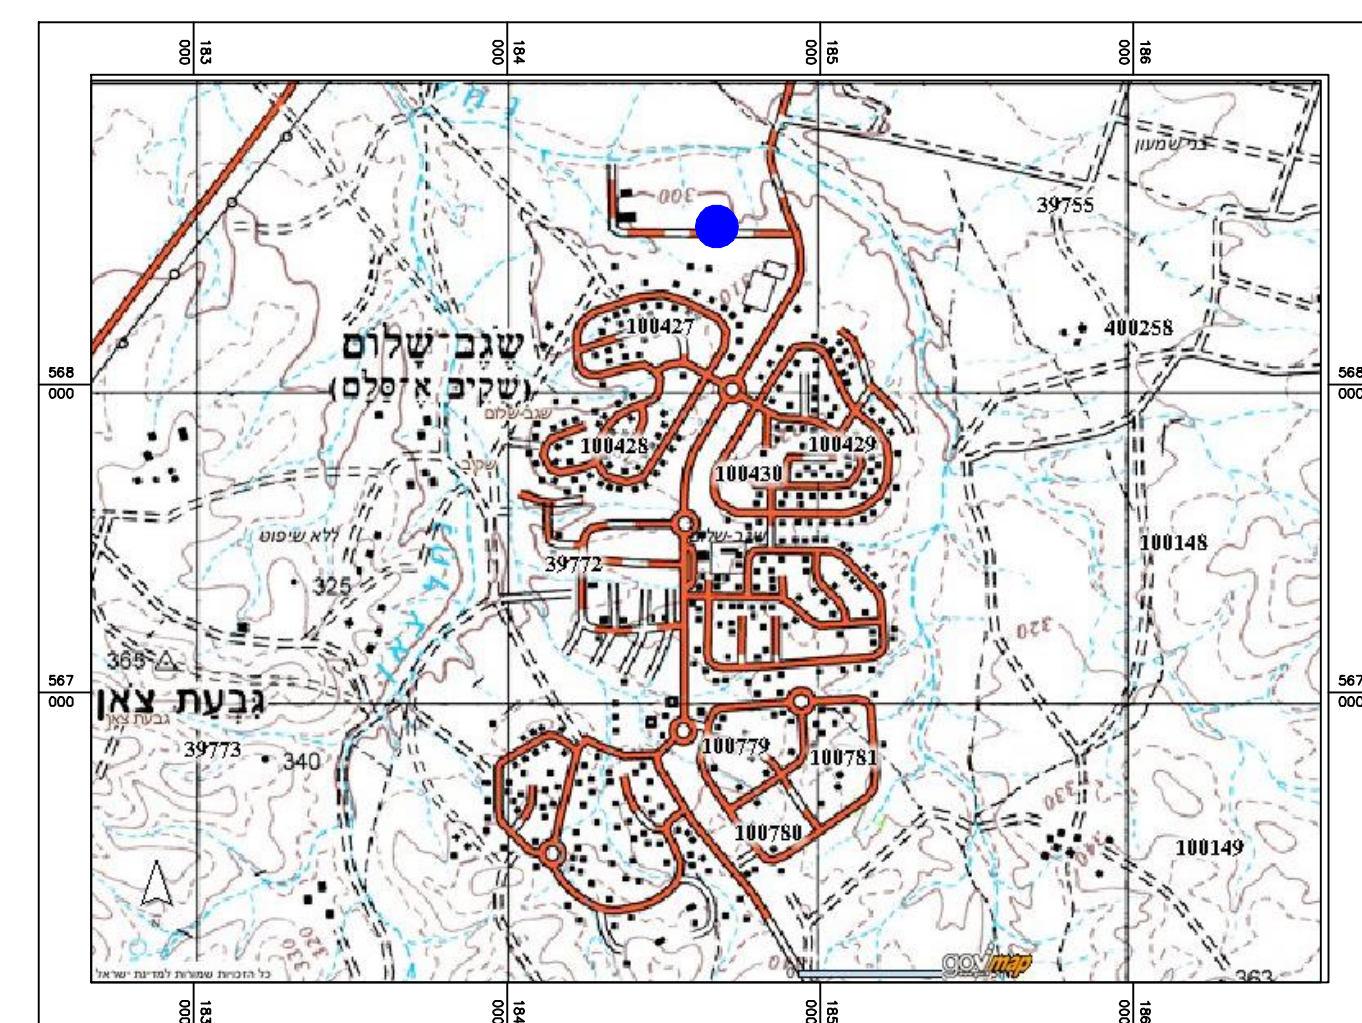

## מצב מאושר קנ"מ 1:250

- גבול התכנית
- גבול תכנית מאושרת
- תעשייה קלה ומלאכה
- דרך מוצעת
- מספר הדרך
- קו בניין
- רוחב הדרך
- מספר תכנית מאושרת
- גבול ומס' חלקה
- גבול גוש
- מס' גוש
- גבול תא שטח ומספרו
- קווי בניין

## מצב מאושר

מ"ס 652-0702563

מגרש 148  
אזור תעשייה  
שגב שלום

נספח לתכנית		גליון 1 מתוך 1
תחולה	רקע	
תיאור	מצב מאושר	
תאריך עריכת הנספח	22-10-2018	
רשימת התרשימים	קנ"מ	
מצב מאושר	1:250	
תרשים סביבה	1:25000	
תרשים נוסף	1:2500	
	-	
שמות וזתימות:		
עורך הנספח	מס': פוקרא ראיד	חתימה:
	תאריך: משרד קווי הנדסה	

תרשים איזור שגב שלום עפ"י מיפוי ישראל ק.מ. 1:25.000

תרשים סביבהאזור תעשייה שגב שלום