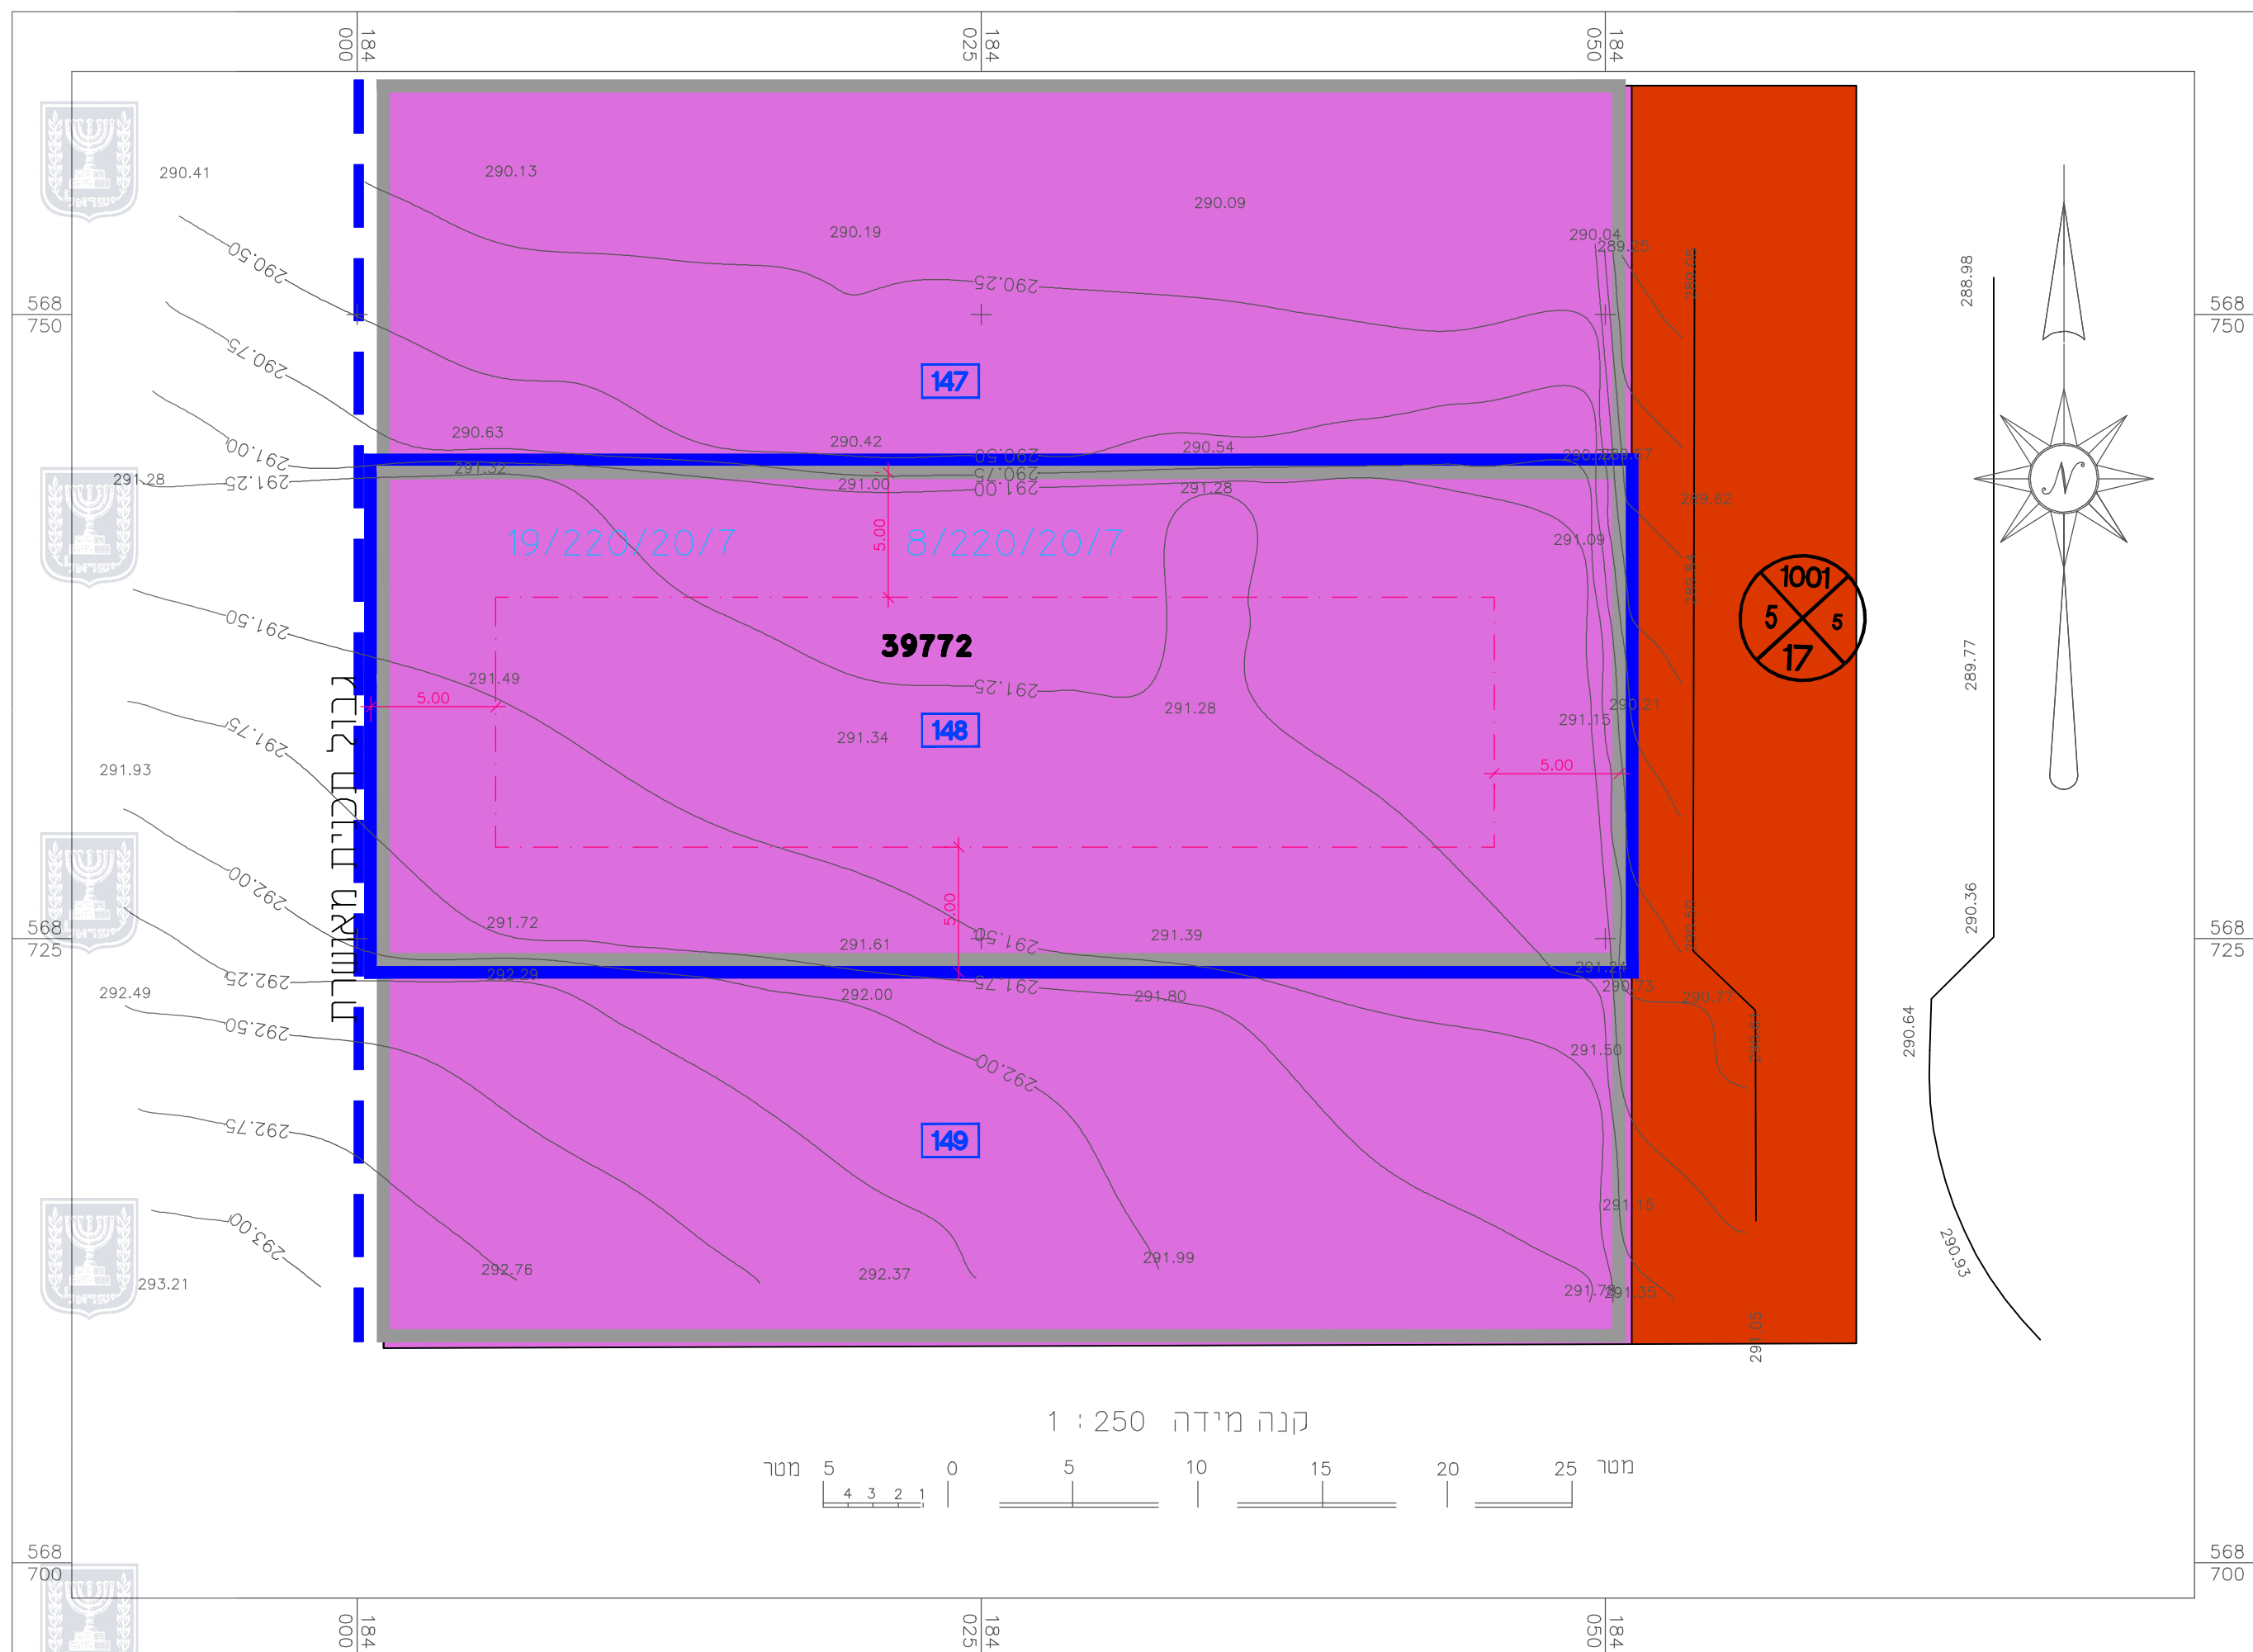

## מצב מאושר קנ"מ 1:250

- גבול התכנית
- גבול תכנית מאושרת
- תעשייה קלה ומלאכה
- דרך מוצעת
- מספר הדרך
- קו בניין
- רוחב הדרך
- מספר תכנית מאושרת
- גבול ומס' חלקה
- גבול גוש
- מס' גוש
- גבול תא שטח ומספרו
- קווי בניין

## מצב מאושר

מ"ס 652-0702563

מגרש 148  
אזור תעשייה  
שגב שלום

נספח לתכנית		גליון 1 מתוך 1
תחולה	רקע	
תיאור	מצב מאושר	
תאריך עריכת הנספח	22-10-2018	
רשימת התרשימים	קנ"מ	
מצב מאושר	1:250	
תרשים סביבה	1:25000	
תרשים נוסף	1:2500	
	-	
שמות וזתימות:		
עורך הנספח	מס': פוקרא ראיד	חתימה:
	תאריך: משרד קווי הנדסה	

תרשים איזור שגב שלום עפ"י מיפוי ישראל ק.מ. 1:25.000

תרשים סביבהאזור תעשייה שגב שלום