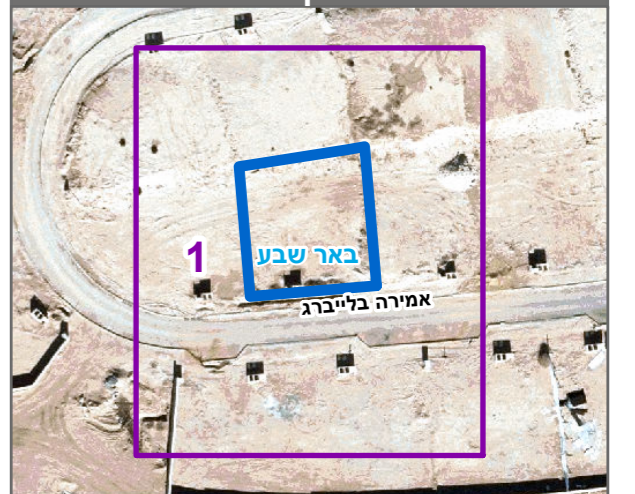

אבו ריא ראמי
שם המודד

1251
מספר רישון

תאריך

חתימה

בעלי ענין בקרקע*

טבלת גושים וחלקות*

מספר גוש	מספרי חלקות	חלק/כל הגוש	מספרי חלקות בחלקיות
100622	217	חלק	

תרשים התמצאות - קנ"מ 1:1250

שנת צילום אוויר: 2017-2018