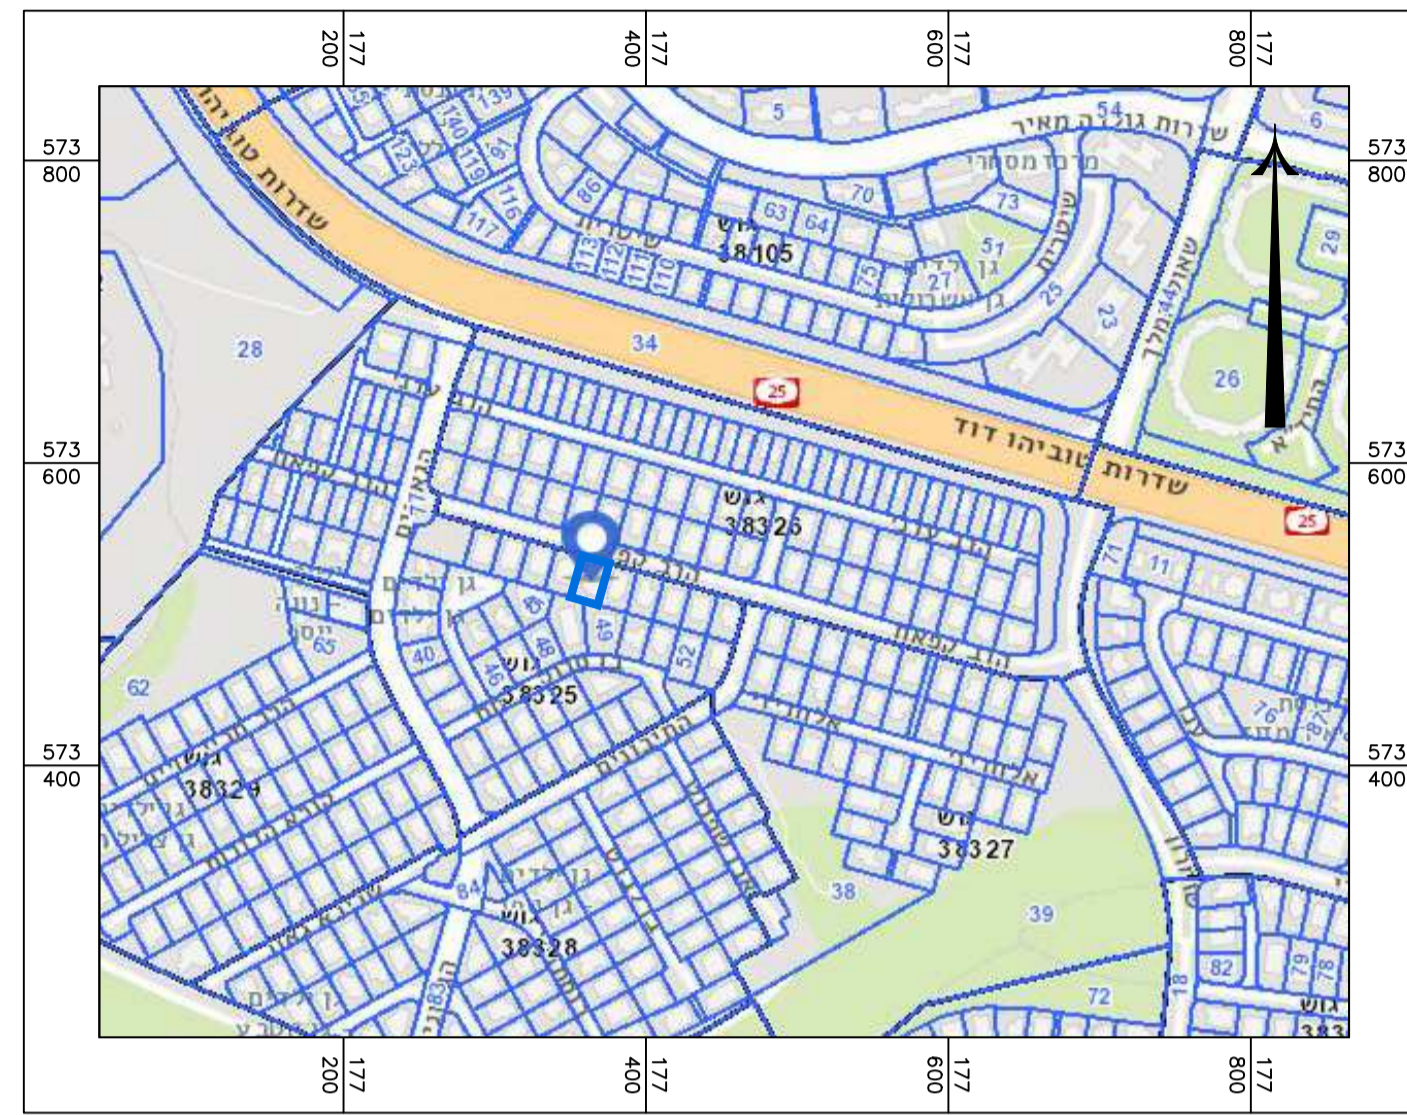

**מקרא מצב מאושר**

- גבול התכנית
- אזור מגורים א
- שטח צבורי פתוח
- דרך מוצעת
- מבנה קיים
- מספר גוש 38146
- גבול ומספר חלקה
- גבול ומספר מגרש 58
- מספר הדרך קו בניין רוזב הדרך

**מסי תוכניות מאושרות:**

155/102/02/5  
82\מב\82

\* יעוד קרקע שלא לפי מבא"ת

תרשים התמצאות כללי ק.מ. 1:5000

תרשים התמצאות לפי תבע 82/במ/5 ק.מ. 1:1250

תרשים סביבה קרובה ק.מ. 1:1250

חוק התכנון והבנייה, התשכ"ה - 1965  
**תכנית מפורטת**

**מס' 605-0688481**

**מגורים ברחי קפאח 31  
שכונת נאות לון, באר שבע**

**תשריט מצב מאושר גליון 1 מתוך 1**

מחוז	דרום
מרחב תכנון מקומי	באר שבע
רשות מקומית	באר שבע
ישוב	באר שבע
תאריך	02/07/18
שם הנספח	קנ"מ
מצב מאושר	1:250
תרשים התמצאות כללי	1:5000
תרשים סביבה קרובה	-
תרשים נוסף	-
תמונה נוספת לפי תבע	1:1250
<b>שמות וזחתימות:</b>	
<b>עורך התוכנית</b>	שם: רחל ברבי
	תאגיד:
	זחתימה: