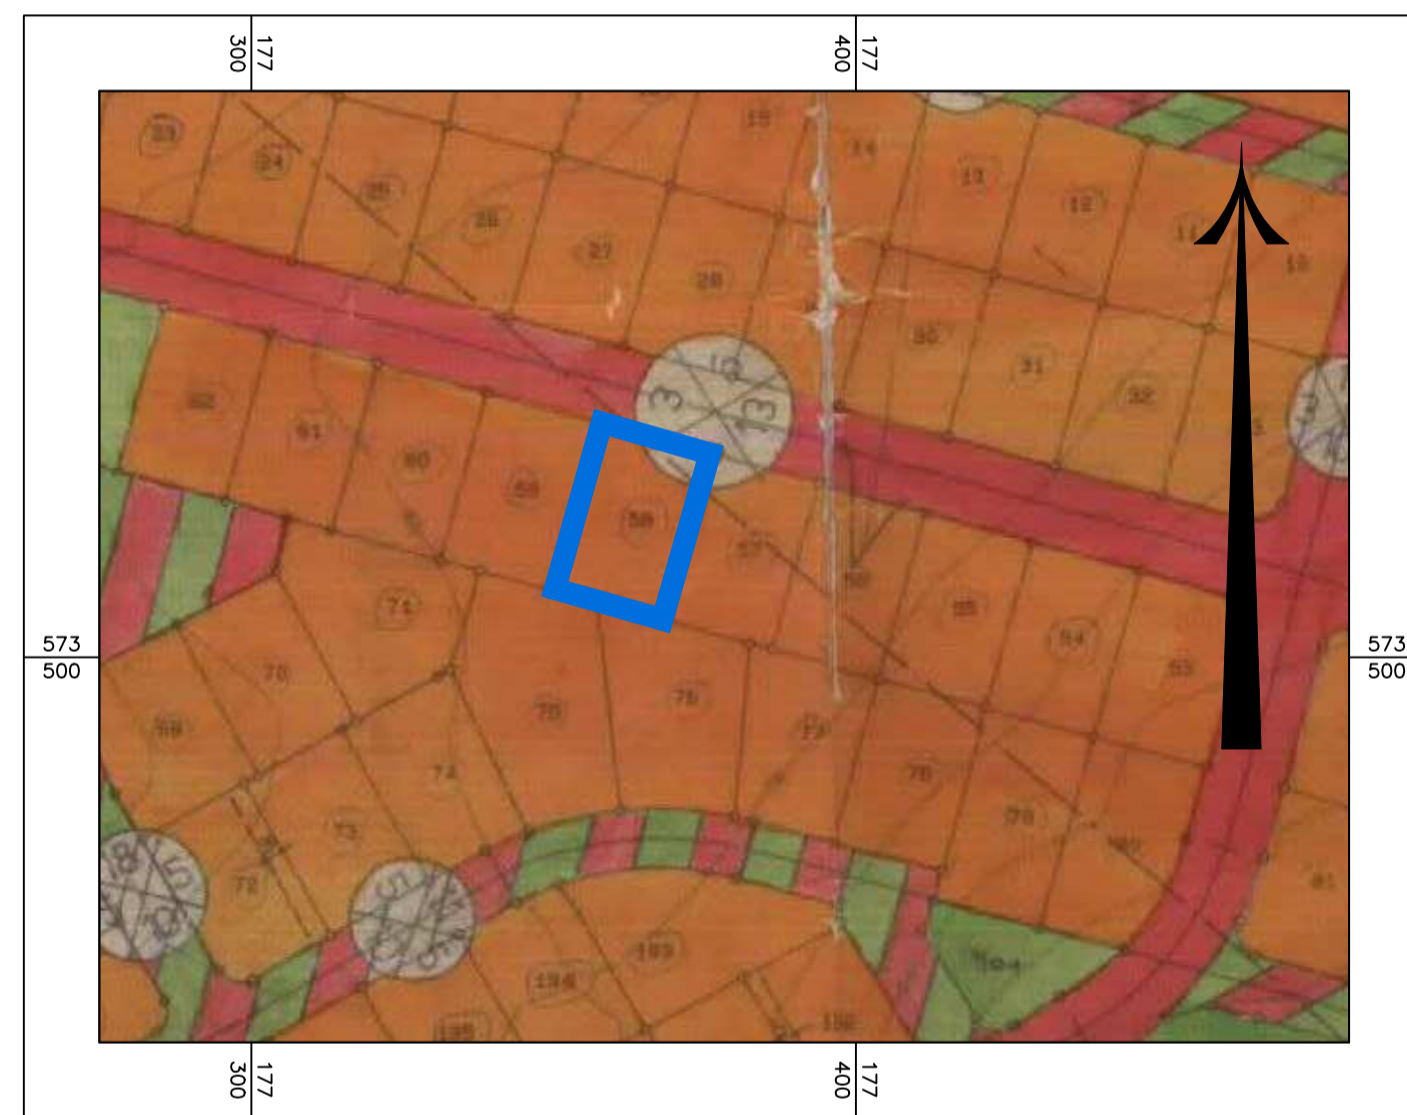

**מקרא מצב מאושר**

- גבול התכנית
- אזור מגורים א
- שטח צבורי פתוח
- דרך מוצעת
- מבנה קיים
- מספר גוש 38146
- גבול ומספר חלקה
- גבול ומספר מגרש 58
- מספר הדרך קו בניין רוזב הדרך

**מסי תוכניות מאושרות:**

155/102/02/5  
82\מב\82

\* יעוד קרקע שלא לפי מבא"ת

תרשים התמצאות כללי ק.מ. 1:5000

תרשים התמצאות לפי תבע 82/במ/5 ק.מ. 1:1250

תרשים סביבה קרובה ק.מ. 1:1250

חוק התכנון והבנייה, התשכ"ה - 1965  
**תכנית מפורטת**

**מס' 605-0688481**

**מגורים ברחי קפאח 31  
שכונת נאות לון, באר שבע**

**תשריט מצב מאושר גליון 1 מתוך 1**

מחוז	דרום
מרחב תכנון מקומי	באר שבע
רשות מקומית	באר שבע
ישוב	באר שבע
תאריך	02/07/18
שם הנספח	קנ"מ
מצב מאושר	1:250
תרשים התמצאות כללי	1:5000
תרשים סביבה קרובה	-
תרשים נוסף	-
תמונה נוספת לפי תבע	1:1250
<b>שמות וזחתימות:</b>	
<b>עורך התוכנית</b>	שם: רחל ברבי
	תאגיד:
	זחתימה: