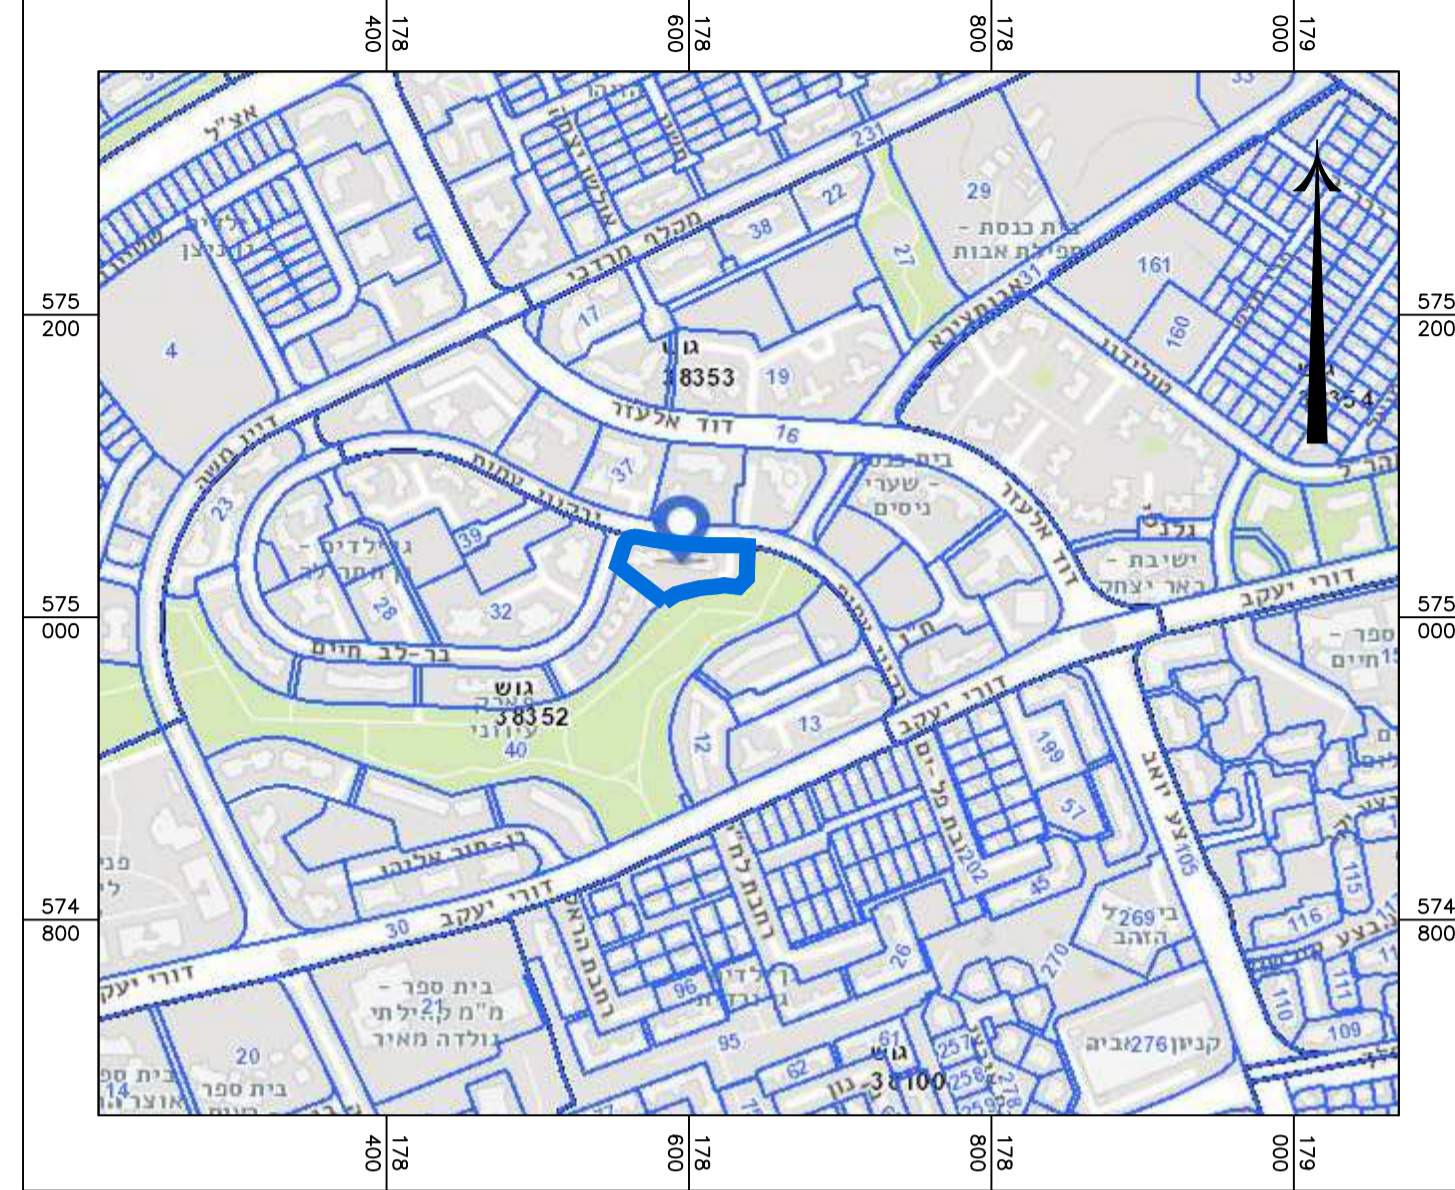

ת.מ. 1:5000 תרשים התמצאות כללי

ת.מ. 1:2500 על רקע תוכנית 191/03/5

חוק התכנון והבנייה, התשכ"ה - 1965 <b>תכנית מפורטת</b>	
<b>מס' 605-0668756</b>	
<b>מגורים במגרש 138 רז'י עמוס ירקוני 9\9 שכי' וי, באר שבע</b>	
<b>תשריט מצב מאושר גליון 1 מתוך 1</b>	
<b>מחוז</b>	דרום
<b>מרחב תכנון מקומי</b>	באר שבע
<b>רשות מקומית</b>	באר שבע
<b>ישוב</b>	באר שבע
<b>תאריך</b>	19/07/18
<b>שם הנספח</b>	קנ"מ
<b>מצב מאושר</b>	1:250
<b>תרשים התמצאות כללי</b>	1:5000
<b>תרשים סביבה קרובה</b>	-
<b>תרשים נוסף</b>	-
<b>תמונה נוספת לפי תבע</b>	1:2500
<b>שמות וזחתימות:</b>	
<b>עורך התוכנית</b>	שם: רחל ברבי תאגיד:
	זחתימה:

**מקרא מצב מאושר**

	גבול התכנית
	גבול תוכנית מאושרת
	קו בנין
	* אזור מגורים מיוחד
	* אזור מגורים ג' מיוחד
	* שטח צבורי פתוח
	דרך חדשה
	* יעוד קרקע שלא לפי מבא"ת

	מבנה קיים
	מספר גוש
	גבול ומספר חלקה
	גבול ומספר מגרש
	מספר הדרך קו בניין רוחב הדרך

**מס' תוכניות מאושרות:**  
191/03/5  
12/191/03/5