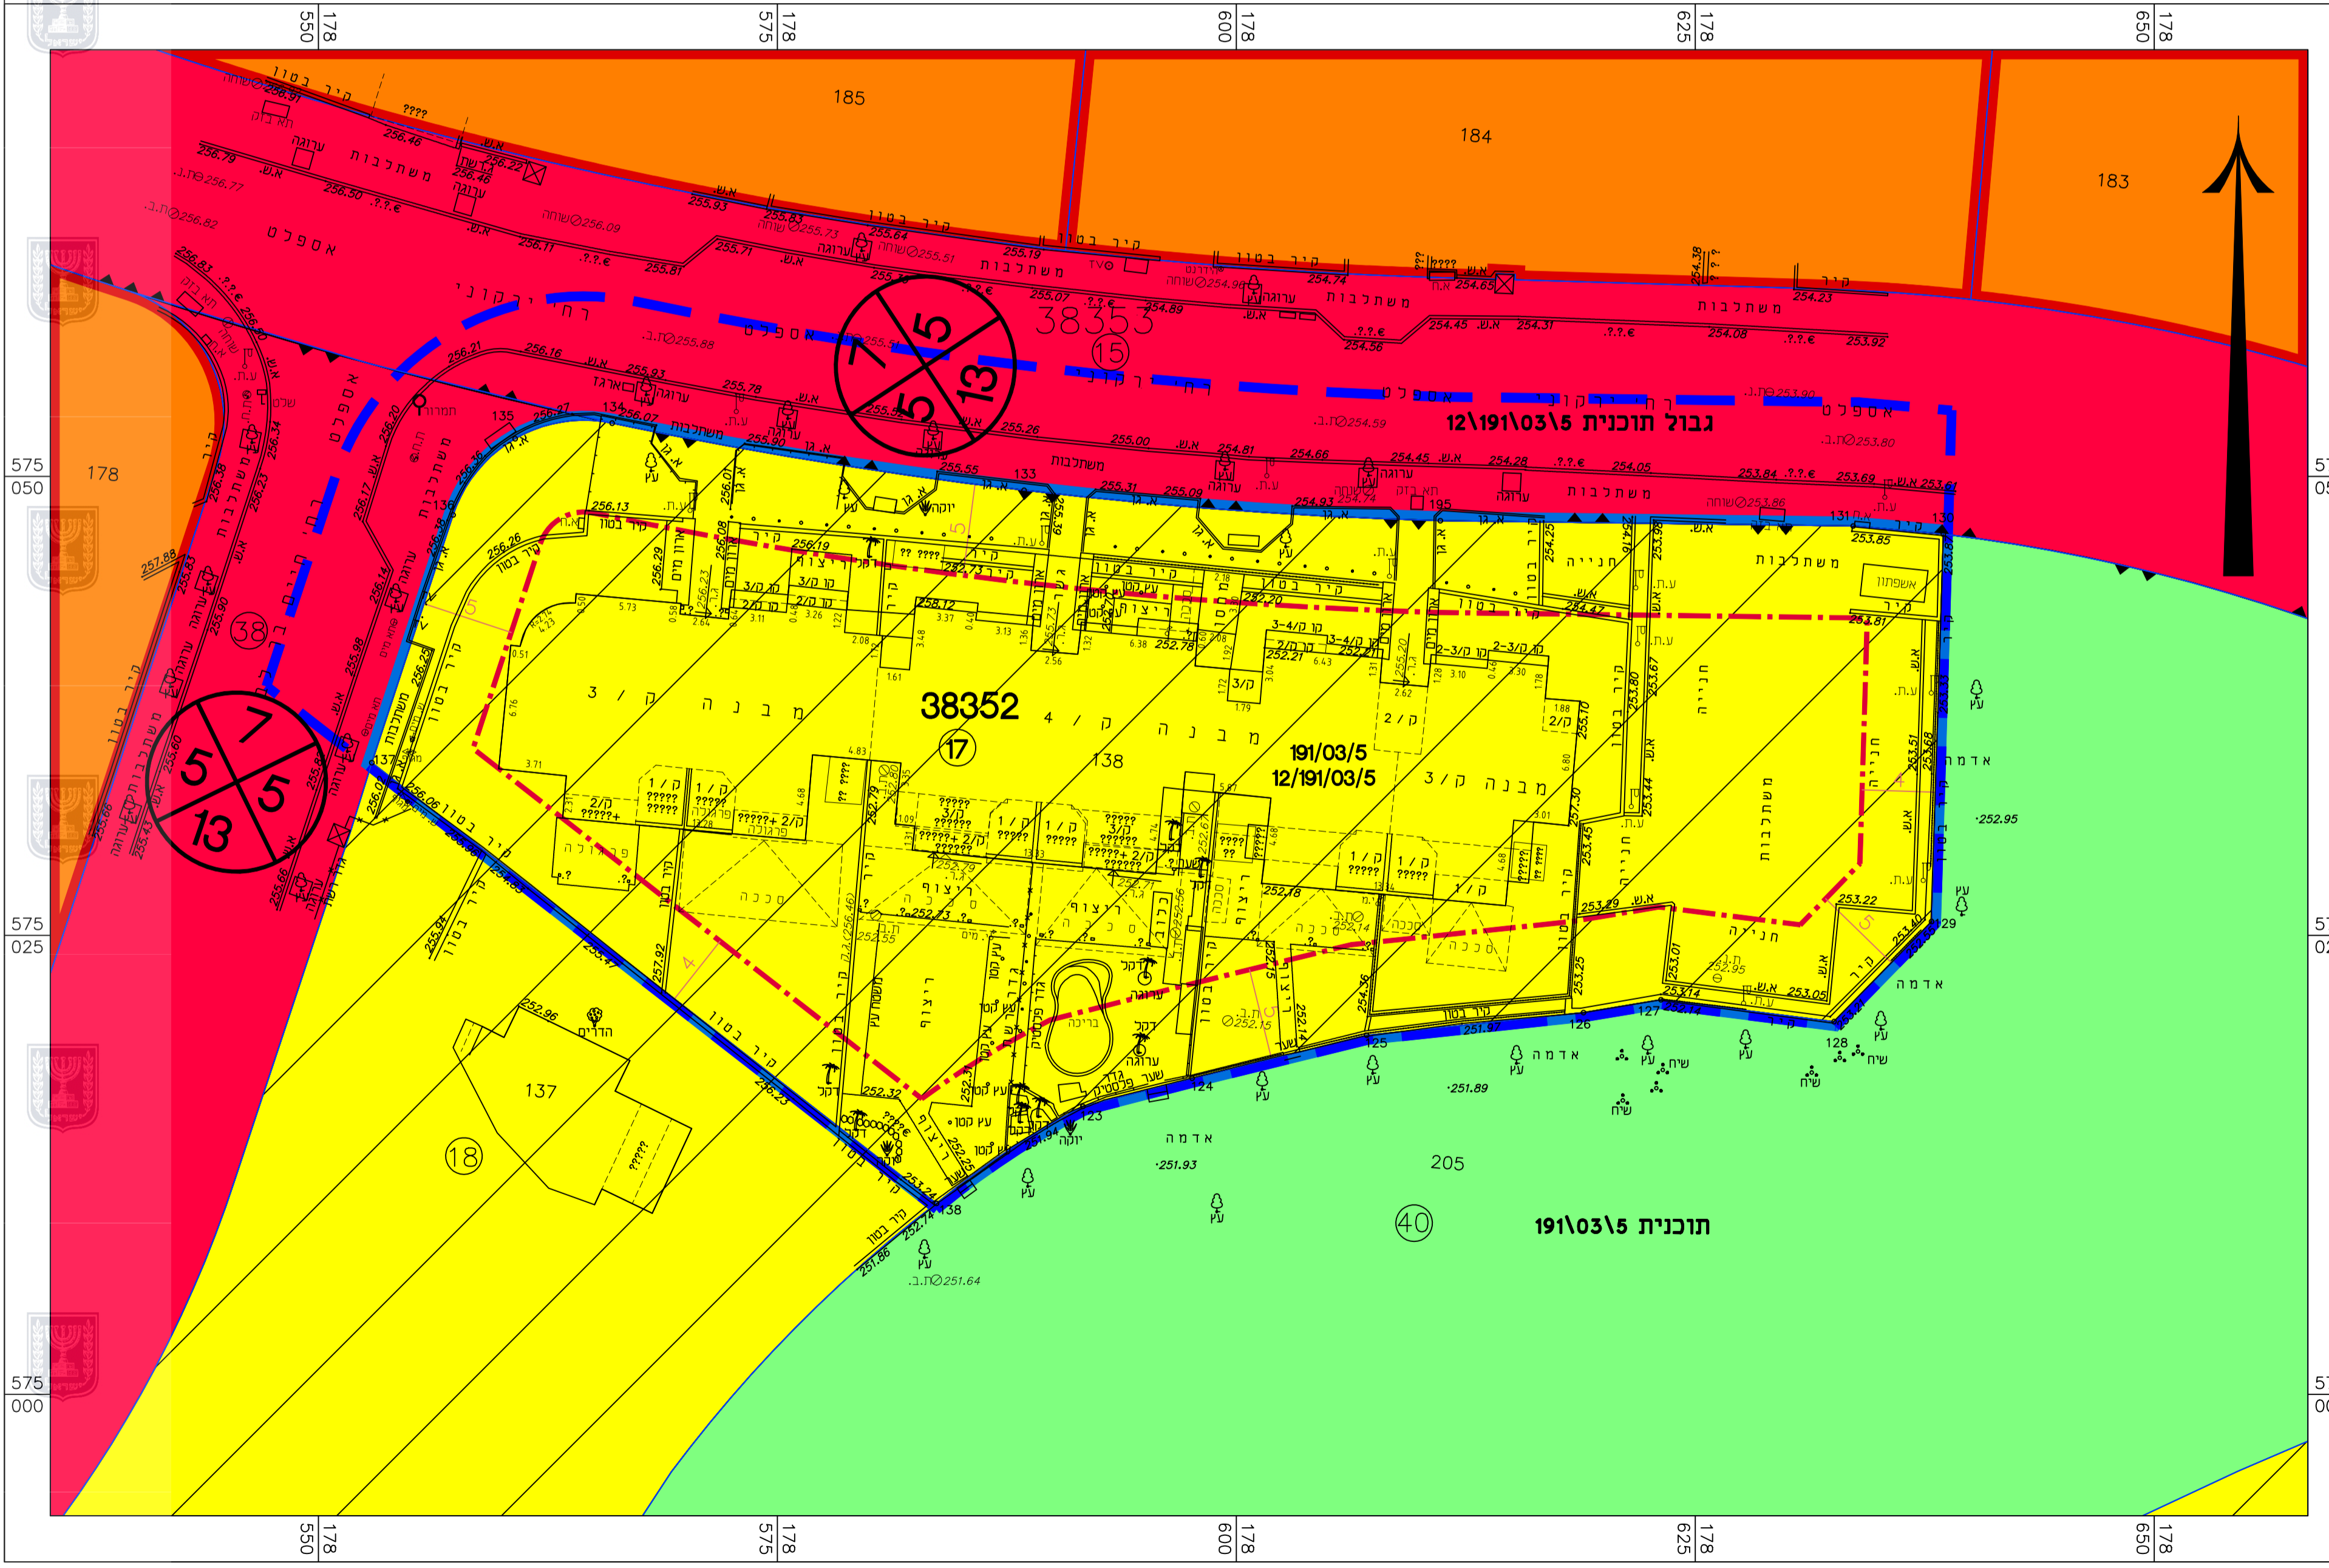

ת.מ. 1:5000 תרשים התמצאות כללי

ת.מ. 1:2500 על רקע תוכנית 191/03/5

חוק התכנון והבנייה, התשכ"ה - 1965 <b>תכנית מפורטת</b>	
<b>מס' 605-0668756</b>	
<b>מגורים במגרש 138 רז'י עמוס ירקוני 9\9 שכי' וי, באר שבע</b>	
<b>תשריט מצב מאושר גליון 1 מתוך 1</b>	
<b>מחוז</b>	דרום
<b>מרחב תכנון מקומי</b>	באר שבע
<b>רשות מקומית</b>	באר שבע
<b>ישוב</b>	באר שבע
<b>תאריך</b>	19/07/18
<b>שם הנספח</b>	קנ"מ
<b>מצב מאושר</b>	1:250
<b>תרשים התמצאות כללי</b>	1:5000
<b>תרשים סביבה קרובה</b>	-
<b>תרשים נוסף</b>	-
<b>תמונה נוספת לפי תבע</b>	1:2500
<b>שמות וזחתימות:</b>	
<b>עורך התוכנית</b>	שם: רחל ברבי תאגיד:
	זחתימה:

**מקרא מצב מאושר**

	גבול התכנית
	גבול תוכנית מאושרת
	קו בנין
	* אזור מגורים מיוחד
	* אזור מגורים ג' מיוחד
	* שטח צבורי פתוח
	דרך חדשה
	* יעוד קרקע שלא לפי מבא"ת

	מבנה קיים
	מספר גוש
	גבול ומספר חלקה
	גבול ומספר מגרש
	מספר הדרך קו בניין רוחב הדרך

**מס' תוכניות מאושרות:**  
191/03/5  
12/191/03/5