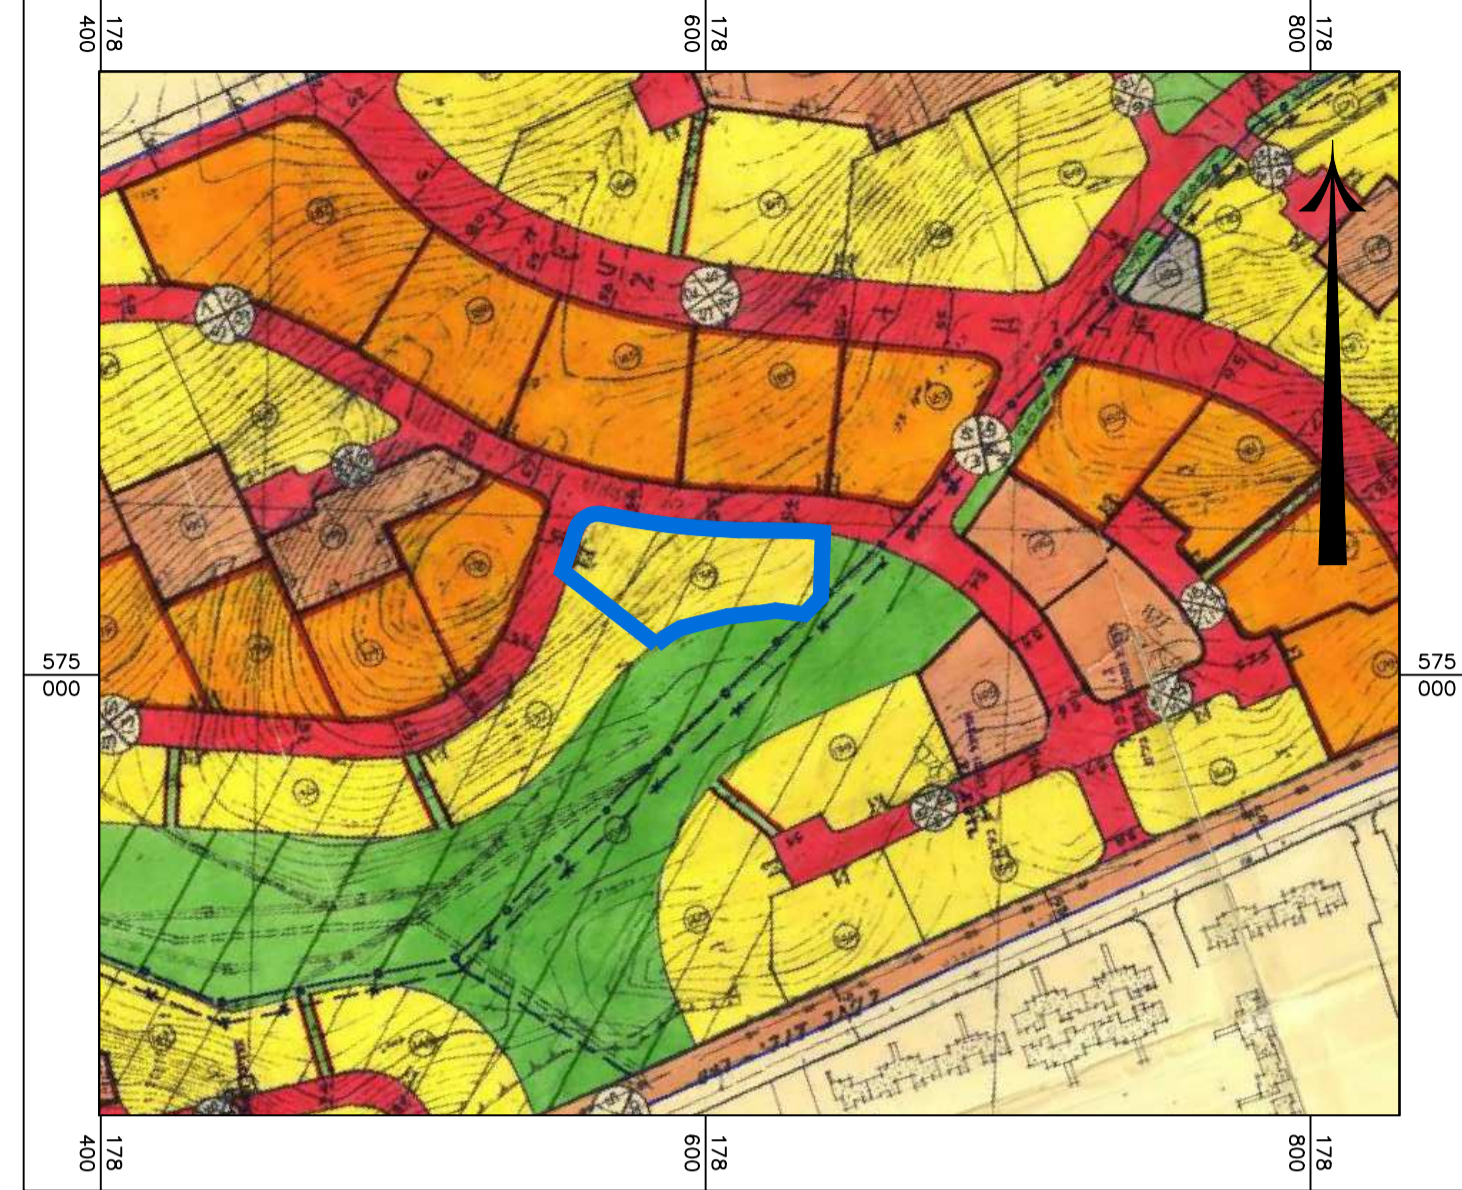

ת.מ. 1:5000 תרשים התמצאות כללי

ת.מ. 1:2500 על רקע תוכנית 191/03/5

חוק התכנון והבנייה, התשכ"ה - 1965 <b>תכנית מפורטת</b>	
<b>מס' 605-0668756</b>	
<b>מגורים במגרש 138 רז'י עמוס ירקוני 9\9 שכי' וי, באר שבע</b>	
<b>תשריט מצב מאושר גליון 1 מתוך 1</b>	
<b>מחוז</b>	דרום
<b>מרחב תכנון מקומי</b>	באר שבע
<b>רשות מקומית</b>	באר שבע
<b>ישוב</b>	באר שבע
<b>תאריך</b>	19/07/18
<b>שם הנספח</b>	קנ"מ
<b>מצב מאושר</b>	1:250
<b>תרשים התמצאות כללי</b>	1:5000
<b>תרשים סביבה קרובה</b>	-
<b>תרשים נוסף</b>	-
<b>תמונה נוספת לפי תבע</b>	1:2500
<b>שמות וזחתימות:</b>	
<b>עורך התוכנית</b>	שם: רחל ברבי תאגיד:
	זחתימה:

**מקרא מצב מאושר**

	גבול התכנית
	גבול תוכנית מאושרת
	קו בנין
	* אזור מגורים מיוחד
	* אזור מגורים ג' מיוחד
	* שטח צבורי פתוח
	דרך חדשה
	* יעוד קרקע שלא לפי מבא"ת

	מבנה קיים
	מספר גוש
	גבול ומספר חלקה
	גבול ומספר מגרש
	מספר הדרך קו בניין רוחב הדרך

**מס' תוכניות מאושרות:**  
191/03/5  
12/191/03/5