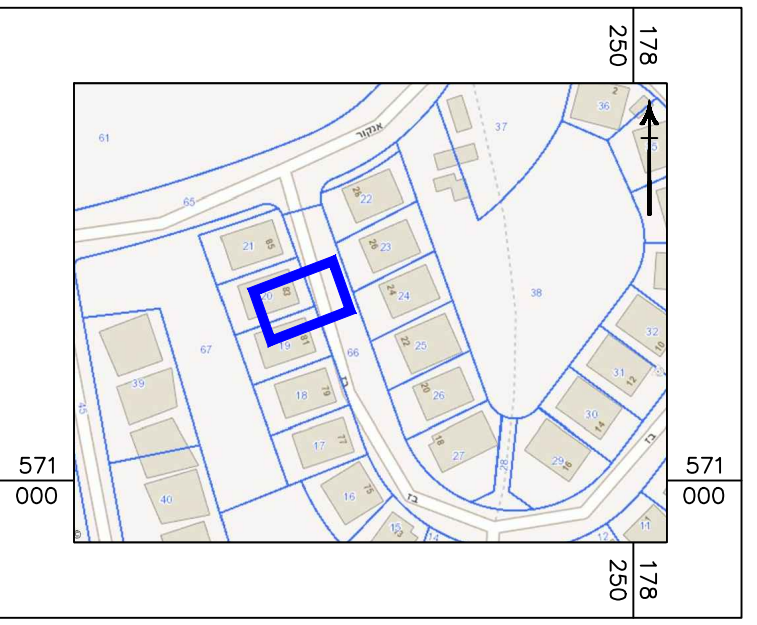

- מקרא**
- גבול תכנית
 - אזור מגורים ג'
 - שטח ציבורי פתוח
 - דרך מוצעת
 - מספר גוש
 - מספר חלקה
 - מספר חלקה
 - מספר מגרש
 - מס' הדרך
 - קו בנין
 - רוחב הדרך
 - מבנה קיים

תרשים סביבה הקרובה
קנ"מ 1:2500

תרשים התמצאות כללי
קנ"מ 1:10,000

מצב מאושר
נספח לתכנית מס' 605-0735365

מגורים ברחוב בז 79
נווה זאב (פלח 7) באר שבע

גליון 1 מתוך 1

תחולה	רקע
תיאור	
תאריך עריכת הנספח	24.12.2019
קנ"מ	1:250
תרשימים נוספים	1:2500, 1:10000
תרשים סביבה	1:2500
עורך הנספח	שם: נסלי קוגן תאגיד: