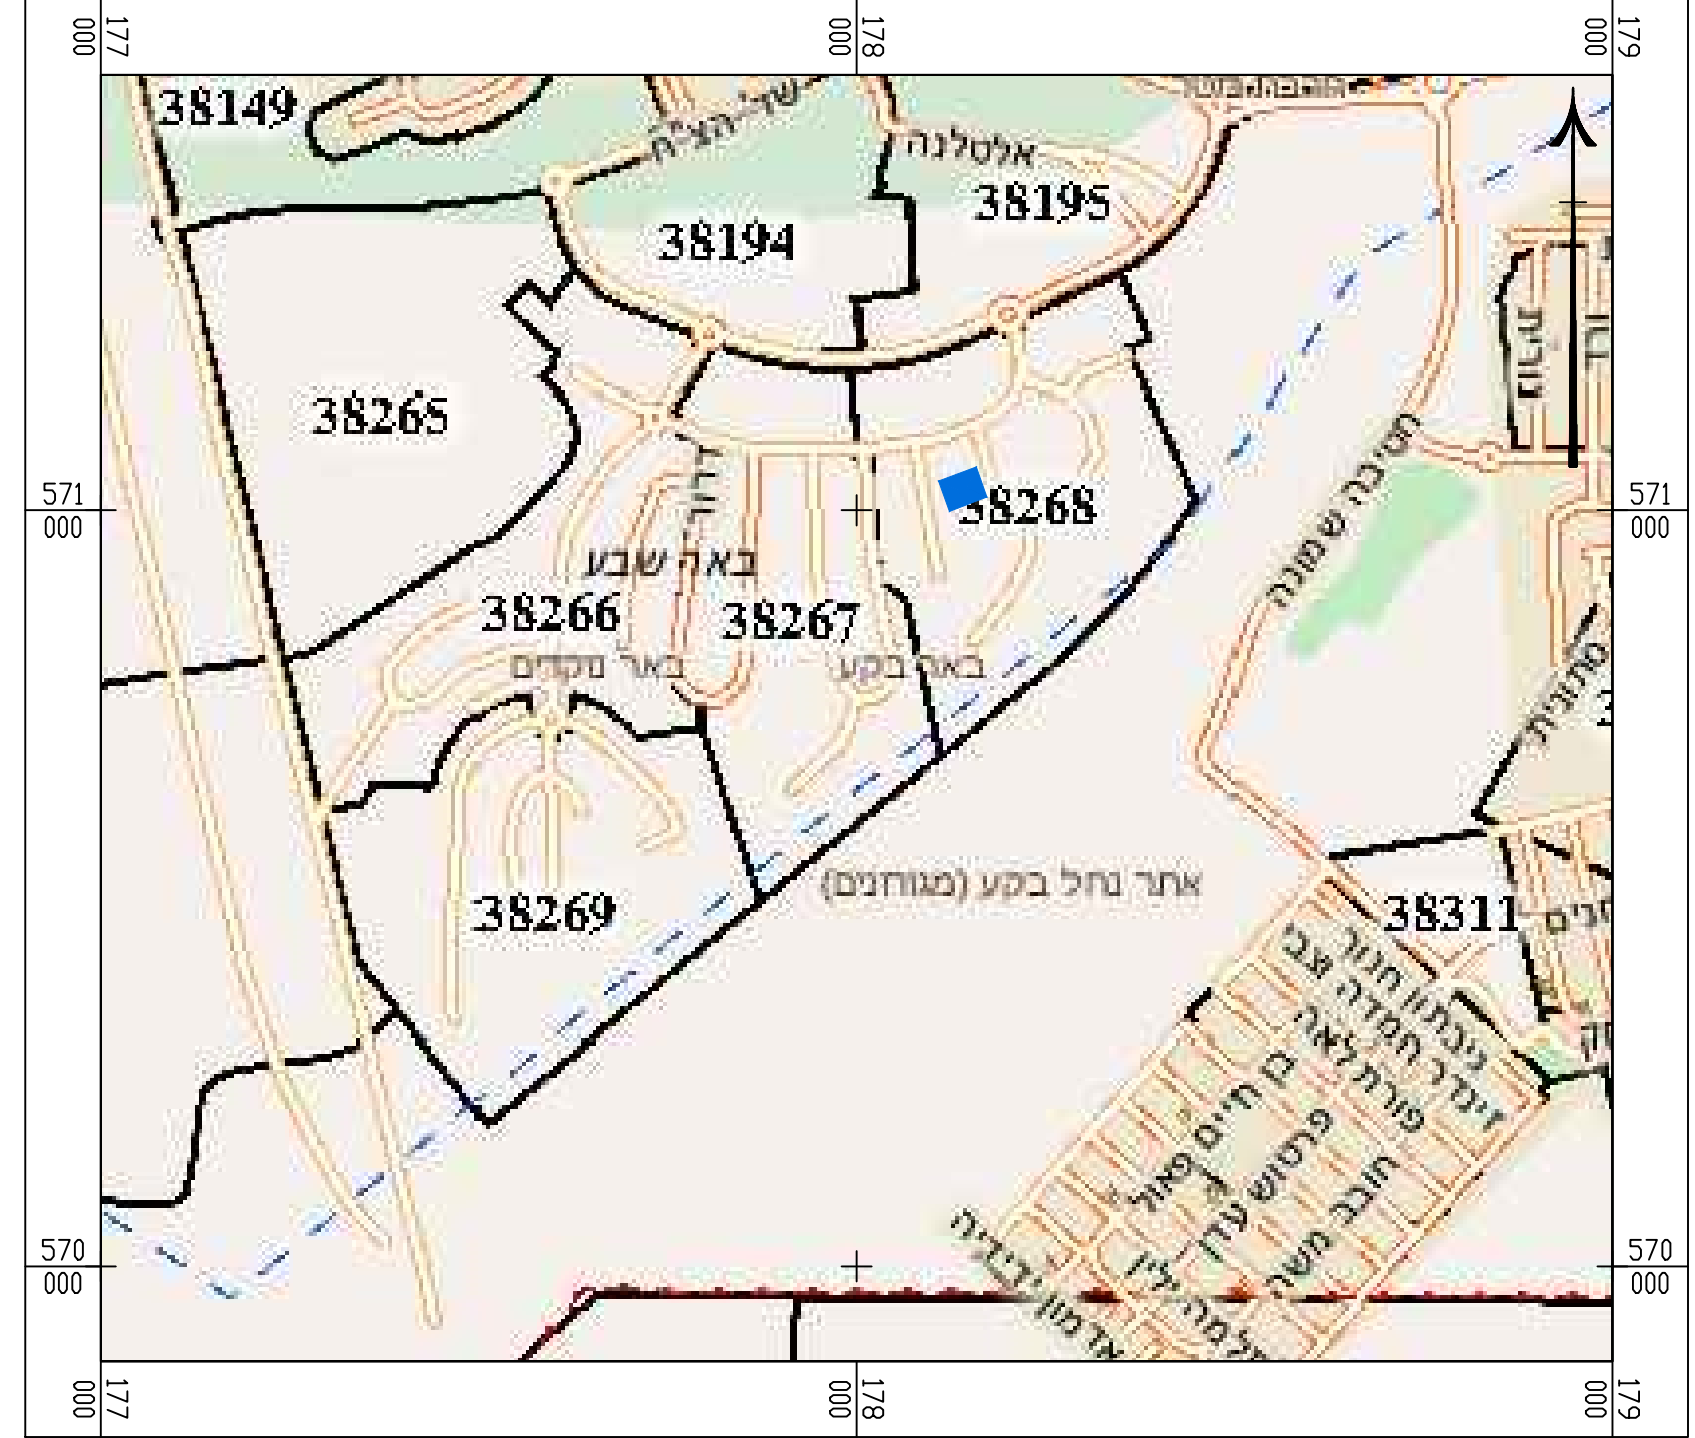

- מקרא**
- גבול תכנית
 - אזור מגורים ג'
 - שטח ציבורי פתוח
 - דרך מוצעת
 - מספר גוש
 - מספר חלקה
 - מספר חלקה
 - מספר מגרש
 - מס' הדרך
 - קו בנין
 - רוחב הדרך
 - מבנה קיים

תרשים סביבה הקרובה
קנ"מ 1:2500

תרשים התמצאות כללי
קנ"מ 1:10,000

מצב מאושר
נספח לתכנית מס' 605-0735365

מגורים ברחוב בז 79
נווה זאב (פלח 7) באר שבע

גליון 1 מתוך 1

תחולה	רקע
תיאור	
תאריך עריכת הנספח	24.12.2019
קנ"מ	1:250
תרשימים נוספים	1:2500, 1:10000
תרשים סביבה	1:2500
עורך הנספח	שם: נסלי קוגן תאגיד: