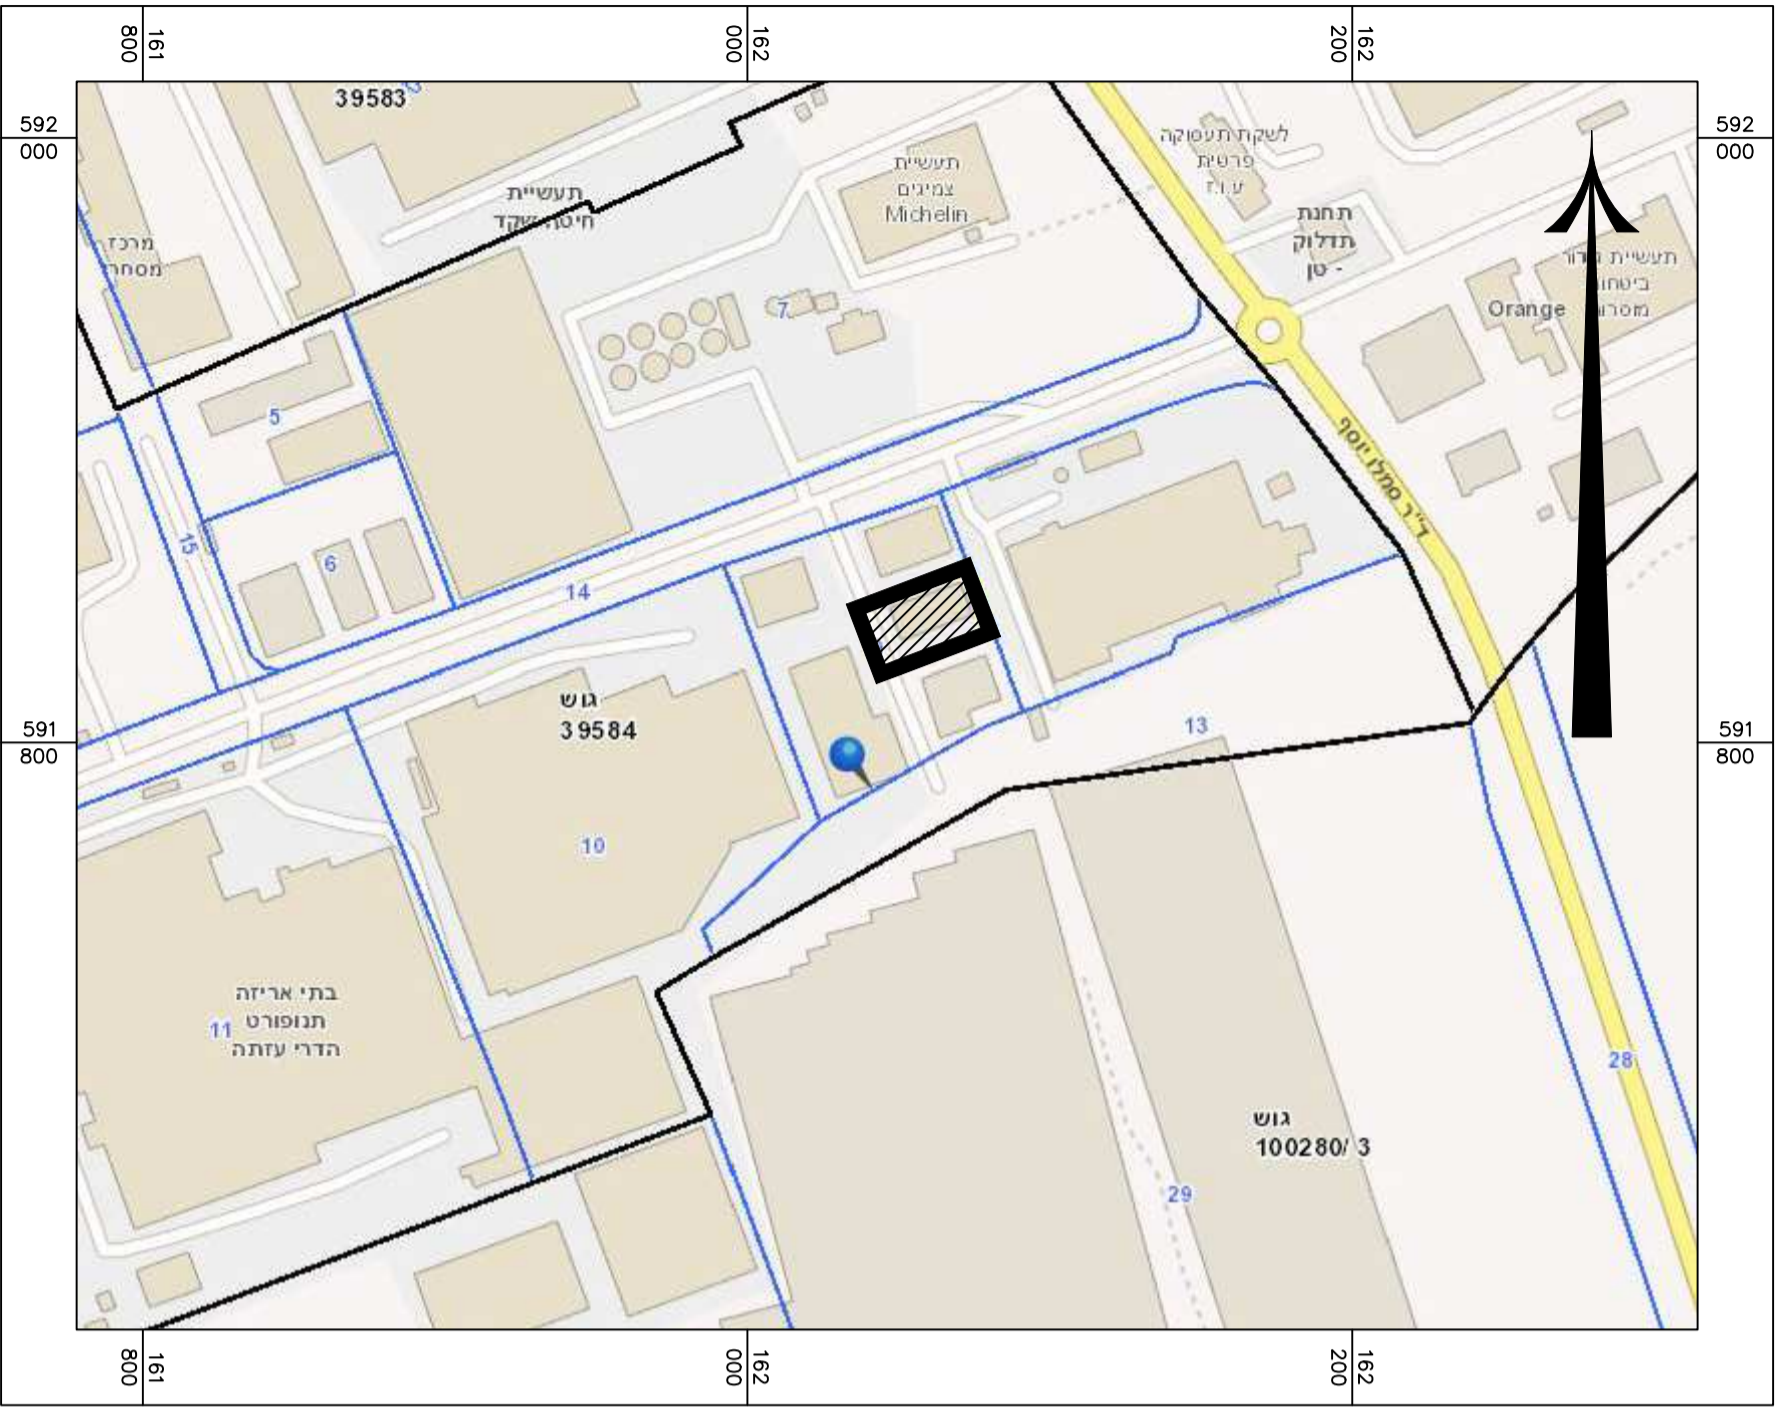

מקרא מצב מאושר

- גבול התכנית
 - גבול תוכנית מאושרת
 - תעשיה קלה ומלאכה
 - אזור תעשייה
 - דרך מאושרת
 - מבנה קיים
 - מספר גוש 38146
 - גבול ומספר חלקה 233
 - גבול ומספר מגרש 732
 - מספר הדרך
 - קו בניין
 - רוחב הדרך
- תוכניות מאושרות:
 7מק1201 3/197/03/7
 40במ7 651-0254904

תרשים סביבה קרובה קנה מידה 1:2500

תרשים התמצאות כללי קנה מידה 1:5000

חוק התכנון והבנייה, התשכ"ה - 1965
תכנית מפורטת

מס' 651-0499954

**מגרש 5\114
 אזור תעשייה שדות נגב**

תשריט מצב מאושר גליון 1 מתוך 1

| | |
|-------------------------|------------|
| מחוז | דרום |
| מרחב תכנון מקומי | נגב מערבי |
| רשות מקומית | שדות נגב |
| ישוב | שדות נגב |
| תאריך | 19/02/2020 |

| שם הנספח | קנ"מ |
|----------------------------|-------|
| מצב מאושר | 1250 |
| תרשים התמצאות כללי | 15000 |
| תרשים סביבה קרובה | 12500 |
| תרשים על רקע תמא | - |
| תמונה נוספת לפי תבע | - |

שמות ודתימות: