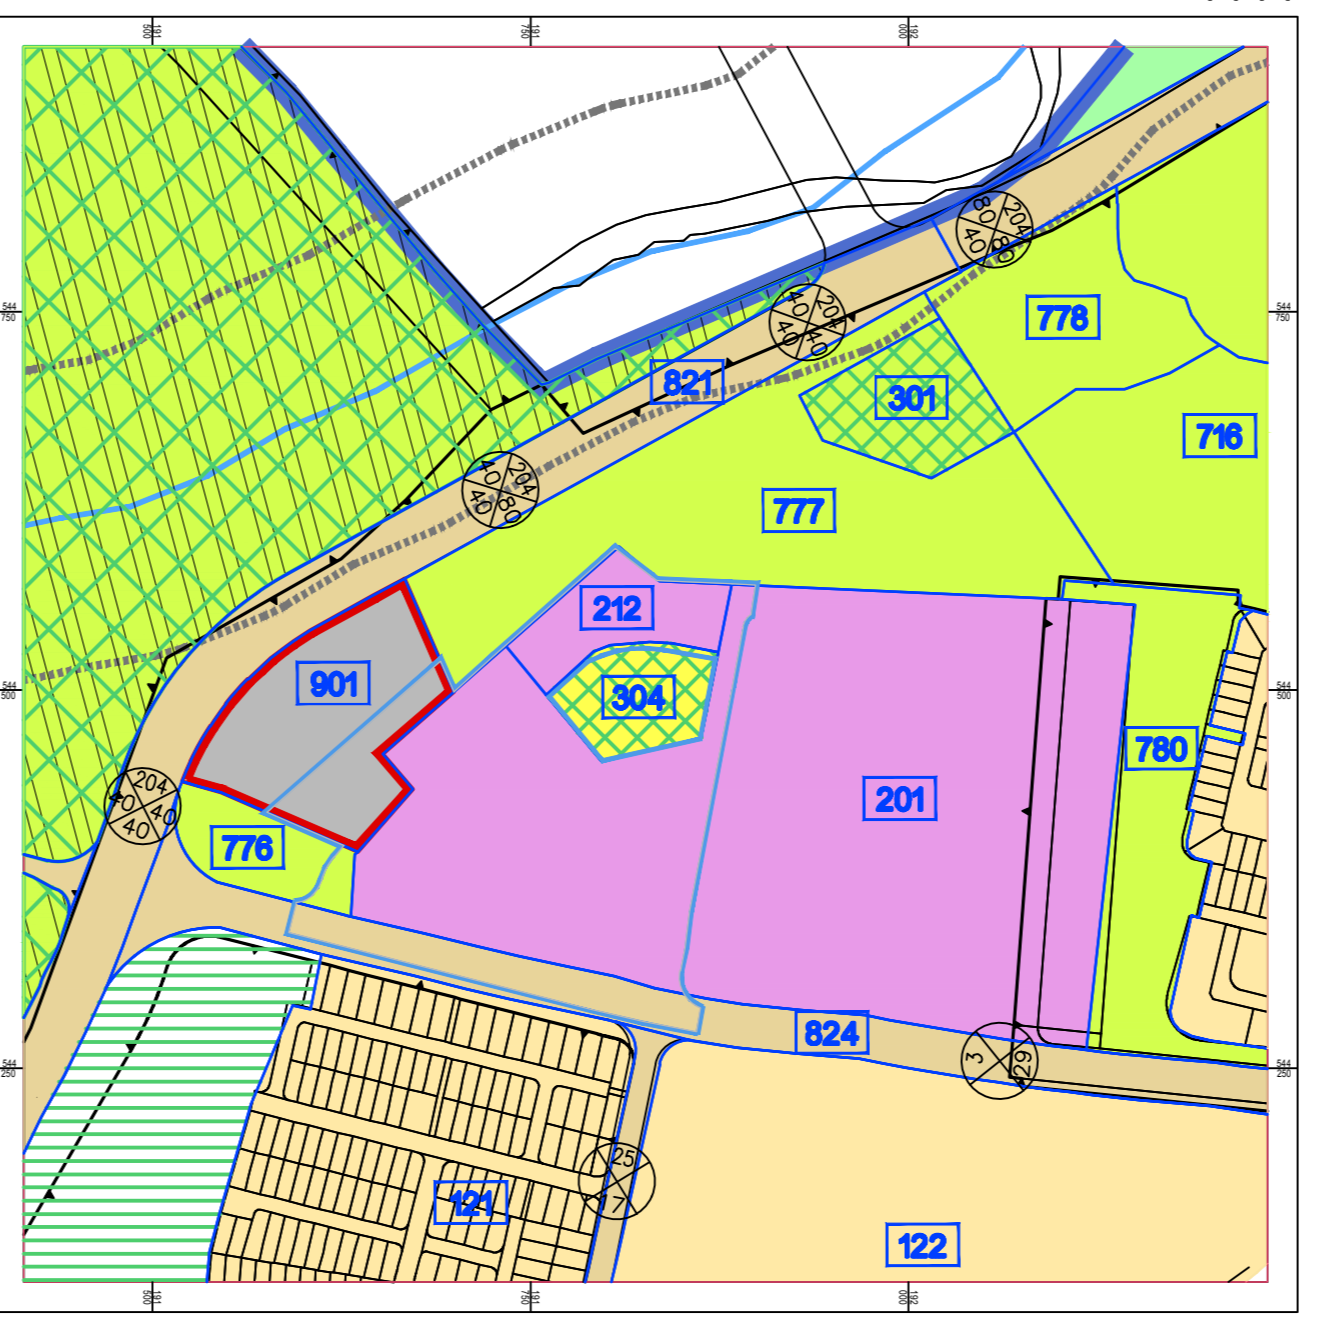

תרשים סביבה על רקע תכנית המתאר ירוחם 122/02/26
 1:5000

תרשים התמצאות
 1:50000

חוק התכנון והבנייה' התשכ"ח - 5691
 תכנית מפורטת

מס. 0650994-612

הרחבת אזור תעשייה פריגו

תשריט מצב קיים גליון 1 מתוך 1

תאריך	29.08.2019
קב"מ	1:1250

תרשים סביבה על רקע תמ"מ 4 / 14 / 55 דרך הבסמים
 1:50000

תרשים סביבה על רקע תמ"מ 4 / 14 / 42 דרך היין
 1:50000