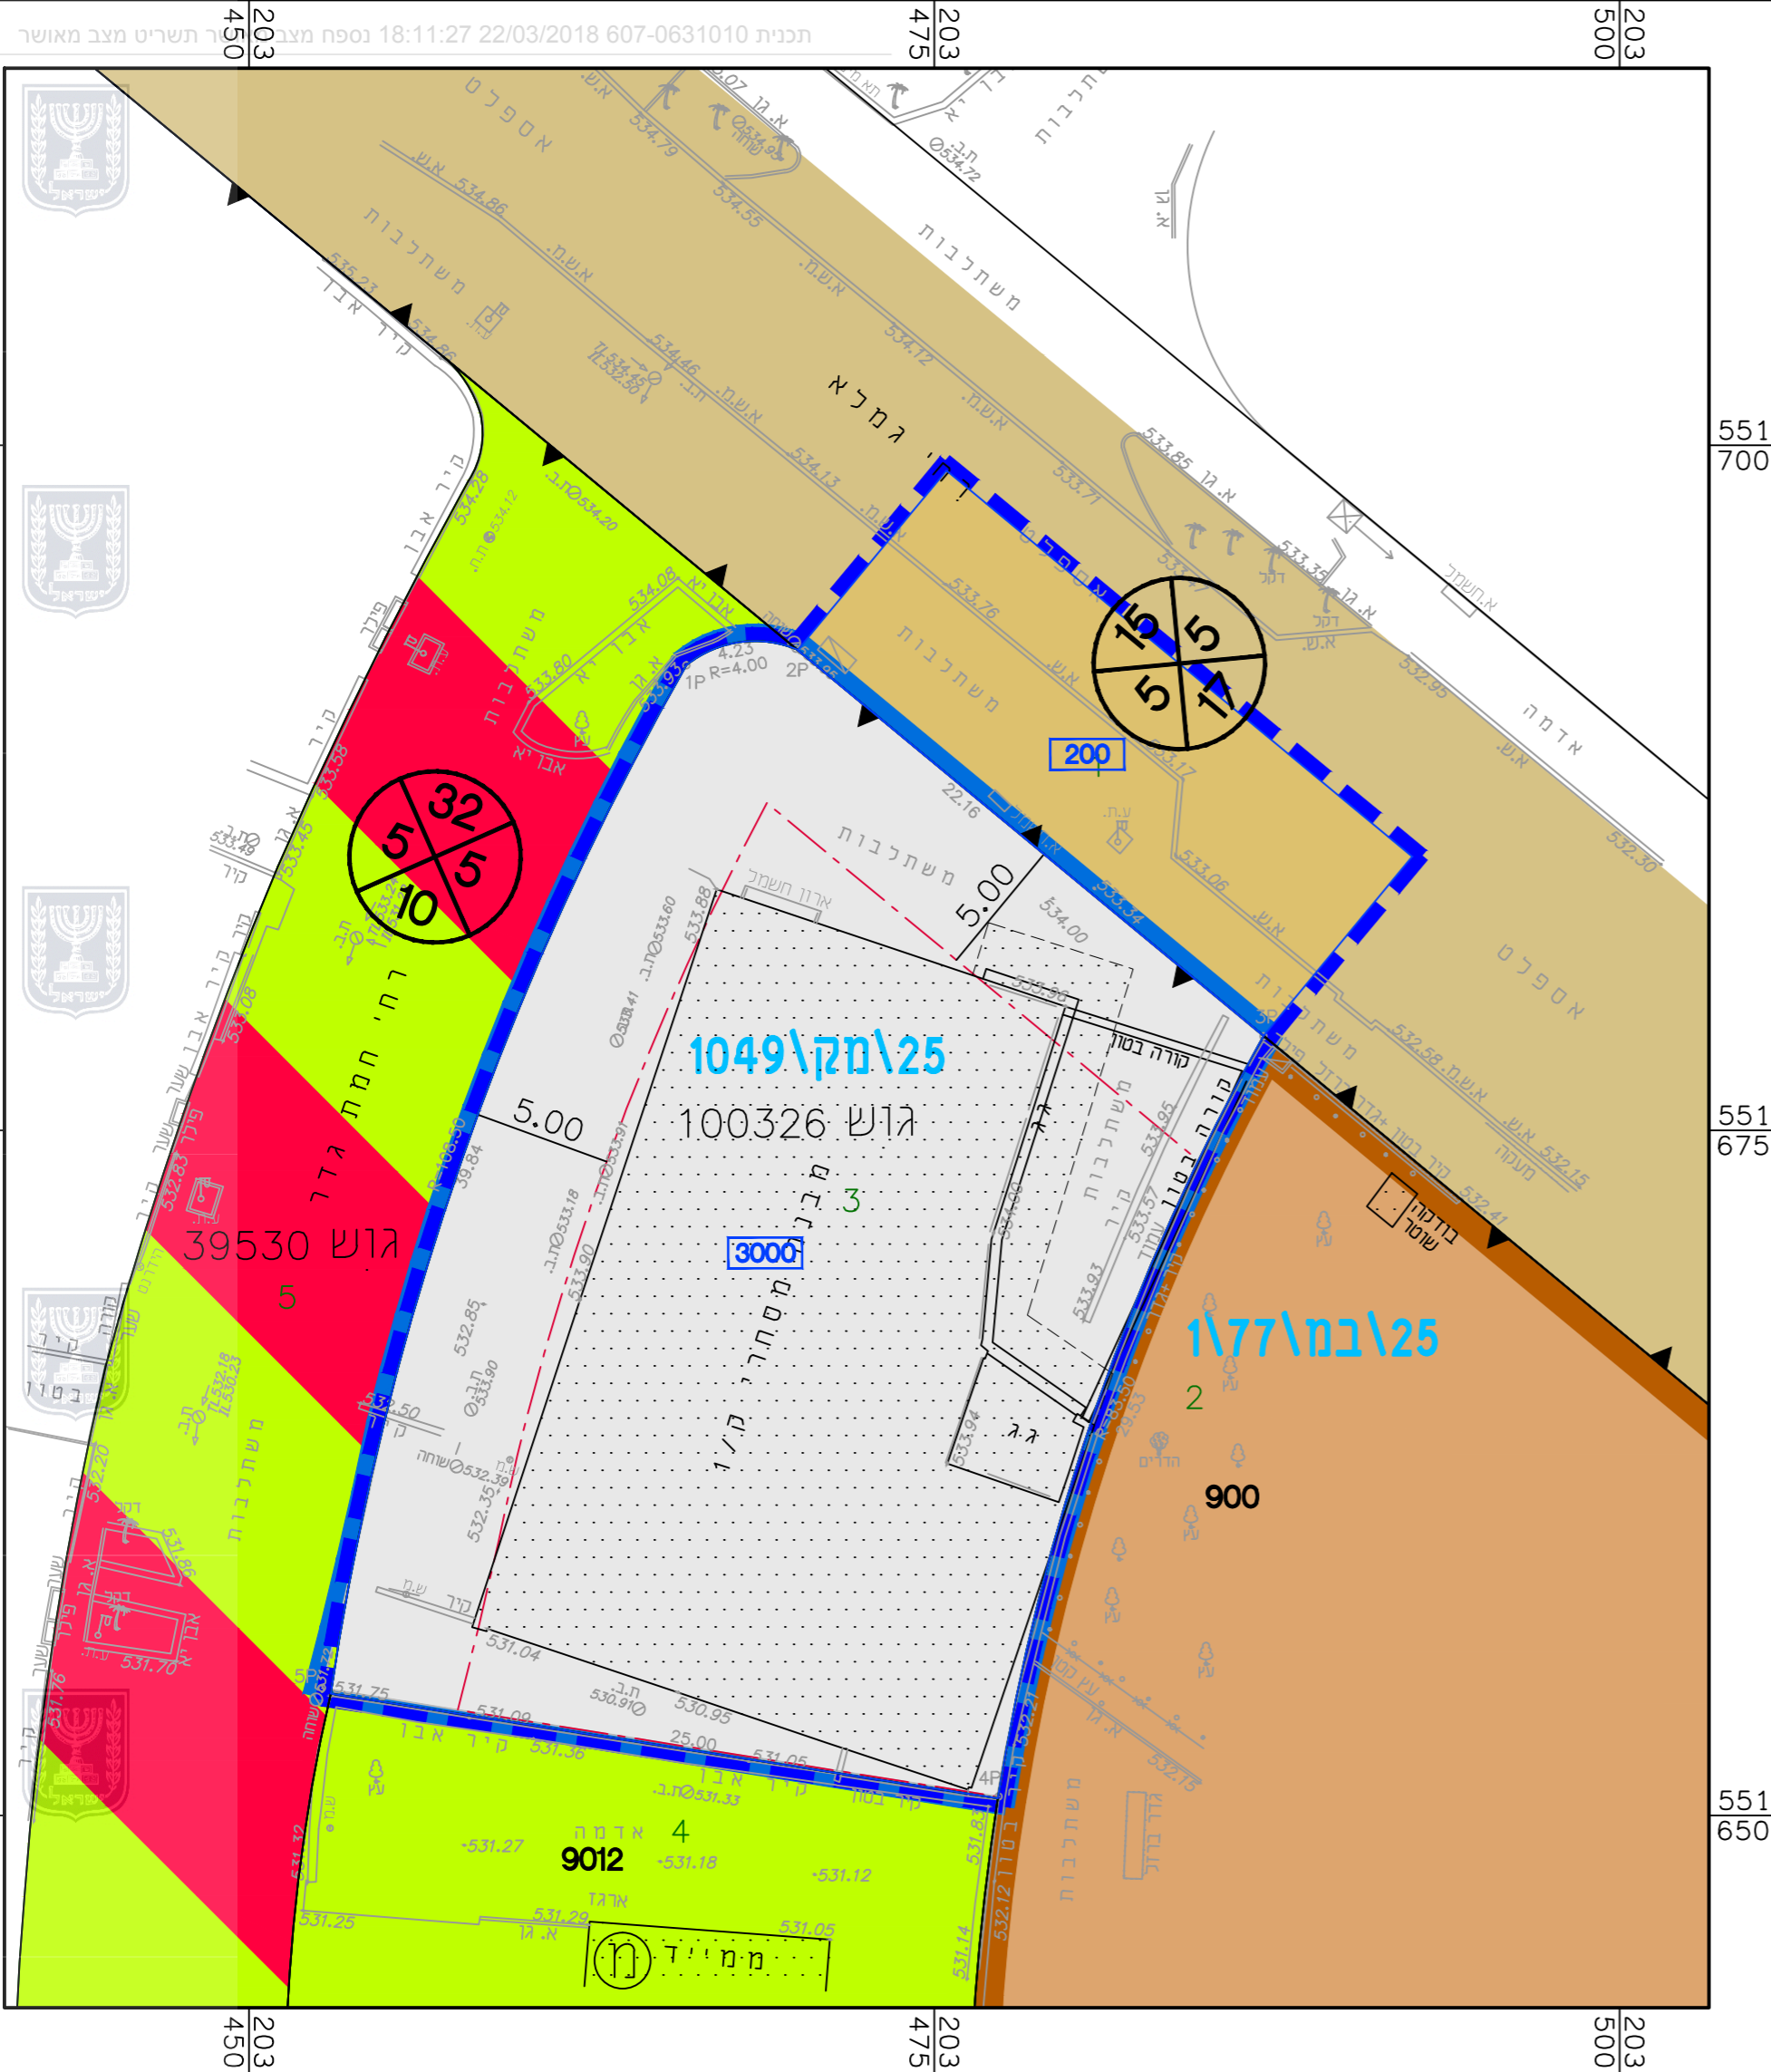

מצב מאושר

נספח לתכנית מס' 607-0631010

מגרש מסחרי ברחוב גמלא 42
בשכונת ממשית, דימונה

גליון 1 מתוך 1

תחולה	רקע
תיאור	
תאריך עריכת הנספח	22/02/2018
קנ"מ	1:250
תרשימים נוספים	קנ"מ
תרשים סביבה	1:2,500
שם תרשים	-
שם תרשים	-
שמות וחדתימות:	
שם: ריקרדו קטן	עורך הנספח
תאגיד: שם התאגיד	

מקרא מצב מאושר

- גבול התכנית
- גבול תכנית מאושרת
- מס' תא שטח 3000
- גבול תא שטח
- מס' מגרש 900
- גבול מגרש
- מס' חלקה 3
- גבול חלקה
- גבול גוש
- מסחר
- דרך מאושרת
- שטח למבני ציבור
- שטח ציבורי פתוח
- דרך משולבת מוצעת
- דרך קיימת
- קו בניין
- מבנה קיים
- מס' הדרך קווי בניין רוחב הדרך

מצב מאושר
קנ"מ 1:250

תרשים סביבה
קנ"מ 1:2,500