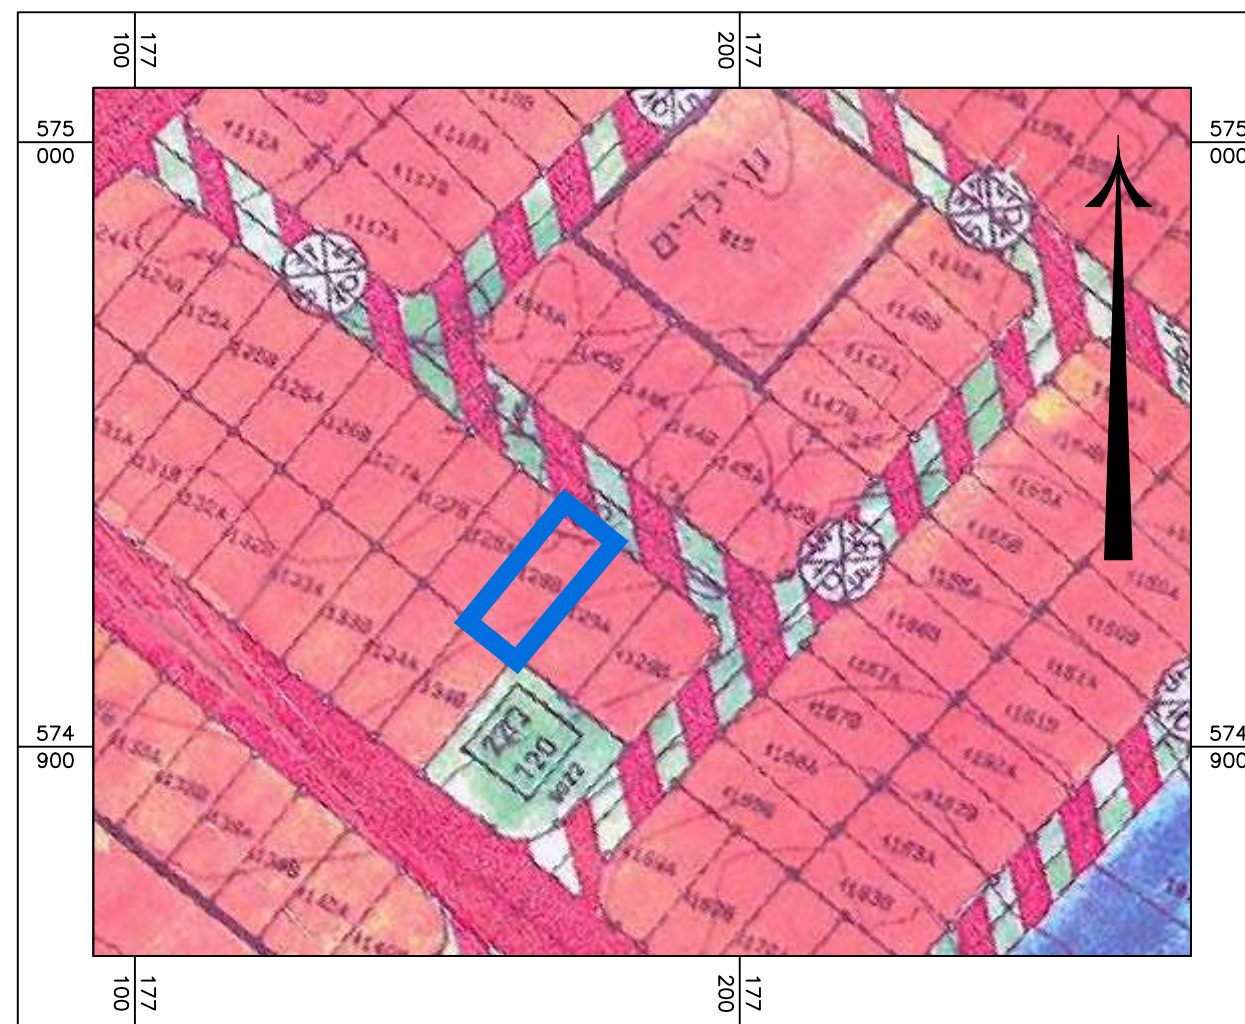

75\במ\5
4\75\במ\5

מקרא מצב מאושר

גבול התכנית

גבול תוכנית מאושרת

אזור מגורים א

אזור מגורים א לפי תוכנית 57/206/03/5

שטח צבורי פתוח

דרך משולבת

מבנה קיים

יעוד קרקע שלא לפי מבא"ת

ק.מ. 1:2500

תרשים התמצאות כללי

ק.מ. 1:1250

תרשים התמצאות לפי תבע 75/במ/5

חוק התכנון והבנייה, התשכ"ה - 1965
תכנית מפורטת

מס' 605-0665232

**מגורים ברחי פילדרמן 5
שכי נווה מנחם
באר שבע**

תשריט מצב מאושר גליון 1 מתוך 1

מחוז	דרום
מרחב תכנון מקומי	באר שבע
רשות מקומית	באר שבע
ישוב	באר שבע
תאריך	22/12/19

שם הנספח	קנ"מ
מצב מאושר	1:250
תרשים התמצאות כללי	1:2500
תרשים סביבה קרובה	-
תרשים נוסף	-
תמונה נוספת לפי תבע	1:1250