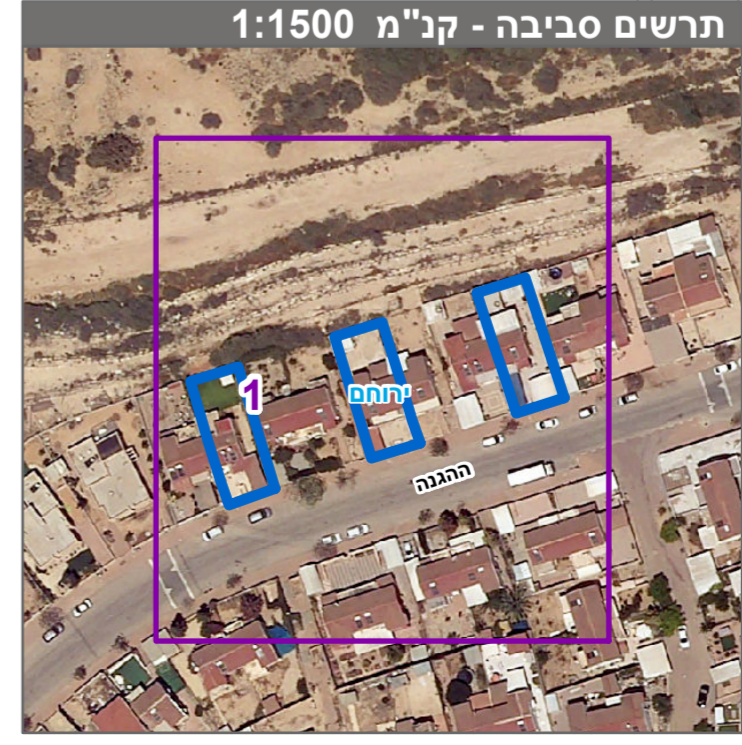

מקרא

מגורים א

מידות

להריסה

קו-בנין

חוק התכנון והבנייה, התשכ"ה - 1965
תכנית מפורטת

מס' 612-0940742

מגרשים 205A 207B 208A רח' ההגנה, ירוחם

תשריט מצב מוצע גיליון 1 מתוך 1

מחוז	דרום
מרחב תכנון מקומי	ירוחם
רשות מקומית	ירוחם
ישוב	ירוחם
תכנית בסמכות	מקומית
איחוד וחלוקה	ללא איחוד וחלוקה
היתרים או הרשאות	תכנית שמכונה ניתן להוציא היתרים או הרשאות
מונה תדפיס התשריט	13
מועד הפקה	02/08/2021
שטח התכנית	0.757 דונם קנה מידה 1:250

בעלי עיני בקרקע*

טבלת גושים וחלקות*

מספר גוש	מספר חלקות בשלמותן	מספר חלקות בחלקיתן
39549	64	61

* הרישום המלא מפורט בהוראות התכנית / בהודעה שפורסמה בעיתון וברשומות הרגי מוצגת בזאת כי המפה הטופוגרפית/המצבית המהווה רקע לתכנית זו, נערכה על ידי ביום 29.12.2020 והיא הוכנה לפי הוראות טוהל מבל"ת ובהתאם להוראות החוק ולתקנות המודדים שבתוקף. דיוק הקו והקטור: מד"ה אנליטית מלא ברמת תצ"ר