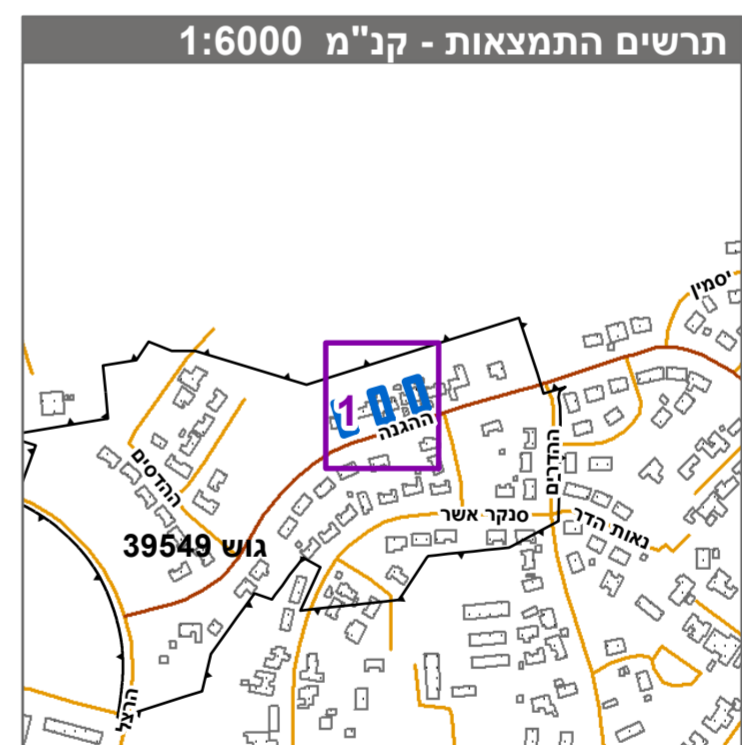

מקרא

מגורים א

מידות

להריסה

קו-בנין

חוק התכנון והבנייה, התשכ"ה - 1965
תכנית מפורטת

מס' 612-0940742

מגרשים 205A 207B 208A רח' ההגנה, ירוחם

תשריט מצב מוצע גיליון 1 מתוך 1

מחוז	דרום
מרחב תכנון מקומי	ירוחם
רשות מקומית	ירוחם
ישוב	ירוחם
תכנית בסמכות	מקומית
איחוד וחלוקה	ללא איחוד וחלוקה
היתרים או הרשאות	תכנית שמכונה ניתן להוציא היתרים או הרשאות
מונה תדפיס התשריט	13
מועד הפקה	02/08/2021
שטח התכנית	0.757 דונם קנה מידה 1:250

בעלי עיני בקרקע*

טבלת גושים וחלקות*

מספר גוש	מספר חלקות בשלמותן	מספר חלקות בחלקיתן
39549	64	61

* הרישום המלא מפורט בהוראות התכנית / בהודעה שפורסמה בעיתון וברשומות הרגי מוצגת בזאת כי המפה הטופוגרפית/המצבית המהווה רקע לתכנית זו, נערכה על ידי ביום 29.12.2020 והיא הוכנה לפי הוראות טוהל מבל"ת ובהתאם להוראות החוק ולתקנות המודדים שבתוקף. דיוק הקו והקטור: מד"ה אנליטית מלא ברמת תצ"ר