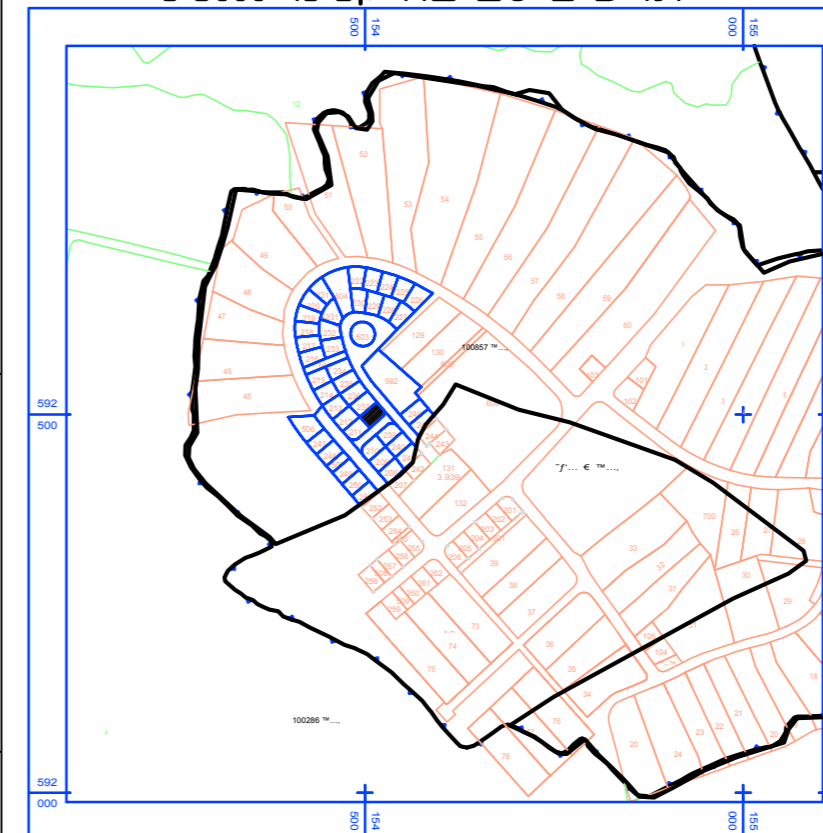

ייעודים לפי תכנית 5/198/03/7

תרשים סביבה קנימ 15000

מצב מאושר

נספח לתכנית מס' 651-0945394

מגרש 238
בהרחבת מושב שוקדה

גליון 1 מתוך 1

תחולה	רקע
תיאור	
תאריך עריכת הנספח	5/09/2022
קנ"מ	1:1000
תרשימים נוספים	קנ"מ
שמות וזתימות:	
עורך הנספח	שם: יעל אביקר
	תאריך: יעל אביקר אדריכלות