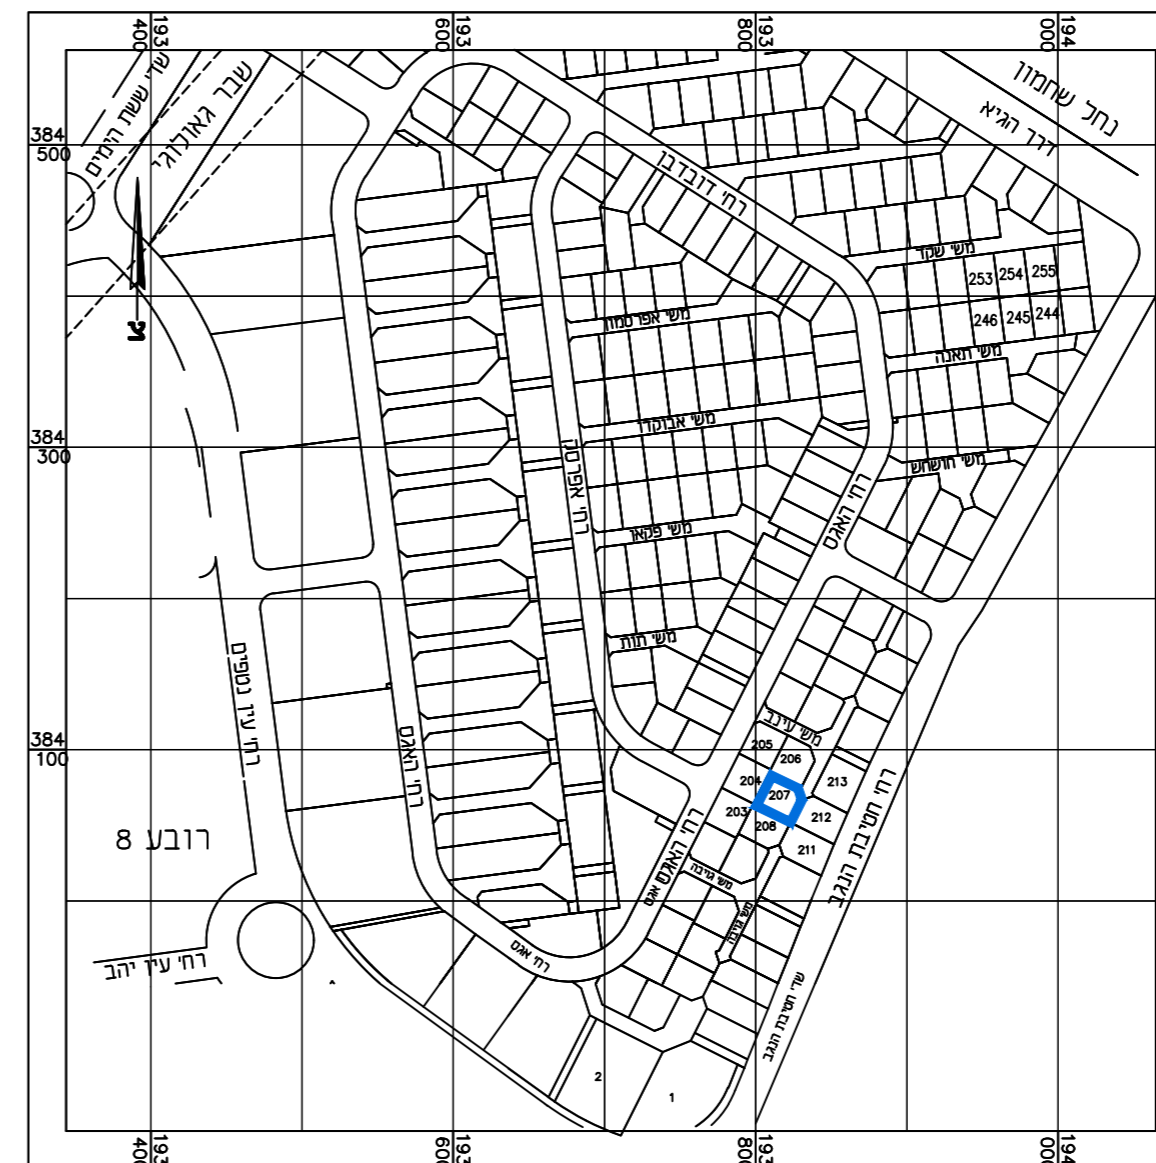

# תשריט מצב מאושר

נספח לתכנית מס' 602-1055789

מגרש 2070, משעול עינב 6  
שחמון 4, אילת

גליון 1 מתוך 1

תחולה	רקע
תיאור	קומפילציית תכנית מאושרות בסביבה הקרובה
תאריך עריכת הנספח	17/02/22
קני"מ	1:250
תרשימים נוספים	קני"מ
תרשים התמצאות	
תרשים סביבה	1:5,000
שם תרשים	
שמות וחתימות:	
עורך הנספח	שם: לילך בגולו

## תרשים סביבה

קנה מידה 1 : 5000

## מקרא מצב מאושר

- מס' תא שטח
- גבול תכנית
- גבול מגרש
- גבול תכנית מאושרת
- מס' מגרש
- אזור מגורים א'
- גבול חלקה
- אזור מגורים א'
- מס' חלקה
- דרך משולבת
- גוש
- קו בנין
- מספר הדרך
- קו בניין
- רוחב הדרך

## תרשים מקום