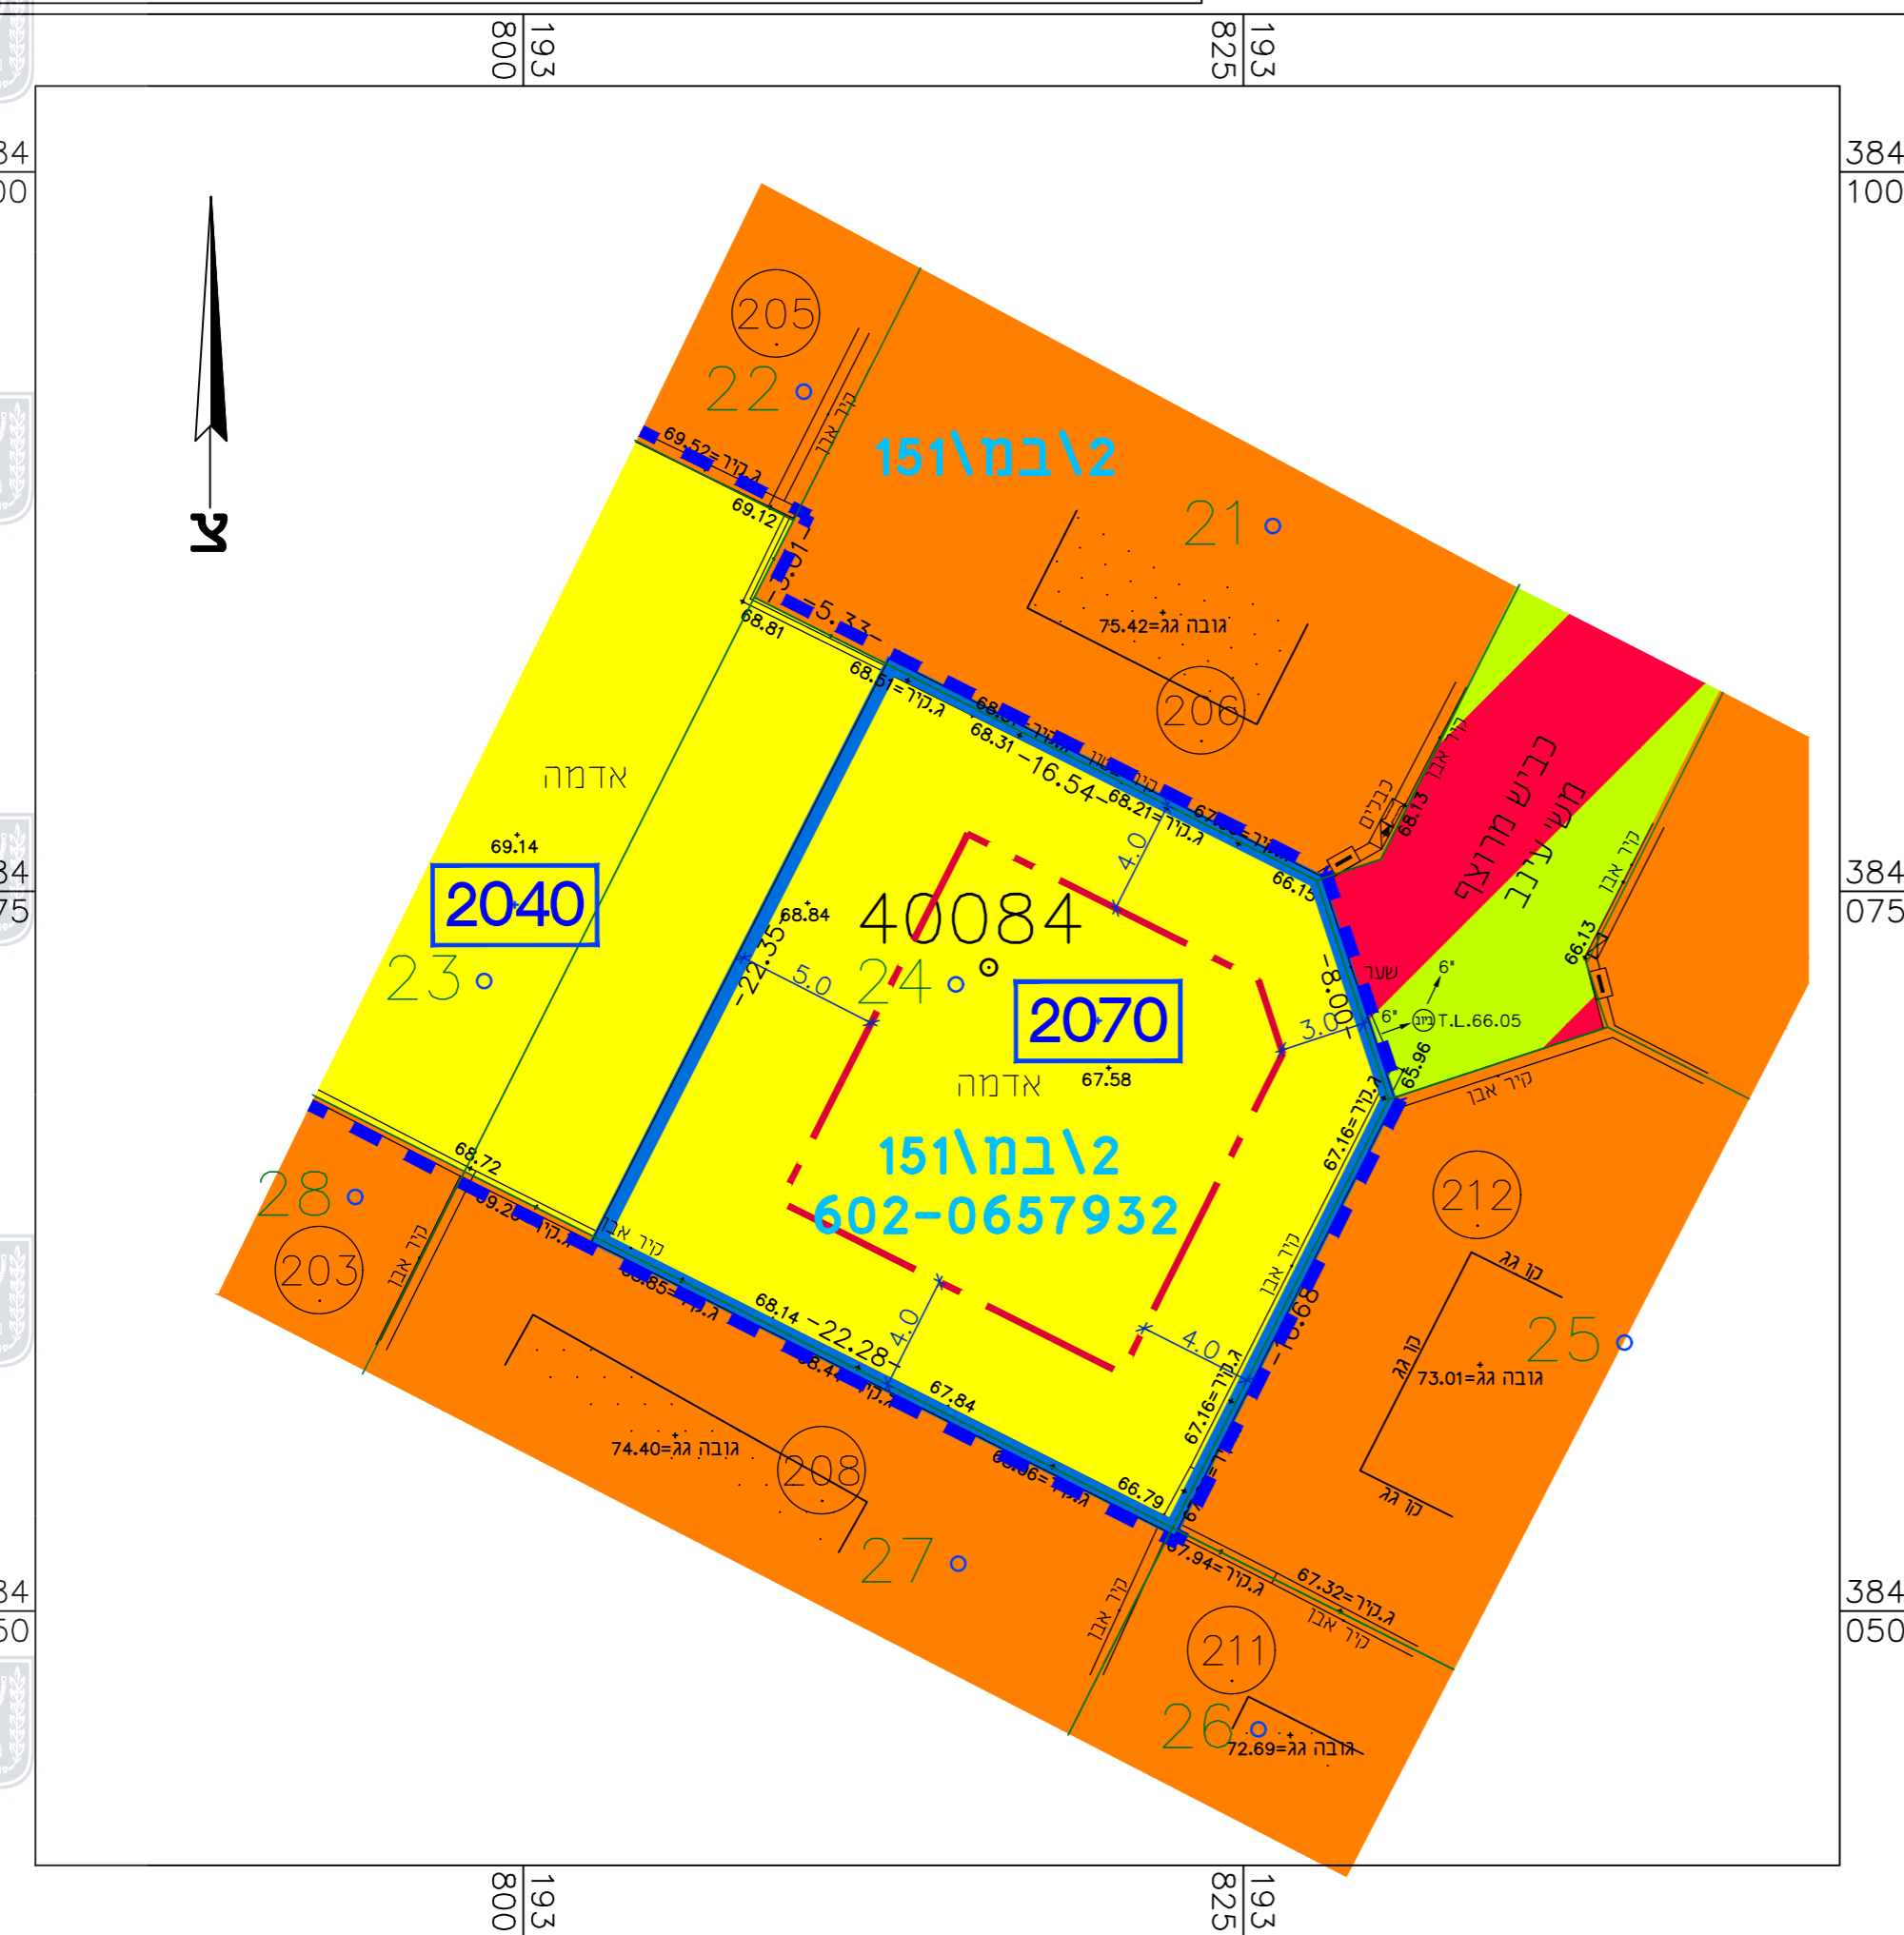

# תשריט מצב מאושר

נספח לתכנית מס' 602-1055789

מגרש 2070, משעול עינב 6  
שחמון 4, אילת

גליון 1 מתוך 1

תחולה	רקע
תיאור	קומפילציית תכנית מאושרות בסביבה הקרובה
תאריך עריכת הנספח	17/02/22
קני"מ	1:250
תרשימים נוספים	קני"מ
תרשים התמצאות	
תרשים סביבה	1:5,000
שם תרשים	
שמות וחתימות:	
עורך הנספח	שם: לילך בגולו

## תרשים סביבה

קנה מידה 1 : 5000

## מצב מאושר

קנה מידה 1 : 250

## תרשים מקום