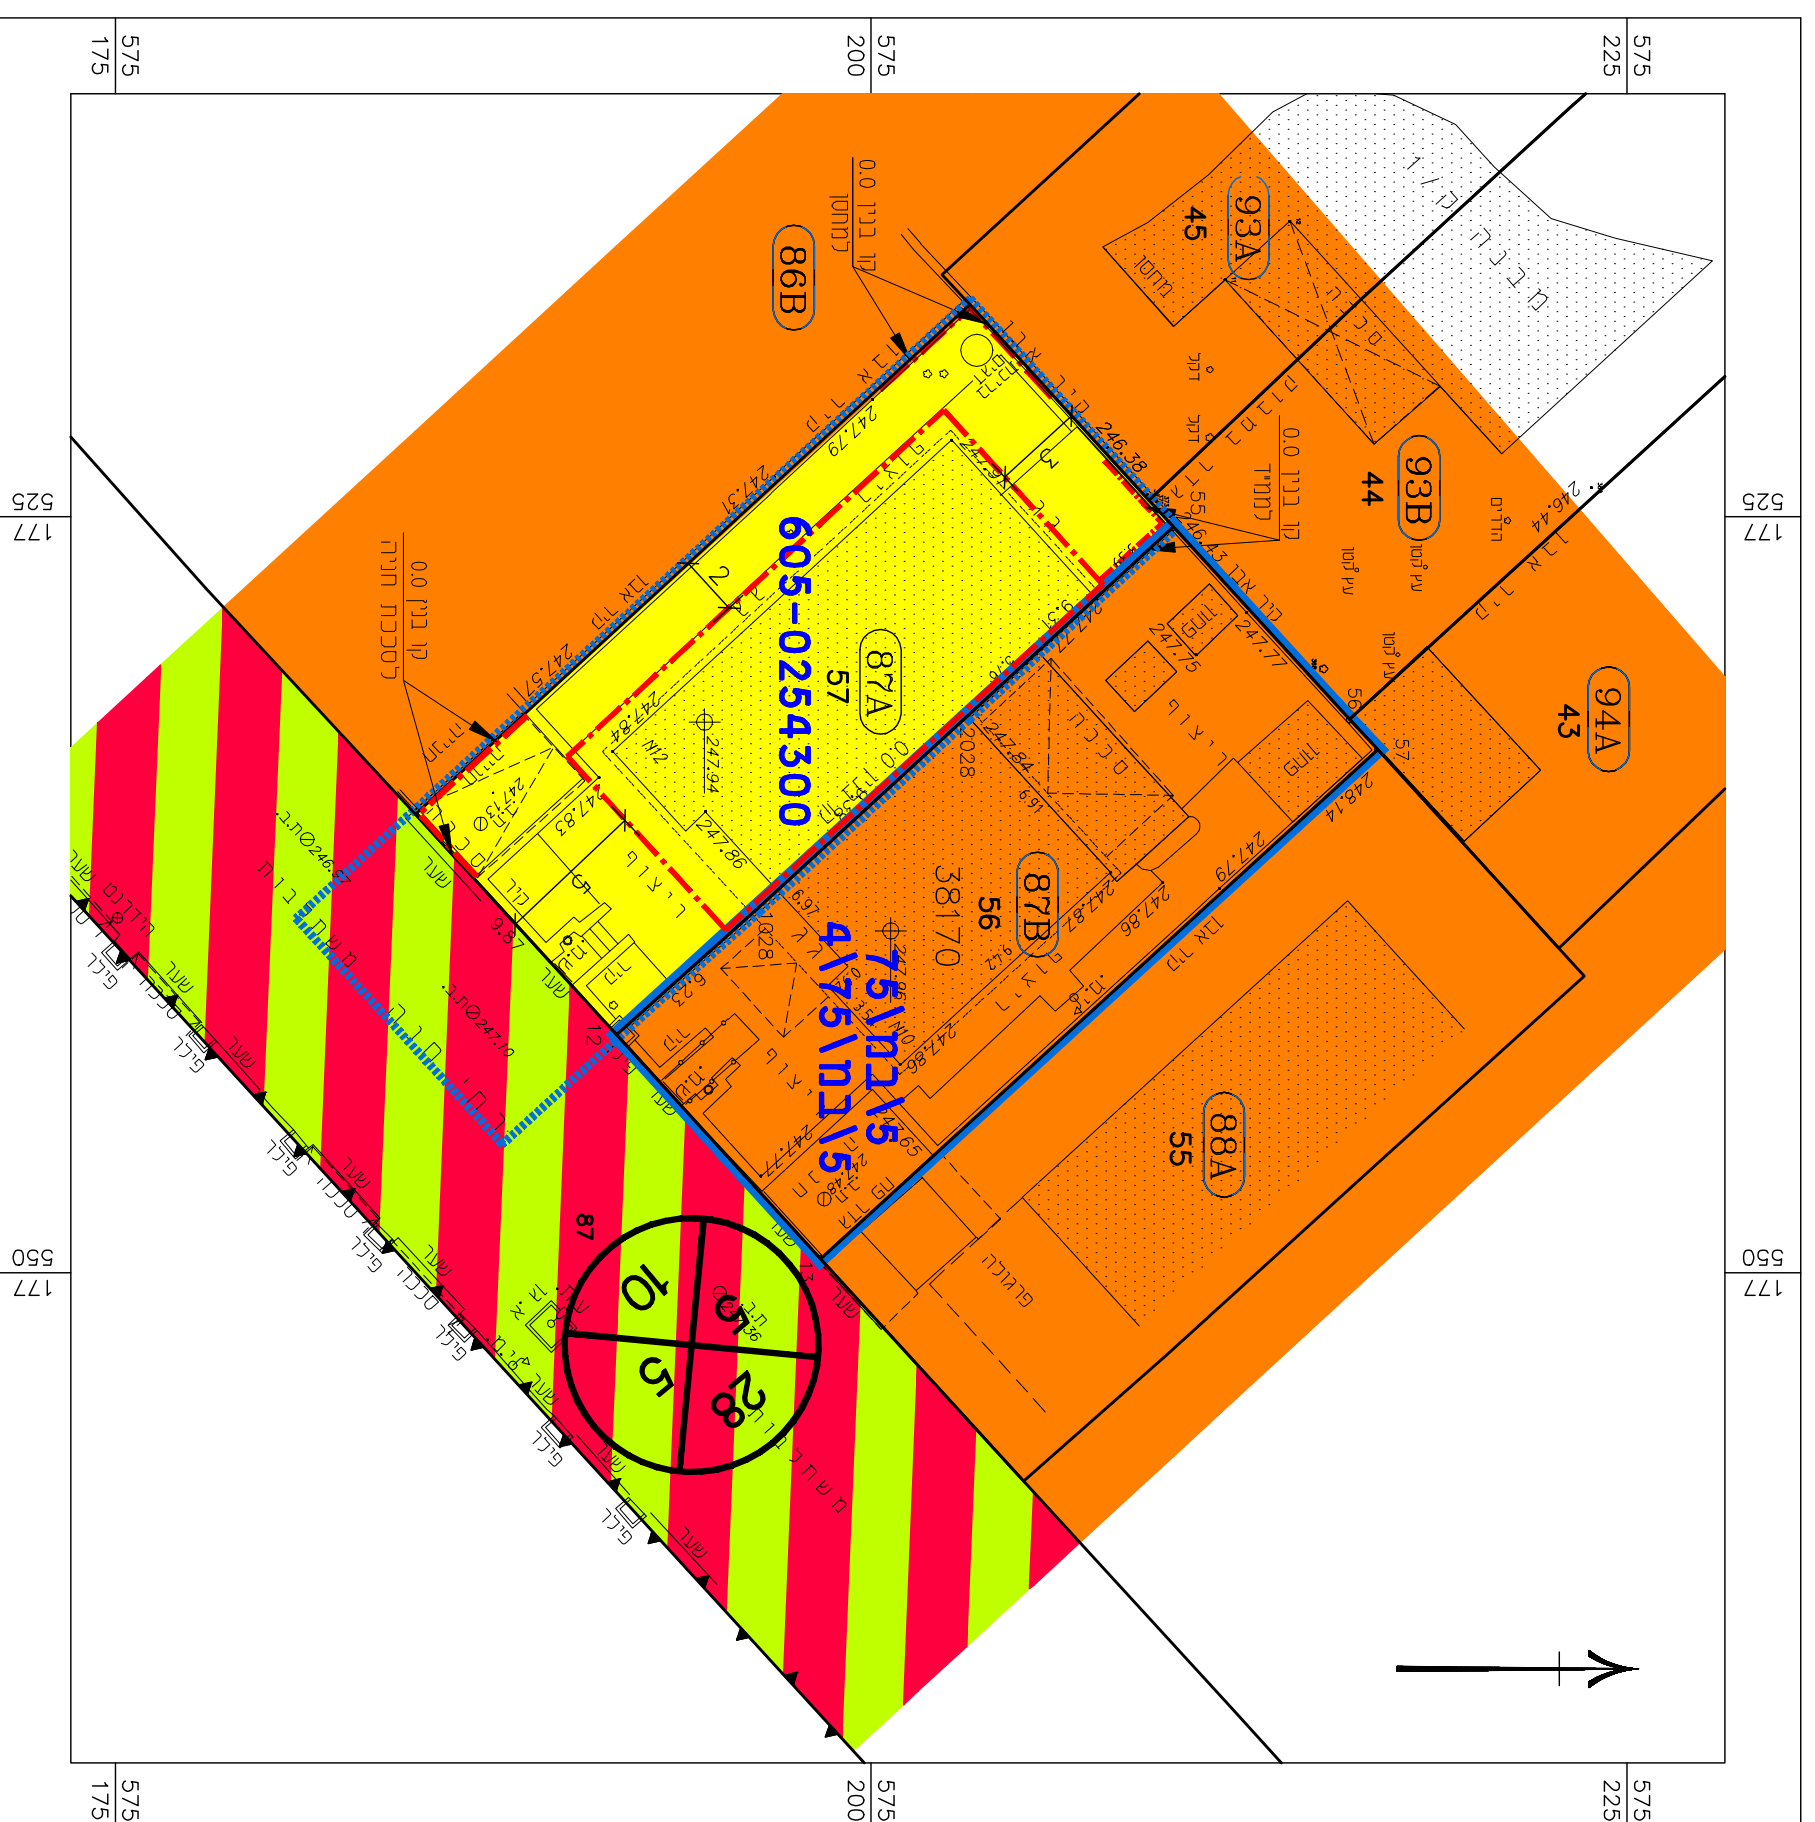

קני"ת 1:250

מצב מאושר

קמרה  
מצב מאושר

- גבול תכנית מאושרת
- גבול תכנית
- קו בניין
- אזור מגורים א' (\*)
- אזור מגורים א'
- דרך משוכבת
- מספר מגרש
- מספר קיים
- מספר גוש
- מספר חלקה
- מספר חלקה
- מסד חדר
- קו בנין
- רוחב חדר

75/במ/5  
4/75/במ/5  
605-0254300

מספר תכנית מאושרת  
מספר תכנית מאושרת  
י"עד שאינו עפ"י חובית

תריסים סביבה הקרובה קנייט 1:2500

קני"ת 1:5,000

תריסים התמצאות כללית

חוקר התכנון והבנייה, התשס"ה - 1965

תכנית מפורטת

מטי 605-100213

מגורים ברח' חנה 10,  
שכונה נוה מנחם, באר שבע

תשריט מצב מאושר גליון 1

מחזור	דרום
מרחב תכנון מקומי	באר-שבע
רשות מקומית	באר-שבע
ישוב	באר-שבע
תאריך	07.11.2022

שם חנופד	שם סטיליה בעלים
מצב מאושר	1:250
תריסים סביבה	1:2500
תריסים התמצאות כללית	1:5000
תריסים נוסף	-
תמונה נוספת	-