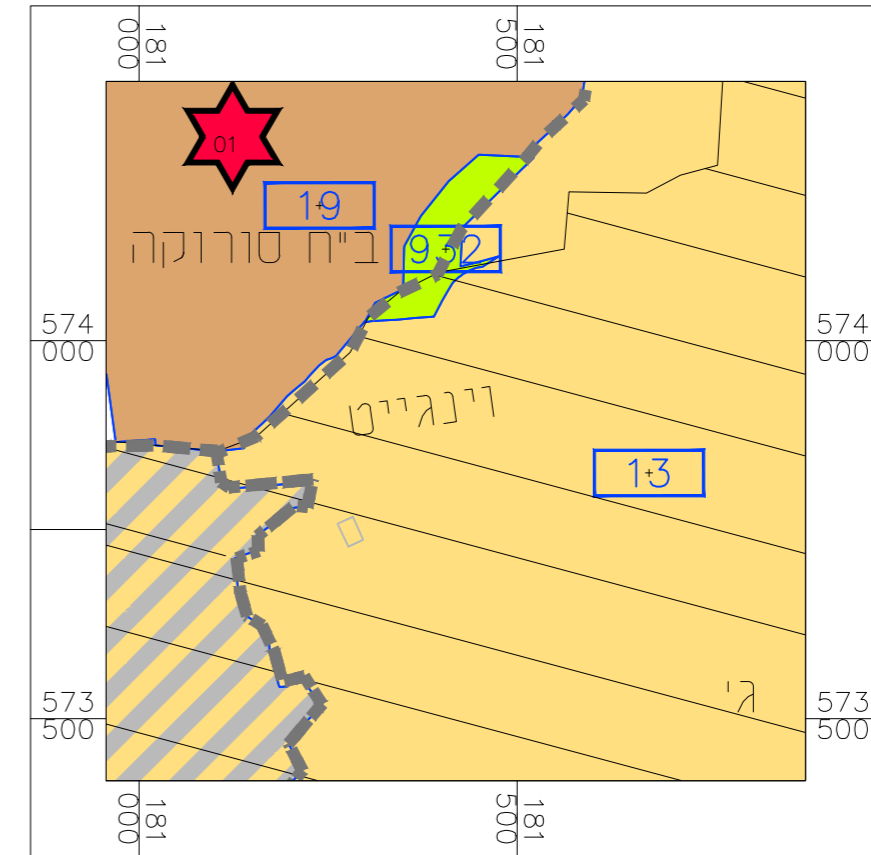

תרשים סביבה

גבול התכנית על רקע תכנית המתאר הכוללנית

חוק התכנון והבניה, התשכ"ה - 1965
 תכנית מתאר מקומית

מס' 605-1159458

מגורים ברזי גולומב 20 באר שבע

מצב מאושר גליון 1 מתוך 1

שטח תכנון	1250
מצב מאושר	140000
תרשים סביבה	140000
גבול התכנית על רקע תכנית המתאר הכוללנית	-
תאריך	31/03/2024

- מקרא:**
- גבול התוכנית
 - גבול תכנית מאושרת
 - מס. תכנית מאושרת 84/108/03/5
 - גבול גוש
 - מספר גוש
 - גבול חלקה
 - מספר חלקה
 - רוחבה
 - מספר חדר
 - חזי בנין
 - רוחב חדר

- מקרא ייעודי קרקע 2006**
- אזור מגורים בי
 - אזור מגורים אי
 - מגורים
 - ש.צ.פ.
 - דרך מאושרת
 - דרך מוצעת
 - סמל לבניני ציבור
- מקרא ייעודי קרקע 605-0145763**
- מגורים ומסחר
 - מגורים
 - מבנים ומסודות ציבור
 - ש.צ.פ.
 - תחזיות מיוחדות
 - מבנה לצרכי בריאות