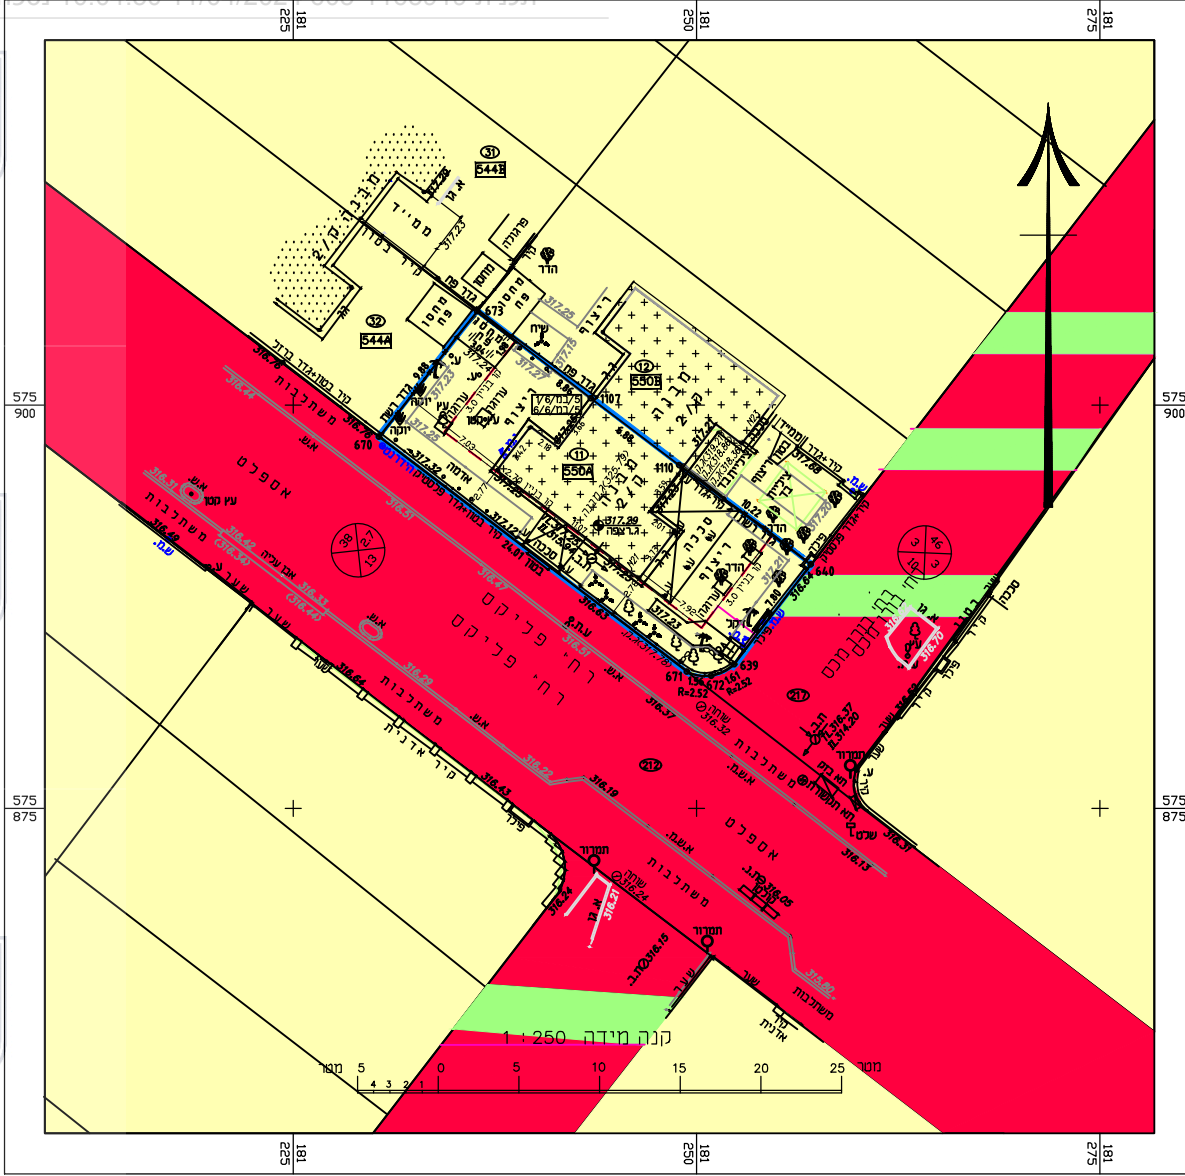

מצב מאושר

תכנית 605-1165919 מס' 10:04:30 נוספת מצב מאושר

**מקרא**

	גבול תכנית
	הכביש המועדף
	אזור מגורים א'
	דרך קיימת
	דרך משלבת
	גבול ארבע שטח חוספדו
	נקודת חלוקה
	סמי חודר
	דחוב חודר
	מבנה קיים

מצב מאושר	
נספח לתכנית מס' 605-1165919	
מגורים ברח' מנס בורן 21 שכונת רמת באר שבע	
גליון 1 מתוך 1	
תחולה	רקע
תיאור	תאריך עריכת הנספח 18/10/2023
קנ"מ	1250
תרשימים נוספים	ח"מ eb
תרשים סביבה	1:2500
תרשים התמצאות	1:1250
שמות וחתימות:	
שם: מנחם יאנה	עורך הנספח
תאריך: יאנואר פרויקטים	

תרשים סביבה  
קנ"מ 1:2500

תרשים התמצאות  
קנ"מ 1:1250