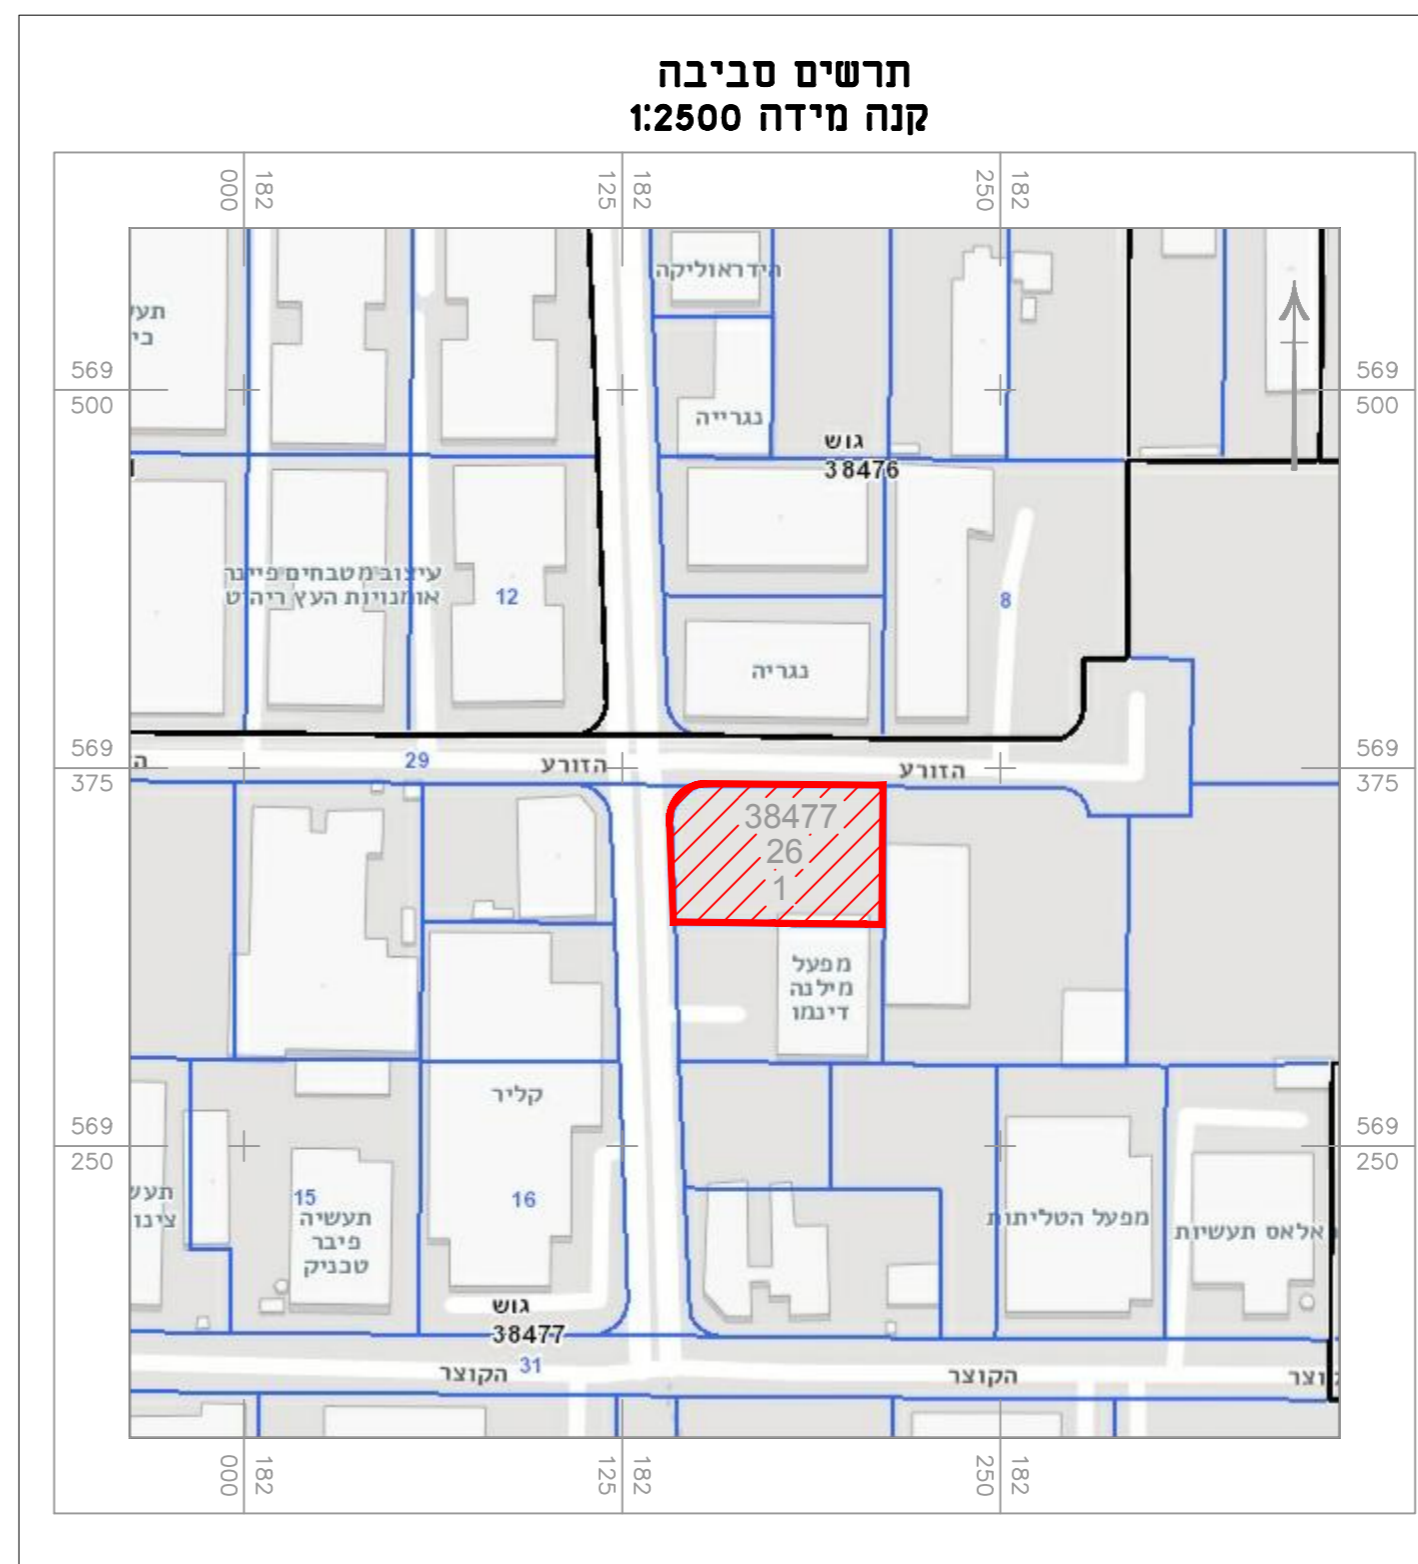

תשריט מצב מאושר קנ"מ 1:500

תרשים סביבה קנ"מ 1:2500

תרשים סביבה קנ"מ 1:2500

מצב מאושר	
נספח לתכנית מס' 605-1166164	
מבנה מסחר ותעשייה רחוב הזורע 5, עמק שרה באר שבע	
גליון 1 מתוך 1	
תחולה	רקע
תאריך עריכת	11.06.23
1:500	
קנ"מ	תרשימים נוספים
1:2500	תרשים התמצאות
1:2500	תרשים סביבה