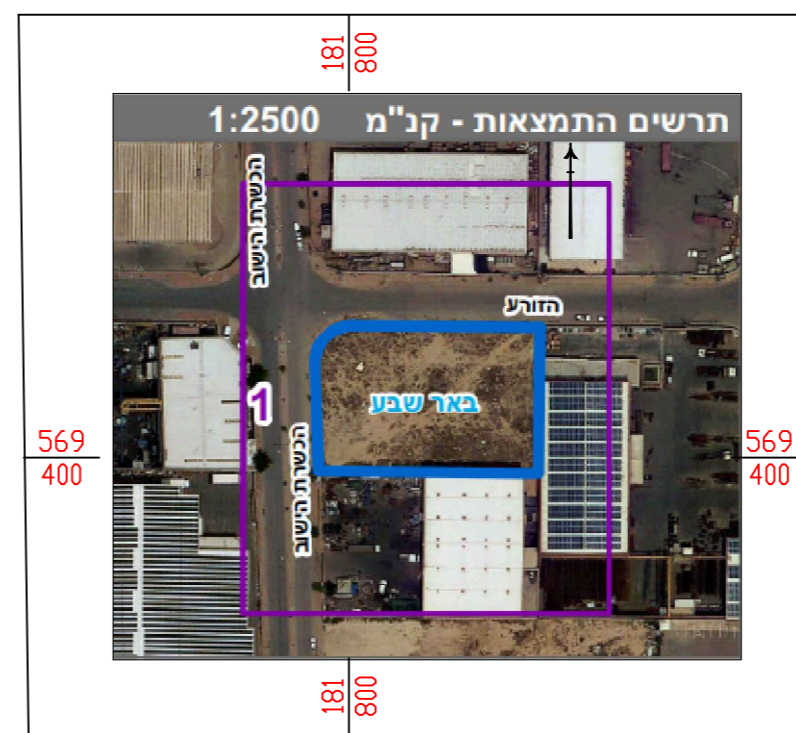

תשריט מצב מאושר קנ"מ 1:500

תרשים סביבה קנ"מ 1:2500

תרשים סביבה קנ"מ 1:2500

מצב מאושר	
נספח לתכנית מס' 605-1166164	
מבנה מסחר ותעשייה רחוב הזורע 5, עמק שרה באר שבע	
גליון 1 מתוך 1	
תחולה	רקע
תאריך עריכת	11.06.23
1:500	
קנ"מ	תרשימים נוספים
1:2500	תרשים התמצאות
1:2500	תרשים סביבה