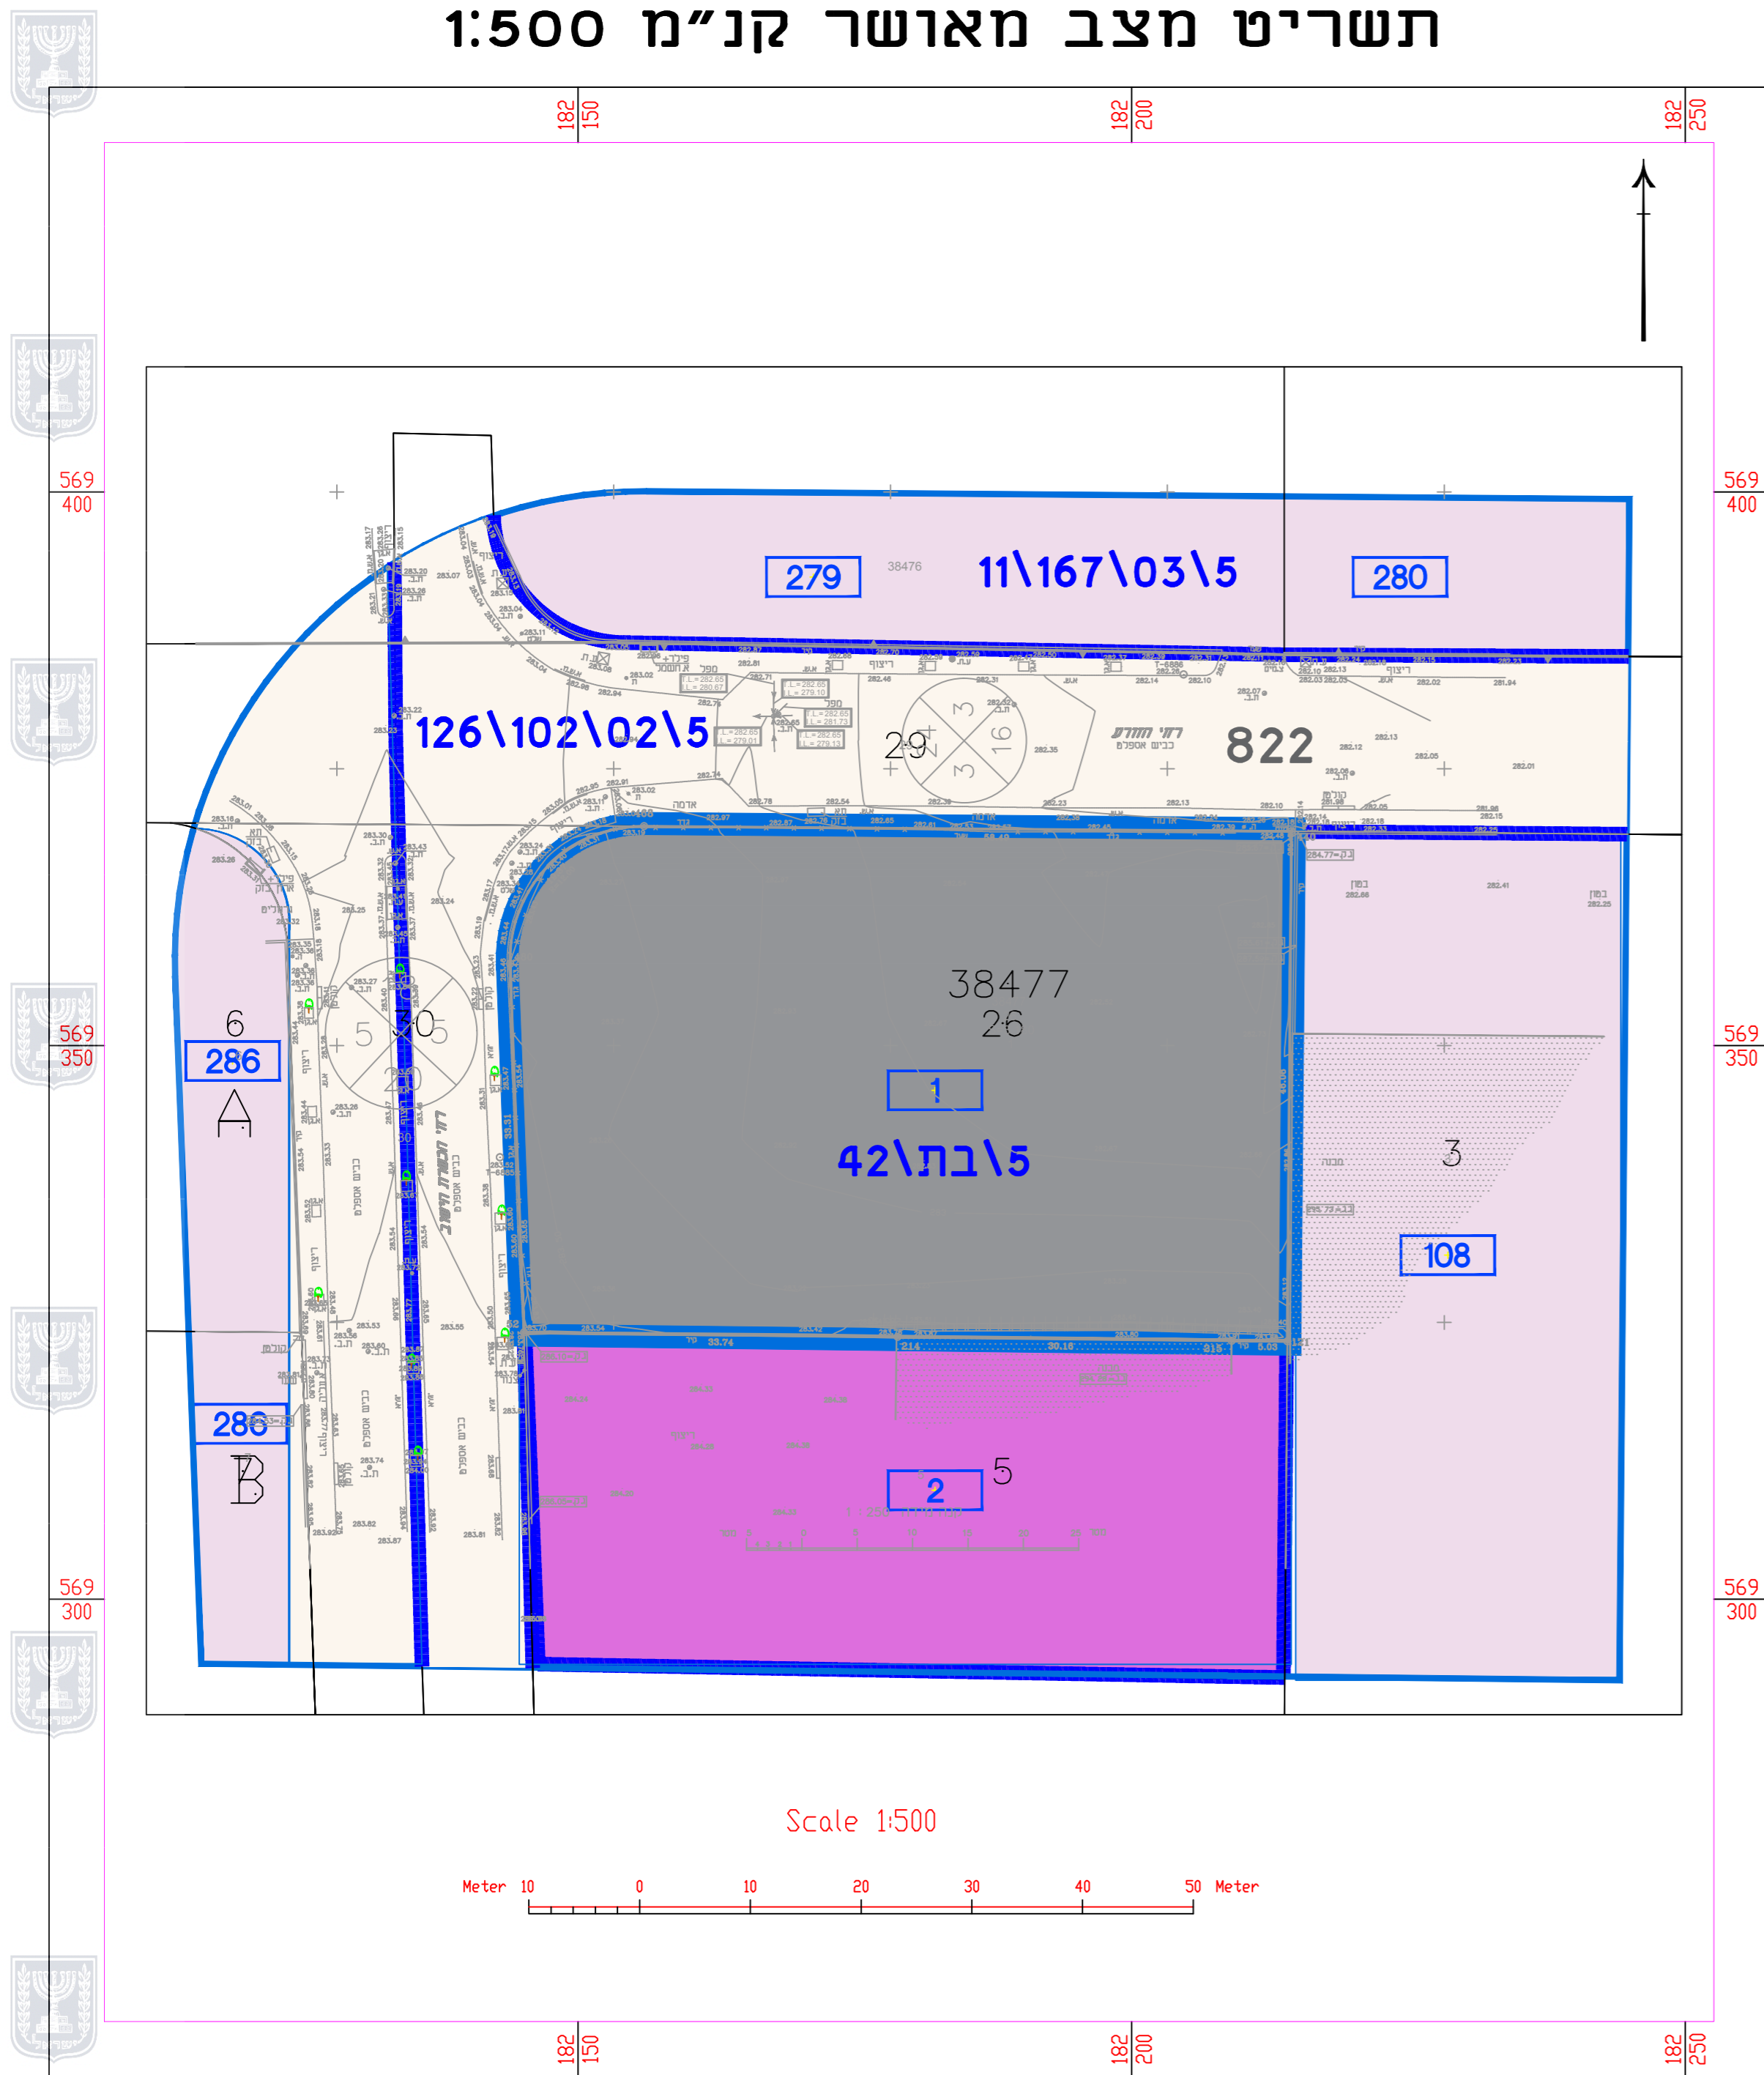

תשריט מצב מאושר קנ"מ 1:500

תרשים סביבה קנ"מ 1:2500

תרשים סביבה קנ"מ 1:2500

מצב מאושר	
נספח לתכנית מס' 605-1166164	
מבנה מסחר ותעשייה רחוב הזורע 5, עמק שרה באר שבע	
גליון 1 מתוך 1	
תחולה	רקע
תאריך עריכת	11.06.23
1:500	
קנ"מ	תרשימים נוספים
1:2500	תרשים התמצאות
1:2500	תרשים סביבה

שמות ודתימות:
שם: רם מרש - רשיון מס 61693
תאגיד: מרש אדריכלים בע"מ

מקרא מצב מאושר	
	גבול תכנית
	גבול תכנית מאושרת
	מספר מגרש
	מספר תכנית מאושרת
	מספר גוש
	מספר חלקה
	מבנה קיים
	מס' הדרך
	קו בניה
	רוחב הדרך
מקרא לתביע 11\167\03\5	
	אזור מסחרי
	אזור תעשייה
מקרא לתביע 11\167\03\5	
	*אזור תעשייה
מקרא לתביע 126\102\02\5	
	*דרך מוצעת
* ייעוד שאינו ע"פ מבא"ת	