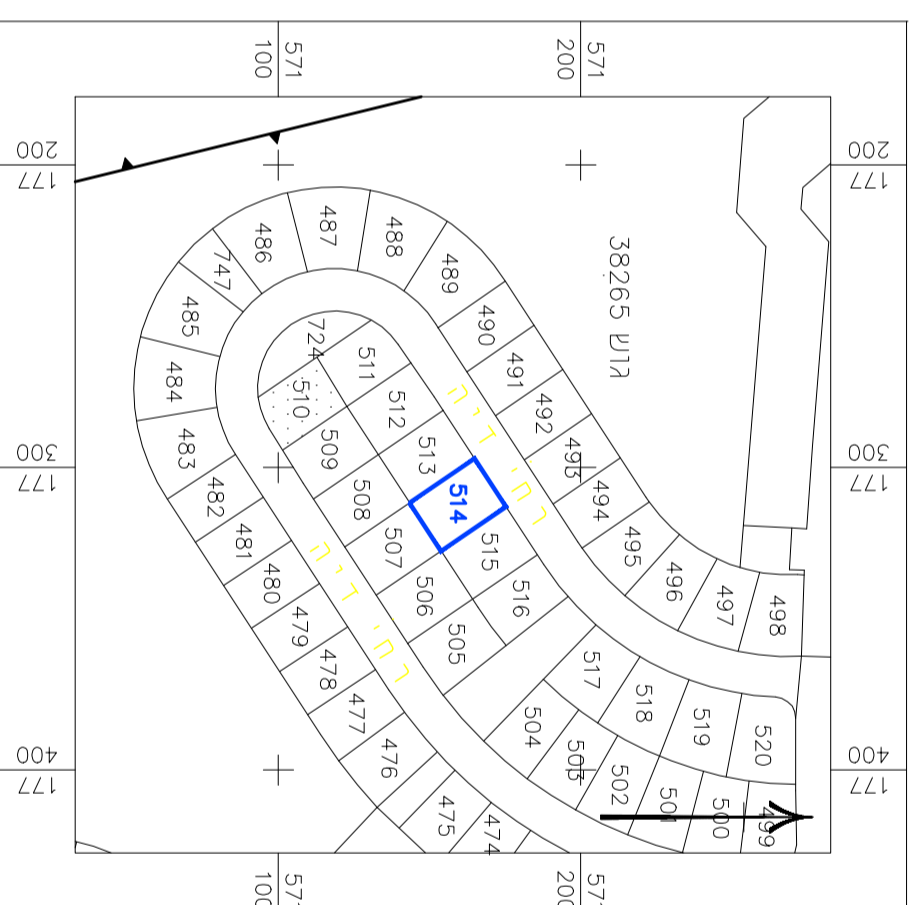

מצב מאושר קנ"ת 1:250

מקרא מצב מאושר

- גבול תכנית
- אזור מגורים א'
- דרך מיוענת
- 514 מספר ממשל
- מבנה קיים
- מספר מוש
- גבול חלקה
- מספר חלקה
- גבול גוש
- מספר חניית מאושרת **198/במ/5**
- 0/00 מסי חדרר
- קו בנין
- רחוב חדרר
- (*) יעדו שאינו עפ"י מדיניות

תרשים סביבה קנ"ת 1:2500

תרשים התמצאות כללית קנ"ת 1:10000

דו"ק התכנון והבנייה, התשמ"ה - 1965
תכנית מפורטת

מס' 605-1251933

**מגורים ברח' דיה 32
שכונת נווה זאב-פלה 7, באר שבע**

תשריט מצב מאושר גליון 1 מתוך 1

מחזור	דרום
מרחב תכנון מקומי	באר שבע
רשות מקומית	באר שבע
ישוב	באר שבע
תאריך	25.06.2024