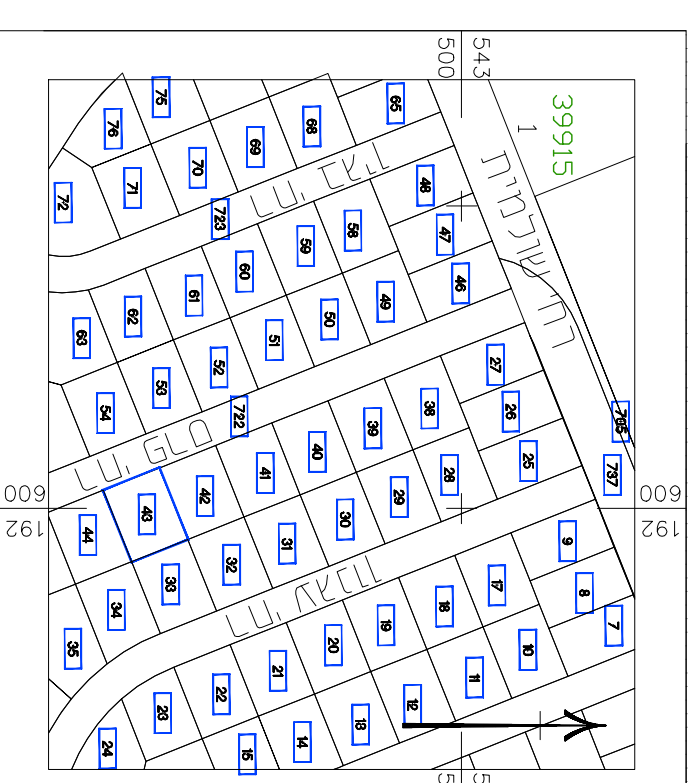

דו"ח התכנון והביניים, התשס"ה - 1965
תכנית מפורטת

מ"ט 612-1288513

מגורים רח' פרס 13
מגרש 43
שכונה אופק, ירוחם

תשריט מצב מאושר גליון 1 סח"ד 1

מחזור	דרום
מרחב תכנון מקומי	ירוחם
רשות מקומית	ירוחם
ישור	ירוחם
תאריך	24.01.2024
שם תוספת	קני"ט
מצב מאושר	1:250
תרשים סביבה	1:5000
תרשים נוסף	1:10000
תרשים נוסף	-
תמונה נוספת	-

שמות רחליות:

שם סבטולה עגנון	חודש:
תאריך:	התכנית

תרשים סביבה הקרובה קני"ט 1:5000

מקרא מצב מאושר

גבול תחנית	גבול תחנית
נספח תחנית מאושרת	נספח תחנית מאושרת
אזור מגורים א'	אזור מגורים א'
דרך משויכת	דרך משויכת
דרך / מסילה לביטול	דרך / מסילה לביטול
קו בנין	קו בנין
נספח תמ"ש	נספח תמ"ש
נספח גוש	נספח גוש
גבול תחמה	גבול תחמה
נספח תחמה	נספח תחמה
מס' הדרך	מס' הדרך
קו בנין	קו בנין
רוחב הדרך	רוחב הדרך

קני"ט 1:10000

תרשים התמצאות כללית

מצב מאושר קני"ט 1:250