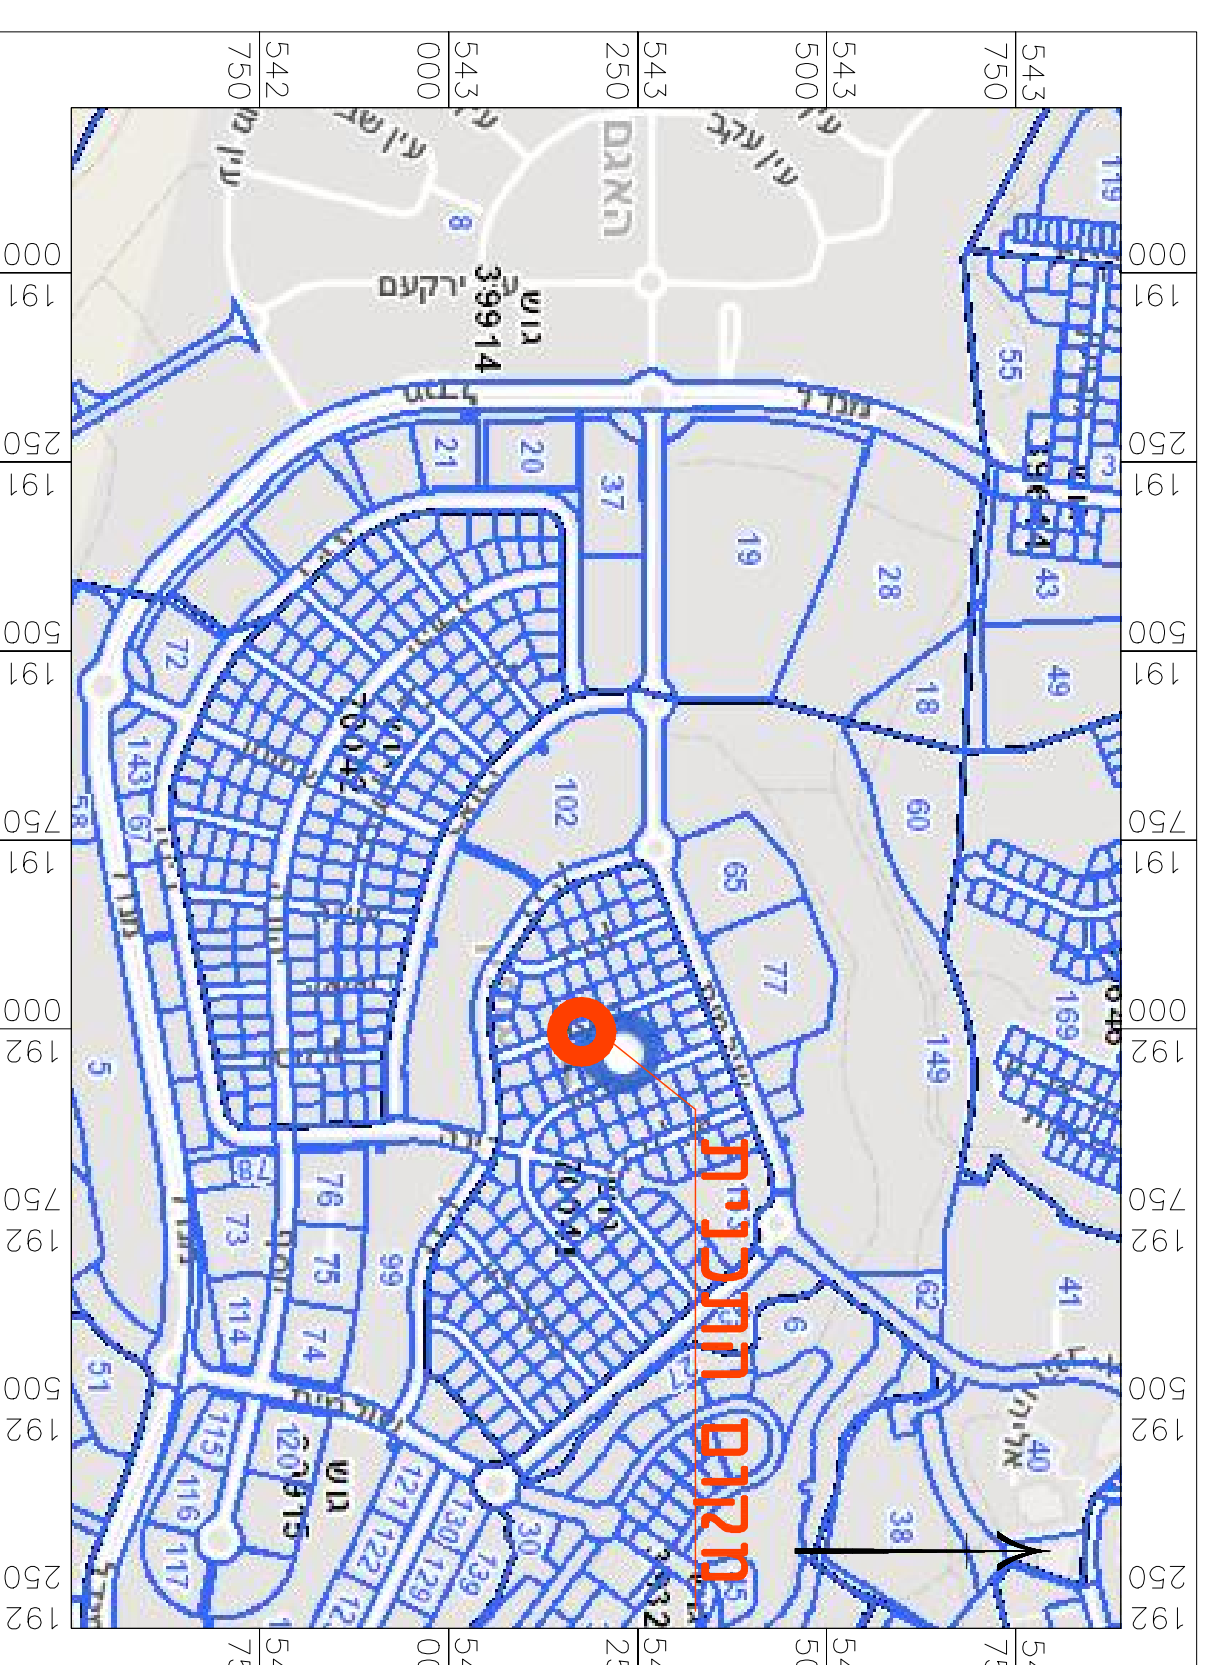

דו"ח התכנון והביניים, התשס"ה - 1965
תכנית מפורטת

מ"ט 612-1288513

מגורים רח' פרס 13
מגרש 43
שכונה אופק, ירוחם

תשריט מצב מאושר גליון 1 סח"ד 1

מחזור	דרום
מרחב תכנון מקומי	ירוחם
רשות מקומית	ירוחם
ישור	ירוחם
תאריך	24.01.2024
שם תוספת	קני"ט
מצב מאושר	1:250
תרשים סביבה	1:5000
תרשים נוסף	1:10000
תרשים נוסף	-
תמונה נוספת	-

שמות רחליות:

שם סבטולה עגנון	חודש:
תאריך:	התכנית

תרשים סביבה הקרובה קני"ט 1:5000

מקרא מצב מאושר

גבול תחנית	גבול תחנית
נספח תחנית מאושרת	נספח תחנית מאושרת
אזור מגורים א'	אזור מגורים א'
דרך משויכת	דרך משויכת
דרך / מסילה לביטול	דרך / מסילה לביטול
קו בנין	קו בנין
נספח תמ"ש	נספח תמ"ש
נספח גוש	נספח גוש
גבול תחמה	גבול תחמה
נספח תחמה	נספח תחמה
מס' הדרך	מס' הדרך
קו בנין	קו בנין
רוחב הדרך	רוחב הדרך

קני"ט 1:10000

תרשים התמצאות כללית

מצב מאושר קני"ט 1:250