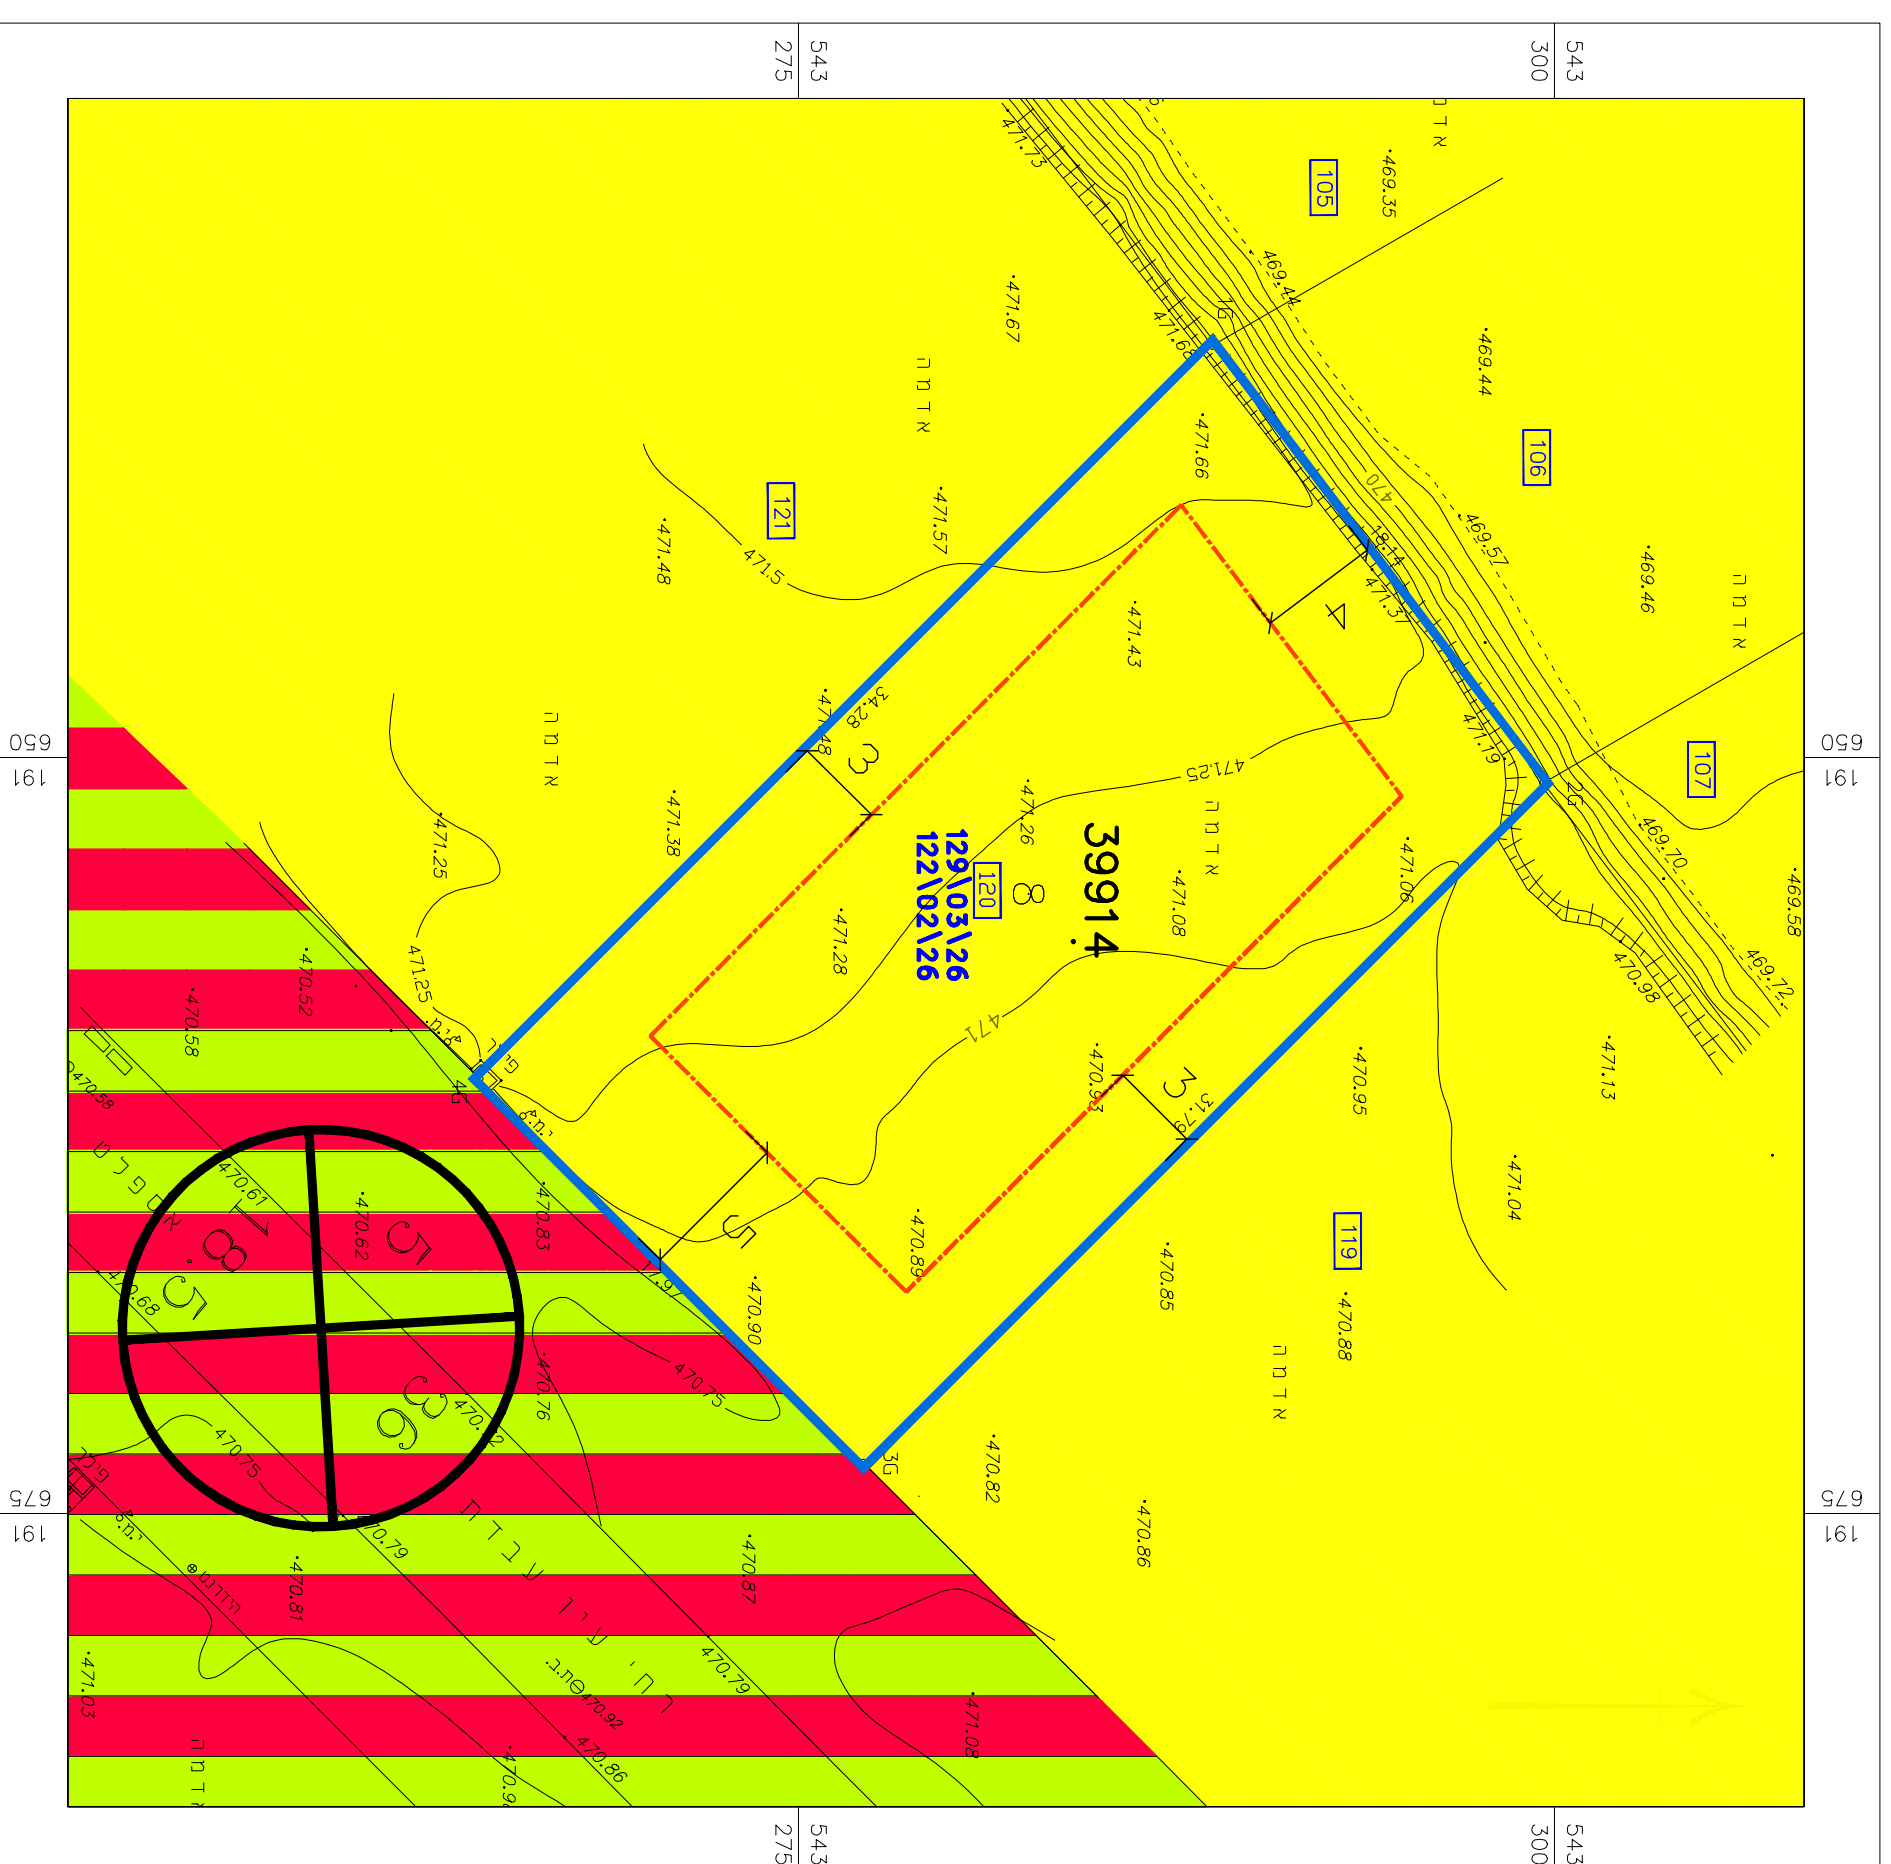

מטי' 612-1268549

מגורים ברח' עין עבדת 14
מגרש 120
שכונה האגם, ירוחם

תשריט מצב מאושר **גליון 1 מתוך 1**

מחזור	דרום
מרחב תכנון מקומי	ירוחם
רשות מקומית	ירוחם
ישוב	ירוחם
תאריך	01.10.2023

שטח תוספת	קני'ים
מצב מאושר	1250
תרשיט סביבה	15000
תרשיט נוסף	140000
תרשיט נוסף	-
תמונה נוספת	-

שמות רחוליות:	שטח: סבטלה כצולאן
עורך	חזרימה:
התוכנית	תאריך:

תרשיט סביבה הקרובה 1:5000

מקרא
מצב מאושר

- גבול תוכנית
- מספר תוכנית מאושרת **129\03\26**
122\02\26
- אזור מגורים א'
- דרך משלבת
- קו בנין
- מספר מגרש **120**
- מספר גוש **39914**
- גבול תלמה
- מספר תוכנית
- שטח חדרון
- קו בנין
- רוחם חדרון

מצב מאושר **קני'ת 1:250**

תרשיט התמצאות כללית 1:10000