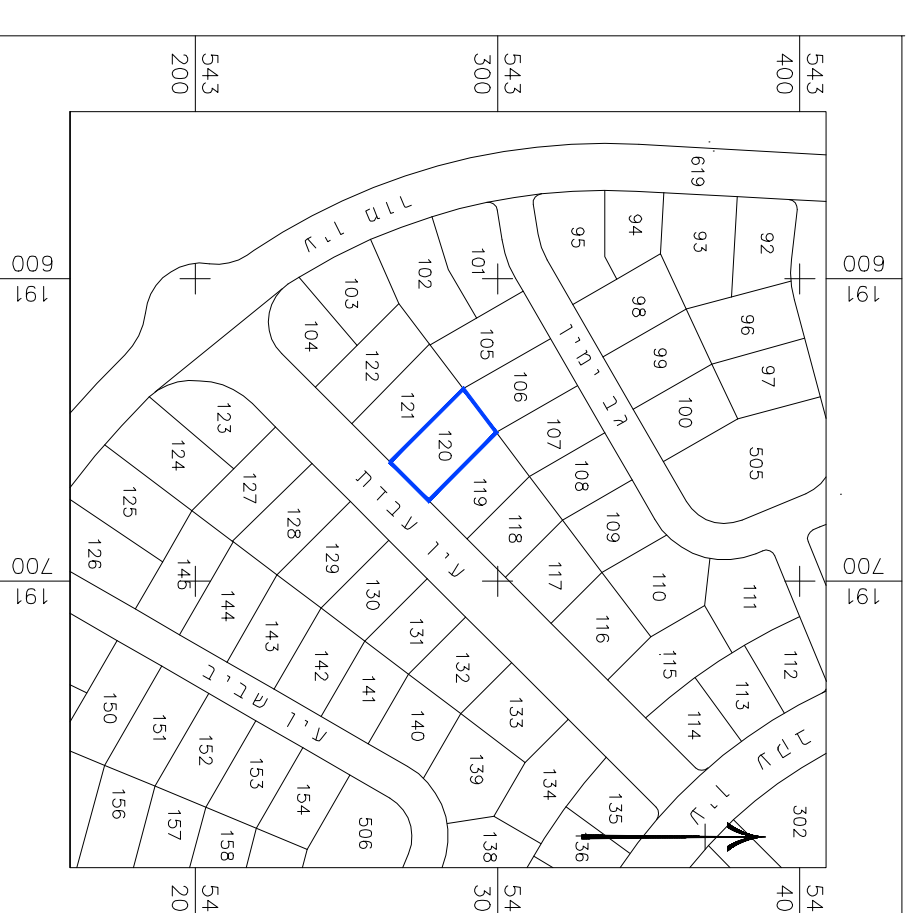

מטי' 612-1268549

מגורים ברח' עין עבדת 14
מגרש 120
שכונה האגם, ירוחם

תשריט מצב מאושר **גליון 1 מתוך 1**

מחזור	דרום
מרחב תכנון מקומי	ירוחם
רשות מקומית	ירוחם
ישוב	ירוחם
תאריך	01.10.2023

שטח תוספת	קני'ים
מצב מאושר	1250
תרשיט סביבה	15000
תרשיט נוסף	140000
תרשיט נוסף	-
תמונה נוספת	-

שמות רחוליות:	שטח: סבטלה כצולאן
עורך	חזרימה:
התוכנית	תאריך:

תרשיט סביבה הקרובה 1:5000

מקרא
מצב מאושר

- גבול תוכנית
- מספר תוכנית מאושרת **129\03\26**
122\02\26
- אזור מגורים א'
- דרך משלבת
- קו בנין
- מספר מגרש **120**
- מספר גוש **39914**
- גבול תלמה
- מספר תוכנית
- שטח חדרון
- קו בנין
- רוחם חדרון

מצב מאושר **קני'ת 1:250**

תרשיט התמצאות כללית 1:10000