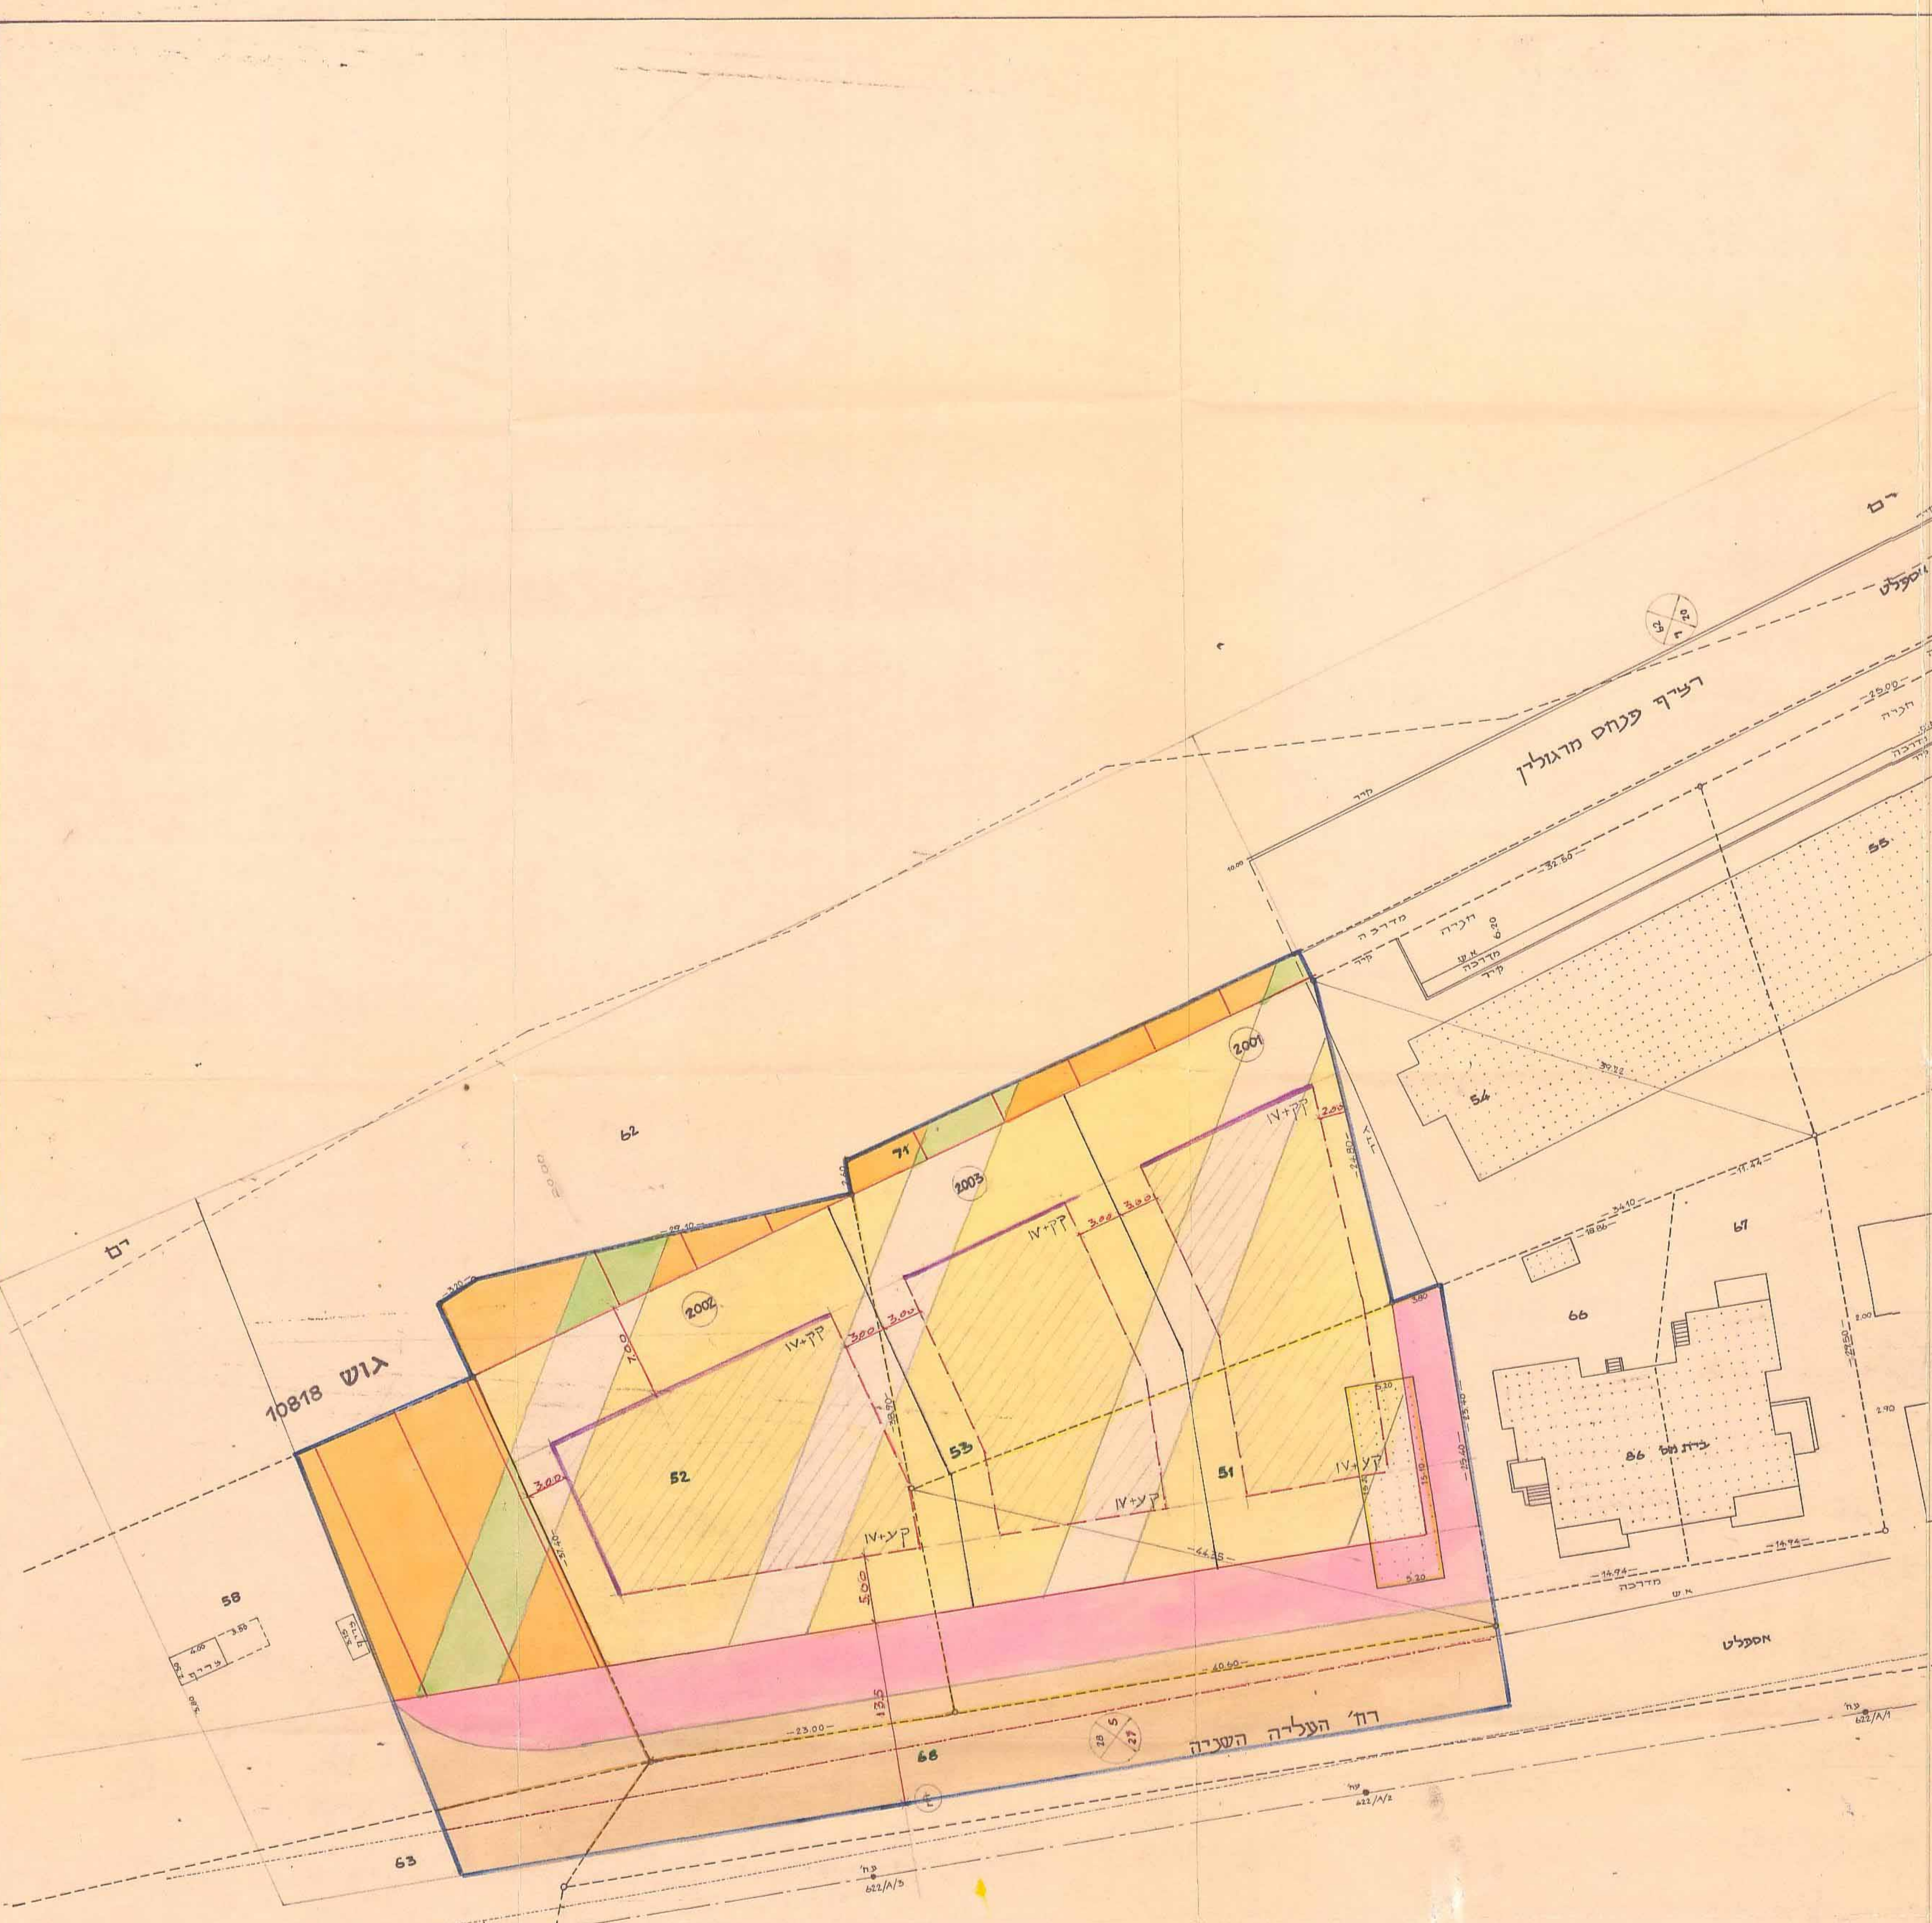

מרחב תכנון מקומי, חלוקה, חשיפה, תשריט סדור, תכנית מתאר מקומית, תכנית חפ' 1718/13.7.87

תכנית מס' חפ' 1718/13.7.87
חלוקה, חשיפה, הסכמת הבעלים בקצה המערבי של רציף מוגולין - בת-גלים

ק.ט. 1:250

היקף המקומית לתכנון ולבניה - חשיפה
תכנית ת.ע. מס' חפ' 1718
הומלץ להפקדה
בישיבה ה-214 ב-27.06.87
(04.08.87)

היקף המקומית לתכנון ולבניה - חשיפה
תכנית ת.ע. מס' חפ' 1718
הומלץ להפקדה
בישיבה ה-214 ב-27.06.87
(04.08.87)

משרד הפנים
חוק החכונן והבניה חשכה-1965
מחוז חיפה
מרחב תכנון מקומי א.א.א.
תכנית חפ' 1718/13.7.87
הועדה המחוזית בישיבה ה-56
ביום 20.1.87
לחתימת הנכבד לצי. א.
מן מנהל כללי לחכונן

סדרת חשיפה
משרד הפנים
מחוז חיפה
מרחב תכנון מקומי א.א.א.
תכנית חפ' 1718/13.7.87
הועדה המחוזית בישיבה ה-56
ביום 20.1.87
לחתימת הנכבד לצי. א.
מן מנהל כללי לחכונן

תכנית מס' חפ' 1718
מוריסה לפתח חוק בקלות
המסומם מס' 2571 ביום 13.7.87
מוריסה לפתח חוק בקלות
המסומם מס' 2571 ביום 13.7.87

מקד א
גבול התכנית
אזור מגורים
דרך פנימית או מאושרת
דרך מועצת או הרחבת דרך
שדילת מועצת
מספר הדרך
מרחב קדמי
רוחב הדרך
קו רחוב
גבול חלקה קיימת
גבול חלקה מועצת
גבול חלקה לביטול
מספר חלקה קיימת
מספר חלקה מועצת
חזית חזית
קו חזית
קו חזית
גבול לחשיפה
מספר מועצת מרחבי
קמות קדומה
דוד לביטול