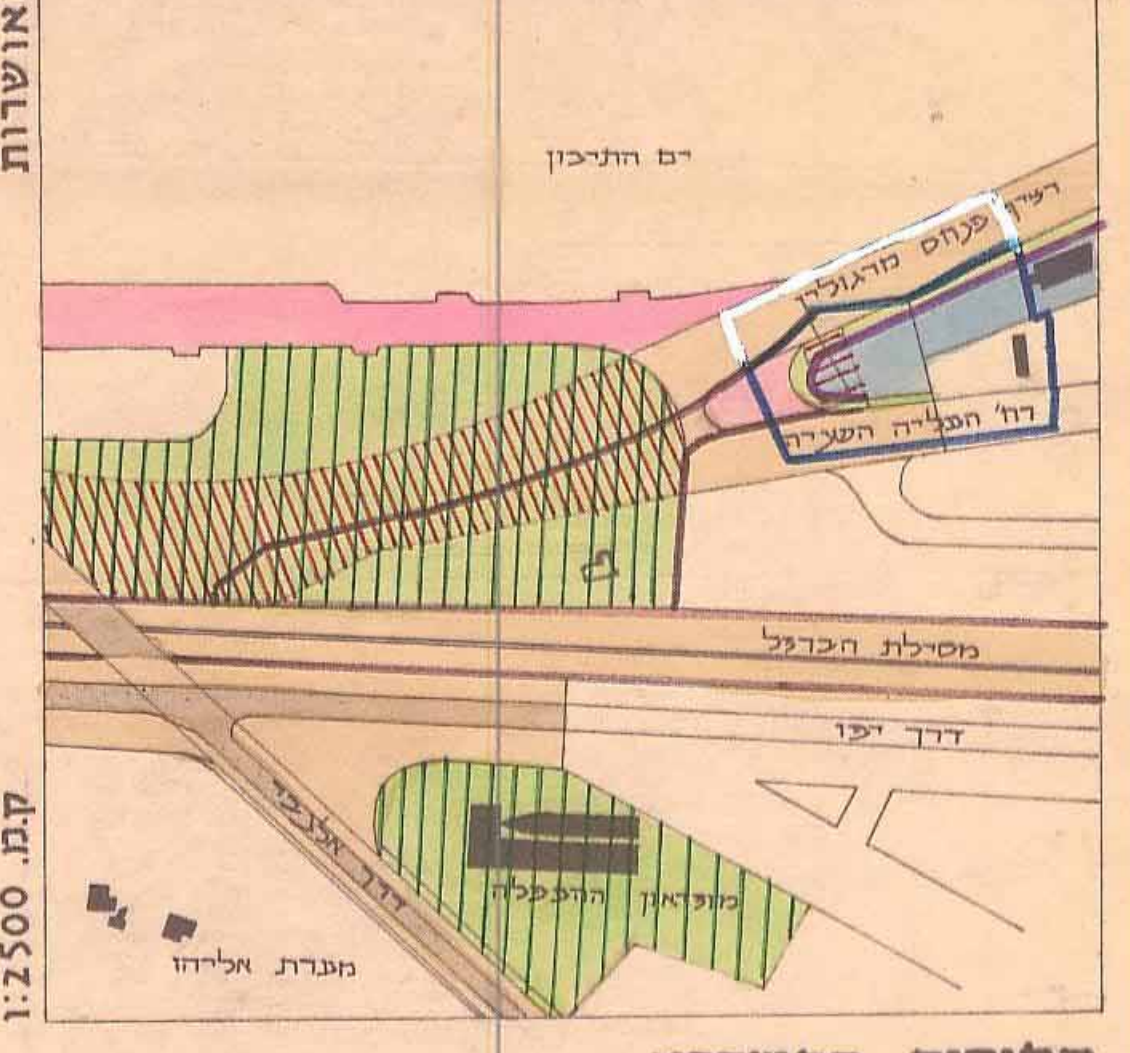

תרשים המקום וסווג הקרקע לפי תכניות מאושרות

טבלת שטחים

אזור מגורים	טיילת מועצת	אזור מסחרי	דרך	אזור לתועלת מיתוג
2130	525	—	1145	—
שטח התכנית 3800				

1. **מקורות התשריט:**
1. כביש הווייך רח' מס' 2222 - דר' 4057
  2. 7074 / ק. 2
  3. 4985 / ק. 3
  4. 5587 / ק. 4
  5. 7444 / ק. 5
  6. 654 / חפ' 6