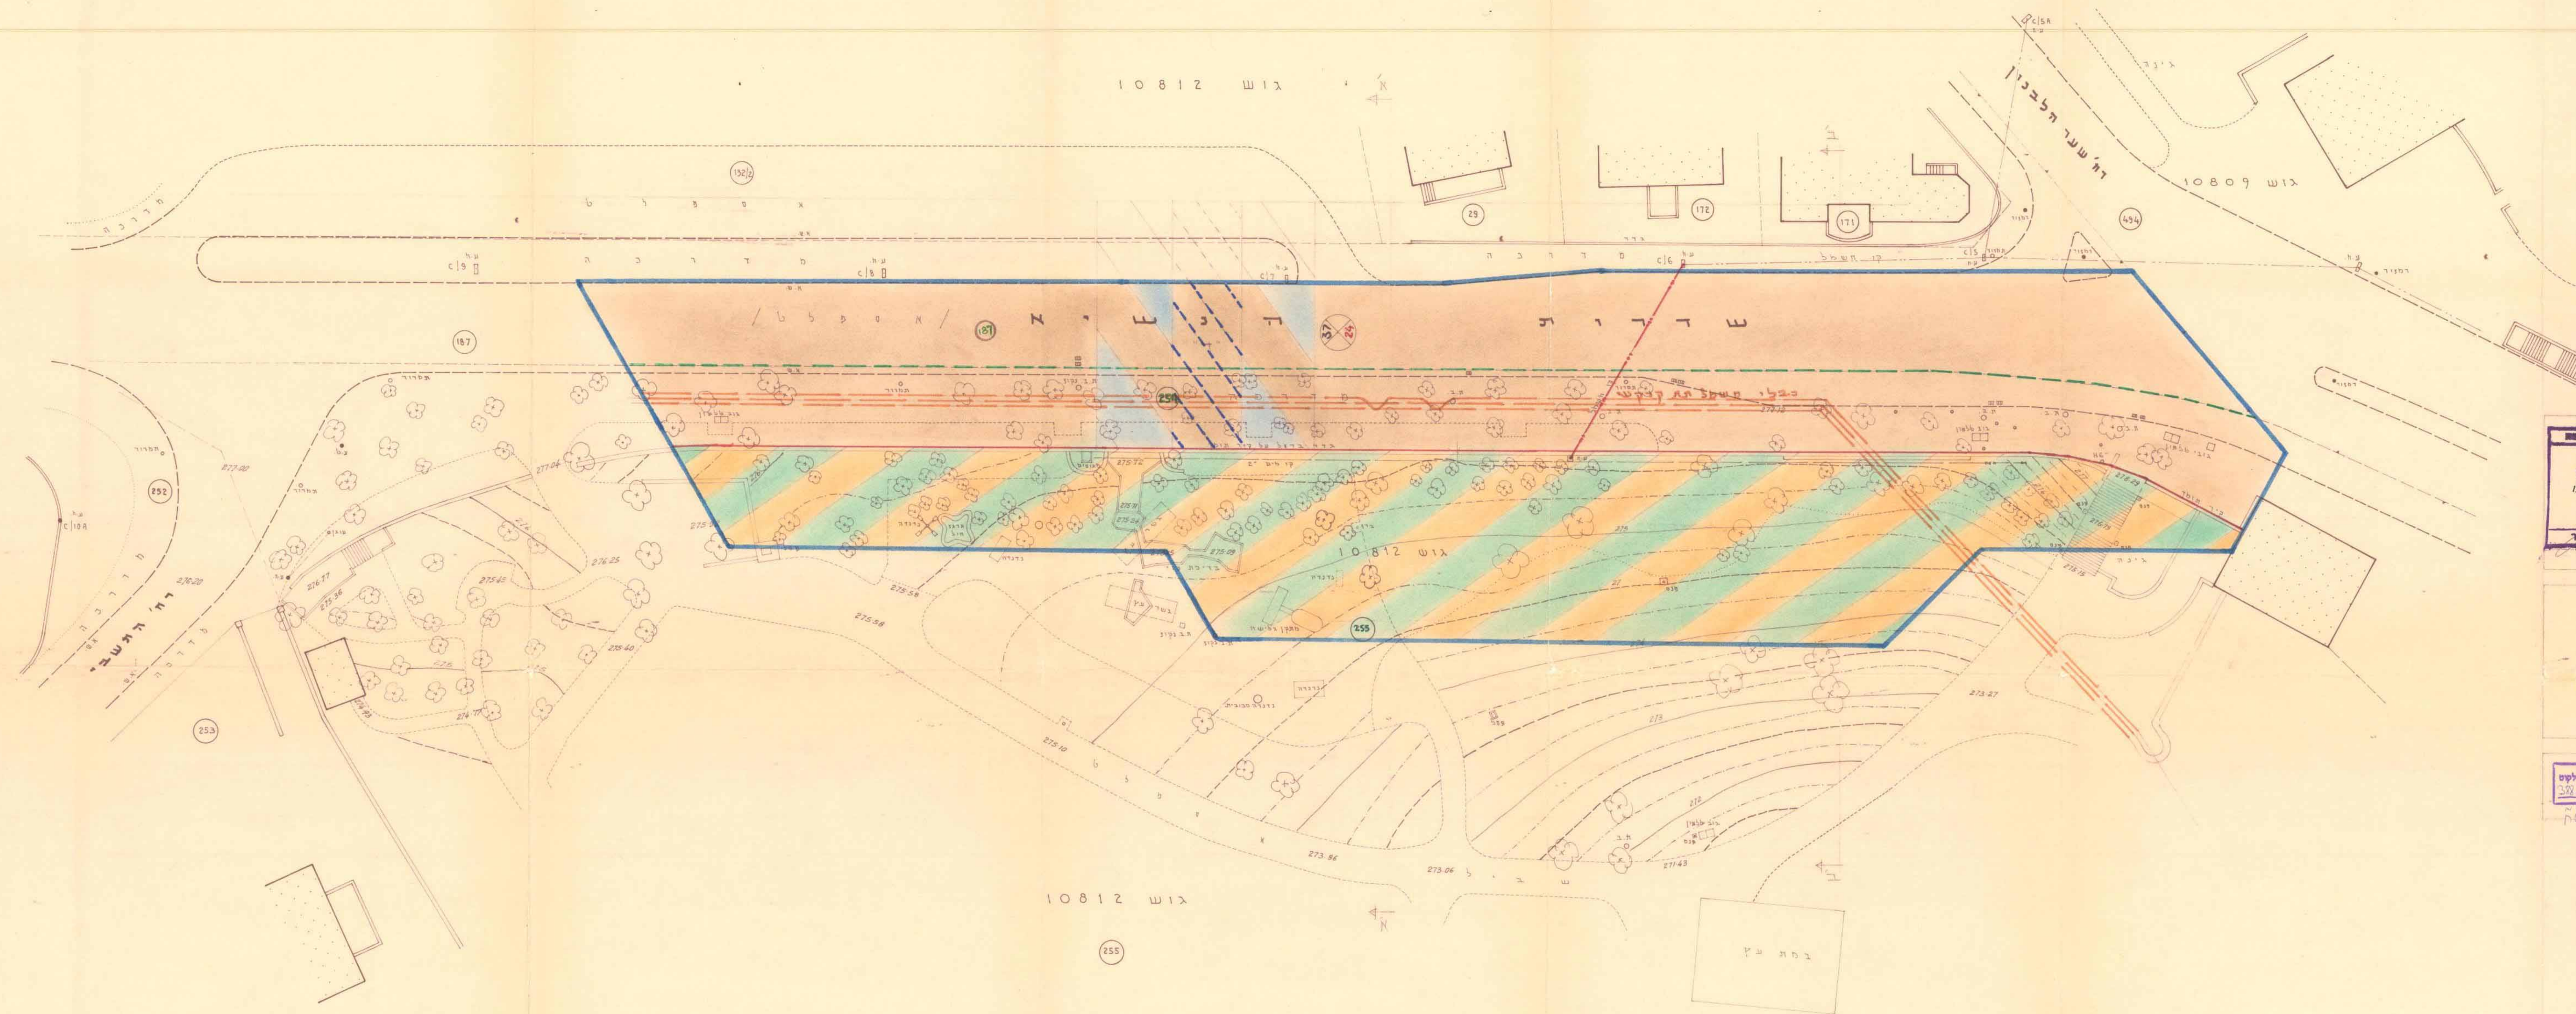

מרחב תכנון מקומי, חיפה
תשריט מצורף
לשנוי תכנית חיתאר מקומית, תכנית מס' חפ/1009 ה'
אתר טילת הנשיא
גוש 10812 - הר הכרמל

קנה מדה: 1:250

החברה המקומית לתכנון - חיפה
תכנית ת.ג. מס' חפ/1009 ה'
הנשלט באתר חוקף
בשיעור 1:250 - 18.6.75
יועץ ראש תוכנית: יוסב ראש תוכנית
יועץ ראש תוכנית: יוסב ראש תוכנית

משרד הפנים
חוק התכנון והבניה חש"ב-1965
מרחב תכנון מקומי
תשריט מס' חפ/1009 ה'
תוכנית מס' חפ/1009 ה'
תאריך: 22.8.77
מיועץ: יוסב ראש תוכנית

תכנית מס' חפ/1009 ה'
תאריך: 22.8.77
מיועץ: יוסב ראש תוכנית

שטח התכנית: 4600 מ"ר/בקירוב

- תקרא :**
- גבול התכנית
 - אזור מיוחד
 - מבנה תת קרקעי
 - מעבר לקורה
 - דרך קיימת או מאושרת
 - קו רחוב
 - מס' הדרך
 - מרווח קדמי מיטמלי
 - רוחב הדרך
 - גבול חלקה קיימת
 - מס' חלקה קיימת
 - מבנה קיים
 - קו חשמל
 - כבל חשמל ות קרקעי