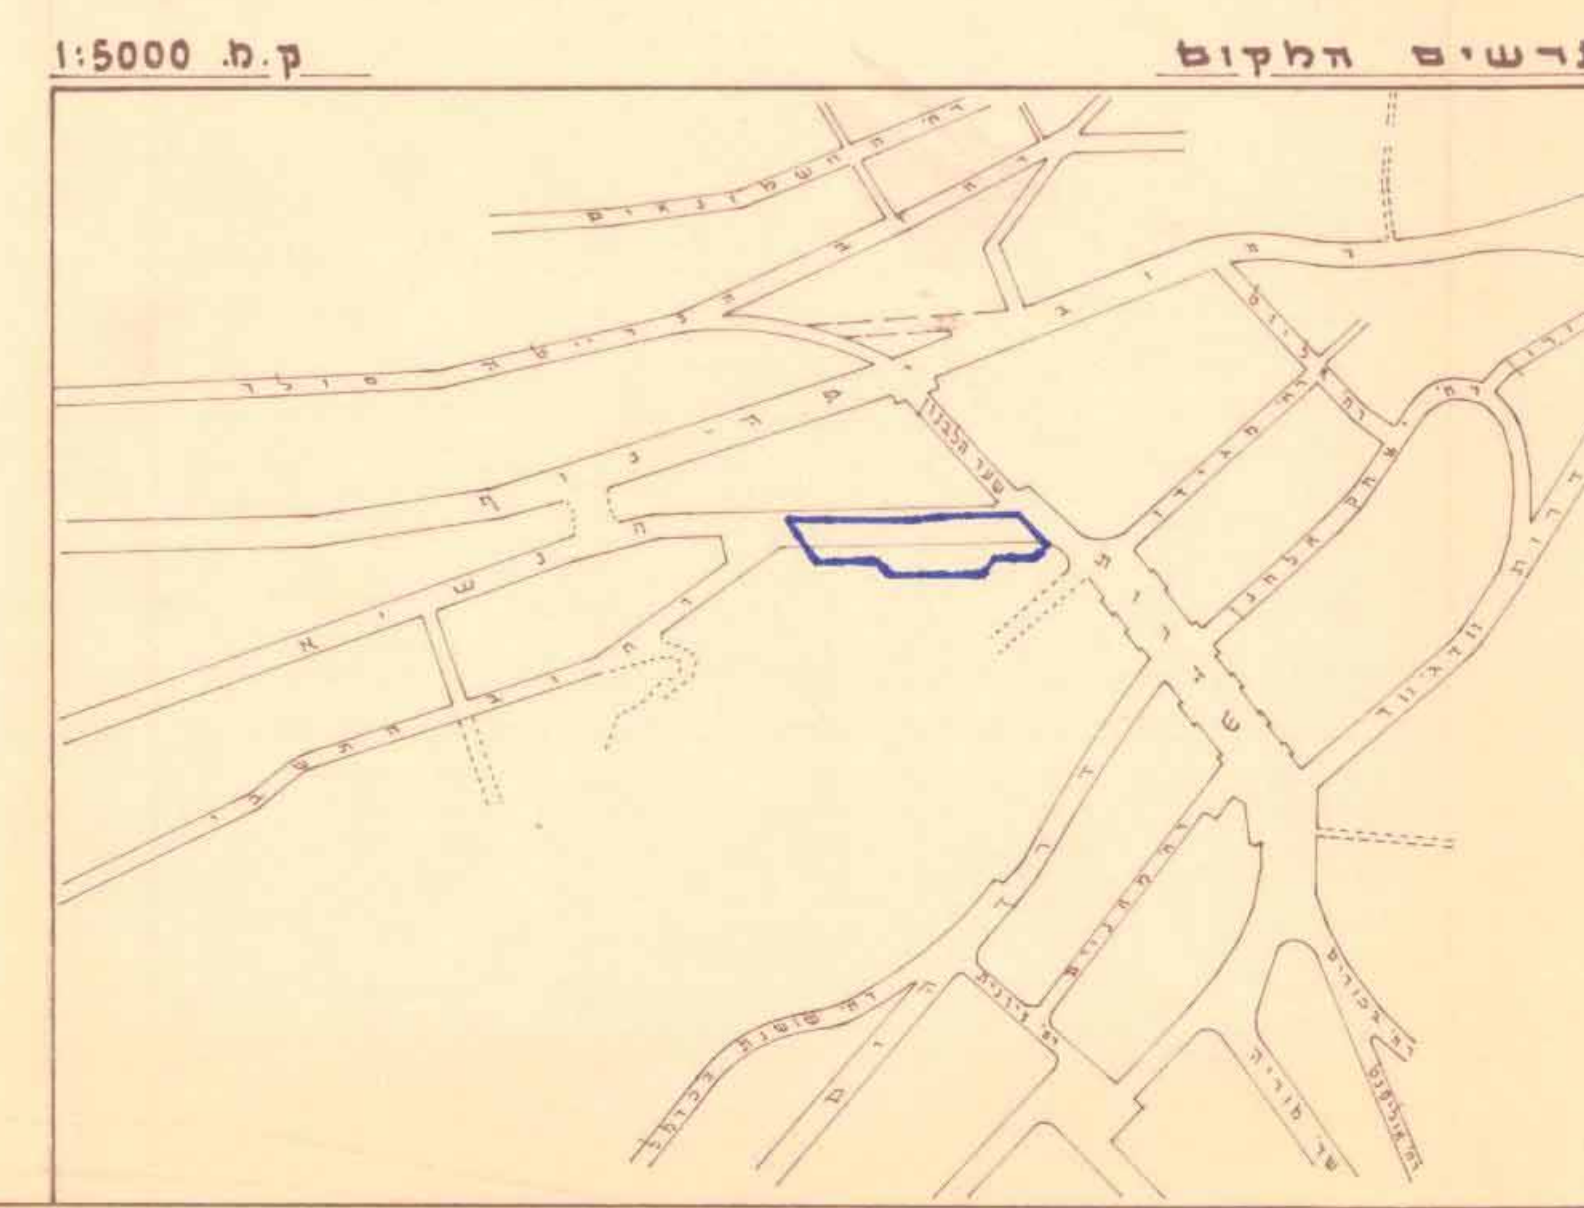

מורד מוסמך:
מ.ב.72-77
ד. ימולסקי
מ.ב.72-77
מ.ב.72-77

המהכין:
מילר - בלוס
תכנון סיביתי בע"מ

היוזמים:
חברה הכלכלית לחיפה בע"מ

בעל הקרקע:
עיריית חיפה