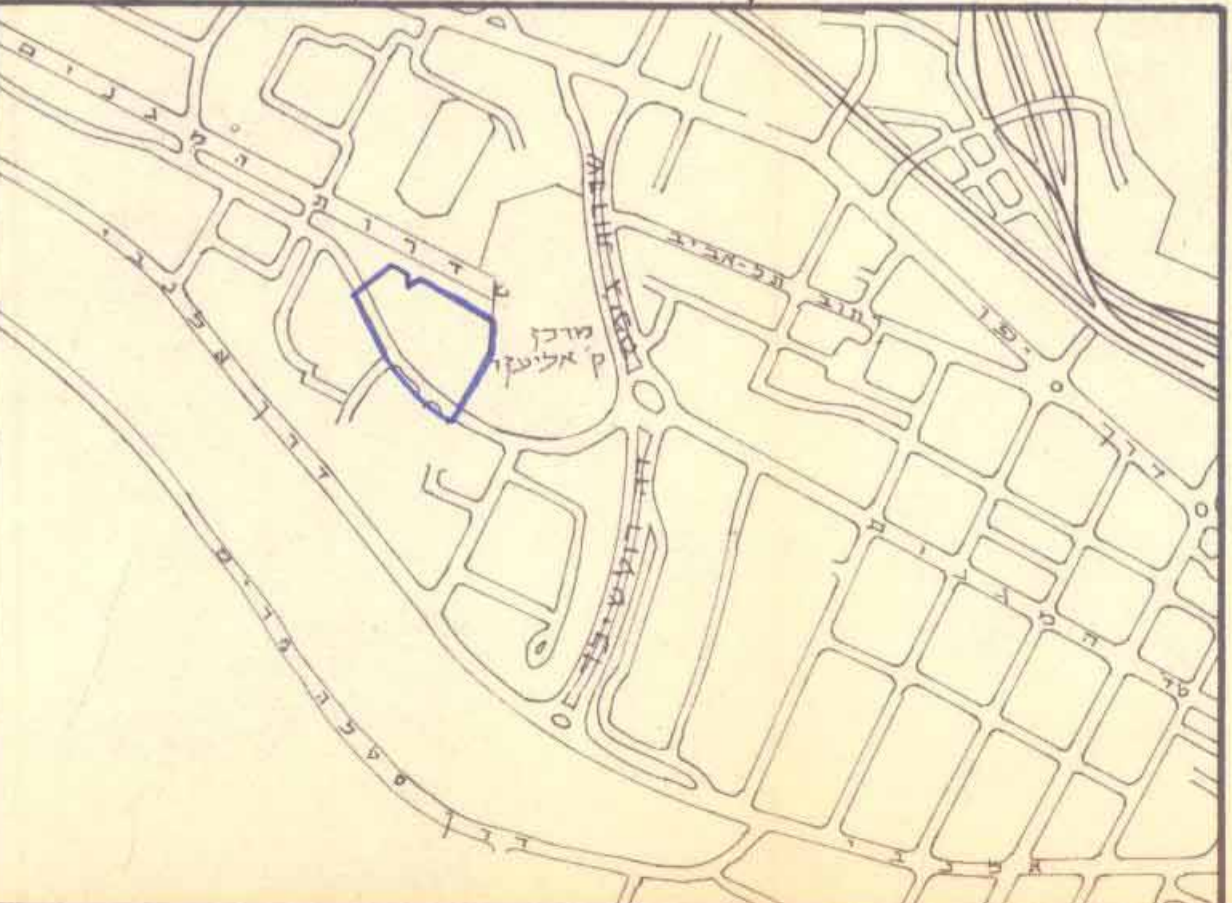

תשריט מצורף לשינוי תכנית מיתאר מקומית, תכנית מס' חפ/1329 בית עולות וגן ילדים בקריית אליעזר

מונהל מוקדצי ישראל
מחוז חיפה-הצפון
ד"ר העמדות נ"ר

22 תב"מ 1968

טבלת השלטים

הזלקות בגוש 10825	ה-בע-לות	אזורים לבנין ציבורי	שטח ציבורי	דרכים
כ"ר	כ"ר	כ"ר	כ"ר	כ"ר
446-448 491,493,494 590-593	רשות הפיננציה	1,100	1,690	5,385
492, 495 497-499 515, 569, 574	רשות הפיננציה	6,240	1,860	12%
סה"כ 9,200		64%		24%
שטח התכנית: 14,270 כ"ר				
100%				

תרשים היקום

- מקרא:**
- גבול התכנית
 - אתר לבנין ציבורי
 - שטח ציבורי פתוח
 - דרך כאושרת
 - מספר הדרך
 - פרווח קדמי
 - רוחב הדרך
 - קו רחוב
 - קו בנין
 - גבול חלקה רשומה
 - גבול חלקה מצועת
 - גבול אזור III כאושר בת.מ.ס.חפ/1329 לביטול