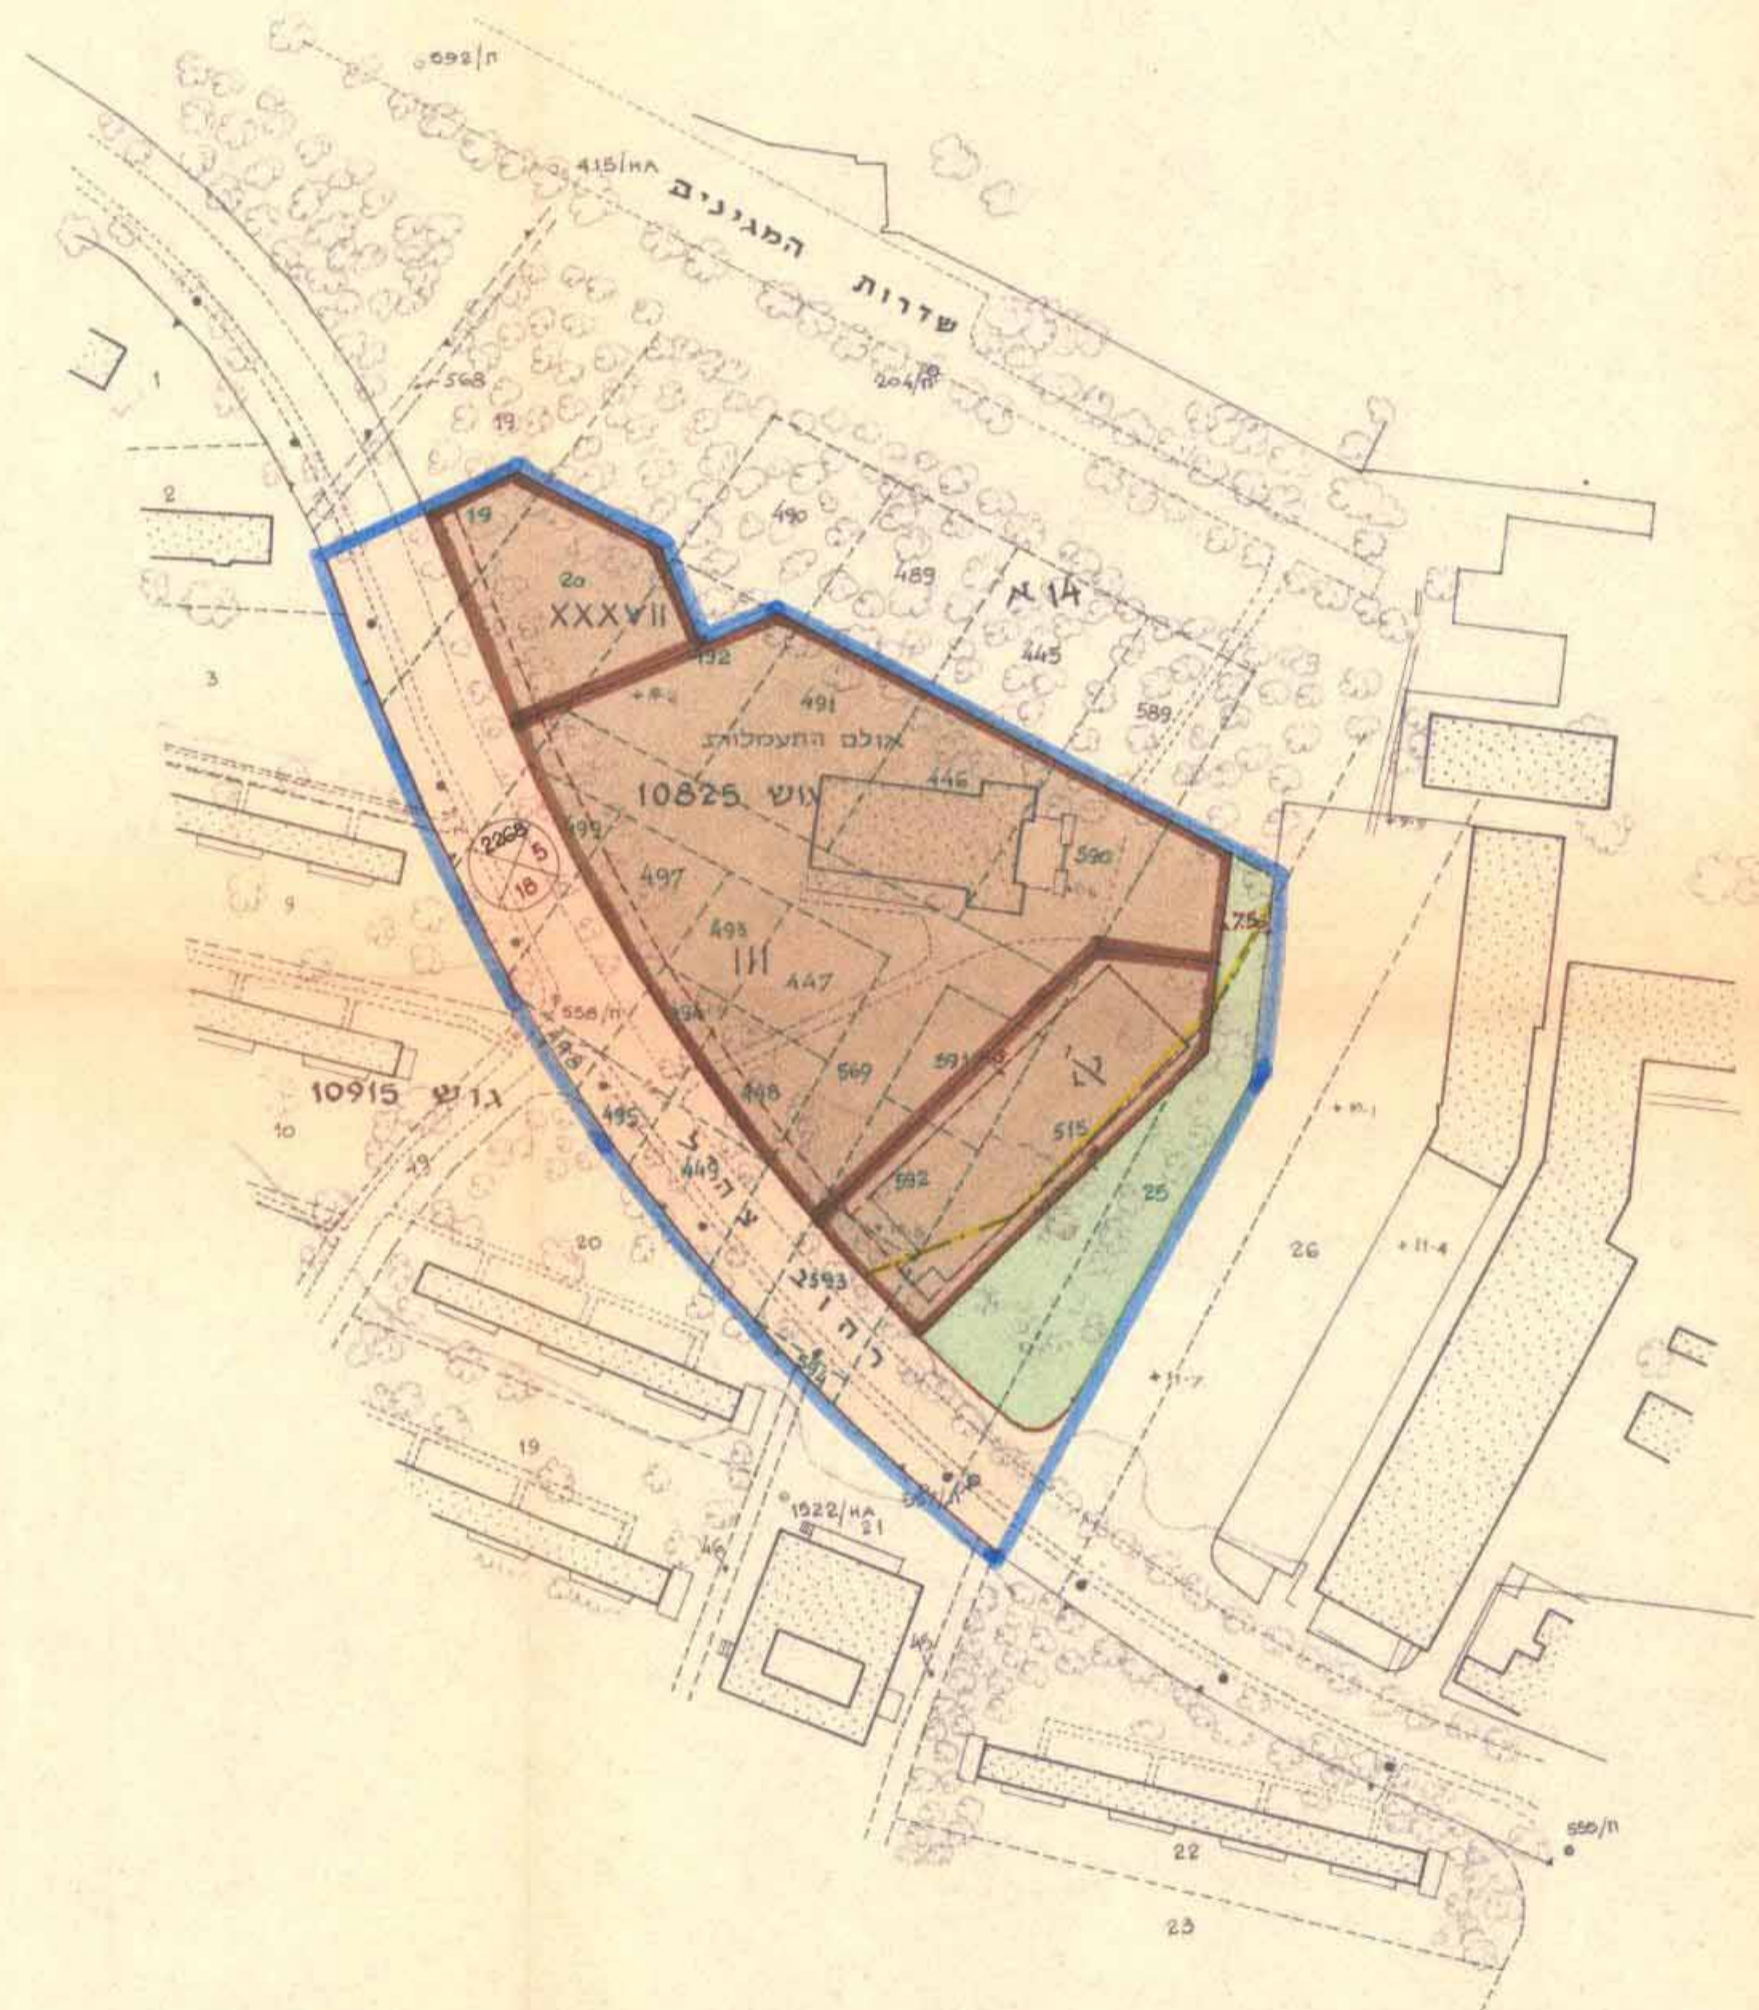

תשריט מצורף לשינוי תכנית מיתאר מקומית, תכנית מס' חפ/1329 בית עולות וגן ילדים בקריית אליעזר

מונהל מוקדצי ישראל
מחוז חיפה-הצפון
ד"ר העמדות נ"ר

22 תב"מ 1968

טבלת השלטים

הזלקות בגוש 10825	ה-בע-לות	אזורים לבנין ציבורי	שטח ציבורי	דרכים
כ"ר	כ"ר	כ"ר	כ"ר	כ"ר
446-448 491,493,494 590-593	רשות הפיננציה	1,100	1,690	5,385
492, 495 497-499 515, 569, 574	רשות הפיננציה	6,240	1,860	12%
סה"כ 9,200		64%		24%
שטח התכנית: 14,270 כ"ר				
100%				

תרשים היקום

- מקרא:**
- גבול התכנית
 - אתר לבנין ציבורי
 - שטח ציבורי פתוח
 - דרך כאושרת
 - מספר הדרך
 - פרווח קדמי
 - רוחב הדרך
 - קו רחוב
 - קו בנין
 - גבול חלקה רשומה
 - גבול חלקה מצועת
 - גבול אזור III כאושר בת.מ.ס.חפ/1329 לביטול