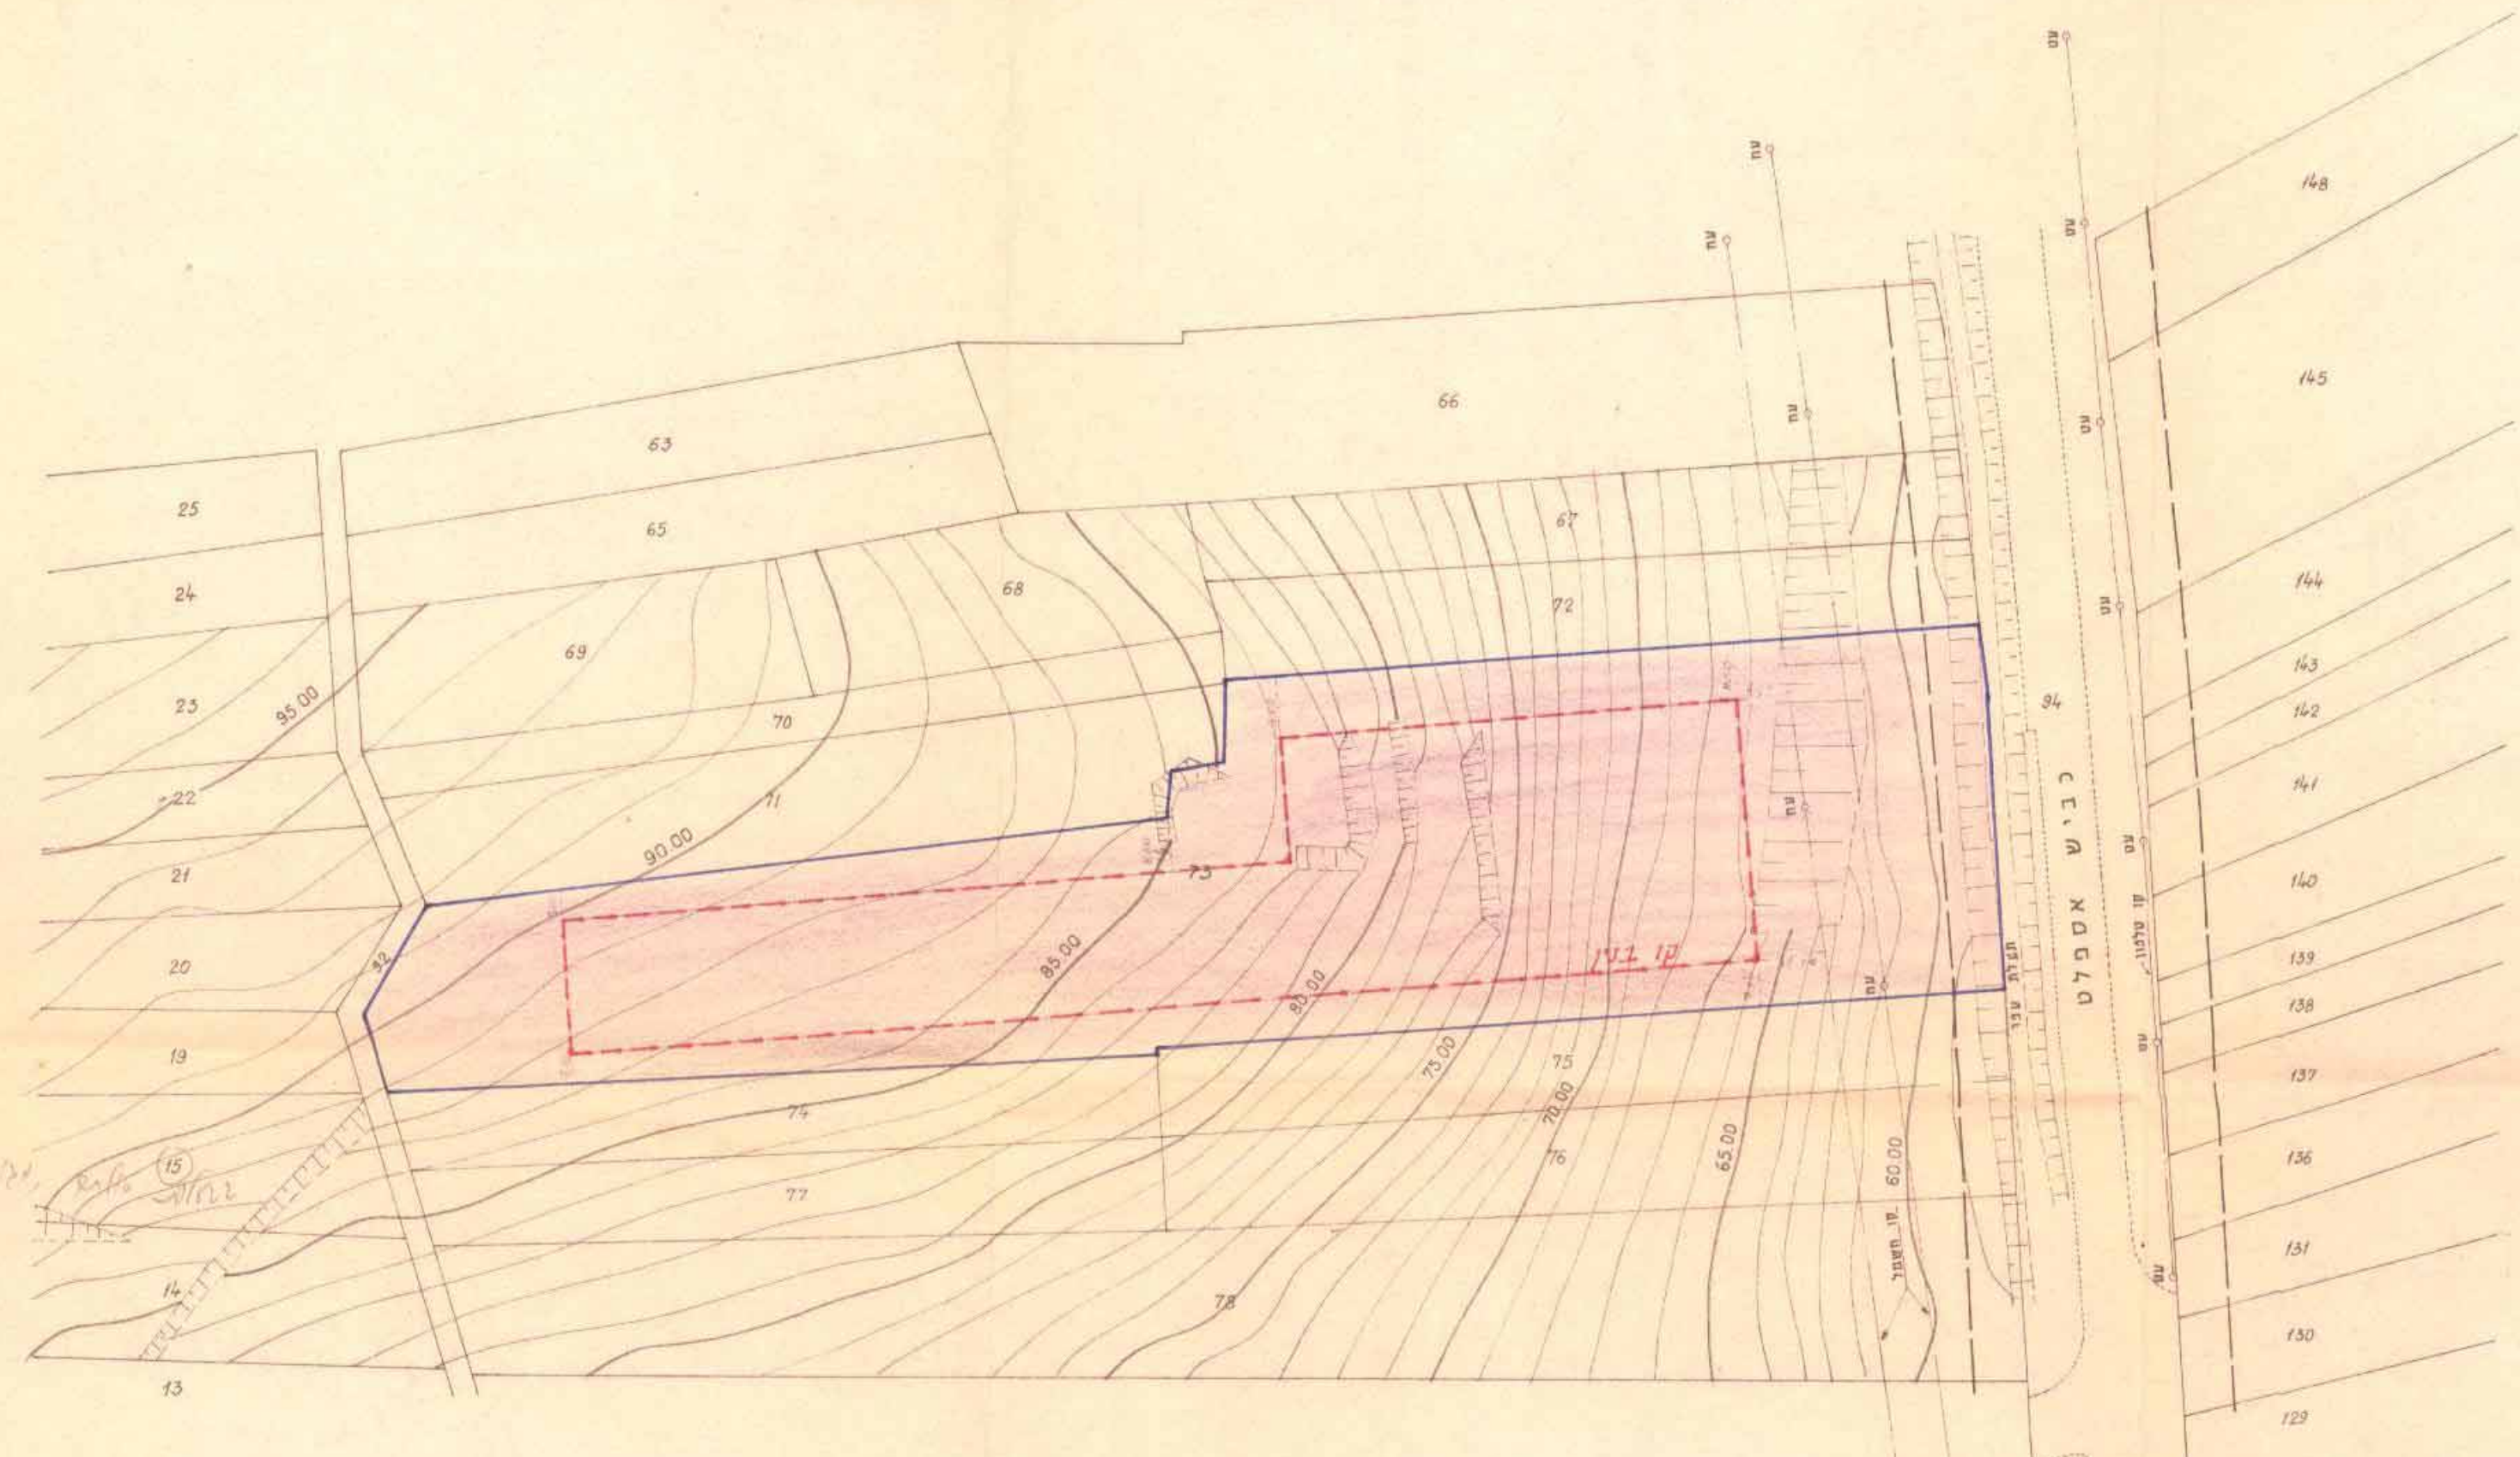

מרחב תכנון מקומי - מחוזי, מחוז חיפה.  
 תשריט מצורף לתכנית מס' הנקראת  
 "הרחבת אזור תעשייה - סולתם א"

קנ"מ = 1:1250

מחוז : חיפה  
 נפה : חיפה  
 גוש : 11492  
 חלקה : 73

שטח התכנית בדונמים : 17.128 ר'

היזום : סולתם בע"מ.  
 בעל הקרקע : מדינת ישראל.  
 עורך התכנית : מתנ"ס. הנדסה אזרחית ומידות בע"מ  
 ת.ד. 44494, חיפה.

מ ק ר א

- גבול התכנית
- אזור תעשייה
- דרך מוצעת
- קו חשמל
- קו טלפון
- תחום הדרך

**משרד הפנים**  
 חוק התכנון והבניה חשכ"ה - 1965  
 מחוז חיפה  
 מרחב תכנון מקומי - א"ת  
 תכנית מס' 900/א  
 הועדה המחוזית בשיבתה ה- 82  
 מיום 26.12.77 החליטה להת תקוף  
 לתכנית הנכבדת לעיל.  
 יושב ראש הועדה

חיפה, דצמבר 1977

תרשים המקום | קנ"מ 1:10000