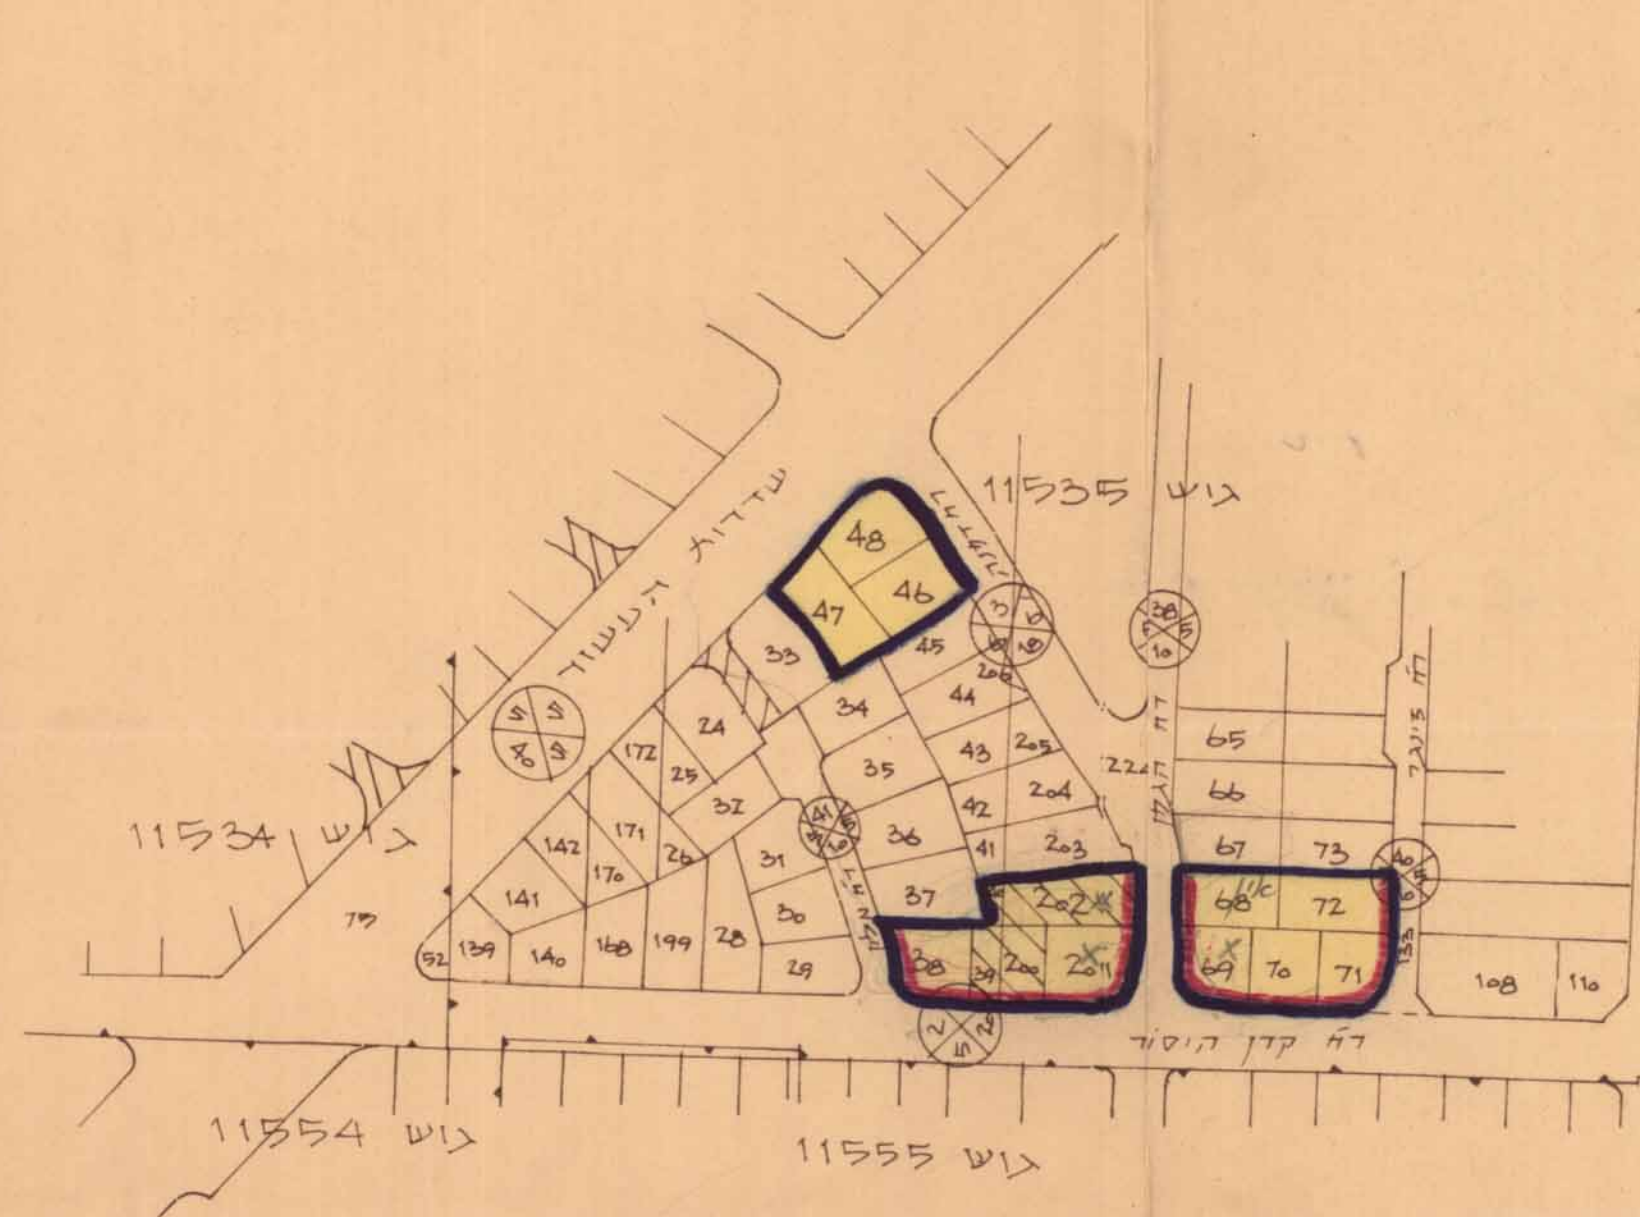

הועדה החקוחית לבניה ותכנון ערים - קרית חוצקין - קרית ביאליק - קרית ים. - תסריט חצורה לתב"ע חס ק/141
שנוי סווג איזורי חגורים בגוש 11535 - קרית-ביאליק
שנוי לתב"ע ק/123 גוש 11535 ח': 38-40, 46-48, 68-72, 200-202.

משרד הפנים פקודה בניה ערים 1936 ועדה מחוזית לבניה ולתכנון ערים מחוז חיפה מרחב תכנון ערים 7-1987 (ביאליק ק.י.) תכנית מקו 141/ק תעודת התכנון מס' 239 מיום 30-10-62 את התכנית הנקובה לעיל יושב ראש הוועדה	הוועדה החקוחית לבניה ולתכנון ערים קרית ים תכנית ב.ע. בעורמה מס' ק/141 הומלץ להפקדה בישיבה ה- 162 ביום 17.8.62 יושב ראש הועדה
משרד הפנים פקודה בניה ערים 1936 ועדה מחוזית לבניה ולתכנון ערים מחוז חיפה מרחב תכנון עיר 7-1987 (ביאליק ק.י.) תכנית מקו 141/ק תעודת התכנון מס' 280 מיום 26-3-63 את התכנית הנקובה לעיל יושב ראש הוועדה	הוועדה החקוחית לבניה ולתכנון ערים קרית ים תכנית ת.ע.ק. מס' ק/141 הומלץ למתן חוקף בישיבה ה- 171 ביום 1.3.63 יושב ראש הועדה
תכנית מס' 141/ק שורטטה למתן חוקף בילוק הפרוטומים מס' 1014 מיום 30.5.63 עמוד 1269	תכנית מס' 141/ק שורטטה להפקדה בילוק הפרוטומים מס' 987 מיום 3.1.63 עמוד 576

חולחות