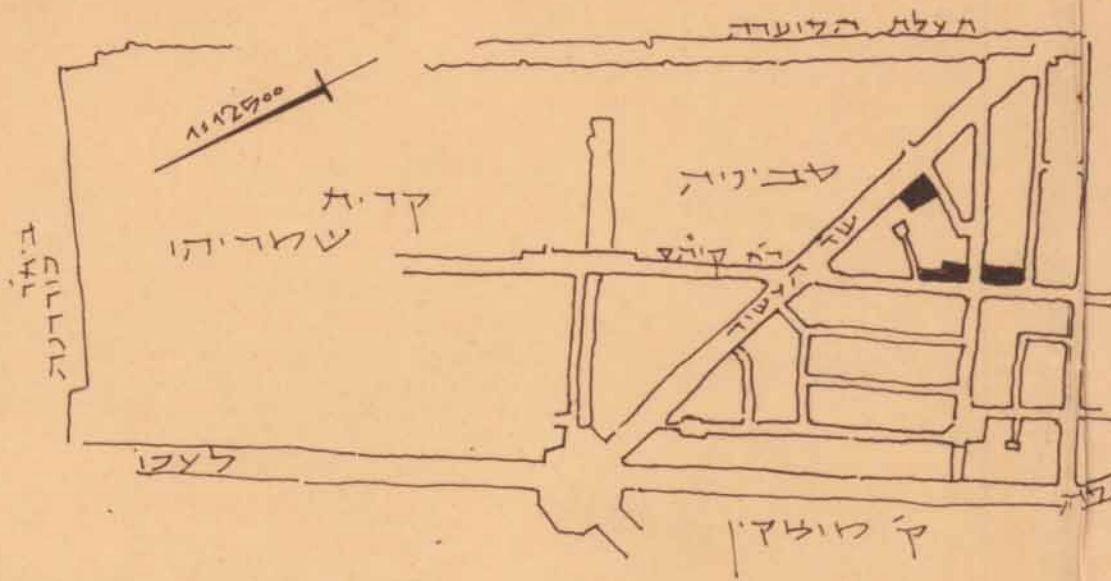

תרשים הסביבה

הועדה החקוחית לבניה ותכנון ערים

הועדה החקוחית לבניה ולתכנון ערים
קרית ים, קרית ביאליק, קרית ים

חתיחות:

יוצאי התכנית חח קרית ביאליק

בעלי הקרקע

1010 1011 1012 1013 1014 1015 1016 1017 1018 1019 1020

חקרמ:

אזור חגורים ג
חפית חנויות
הרגבלת בניה
גבול חלקה נשומה
מספר הקרקע
חרוח צדדי
קומת הדיק
גבול גוש
גבול התכנית