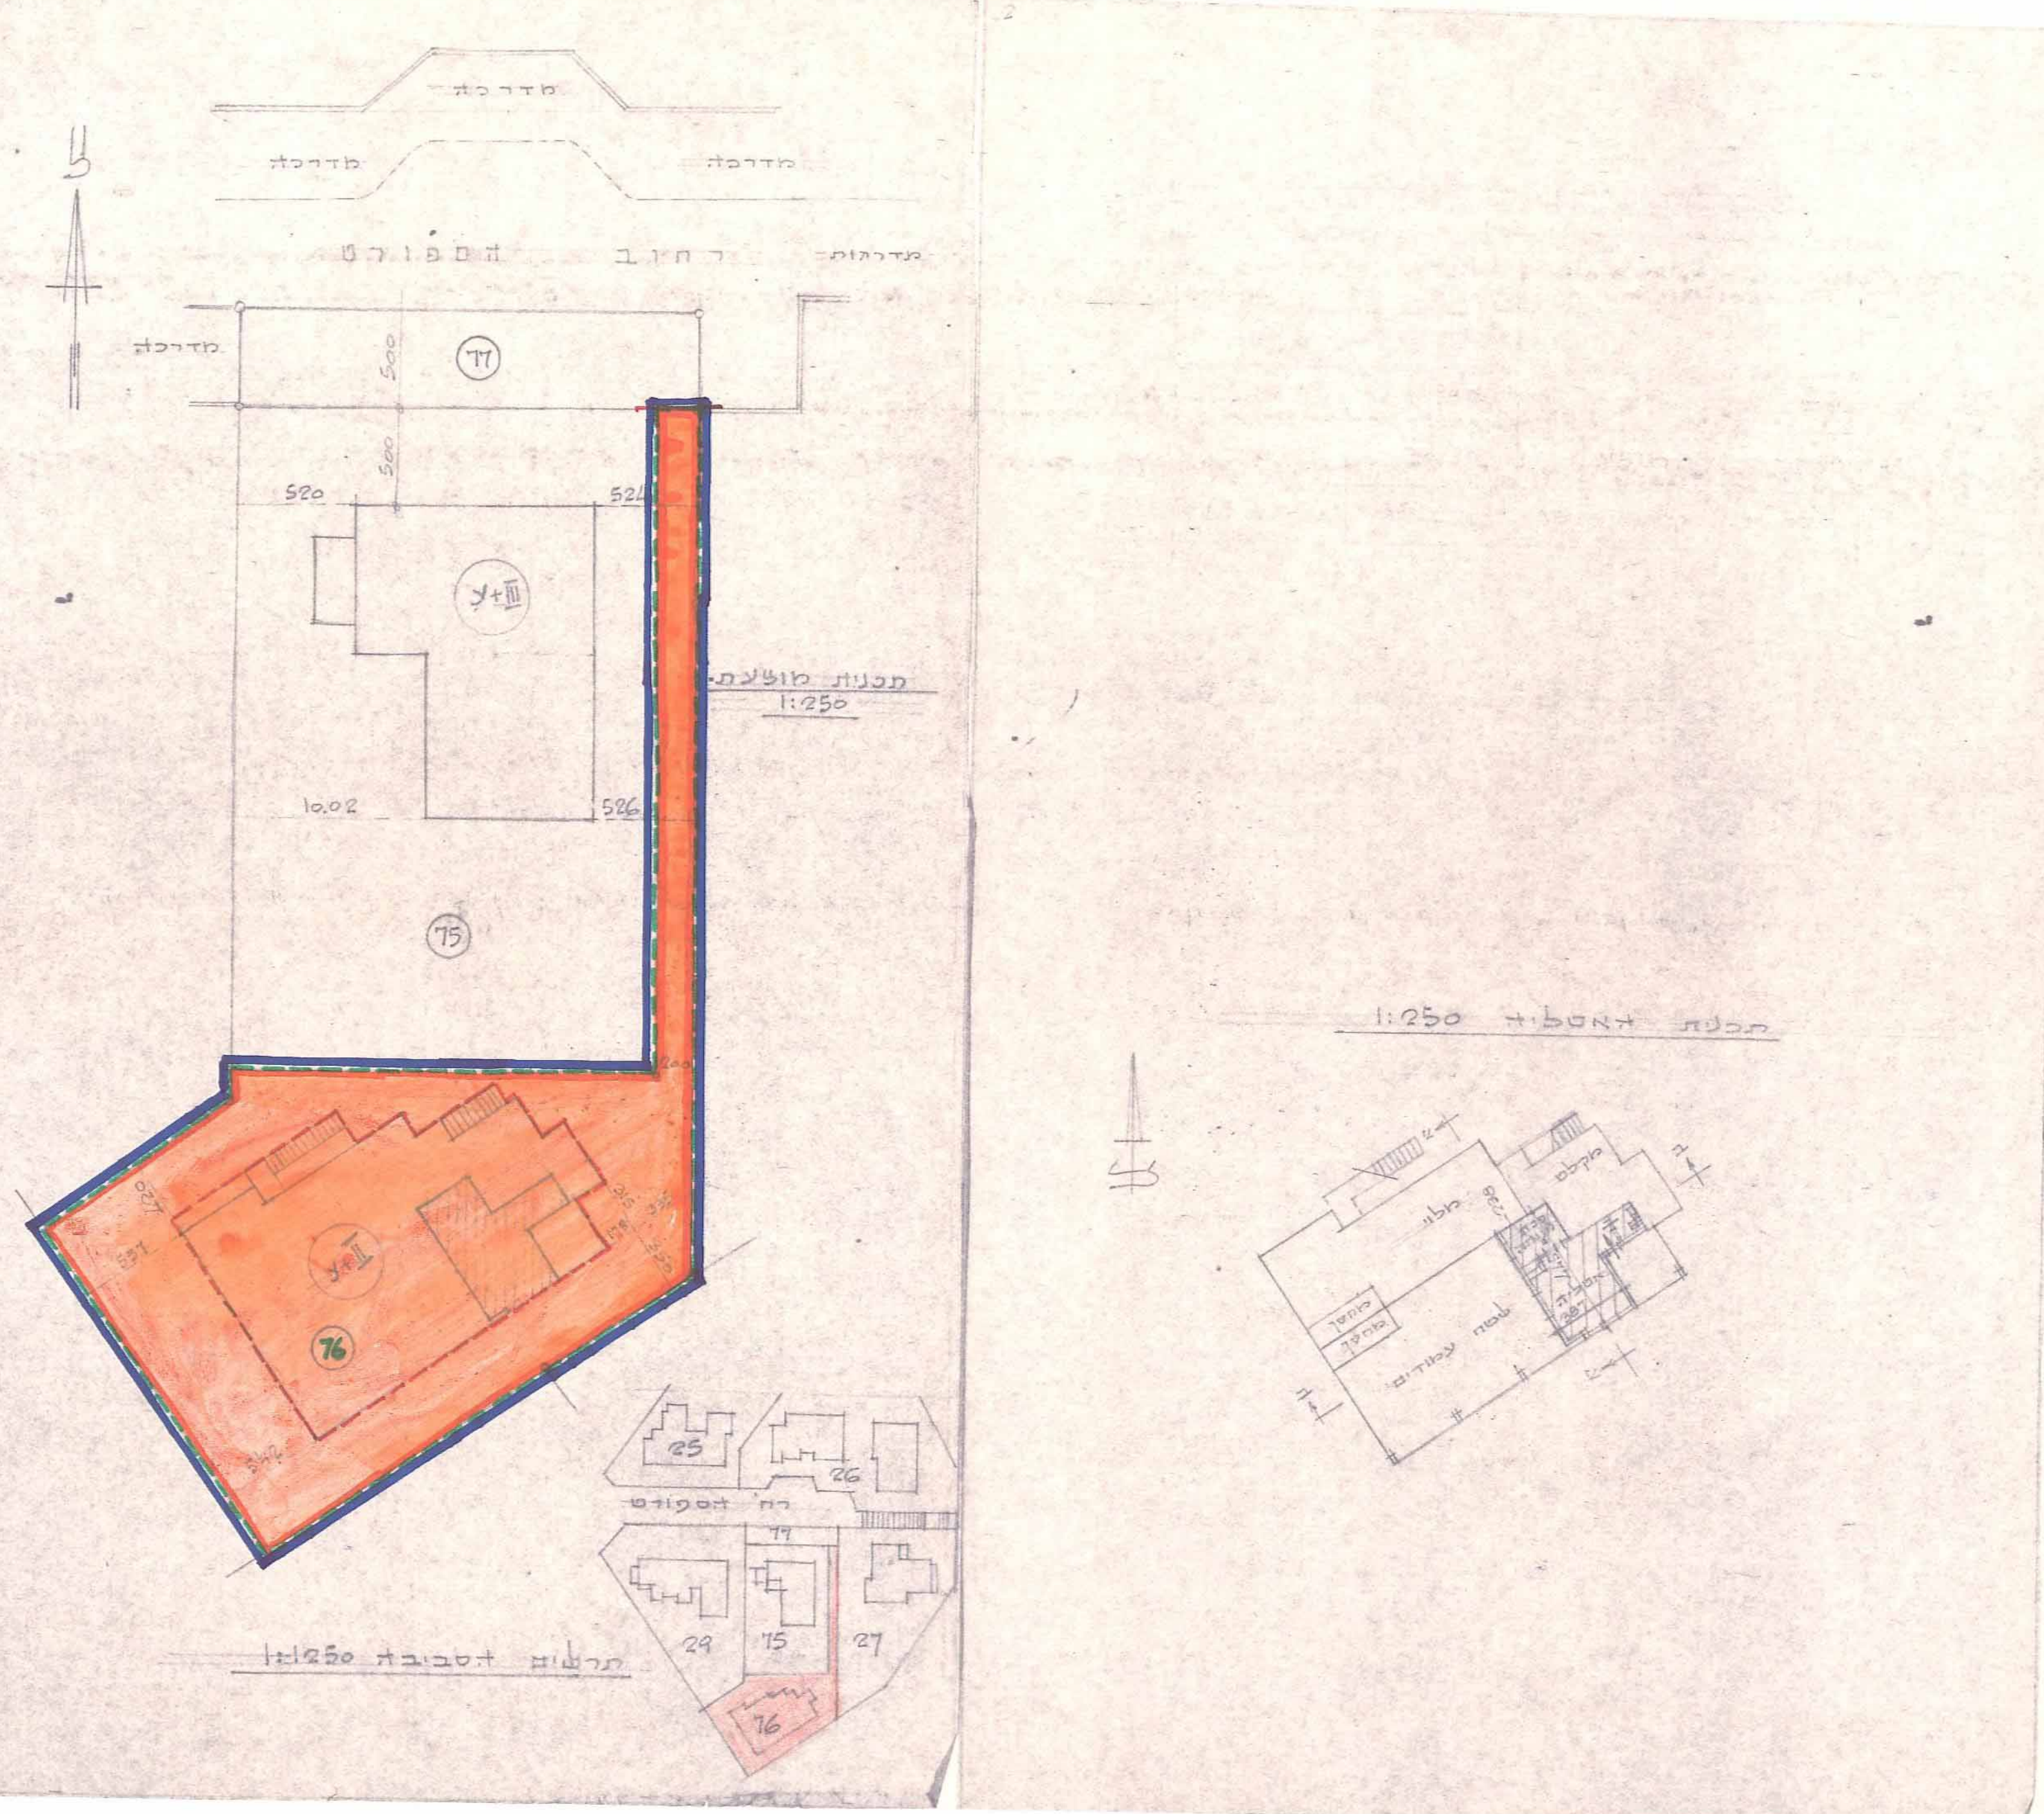

תכנית ת.ע. מס' חפ' 1884
 תכנית ת.ע. מס' חפ' 1884/15
 20.12.85
 16.9.88
 מרחב תכנון מקומי חיפה
 תשריט מצורף לשינוי תכנית מתאר מקומית
 תל' מס' חפ' 1884
 מוספת בעה ברחוב הספורט 20

קנה"מ 1:250
 גוש 10808 חלקה 76
 שטח התכנית: 581 מ"ר
 יוצם התכנית: אשר הרפק
 עורכת התכנית: חיה פקוביץ
 בעל הקרקע: אשר הרפק

מקרה
 גבול תכנית
 אזור מגורים א'
 אזור מגורים מיוחד
 קו רחוב
 קו בטיח
 גבול חלקה קומת
 מס' חלקה קומת
 מס' הקומות
 תוספת בעה מוצעת

<p>הועדה המקומית לתכנון ולבניה - חיפה תכנית ת.ע. מס' חפ' 1884 הומלץ לפתח חוקר בישיבה ה- 92 5.1.88 (7.12.87)</p>	<p>הועדה המקומית לתכנון ולבניה - חיפה תכנית ת.ע. מס' חפ' 1884 הומלץ להסדרה בישיבה ה- 61 4.8.86 (2.10.86)</p>
<p>משרד הפנים חוק התכנון והבניה חשביה-1965 מחה: 21 מרחב תכנון מקומי תכנית מקומית הועדה המחוזית בישיבתה ה- 39 מיום: 31.3.88 להחלטת הוועדה לעיל. סגן מנהל כללי לתכנון</p>	<p>משרד הפנים חוק התכנון והבניה חשביה-1965 מחה: חיפה מרחב תכנון מקומי תכנית מקומית הועדה המחוזית בישיבתה ה- 39 מיום: 31.3.88 להחלטת הוועדה לעיל. סגן מנהל כללי לתכנון</p>
<p>תכנית מס' 1884/15 פרסומים מס' 3599 8.12.88 16.9.88</p>	<p>תכנית מס' 1884/15 פרסומים מס' 3567 מיום: 7.7.87 28.5.87</p>

תשריט מצורף לשינוי תכנית מתאר מקומית
 תל' מס' חפ' 1884
 מוספת בעה ברחוב הספורט 20
 16.9.88
 20.12.85