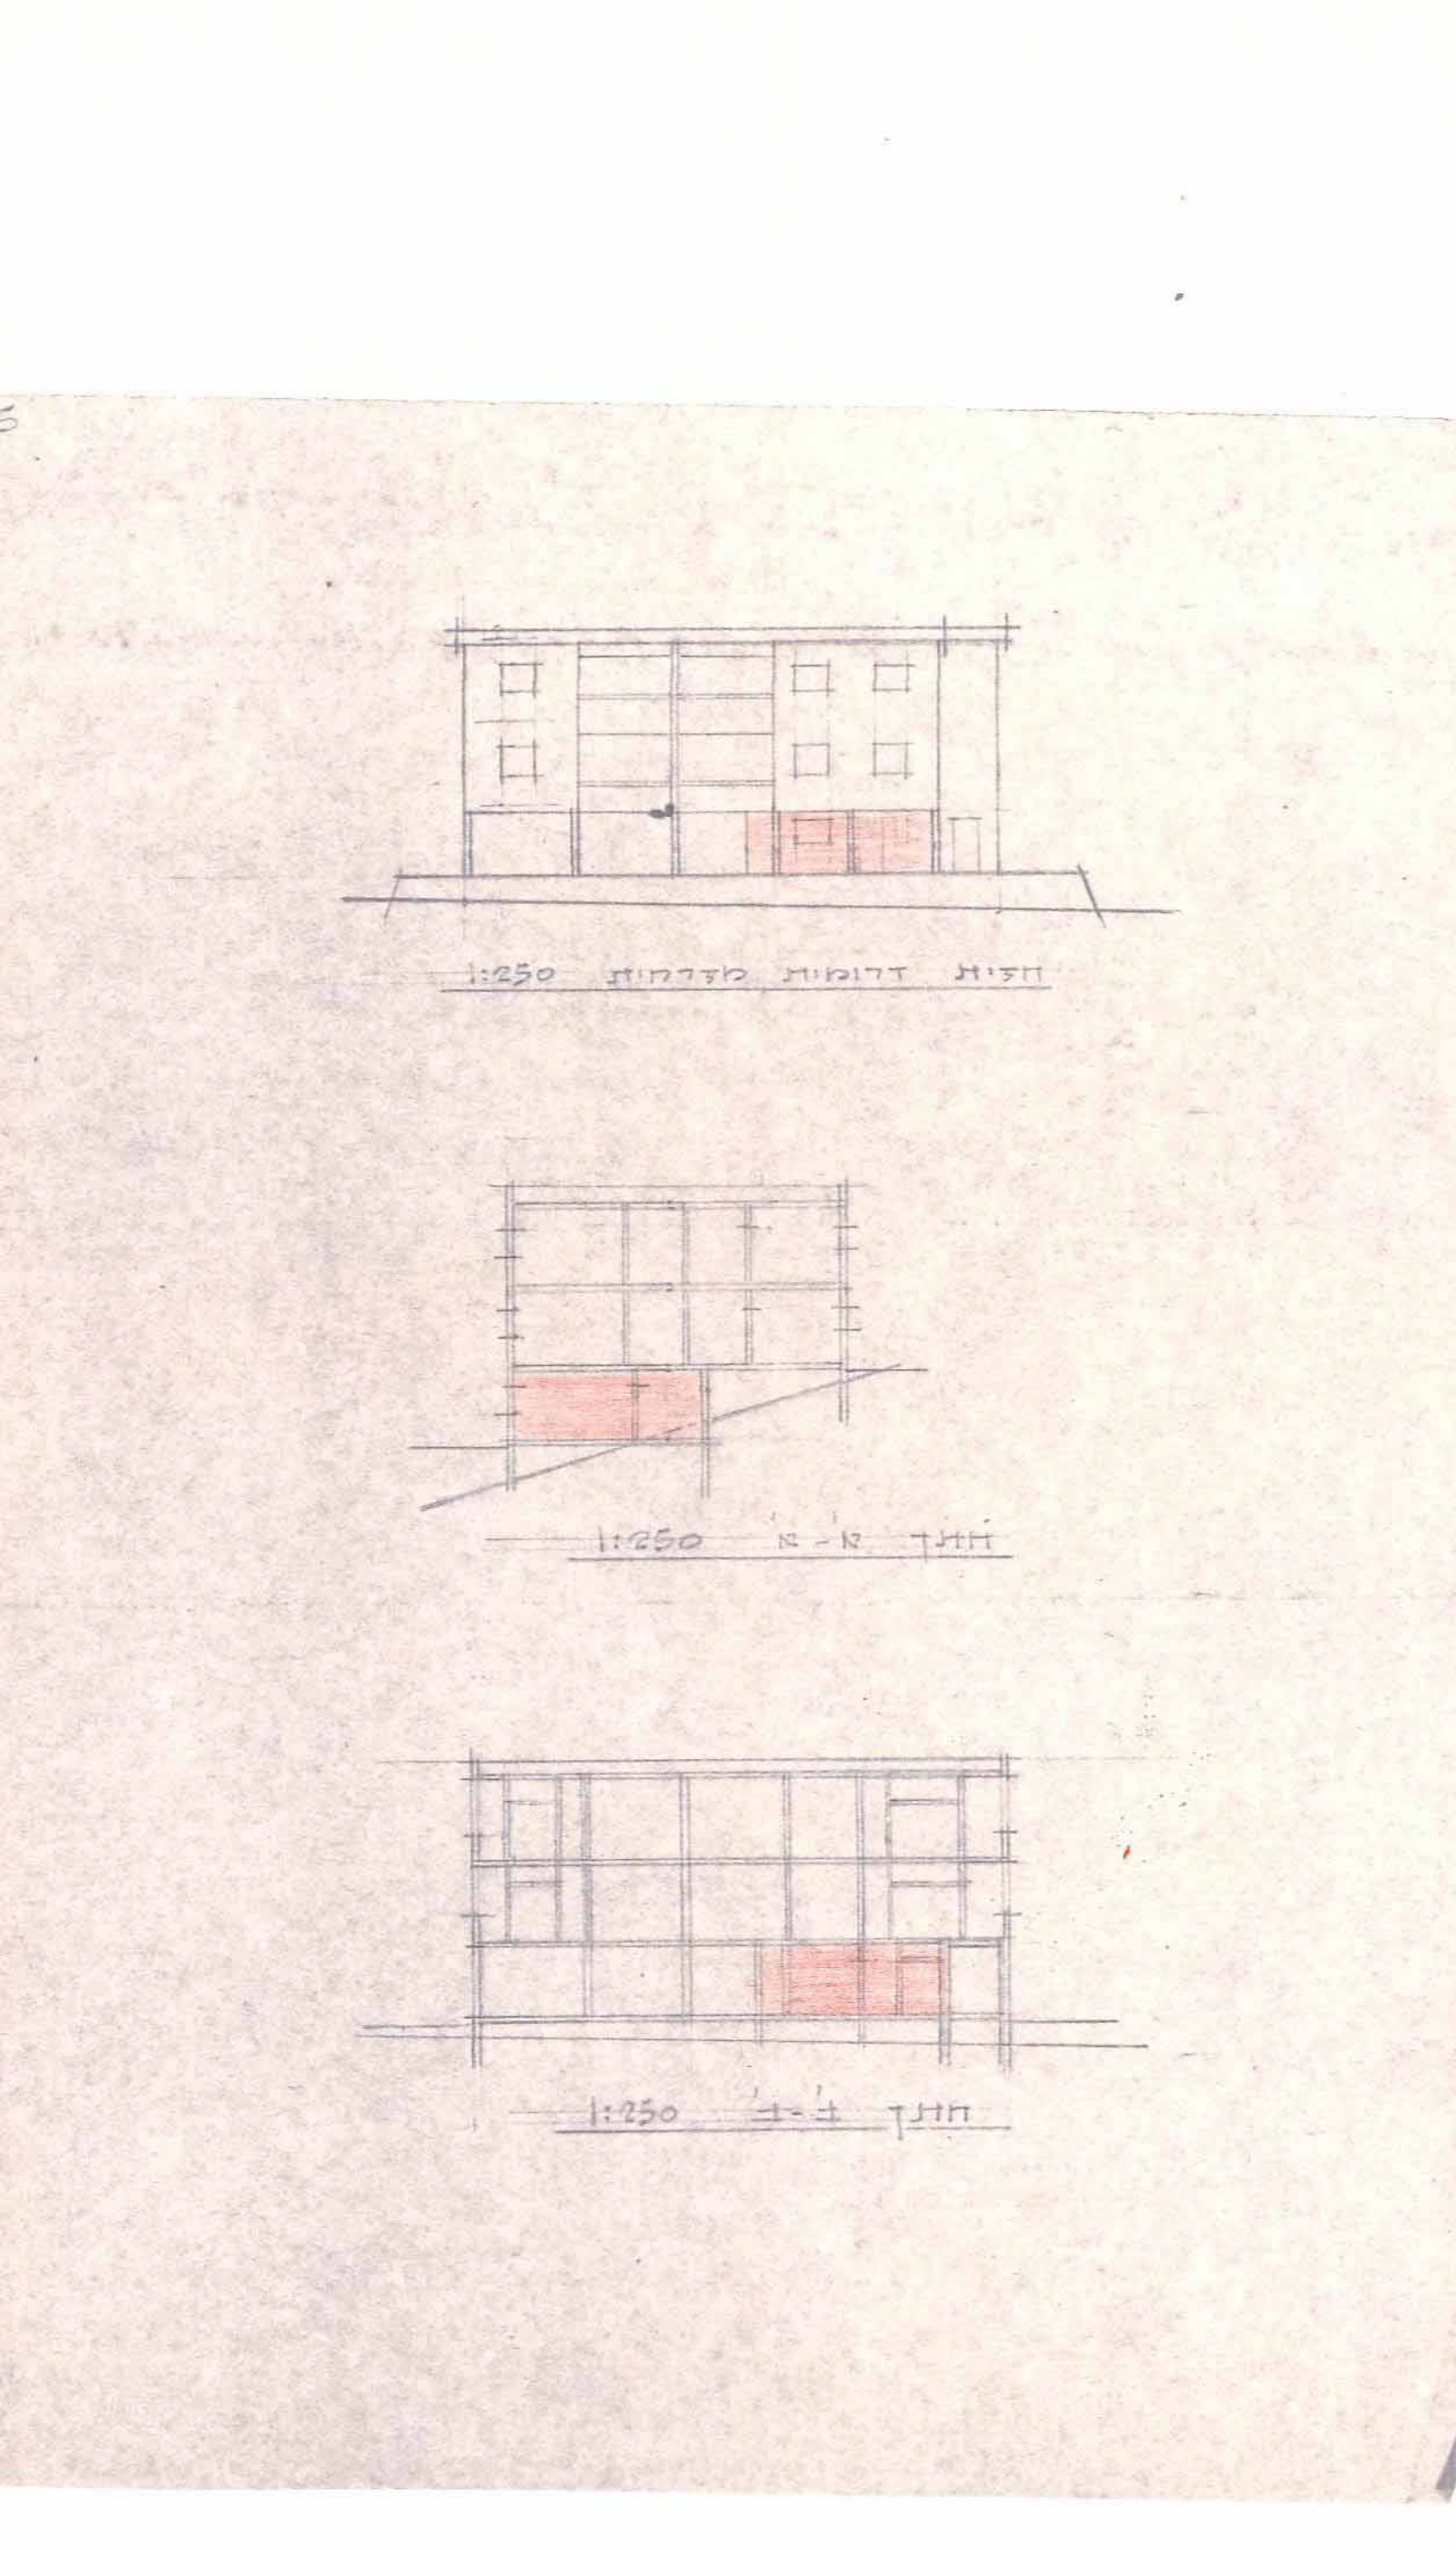

תכנית ת.ע. מס' חפ' 1884
 תכנית ת.ע. מס' חפ' 1884/15
 20.12.85
 16.9.88
 מרחב תכנון מקומי חיפה
 תשריט מצורף לשינוי תכנית מתאר מקומית
 תל' מס' חפ' 1884
 מוספת בעה ברחוב הספורט 20

קנה"מ 1:250
 גוש 10808 חלקה 76
 שטח התכנית: 581 מ"ר
 יוצם התכנית: אשר הרפק
 עורכת התכנית: חיה פקוביץ
 בעל הקרקע: אשר הרפק

מקרה
 גבול תכנית
 אזור מגורים א'
 אזור מגורים מיוחד
 קו רחוב
 קו בטיח
 גבול חלקה קומת
 מס' חלקה קומת
 מס' הקומות
 תוספת בעה מוצעת

<p>הועדה המקומית לתכנון ולבניה - חיפה תכנית ת.ע. מס' חפ' 1884 הומלץ לפתח חוקר בישיבה ה- 92 5.1.88 (7.12.87)</p>	<p>הועדה המקומית לתכנון ולבניה - חיפה תכנית ת.ע. מס' חפ' 1884 הומלץ להסדרה בישיבה ה- 61 4.8.86 (2.10.86)</p>
<p>משרד הפנים חוק התכנון והבניה חשביה-1965 מחה: 21 מרחב תכנון מקומי תכנית מקומית הועדה המחוזית בישיבתה ה- 39 מיום: 31.3.88 להחלטת הוועדה לעיל. סגן מנהל כללי לתכנון</p>	<p>משרד הפנים חוק התכנון והבניה חשביה-1965 מחה: חיפה מרחב תכנון מקומי תכנית מקומית הועדה המחוזית בישיבתה ה- 39 מיום: 31.3.88 להחלטת הוועדה לעיל. סגן מנהל כללי לתכנון</p>
<p>תכנית מס' 1884/15 פרסומים מס' 3599 8.12.88 16.9.88</p>	<p>תכנית מס' 1884/15 פרסומים מס' 3567 מיום: 7.7.87 28.5.87</p>

תשריט מצורף לשינוי תכנית מתאר מקומית
 תל' מס' חפ' 1884
 מוספת בעה ברחוב הספורט 20
 16.9.88
 20.12.85