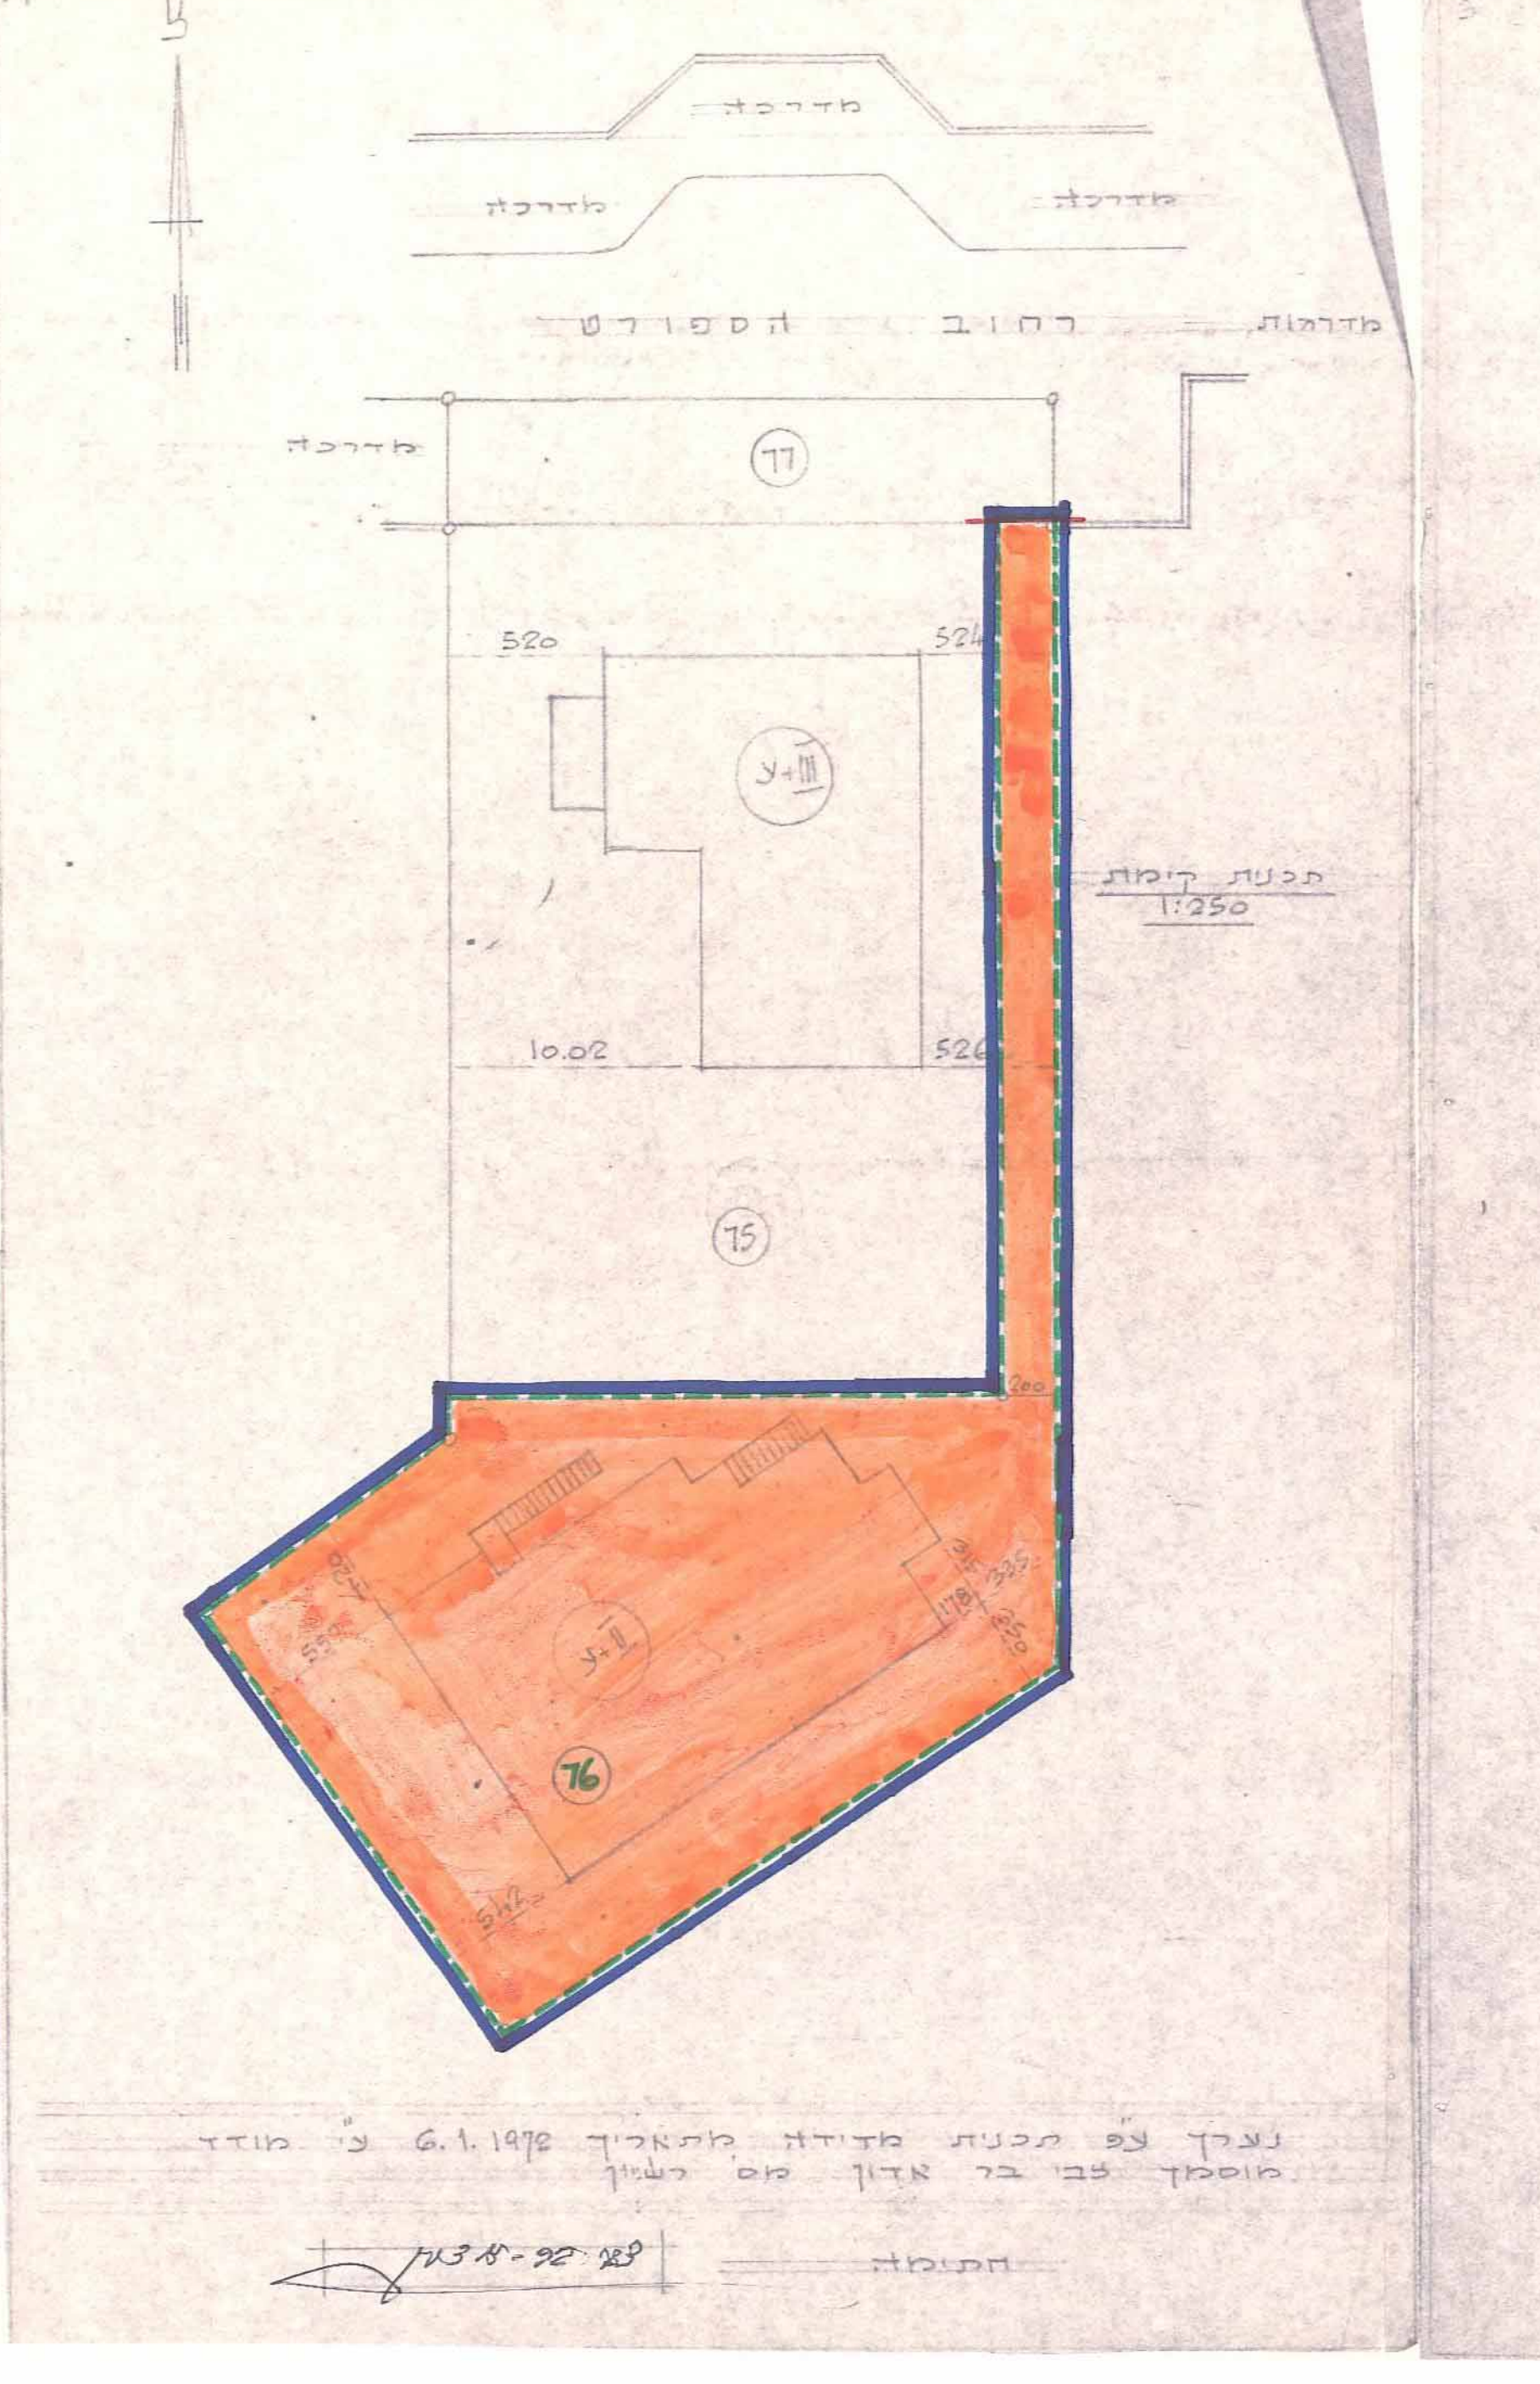

תכנית ת.ע. מס' חפ' 1884
 תכנית ת.ע. מס' חפ' 1884/15
 20.12.85
 16.9.88
 מרחב תכנון מקומי חיפה
 תשריט מצורף לשינוי תכנית מתאר מקומית
 תל' מס' חפ' 1884
 מוספת בעה ברחוב הספורט 20

קנה"מ 1:250
 גוש 10808 חלקה 76
 שטח התכנית: 581 מ"ר
 יוצם התכנית: אשר הרפק
 עורכת התכנית: חיה פקוביץ
 בעל הקרקע: אשר הרפק

מקרה
 גבול תכנית
 אזור מגורים א'
 אזור מגורים מיוחד
 קו רחוב
 קו בטיח
 גבול חלקה קומת
 מס' חלקה קומת
 מס' הקומות
 תוספת בעה מוצעת

<p>הועדה המקומית לתכנון ולבניה - חיפה תכנית ת.ע. מס' חפ' 1884 הומלץ לפתח חוקר בישיבה ה- 92 5.1.88 (7.12.87)</p>	<p>הועדה המקומית לתכנון ולבניה - חיפה תכנית ת.ע. מס' חפ' 1884 הומלץ להסדרה בישיבה ה- 61 4.8.86 (2.10.86)</p>
<p>משרד הפנים חוק התכנון והבניה חשביה-1965 מחה: 21 מרחב תכנון מקומי תכנית מקומית הועדה המחוזית בישיבתה ה- 39 מיום: 31.3.88 להחלטת הוועדה לעיל. סגן מנהל כללי לתכנון</p>	<p>משרד הפנים חוק התכנון והבניה חשביה-1965 מחה: חיפה מרחב תכנון מקומי תכנית מקומית הועדה המחוזית בישיבתה ה- 39 מיום: 31.3.88 להחלטת הוועדה לעיל. סגן מנהל כללי לתכנון</p>
<p>תכנית מס' 1884/15 פרסומים מס' 3599 8.12.88 16.9.88</p>	<p>תכנית מס' 1884/15 פרסומים מס' 3567 מיום: 7.7.87 28.5.87</p>

תשריט מצורף לשינוי תכנית מתאר מקומית
 תל' מס' חפ' 1884
 מוספת בעה ברחוב הספורט 20
 16.9.88
 20.12.85