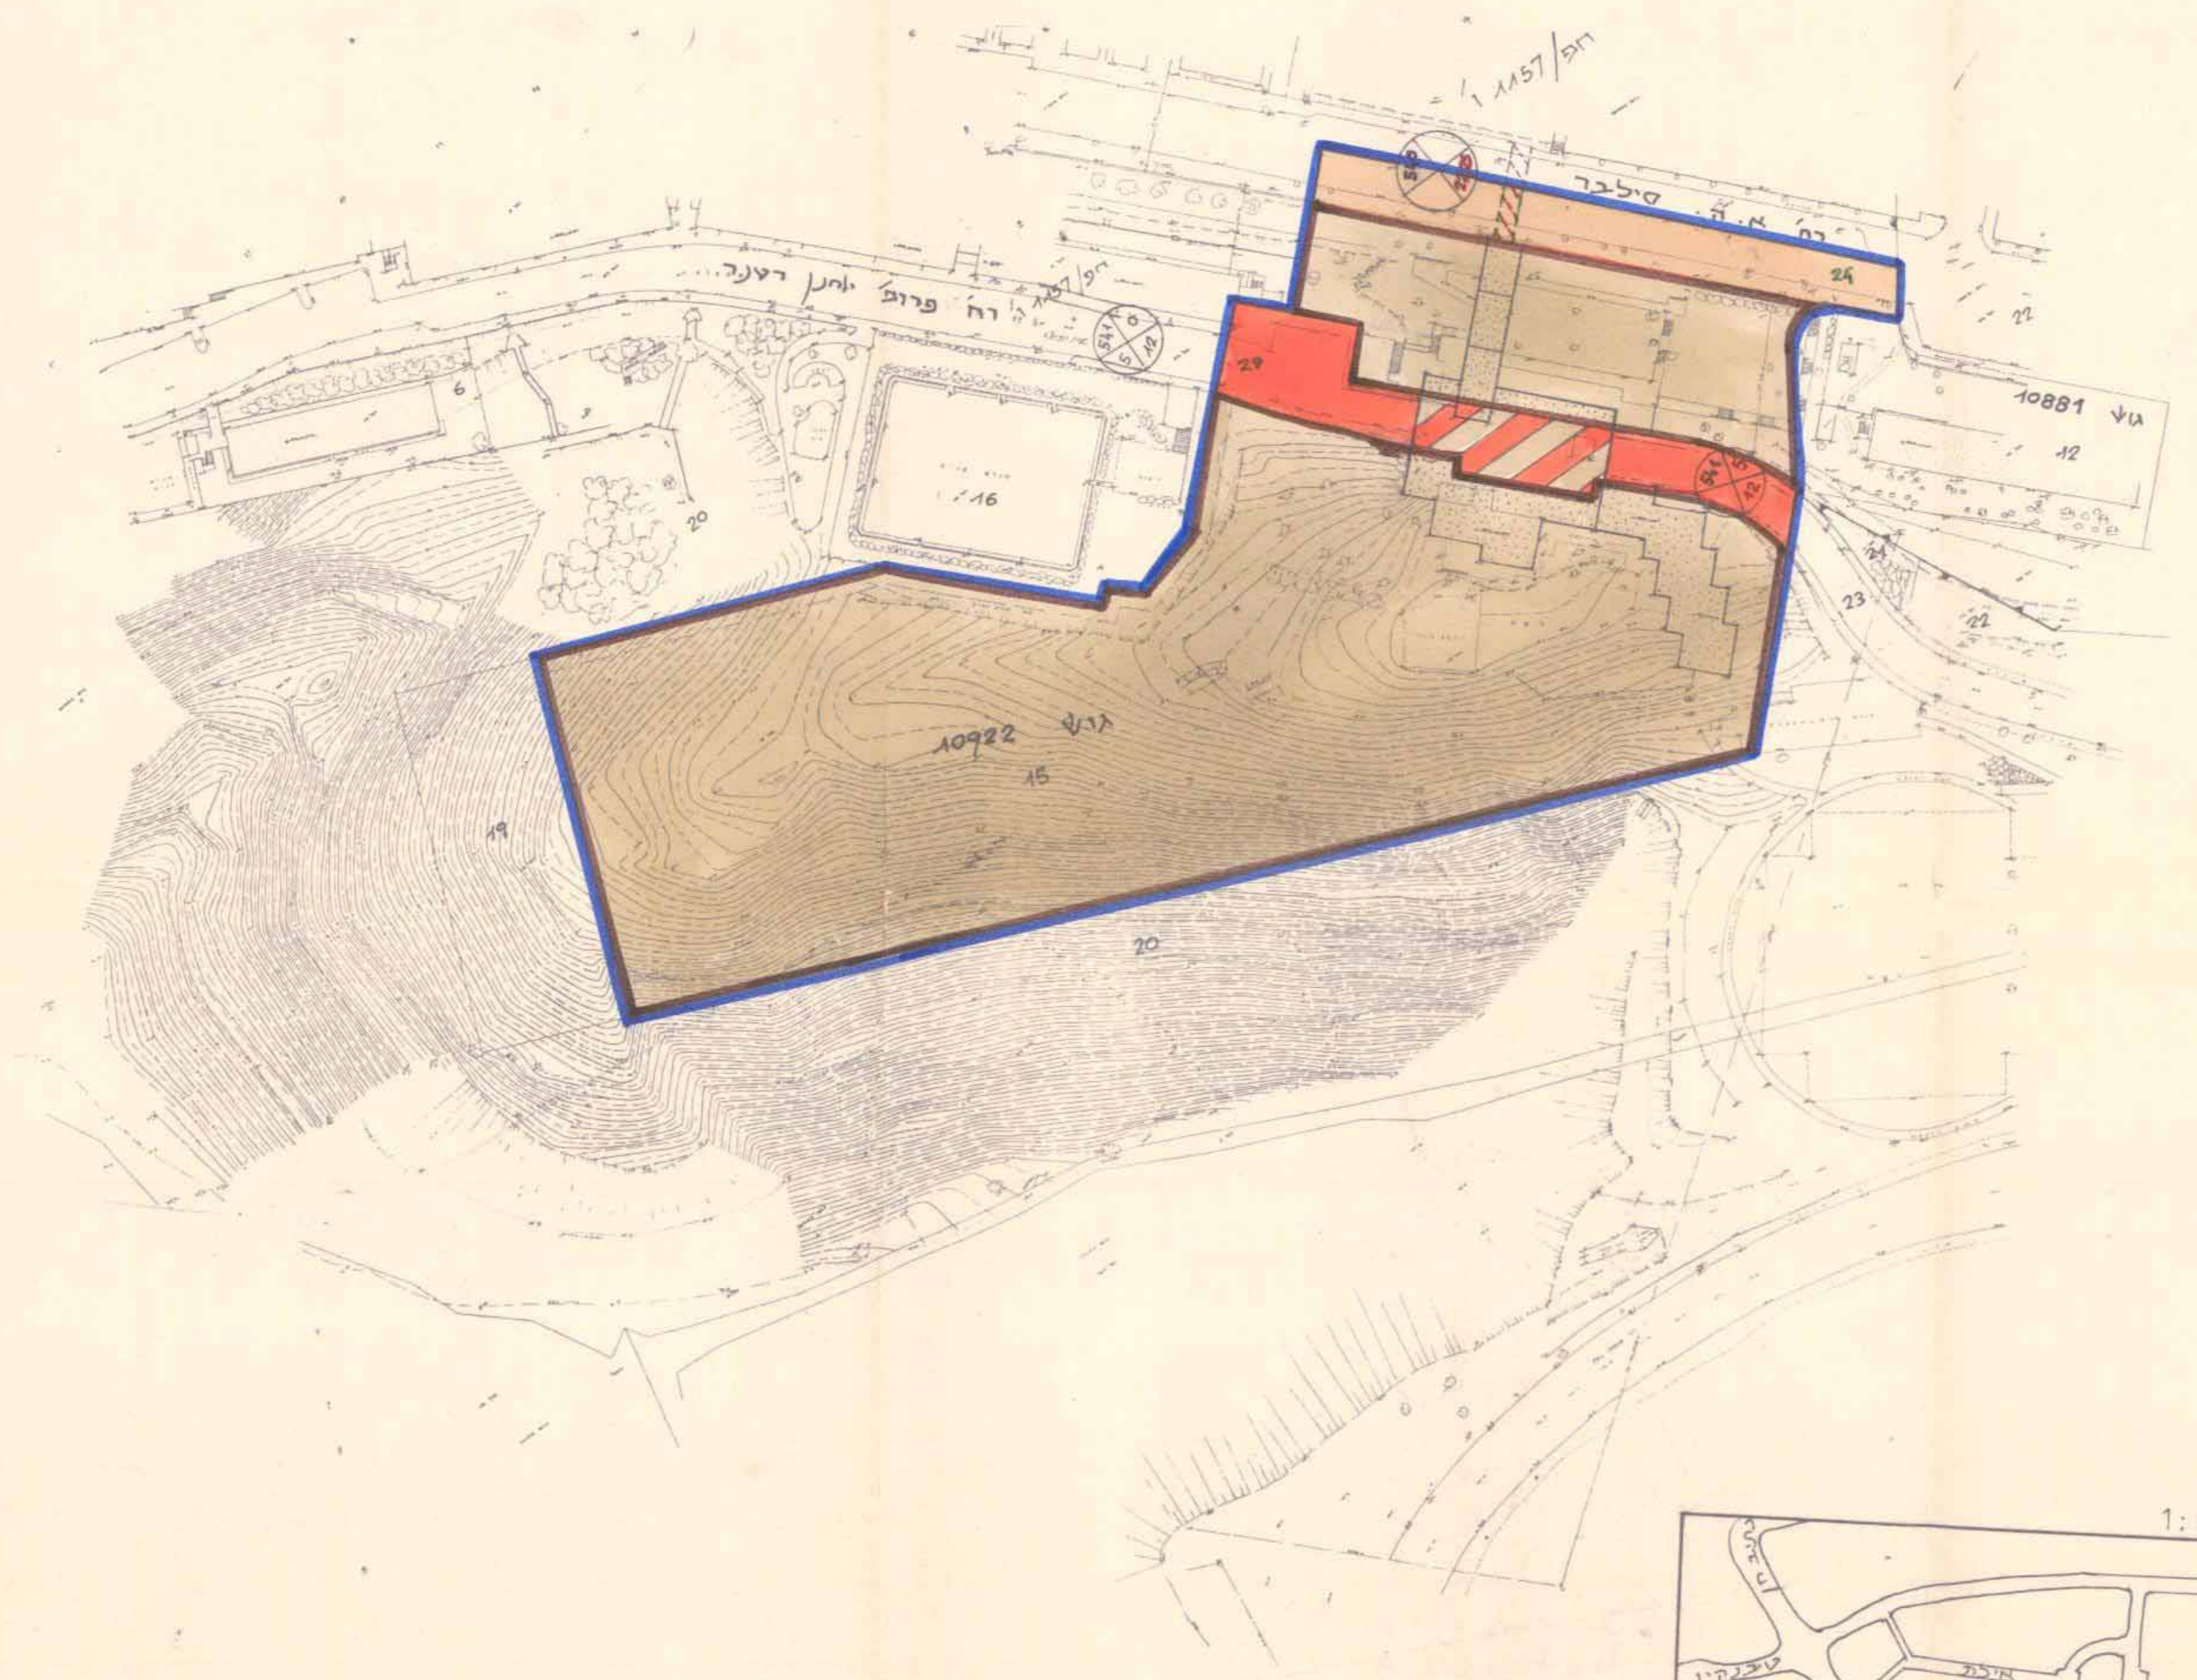

מרחב תכנון מקומי חיפה
 תשריט מצורף לשינוי תכנית מתאר מקומית
 תכנית מס' חפ' 1157 י"ט
 מרכז תרבות אבא חושי יזרעאליה

קנ"מ 1:1250

- מקרא
- גבול תכנית
 - אתר לבנין ציבורי
 - דרך מאושרת
 - דרך מוצעת
 - דרך מוצעת מתחת לבנין
 - מנהרה להולכי רגל
 - מספר דרך
 - מרווחים
 - רוחב דרך
 - גבול חלקה קיימת
 - מס' חלקה קיימת
 - קו רחוב
 - בנין קיים