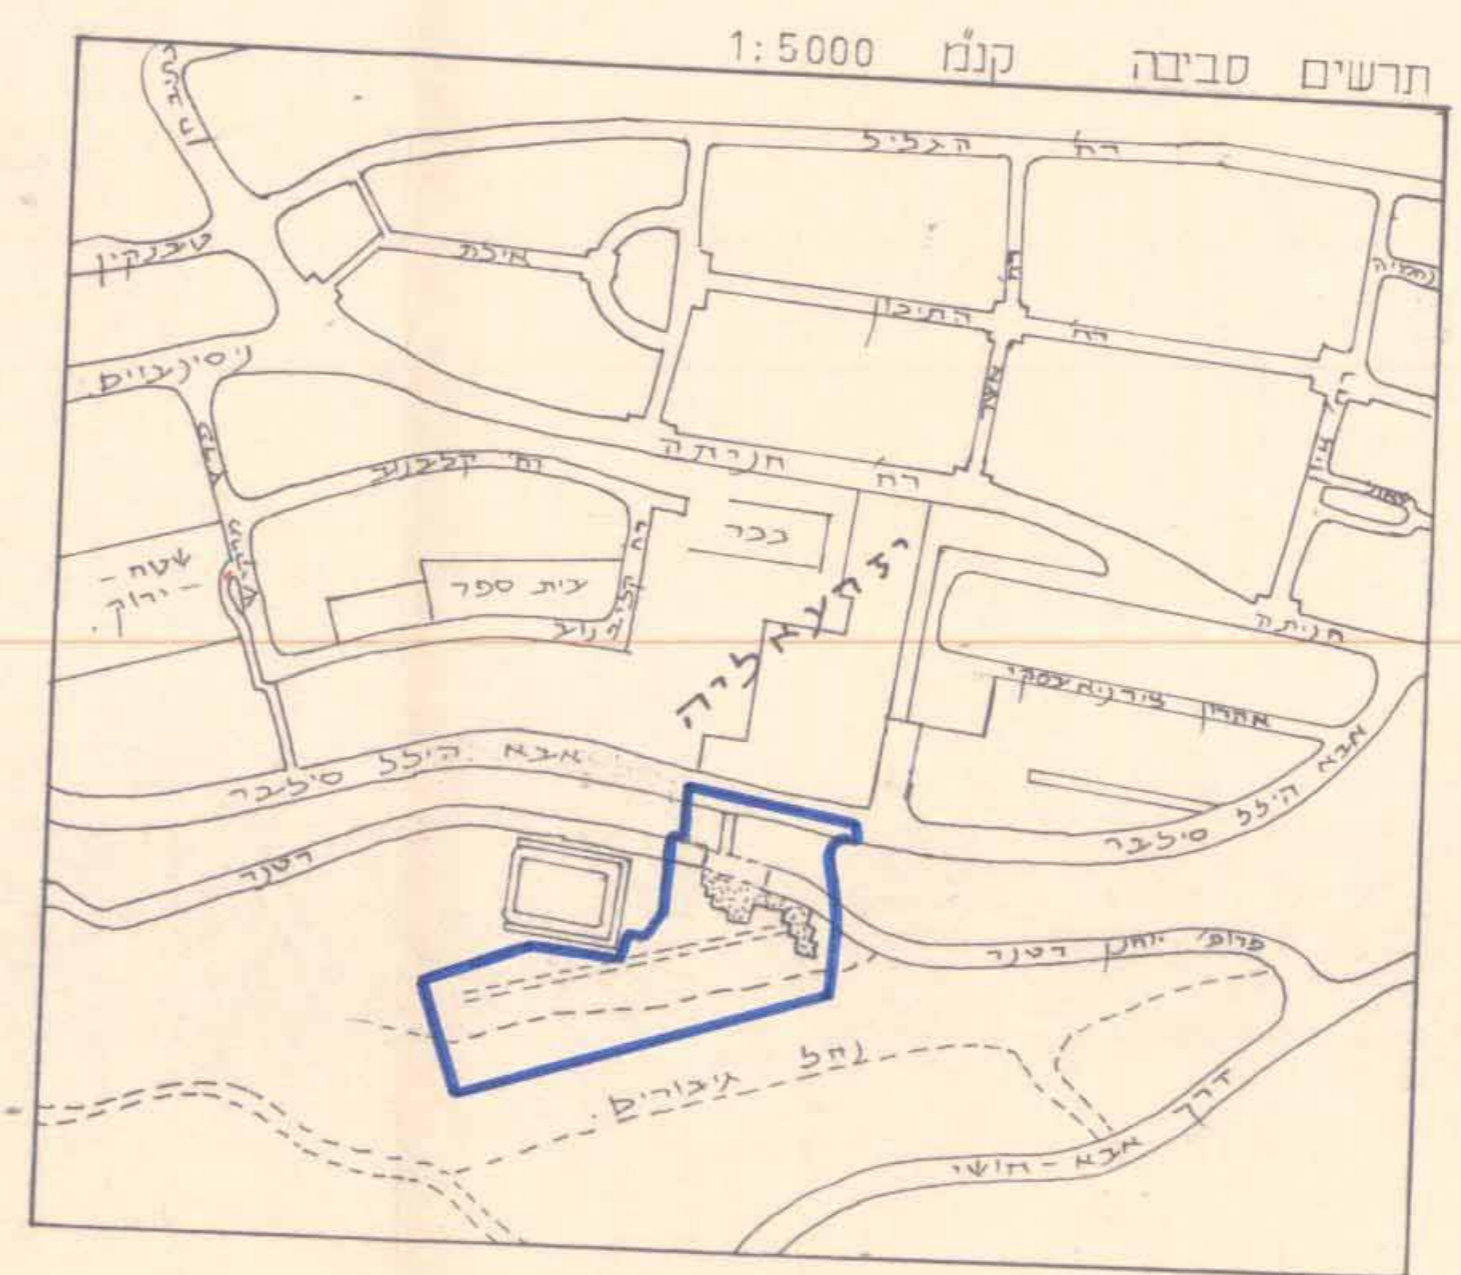

מרחב תכנון מקומי חיפה
 תשריט מצורף לשינוי תכנית מתאר מקומית
 תכנית מס' חפ' 1157 י"ט
 מרכז תרבות אבא חושי יזרעאליה

קנ"מ 1:1250

- מקרא
- גבול תכנית
 - אתר לבנין ציבורי
 - דרך מאושרת
 - דרך מוצעת
 - דרך מוצעת מתחת לבנין
 - מנהרה להולכי רגל
 - מספר דרך
 - מרווחים
 - רוחב דרך
 - גבול חלקה קיימת
 - מס' חלקה קיימת
 - קו רחוב
 - בנין קיים