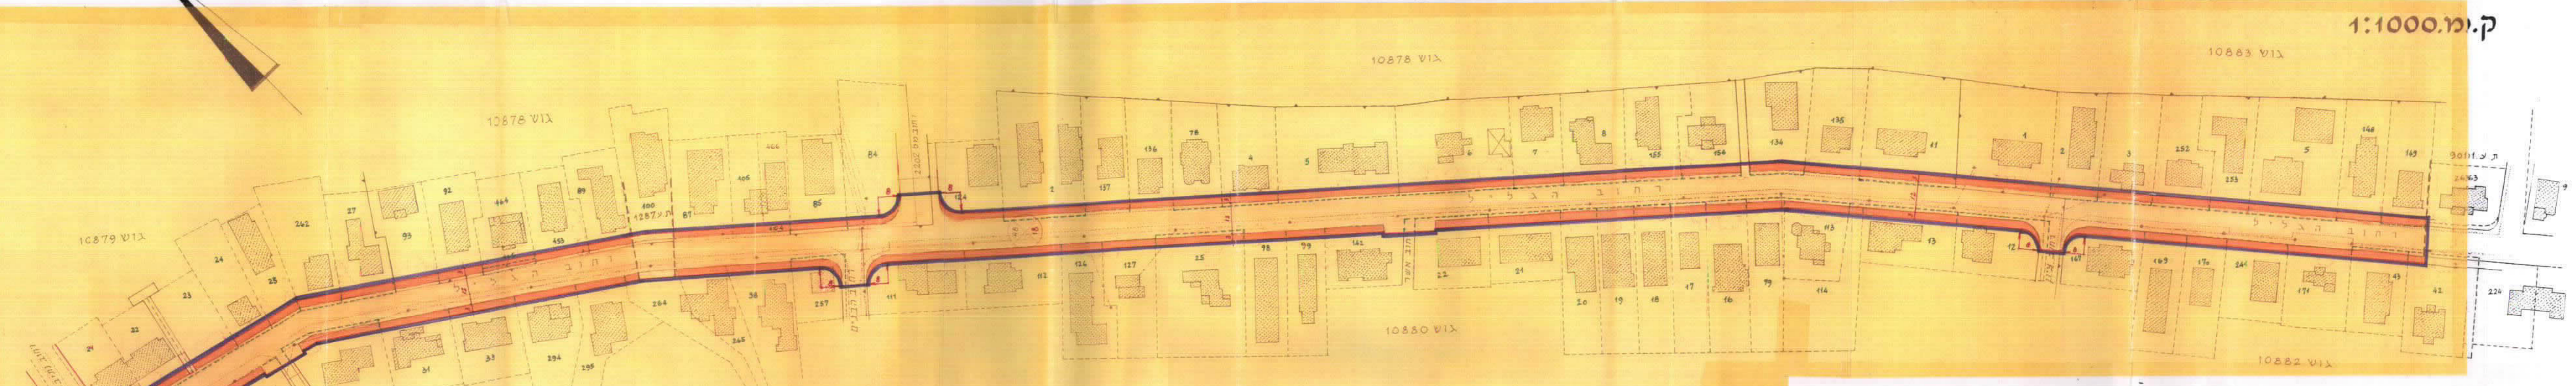

ת.ס.ס. חפ/1312  
1377

מרחב תכנון מקומי, חיפה.

תשריט מצורף לשינוי תכנית מפורטת, תכנית מס' חפ/1312  
הרחבת רחוב הגליל, בקטע בין רחוב הניתה ל-חלקה 263 בגוש 10882.

ק.י.מ. 1:1000

- מקרא**
- גבול התכנית
  - דרך קיימת או מאושרת
  - דרך מוצעת או הרחבת דרך
  - מספר הדרך
  - רוחב הדרך
  - קו רחוב
  - גבול גוש שומה
  - גבול חלקה קיימת
  - מספר חלקה קיימת
  - גבול תכנית מאושרת

<p>הועדה המקומית לתכנון ולבניה - חיפה</p> <p>תכנית ת.ע. מס' חפ/1312</p> <p><b>הוסלק לפתח הוקף</b></p> <p>בישיבה ה-21 ב-26.4.77</p> <p>יושב ראש הועדה: <i>[Signature]</i></p> <p>מתן השער</p>	<p>הועדה המקומית לתכנון ולבניה - חיפה</p> <p>תכנית ת.ע. מס' חפ/1312</p> <p><b>הוסלק להפקדה</b></p> <p>בישיבה ה-2 ב-26.1.78</p> <p>יושב ראש הועדה: <i>[Signature]</i></p> <p>סגור הענין</p>