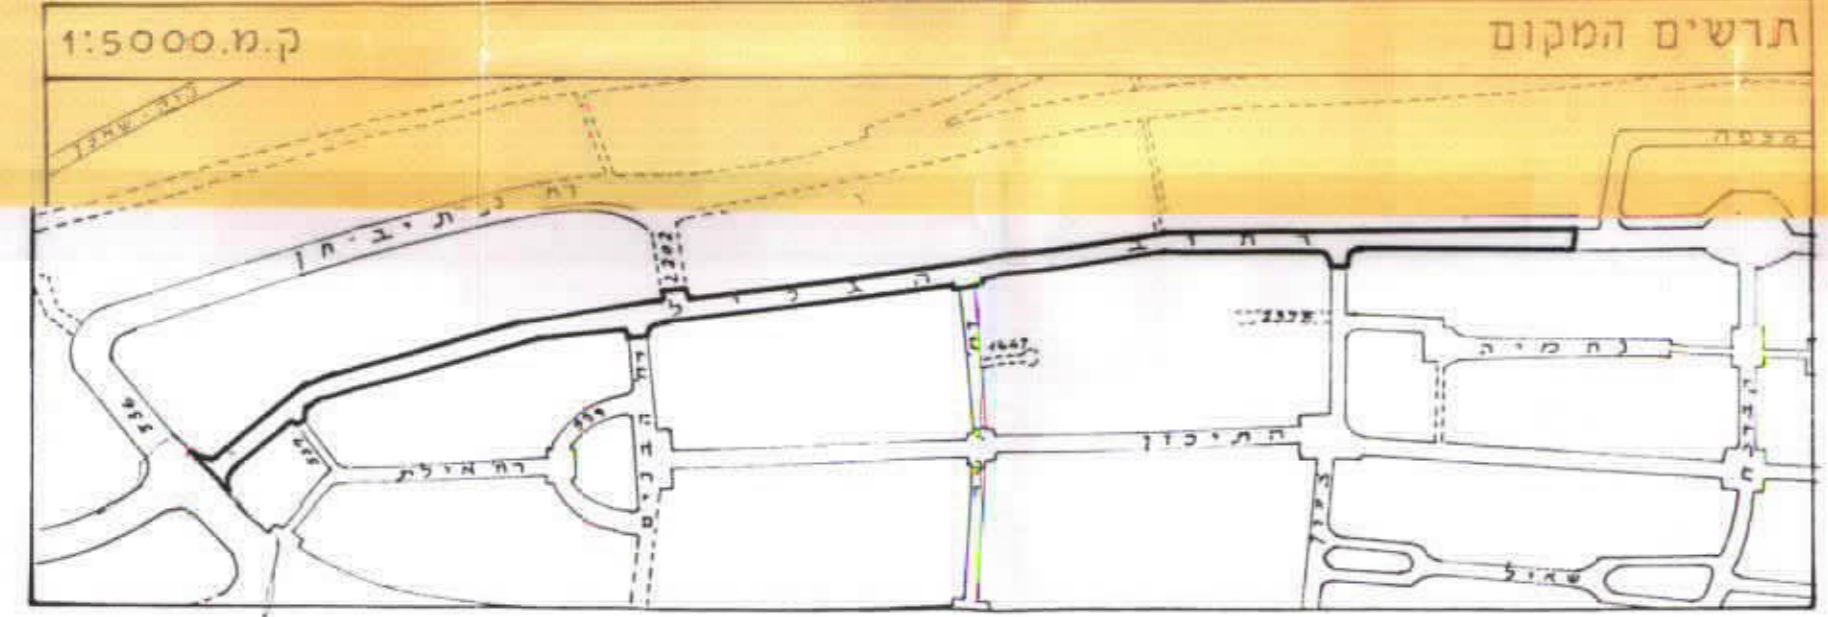

ת.ס.ס. חפ/1312  
1377

מרחב תכנון מקומי, חיפה.

תשריט מצורף לשינוי תכנית מפורטת, תכנית מס' חפ/1312  
הרחבת רחוב הגליל, בקטע בין רחוב הניתה ל-חלקה 263 בגוש 10882.

ק.י.מ. 1:1000

- מקרא**
- גבול התכנית
  - דרך קיימת או מאושרת
  - דרך מוצעת או הרחבת דרך
  - מספר הדרך
  - רוחב הדרך
  - קו רחוב
  - גבול גוש שומה
  - גבול חלקה קיימת
  - מספר חלקה קיימת
  - גבול תכנית מאושרת