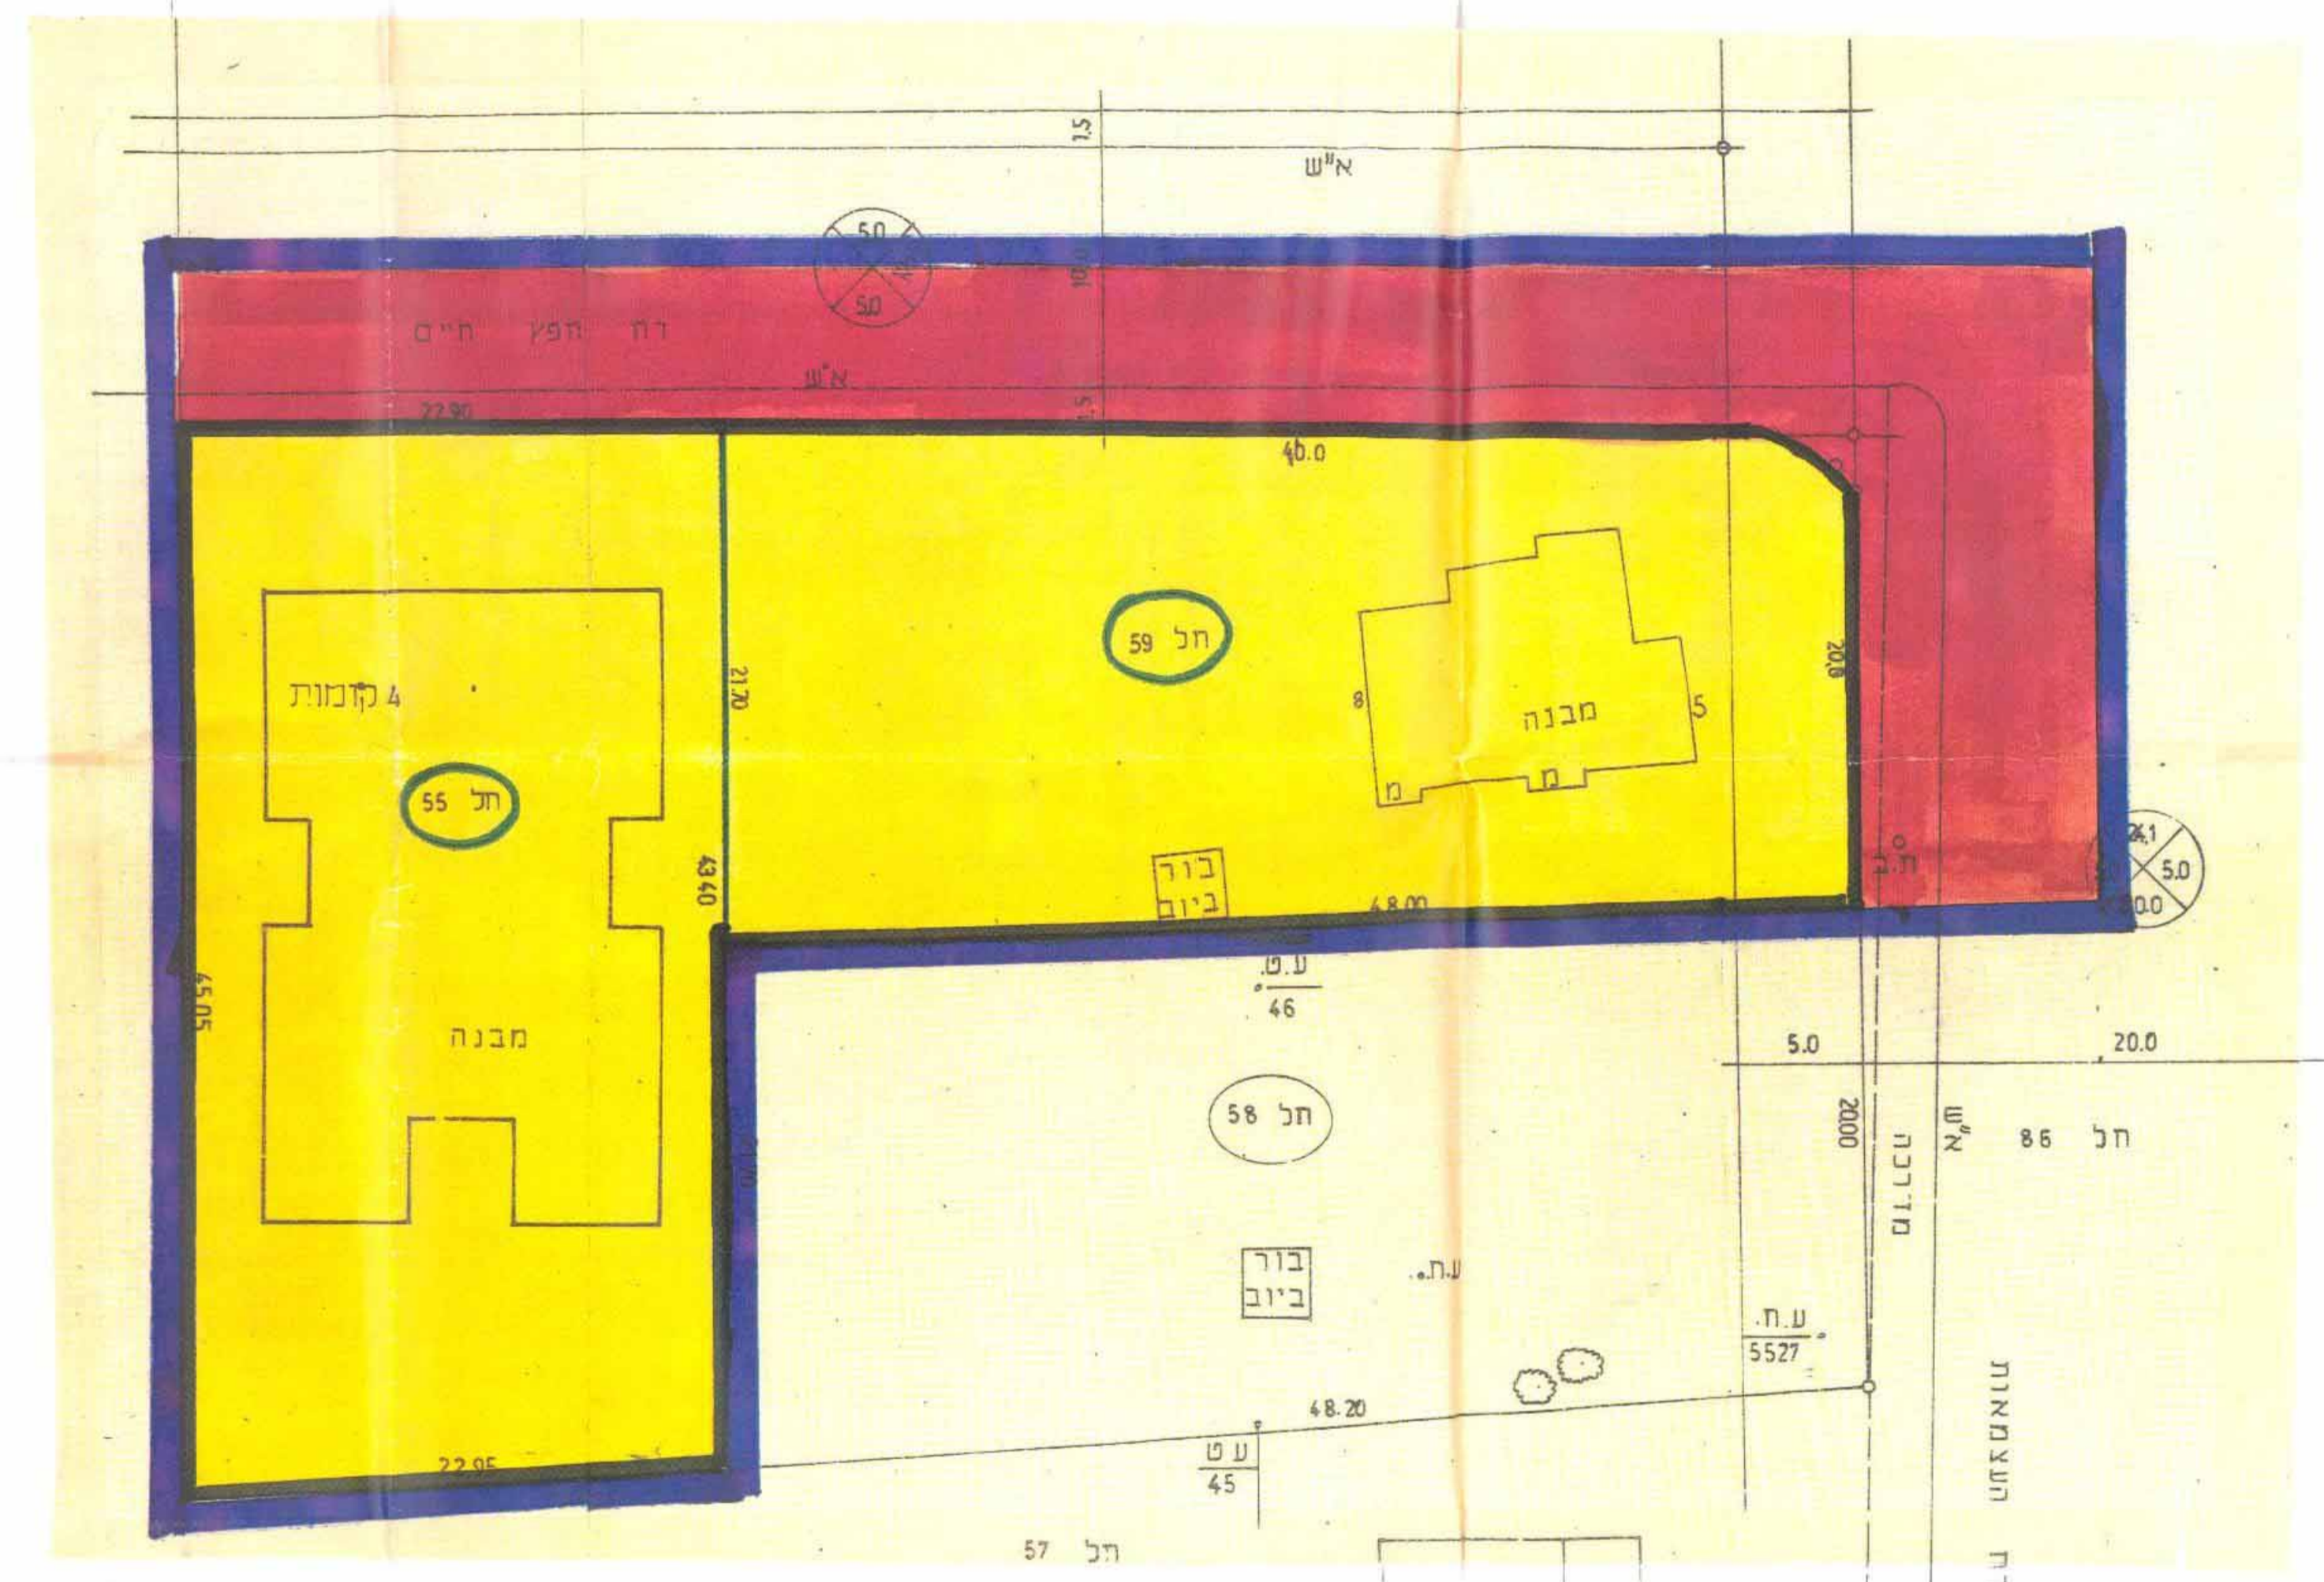

מרחיב תכנון מקומי קרית אחא- שינוי תכנית מתאר מקומית כ' 213  
 פוגג ולקנות מאזור מסחרי מיוחד לאזור מסחרי מרכזי מיוחד

חזון ח'יפה  
 נפה ח'יפה  
 מקום קרית אחא  
 גוש 11049  
 חלקות 55, 59, 86, 110  
 קנה 1:250

טבלת חלקות

מספר החלקות	השטח בריבוע מ'.
55	11825
59	398
11	3342
86	0

משרד הפנים  
 חוק התכנון והבניה תשנ"ה 1965  
 מנהל ח'יפה  
 מרחב הפנן מקומי  
 חוק התכנון והבניה תשנ"ה 1965  
 מנהל ח'יפה  
 מרחב הפנן מקומי  
 חוק התכנון והבניה תשנ"ה 1965  
 מנהל ח'יפה  
 מרחב הפנן מקומי

**מקרא**

- גבול תכנית
- אזור מסחרי מיוחד
- אזור מסחרי מרכזי מיוחד
- דרך מאושרת
- מספר הדרך
- מרווח צדדי מינמלי
- רוחב הדרך
- גבול החלקה
- מס' החלקה

קו כחול עבה  
 צבוע בצבע צהוב-במסגרת שחורה  
 צבוע בצבע צהוב ע"פ פסים אפורים  
 צבוע בצבע חום  
 כרבי העליו של העיגול  
 כרבעים הצדדים של העיגול  
 כרבע החתון של העיגול  
 קו רצוף דק  
 מספר מוקף בעיגול