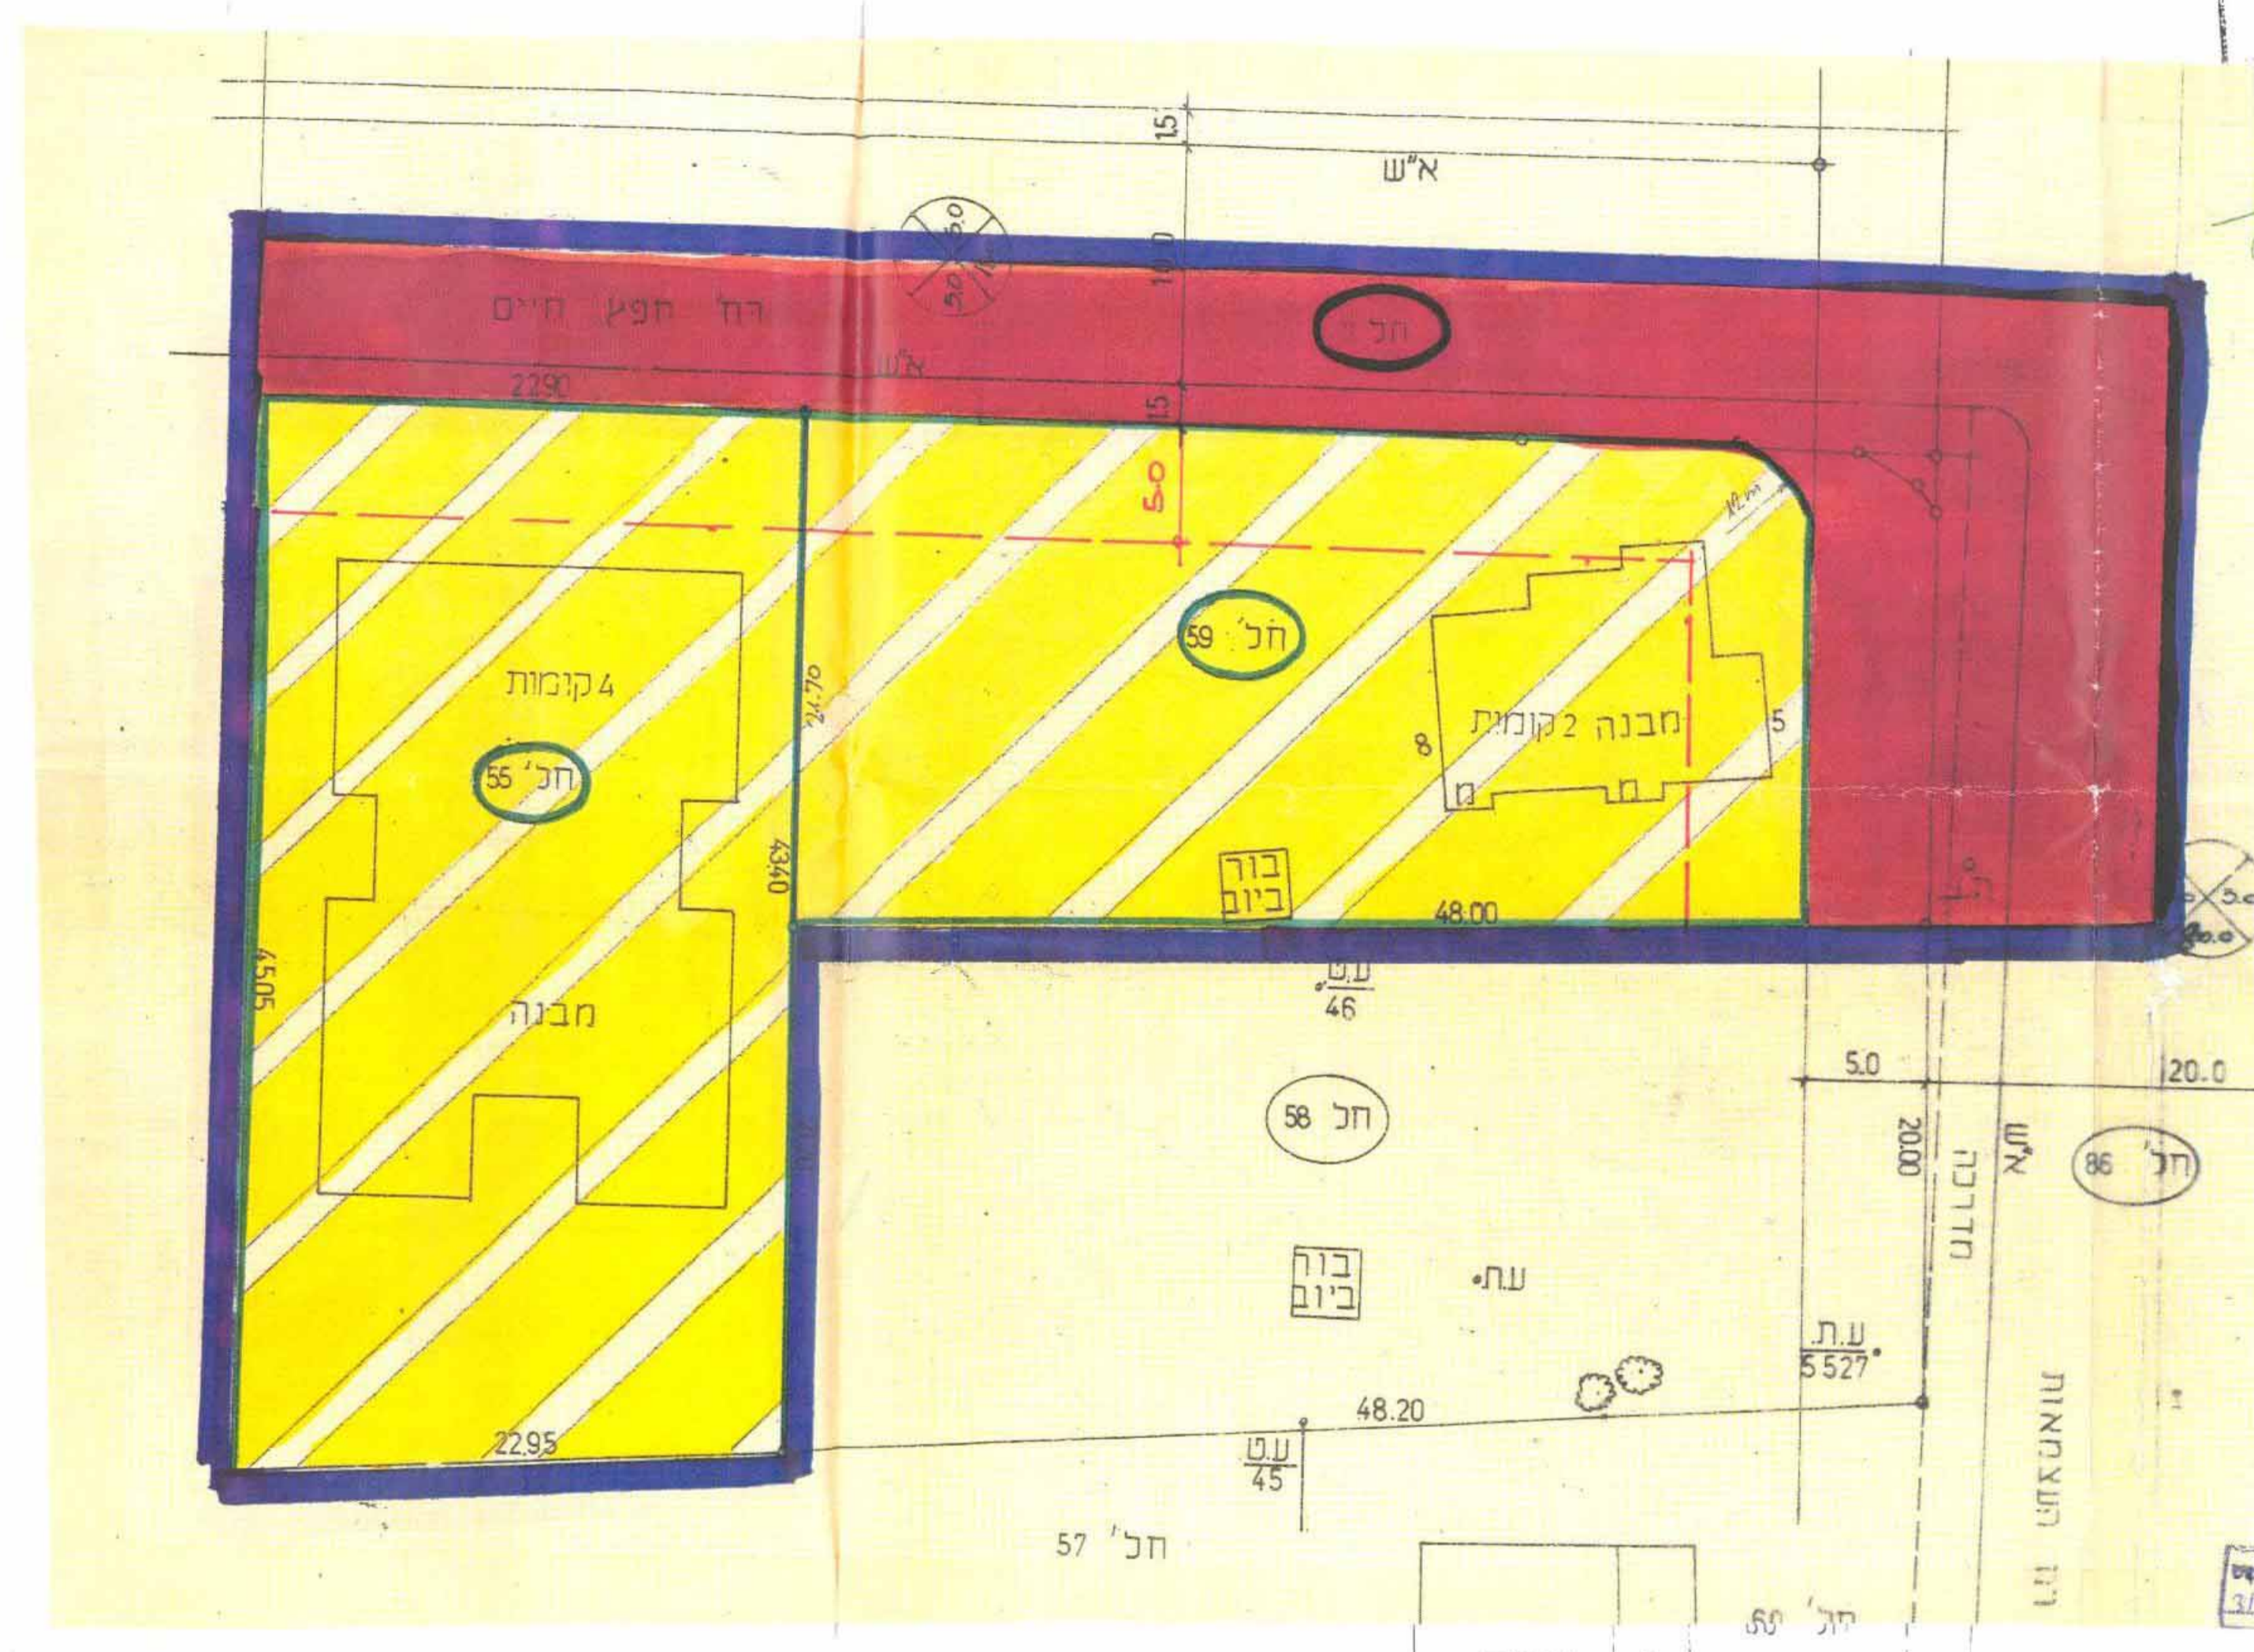

מרחיב תכנון מקומי קרית אחא- שינוי תכנית מתאר מקומית כ' 213  
 פוגג ולקנות מאזור מסחרי מיוחד לאזור מסחרי מרכזי מיוחד

חזון ח'יפה  
 נפה ח'יפה  
 מקום קרית אחא  
 גוש 11049  
 חלקות 55, 59, 86, 110  
 קנה 1:250

טבלת חלקות

מספר החלקות	השטח בריבוע מ'.
55	11825
59	398
11	3342
86	0

משרד הפנים  
 חוק התכנון והבניה תשנ"ה 1965  
 מנהל ח'יפה  
 מרחב הפנן מקומי  
 חוק התכנון והבניה תשנ"ה 1965  
 מנהל ח'יפה  
 מרחב הפנן מקומי  
 חוק התכנון והבניה תשנ"ה 1965  
 מנהל ח'יפה  
 מרחב הפנן מקומי

**מקרא**

- גבול תכנית
- אזור מסחרי מיוחד
- אזור מסחרי מרכזי מיוחד
- דרך מאושרת
- מספר הדרך
- מרווח צדדי מינמלי
- רוחב הדרך
- גבול החלקה
- מס' החלקה

קו כחול עבה  
 צבוע בצבע צהוב-במסגרת שחורה  
 צבוע בצבע צהוב ע"פ פסים אפורים  
 צבוע בצבע חום  
 כרבי העליו של העיגול  
 כרבעים הצדדים של העיגול  
 כרבע החתון של העיגול  
 קו רצוף דק  
 מספר מוקף בעיגול