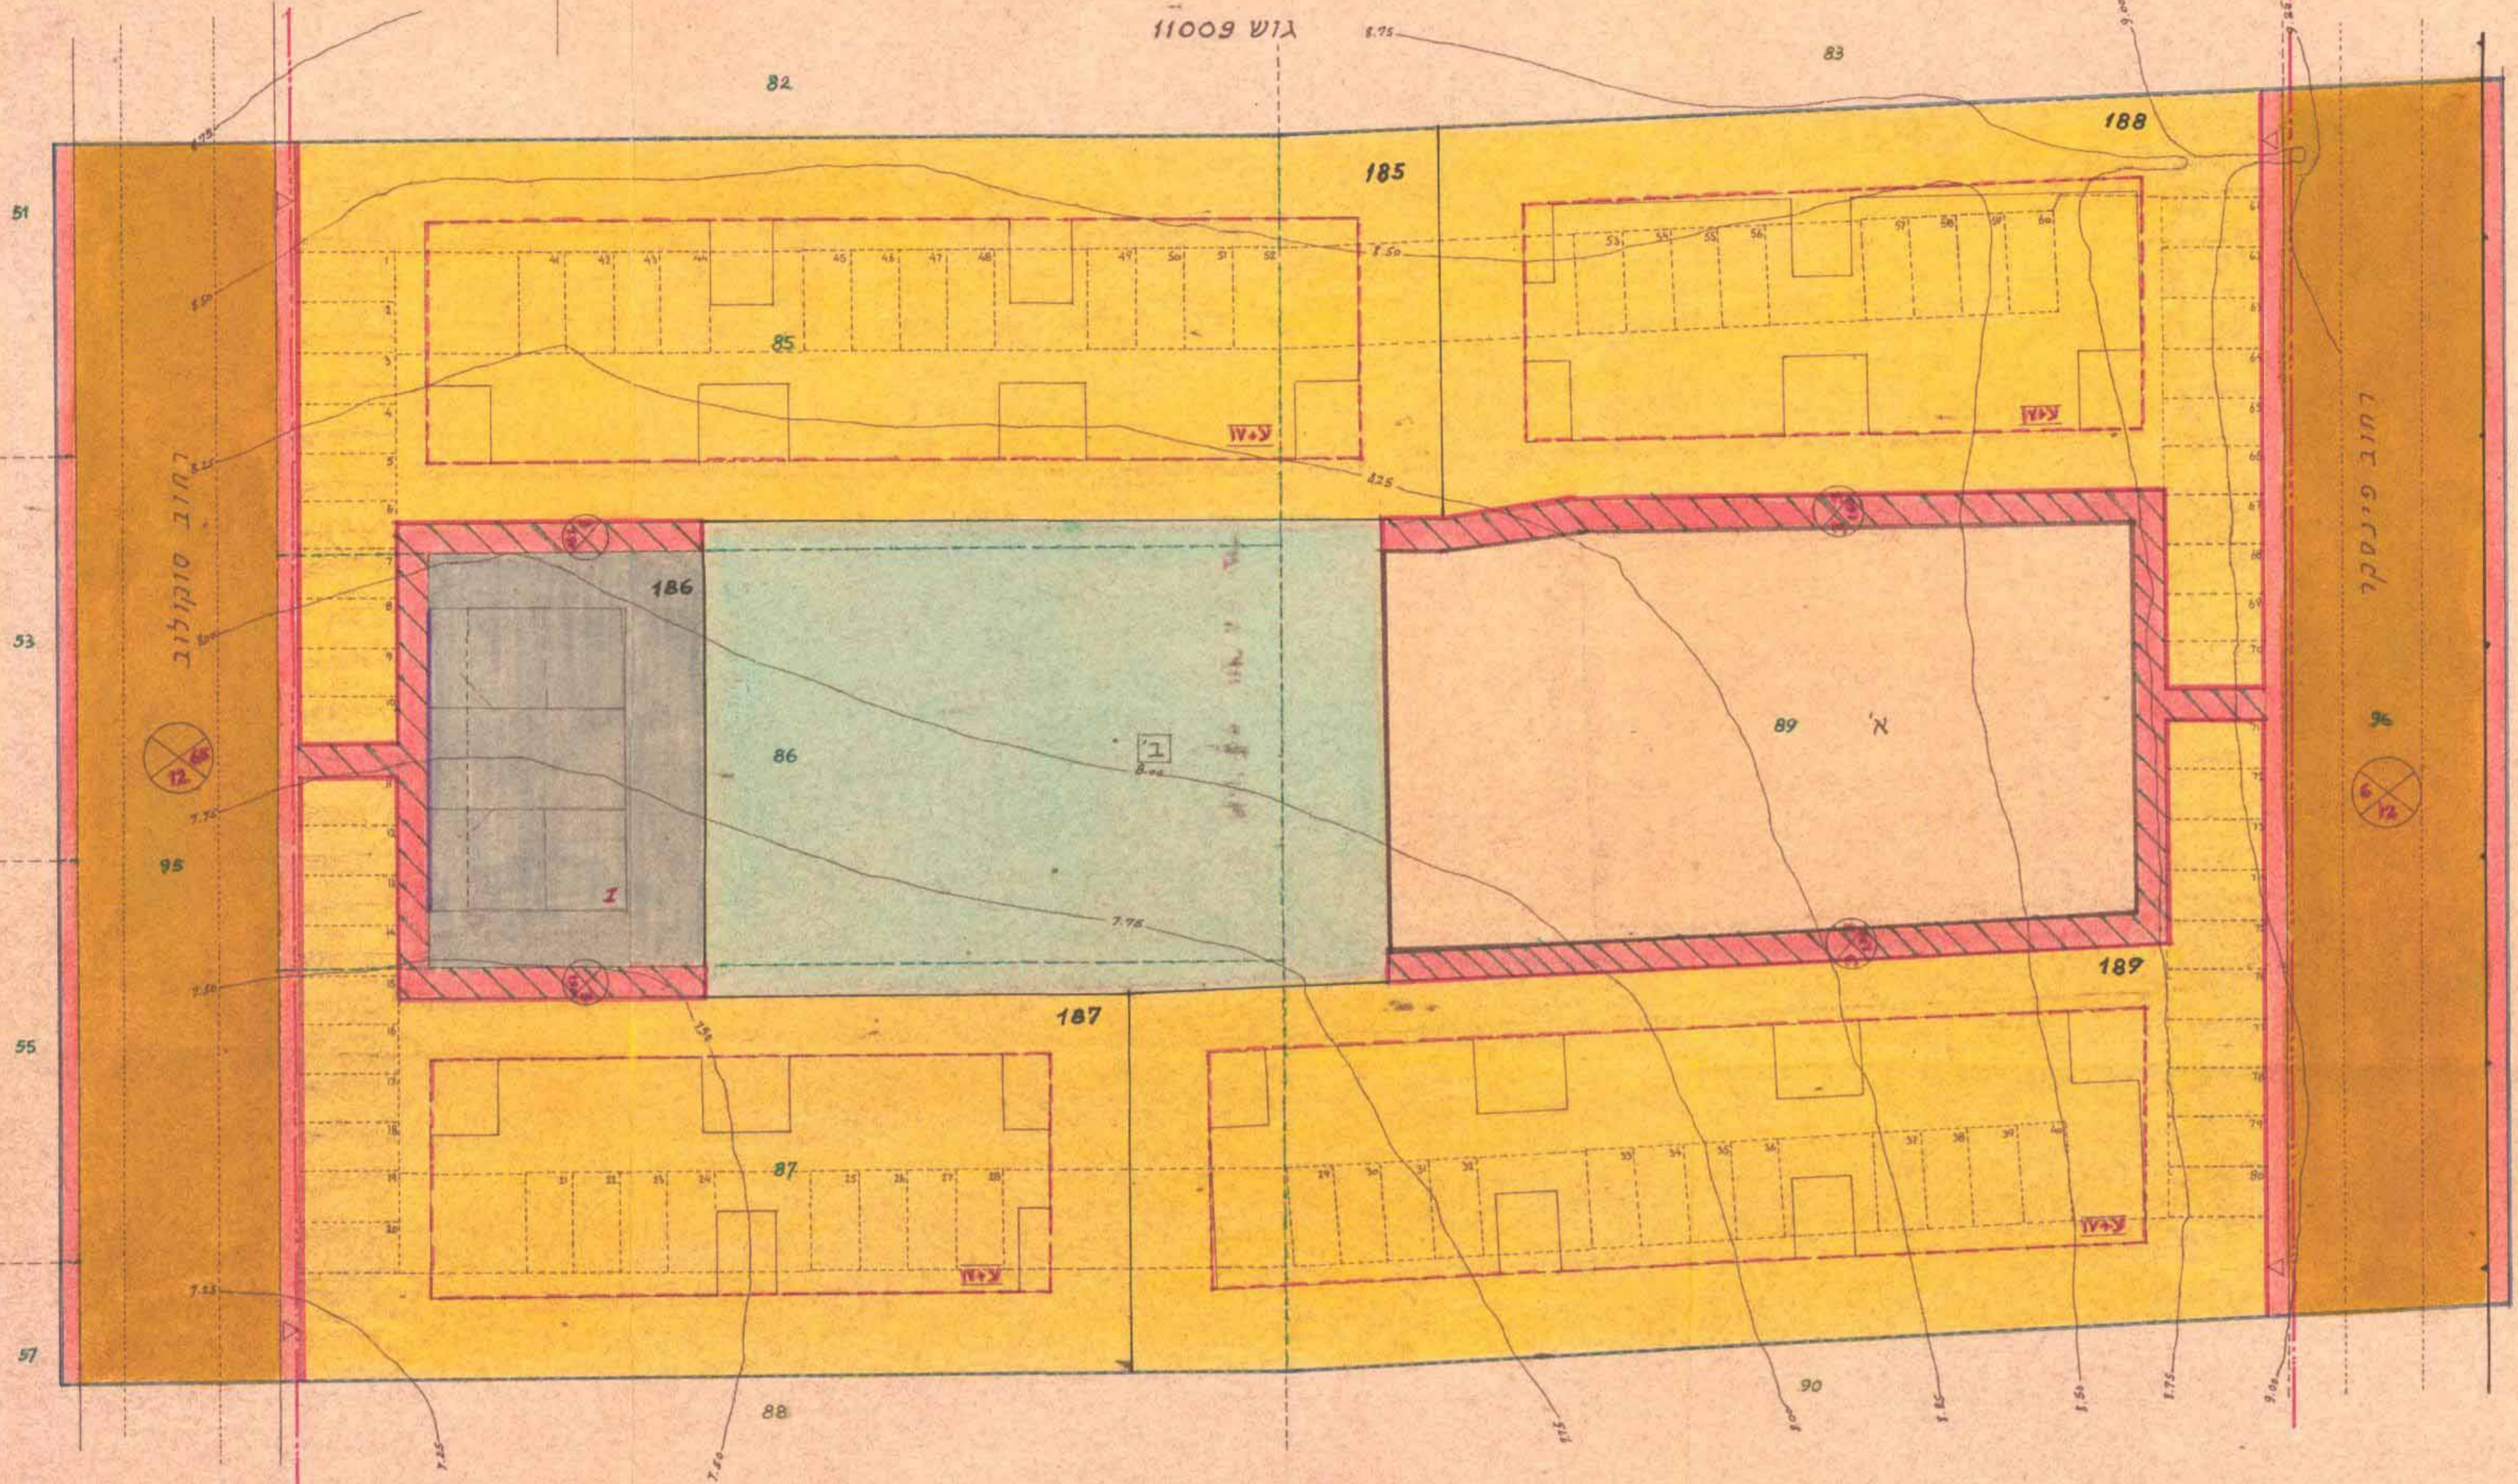

מדחב תכנון מקומי קדית אתא
 תשריט מצודף לשעני תכנית מתאר מקומית הנקרא:

תכנית ד - 73 א

80 יחידות דיור ברחוב, פינסקר, קדית אתא
 המהווה שינוי לתכנית מתאר קופרדיקא

ק.מ. 1:250

לשכת תכנון מהותית, מחוז חיפה
העתק משרדי
 לא לשינוי תנאי מס' 73 א

מקרא

- גבול התכנית
- אזור מגורים ג
- שטח ציבורי פתוח
- אתר לבנין ציבורי
- אזור מסחרי
- דרך קיימת או מאושרת
- דרך מוצעת או הרחבת דרך
- שביל להולכי רגל מוצע
- מספר הדרך
- מרווח קדמי
- רוחב הדרך
- קו רחוב
- גבול גוש
- גבול חלקה קיימת
- מספר חלקה קיימת
- גבול חלקה מוצעת
- מספר חלקה מוצעת
- תזיט חנויות
- קו בנין
- מספר קומות
- קומת עמודים
- קו השמל