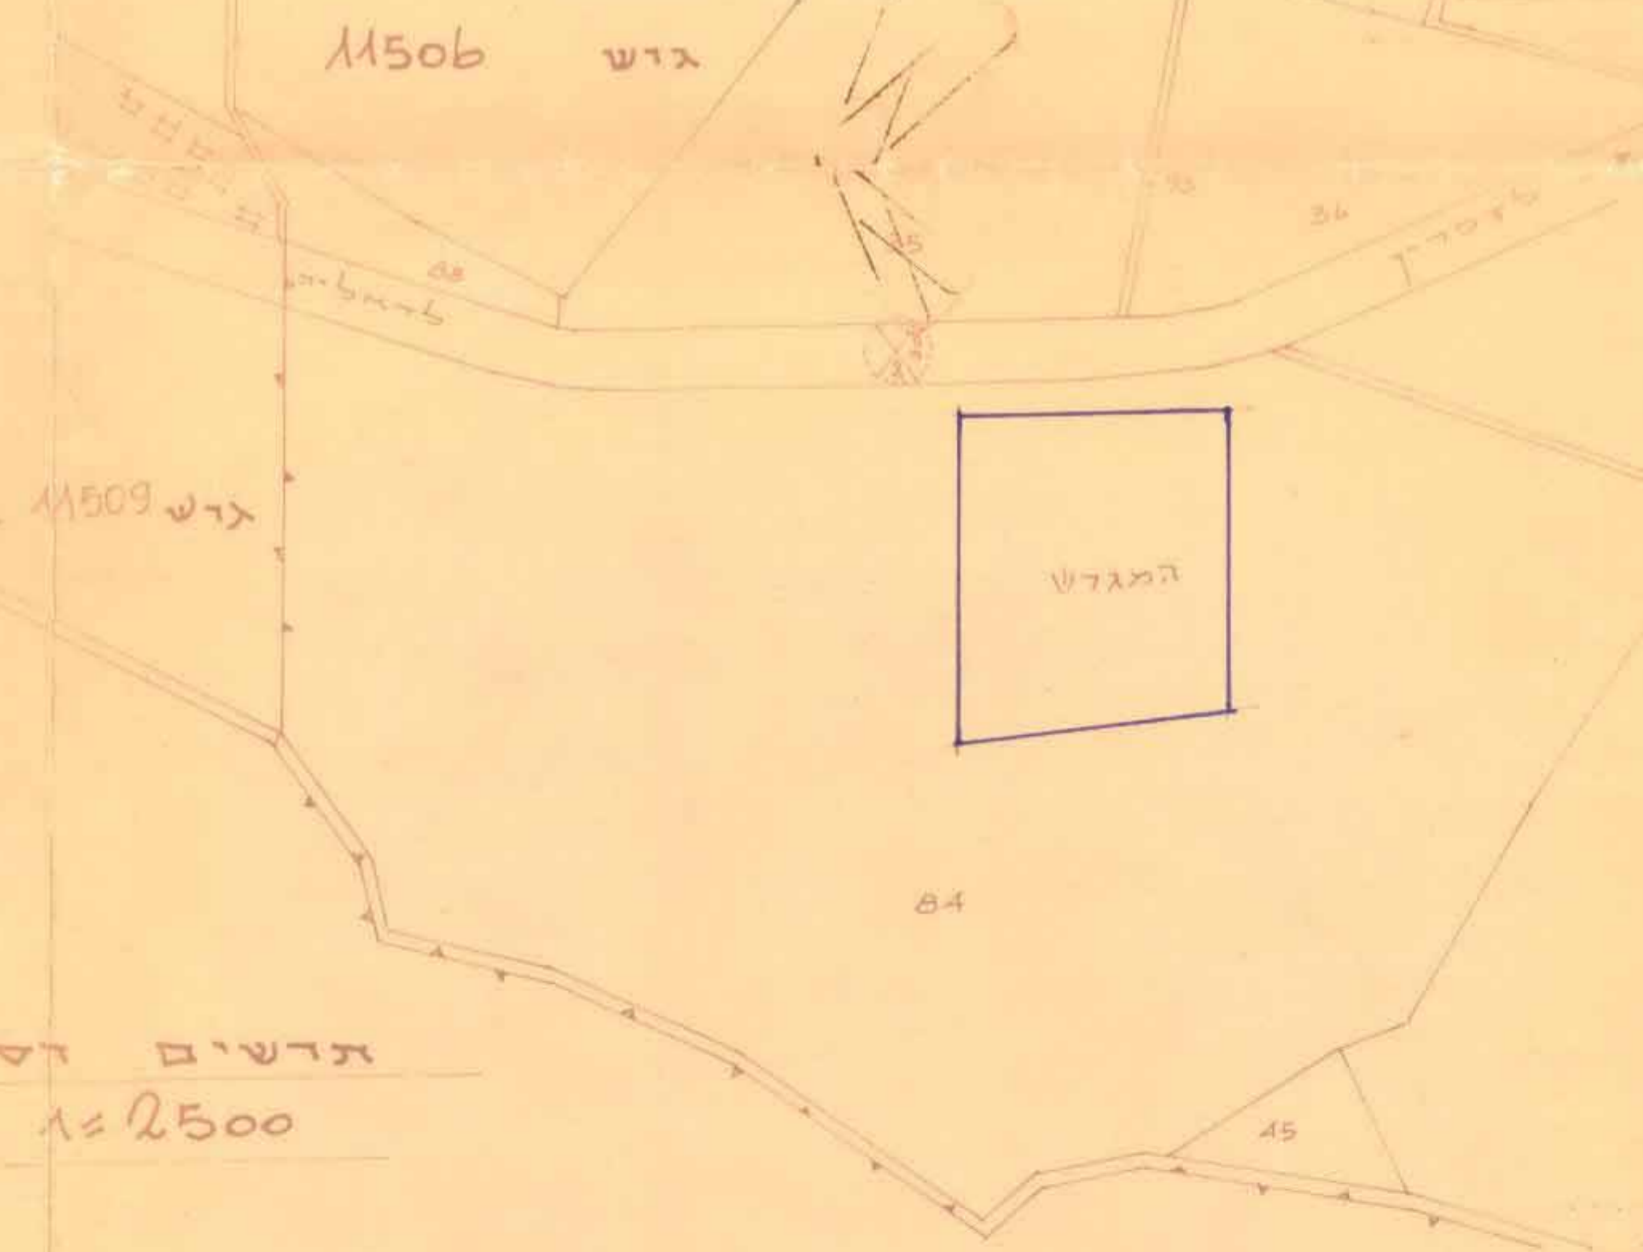

1. מקור ג
2. גבול חש"פ
   - גבול חש"פ
   - גבול חש"פ
   - גבול חש"פ