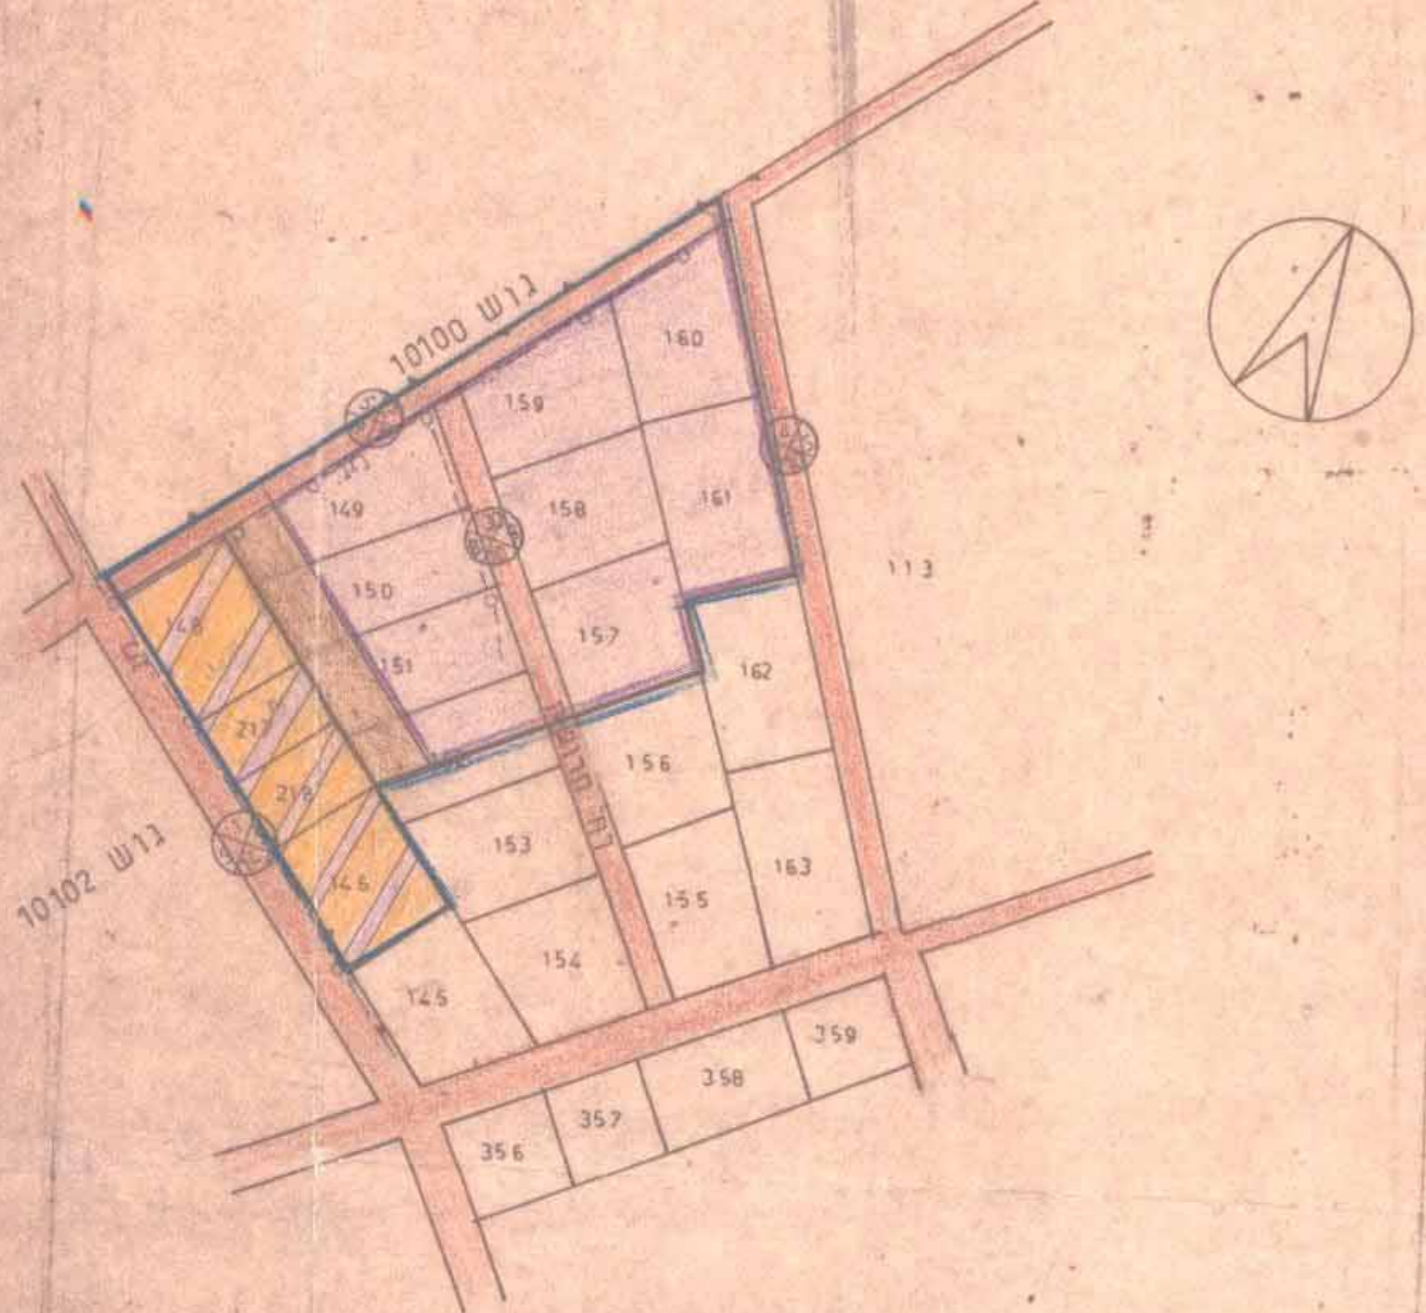

מרחב תכנון מקומי - השומרון

ש/ 258, אזור מלאכה ותעשייה זעירה - מזרח פרדס-חנה

תרשים סכיכה 1:10000

תרשים מצב מוצע 1:2500

מקום פרדס-חנה
 גוש 10105
 חלקות 146, 217-218, 148-152, 157-161
 שטח התוכנית 27750.00 מס' ר'
 מגיש הבקשה מועצה מקומית פ'ח
 יוזם התכנית יצחק מיזל, הנשיא 43, חדרה
 עורך התכנית

- מקרא
-  גבול תכנית
 -  שטח למחני צבוע
 -  אזור למגורים ונזלאכה
 -  אזור מלאכה ותעשייה זעירה
 -  דרך קימת או מאושרת
 -  מס הדרך
 -  קו בנין
 -  רוחב הדרך
 -  קו חשמל

משרד הפנים
חוק התכנון והבניה חש"ב-1965
 מחוז א"ב
 מרחב תכנון מקומי ה'10105
 חכמת ע"מ 258/2
 תע"מ 54
 מיום 5.1.62
 לחוק התוכנית לעיל.
 יו"ר מועצה מקומית