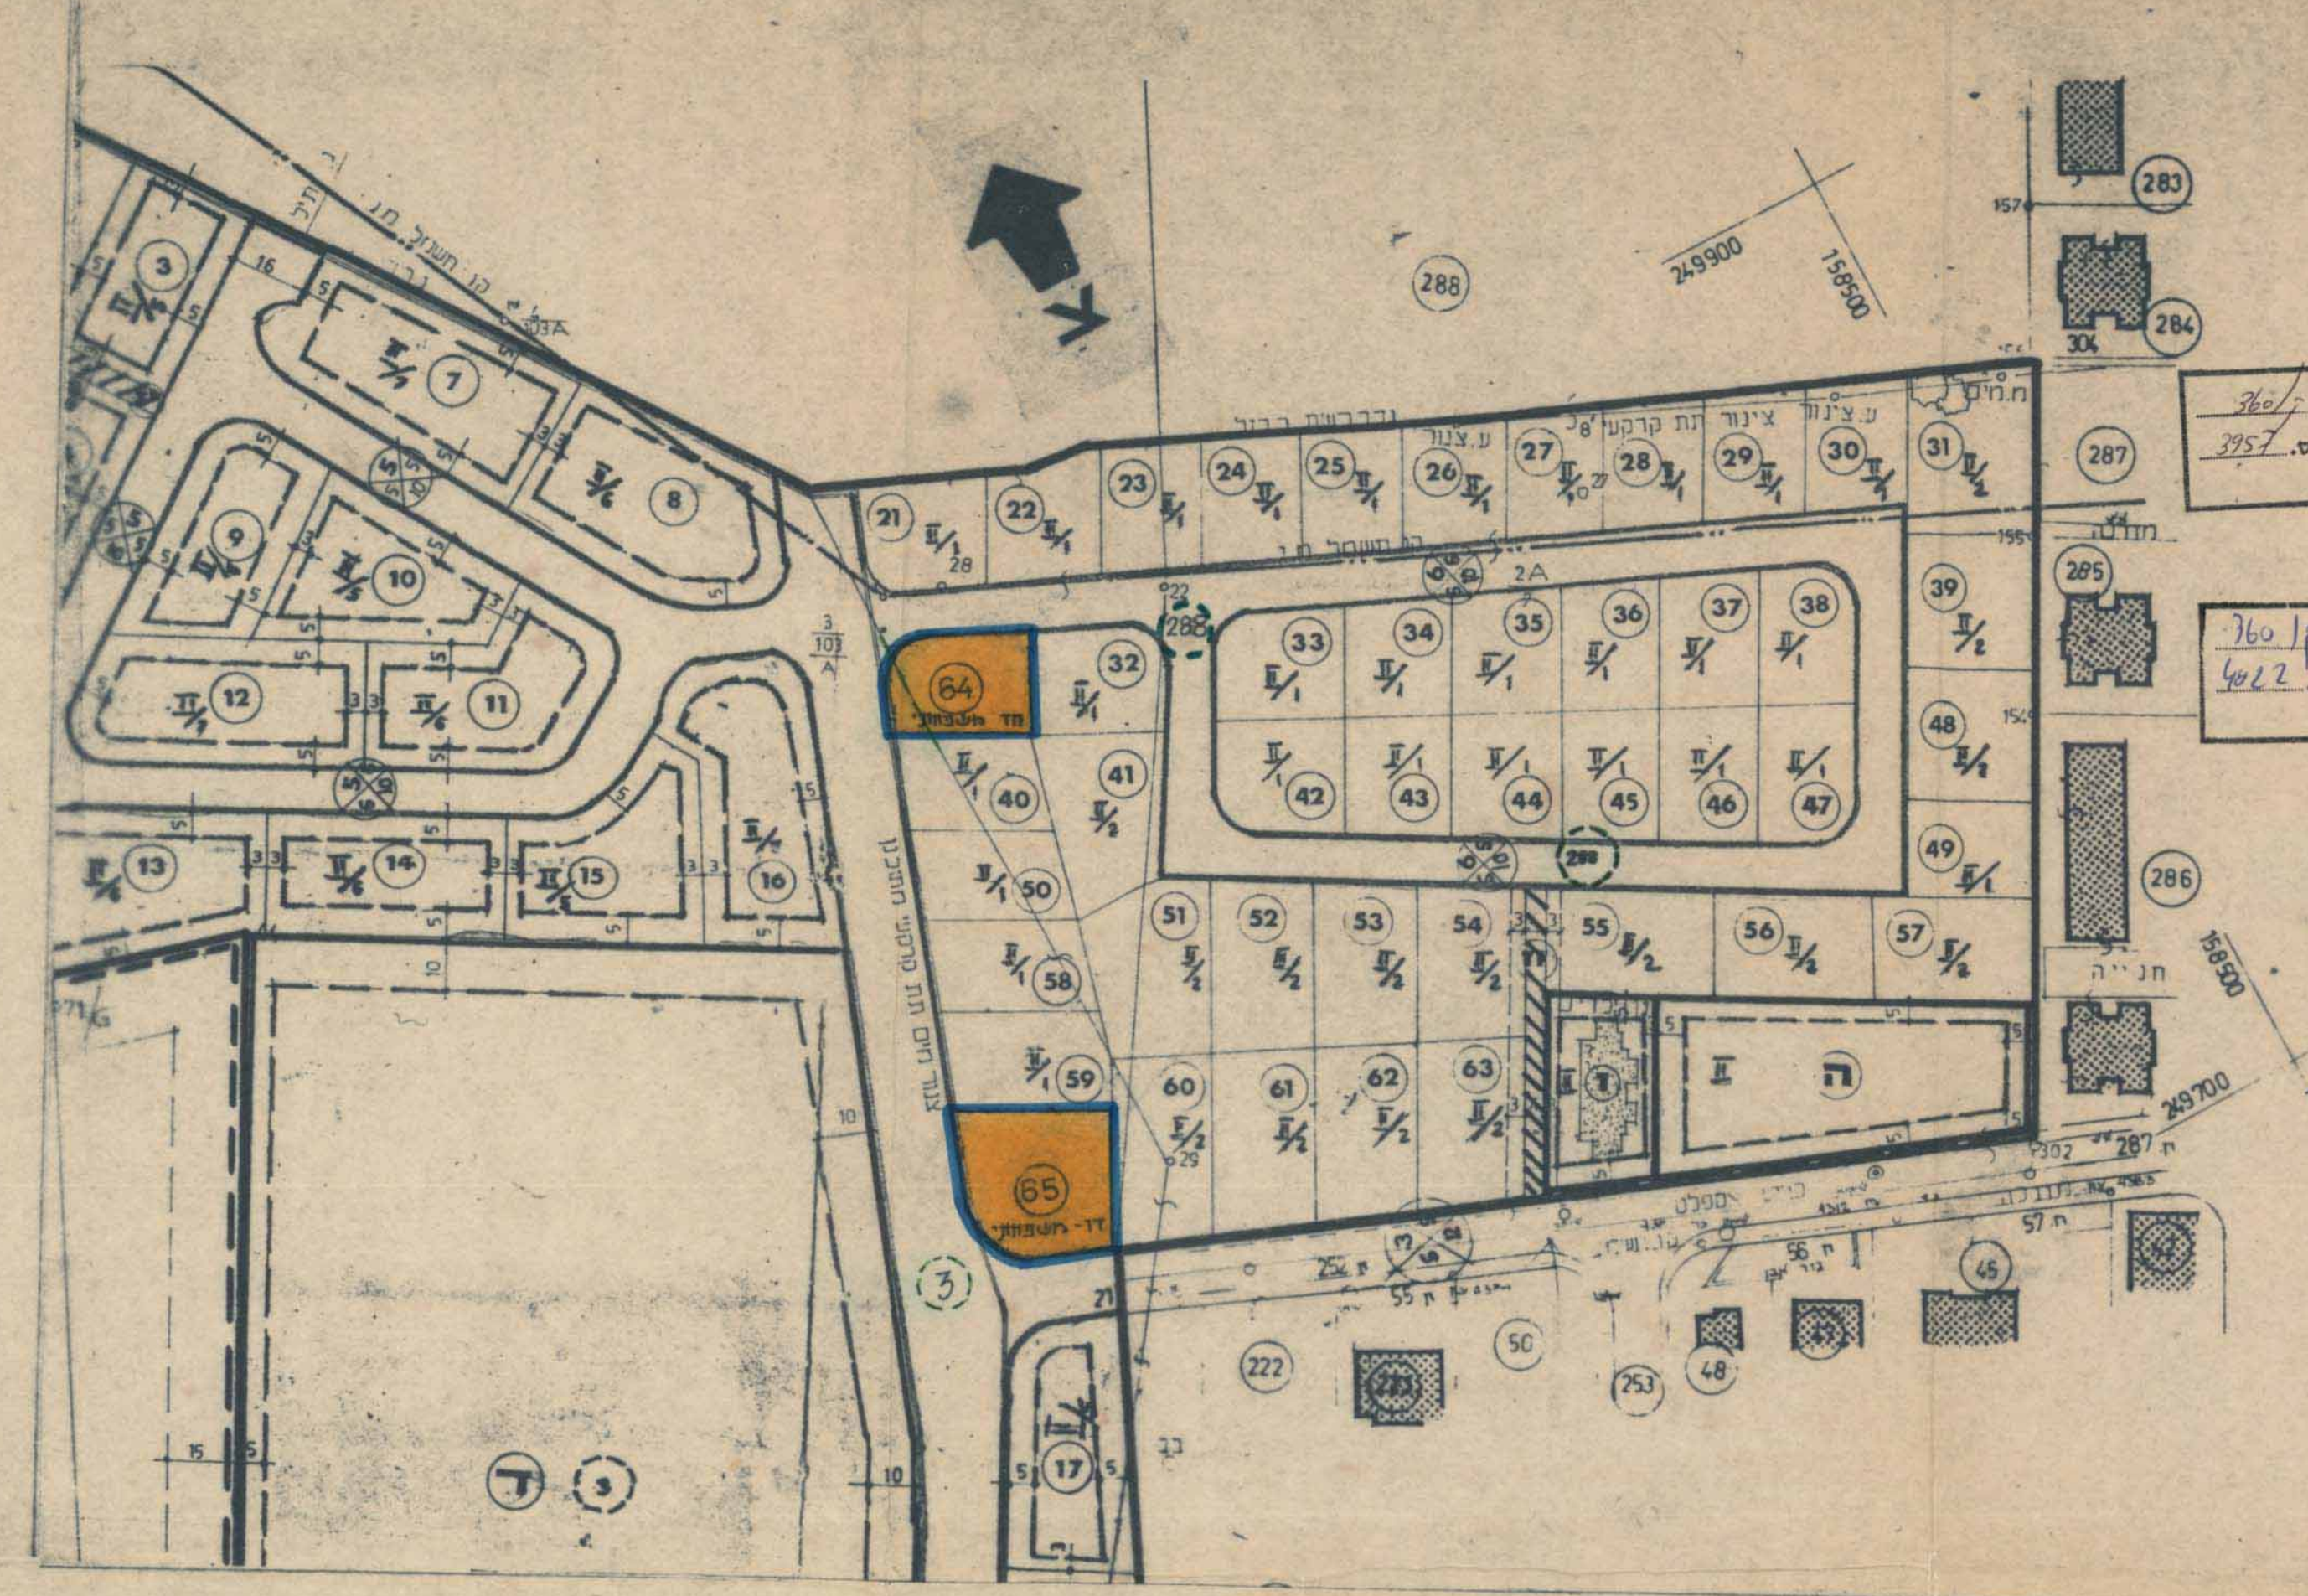

מצב מוצע

1:1250

הוועדה המקומית לתכנון ולבניה - קריות
קריית מוצקין, קריית ביאריק, קרית ים
תכנית כ.ע. מס' 360/7
הומלץ להפקדה
בישיבה ה- 471 מיום 31.3.91
יושב ראש הוועדה