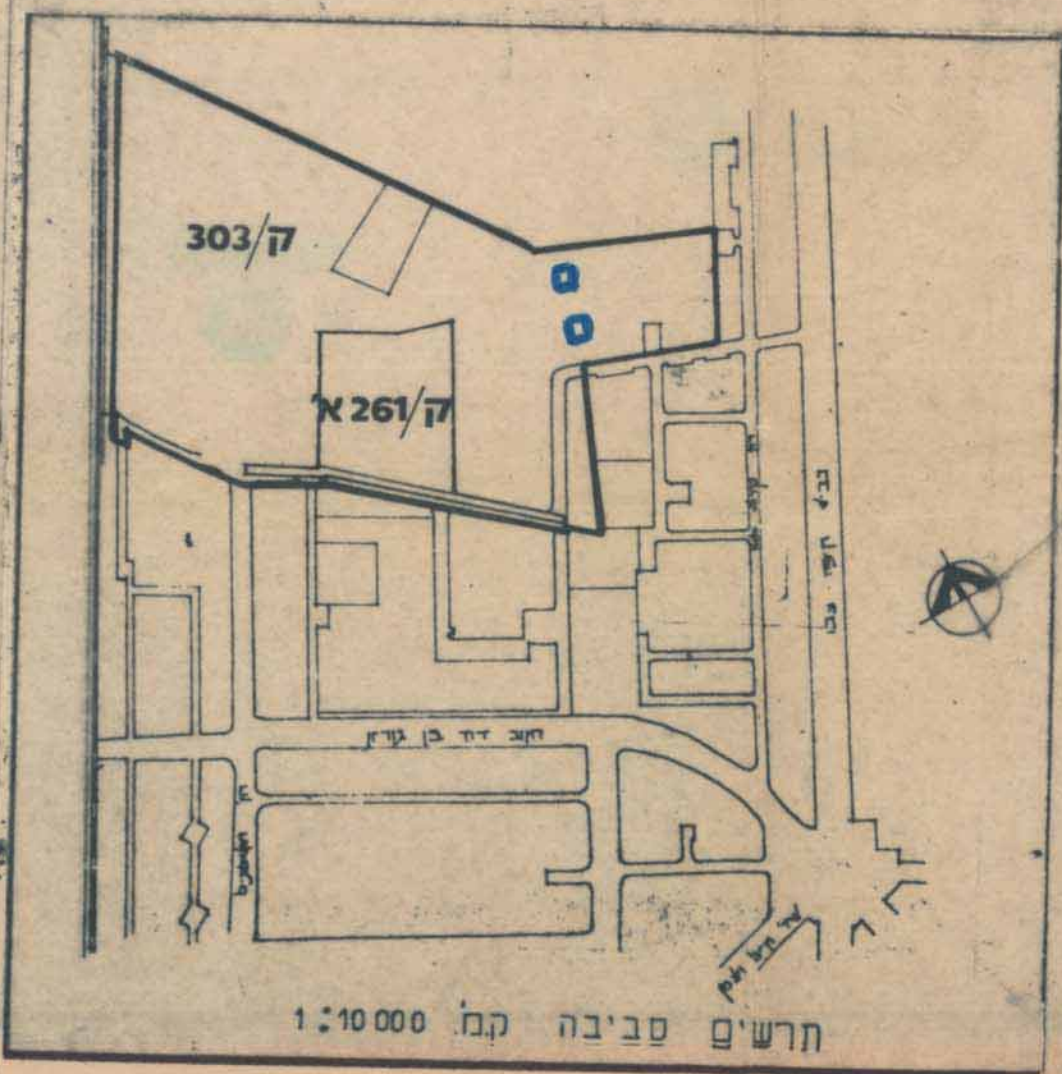

מחוז חיפה
מרחב תכנון מקומי קריות
שינוי תכנית מיתאר מקומית מס' ק/ 360
שינוי יעוד מגרשים י"ד, ט"ו

בשכונת "בנה ביתך" בק. מוצקין
המהווה שינוי לתכנית ק/303-צפון ק. מוצקין

שטח התכנית: 1277 מ"ר
בעל הקרקע: מ.מ.י
יוזם ומגיש התכנית: מליסרון בע"מ
הקרקע הכלולה: גוש 10426 חלק מחלקות 288

מ ק ר א

- גבול התכנית
- שטח לבאר מים
- אזור מגורים א'
- מספר מגרש מוצע
- גבול חלקה לביטול
- מספר חלקה לביטול

הערה: תכנית זו מבוססת על תכנית מדידה של ממוסתר מאלקרייף ונכונה ליום 15.3.91

רד"ח על המקדמת תכנית מס. 360/7
מיום 26.3.91

הודעה על אישור תכנית מס. 360/7
מיום 27.3.91

משרד המגורים מחוז חיפה
יום חתימת התכנית: 15.3.91
אישור תכנית מס. 360/7
חתימת הממוסתר: מליסרון בע"מ
תאריך: 15.3.91

מליסרון בע"מ