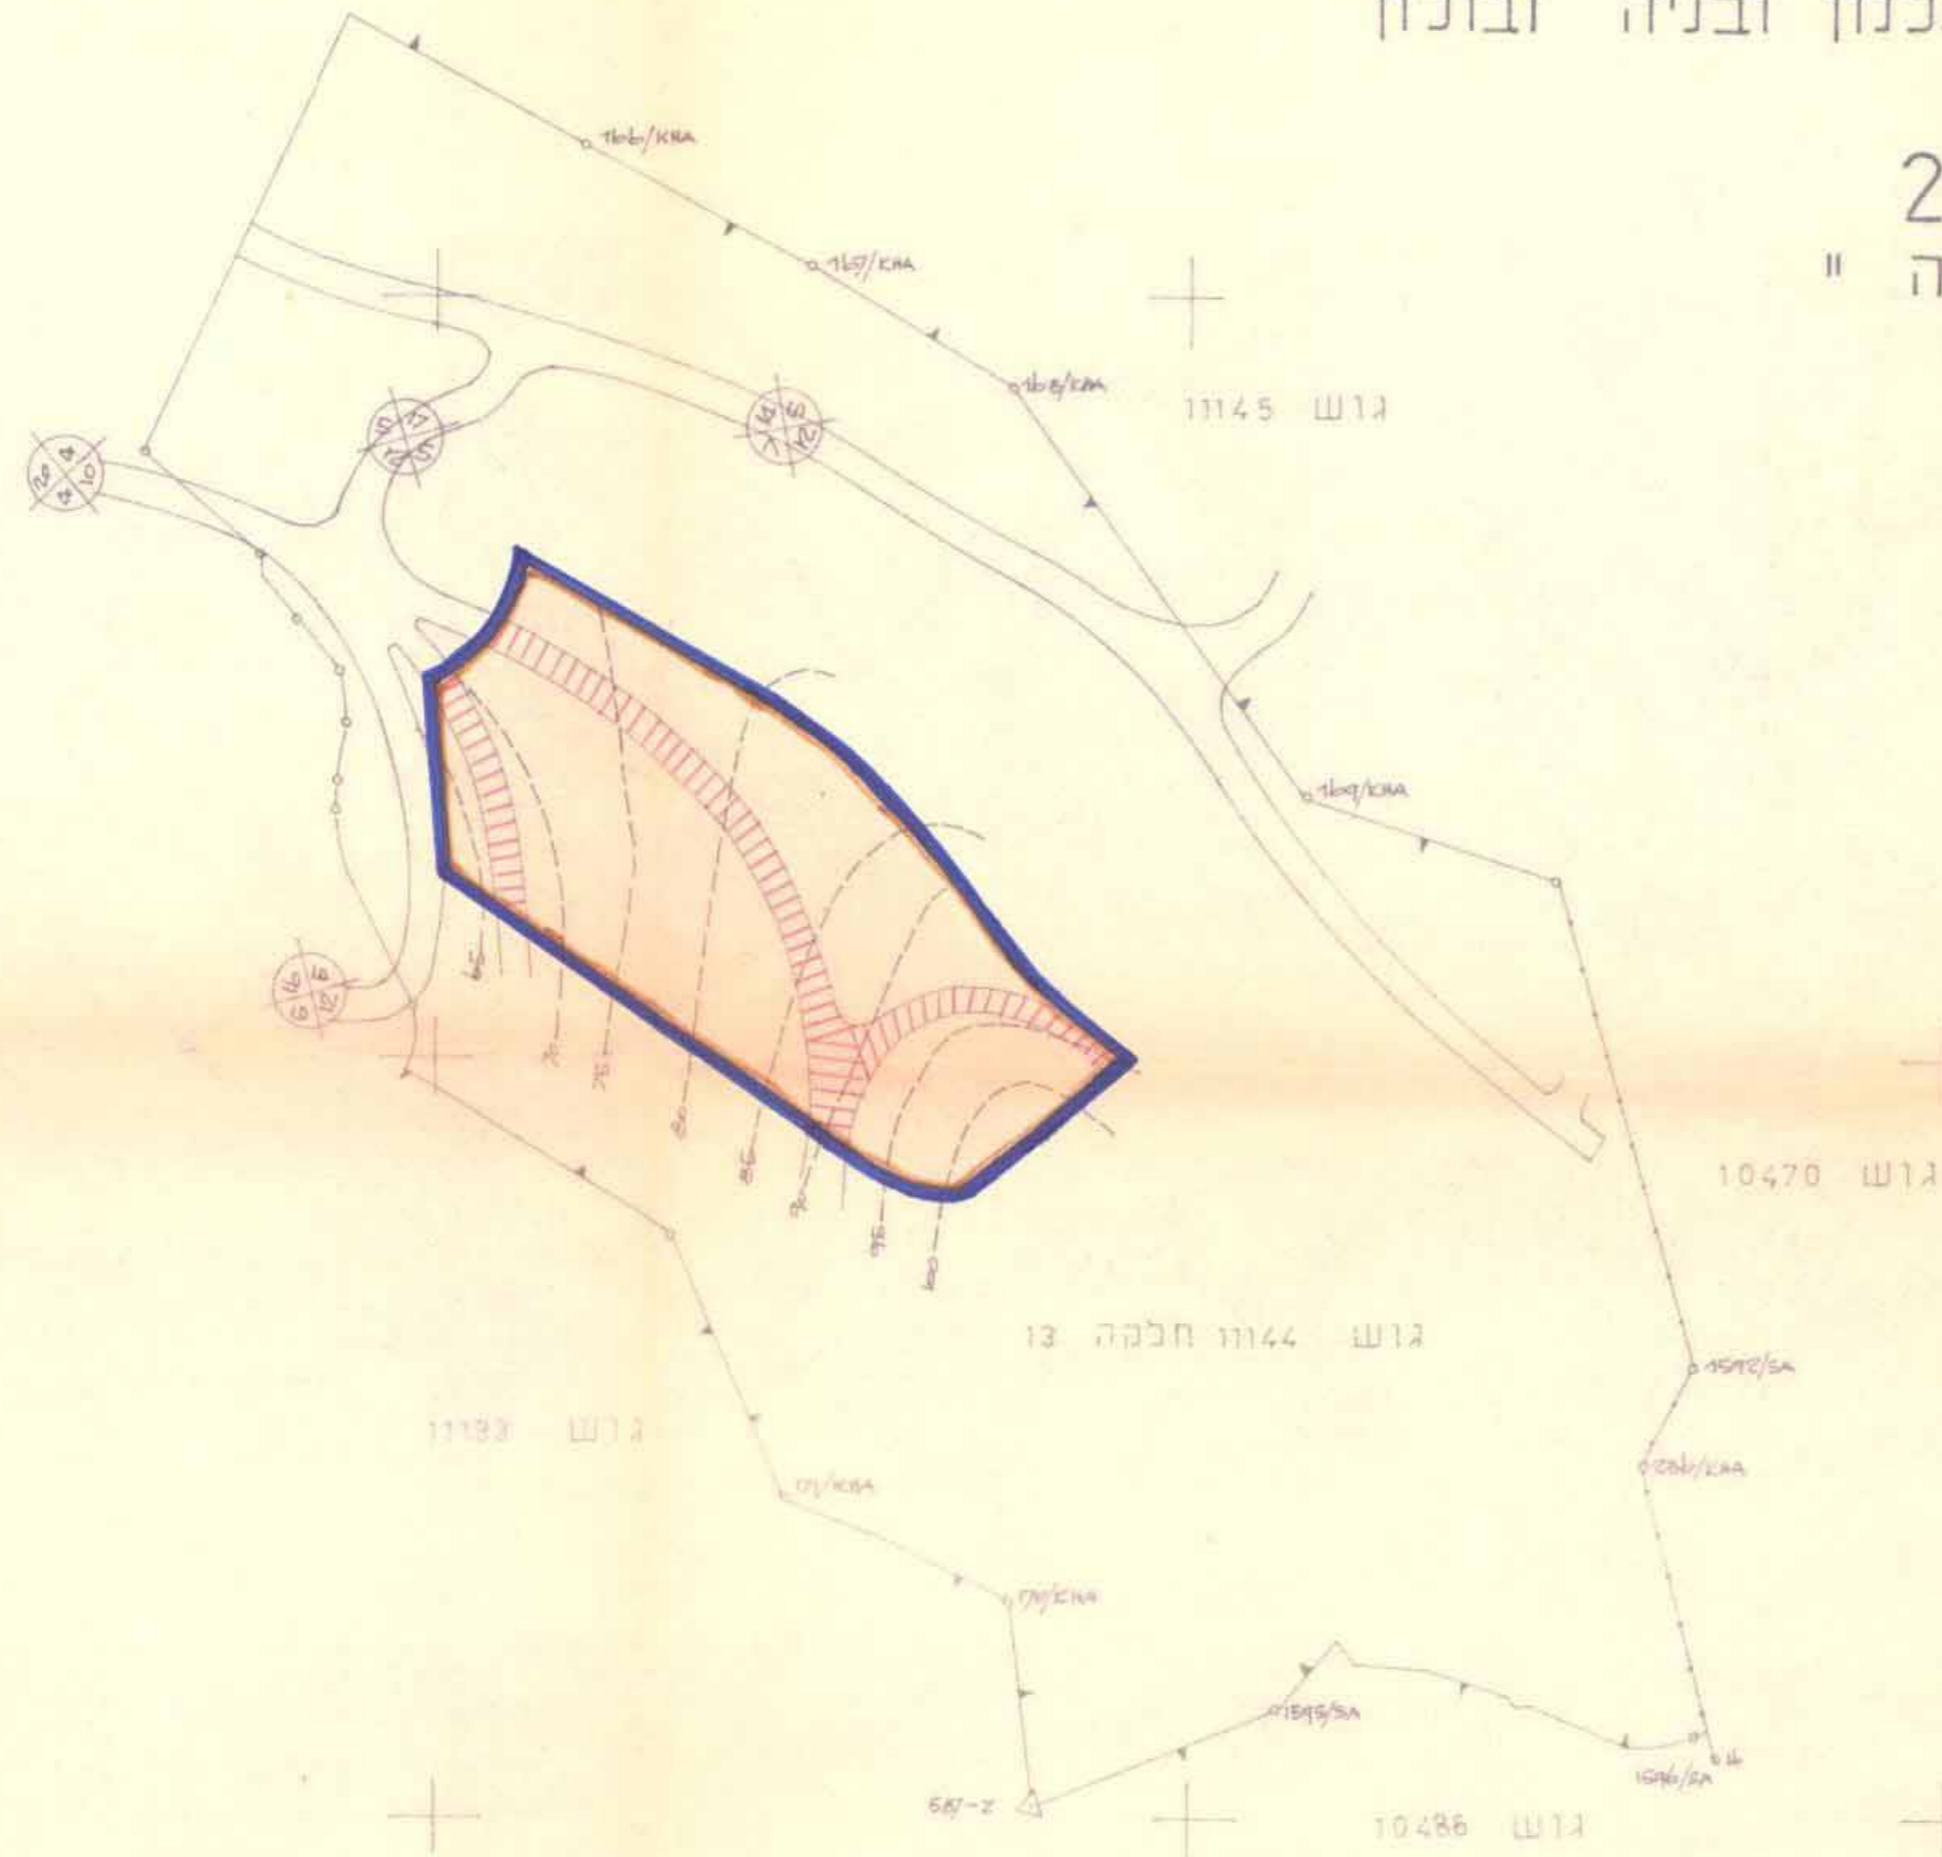

מחוז חיפה מרחב תכנון הועדה המקומית לתכנון ובניה זבולון
 המועצה המקומית רכסים

תשריט מצורף לתכנית זב / 29
 " בית ספר תיכון מקצועי לבנות ופנימיה "

שטח התכנית : 24 דונם בקרוב.

קנה 1:2500

תרשים הסביבה קנה 1:20000