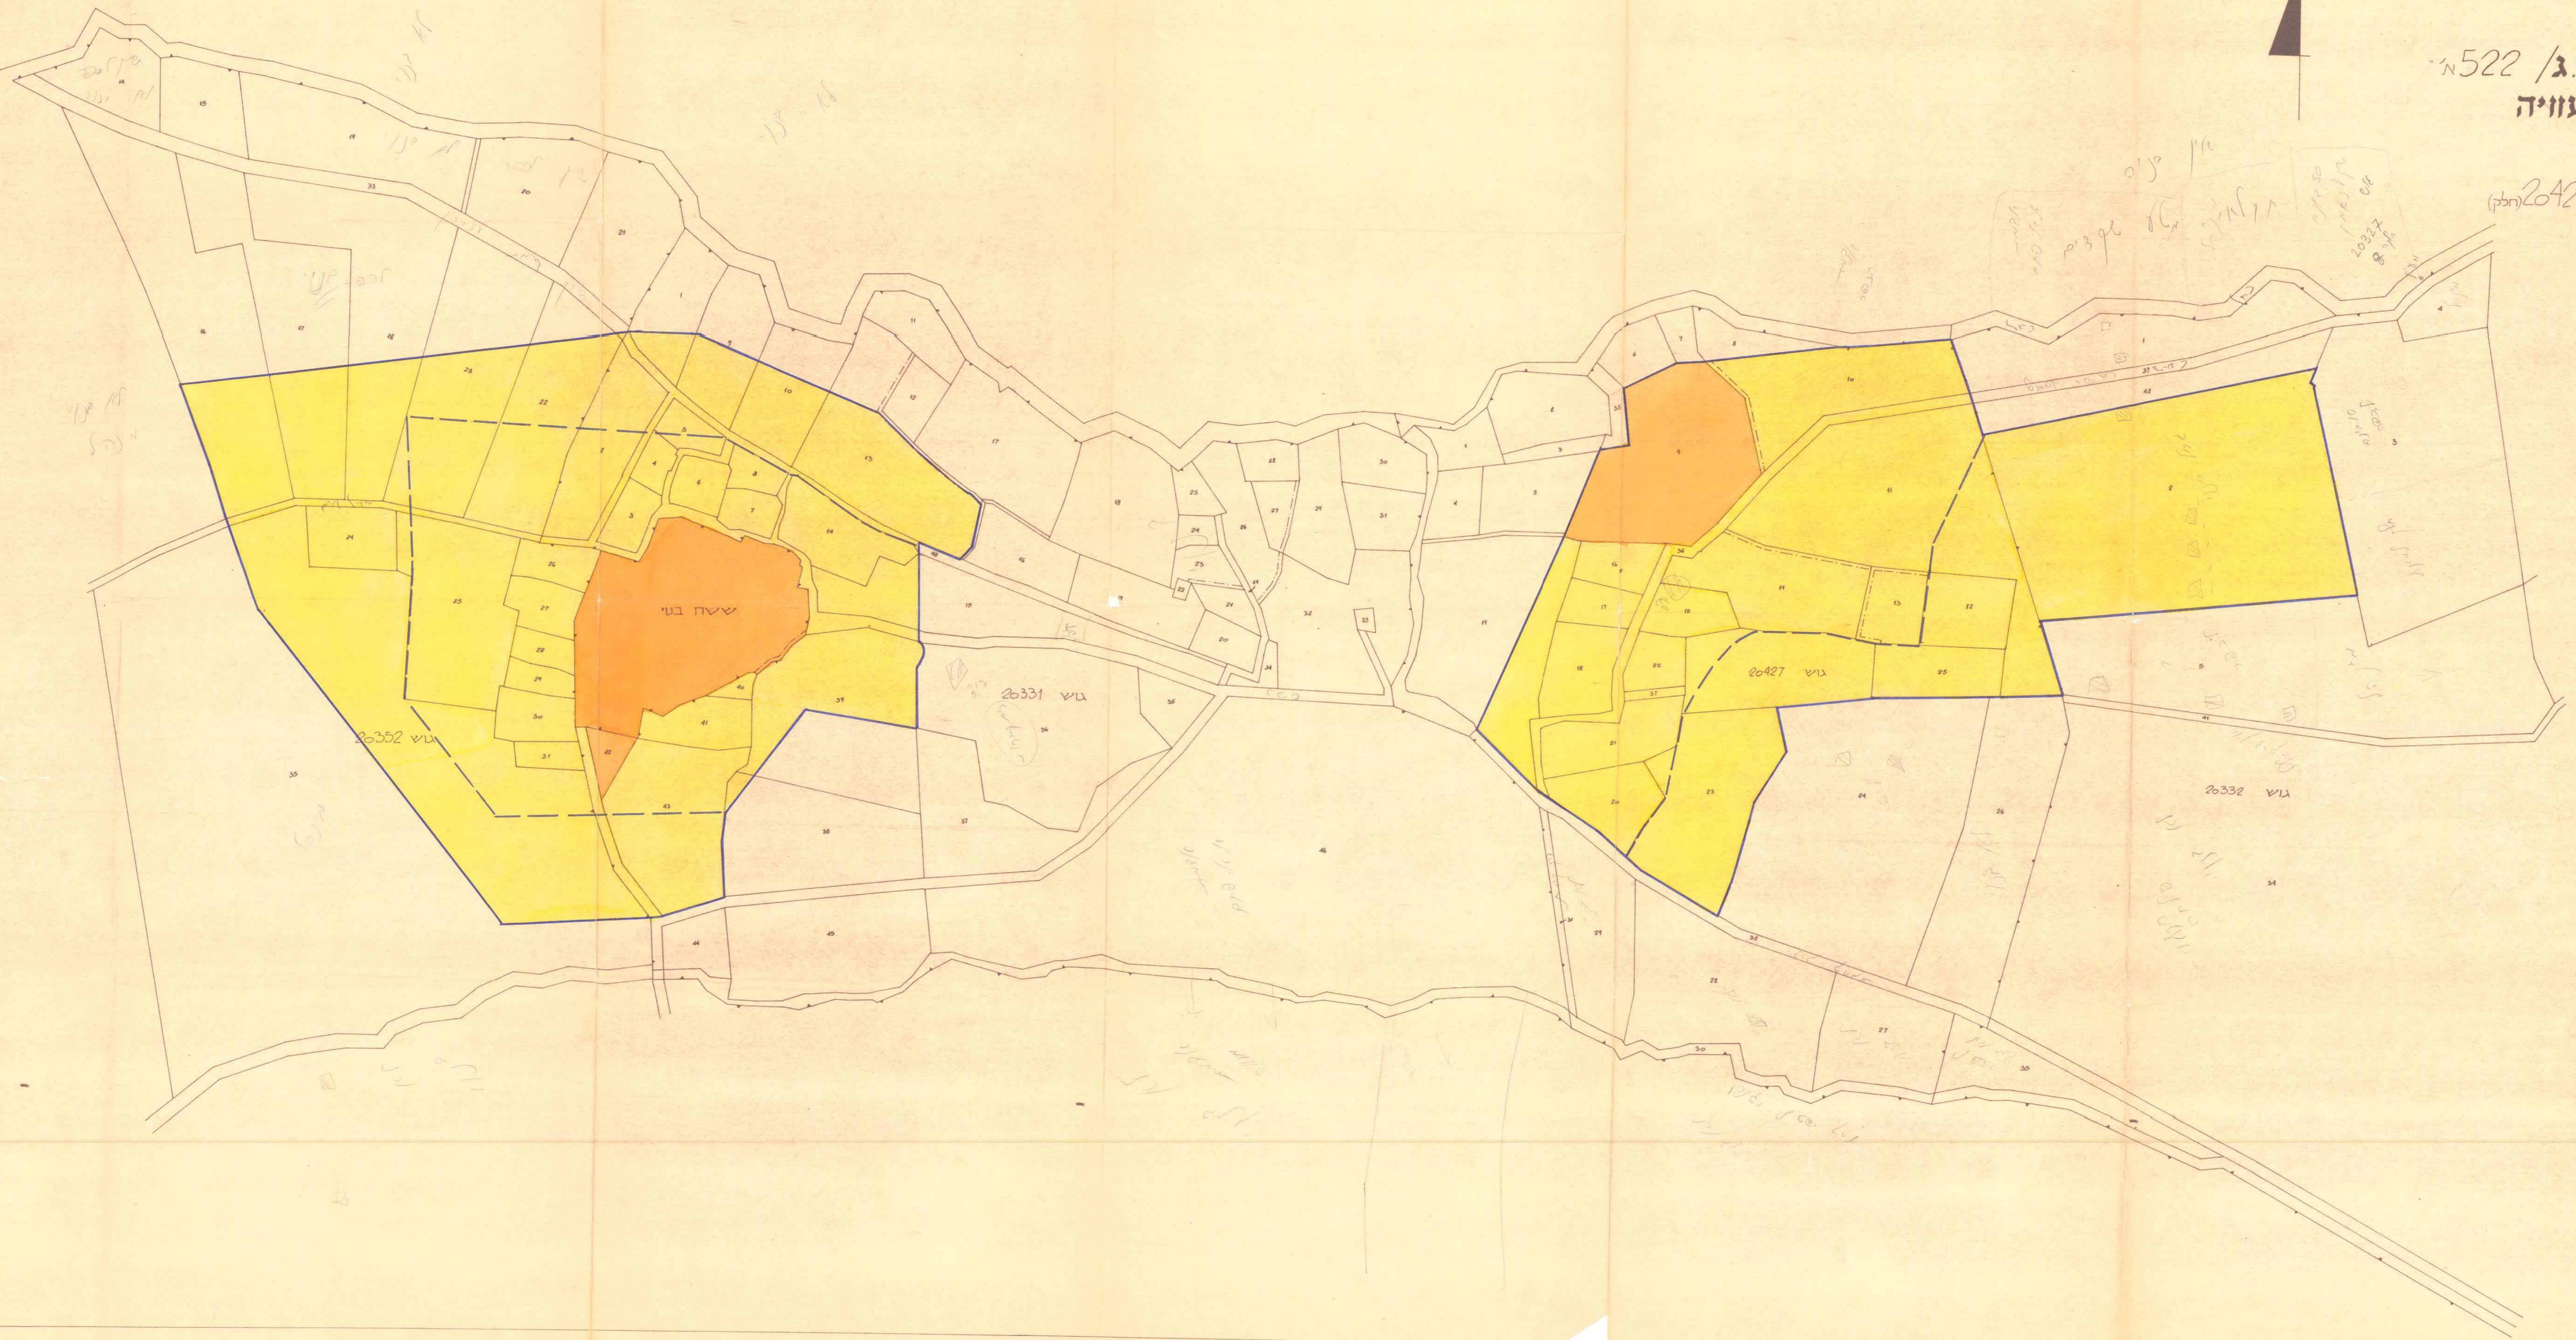

מרחב תכנון מקומי-מחוזי מחוז חיפה

תשריט מצורף לתכנית מפורטת מס.ג/ 522 א'
הנקראת: הרחבת תחום בניה כפר מעוויה
שטח התכנית 169 דונם ~

גוש: 20331 (חלק), 20332 (חלק), 20352 (חלק), 20427 (חלק)
ק.מ. 1:1250

מספר תכנית
תחום התכנון והבניה חש"ב-1965
מרחב תכנון מקומי
מספר תכנית: 522/א
מספר גוש: 20331, 20332, 20352, 20427
מספר חלק: 1:1250
תחום התכנון והבניה חש"ב-1965
מרחב תכנון מקומי
מספר תכנית: 522/א
מספר גוש: 20331, 20332, 20352, 20427
מספר חלק: 1:1250

- סקרא**
- גבול התכנית
 - גבול תכנית מופקדת
 - אזור בניה עלות
 - אזור בניה רגיל