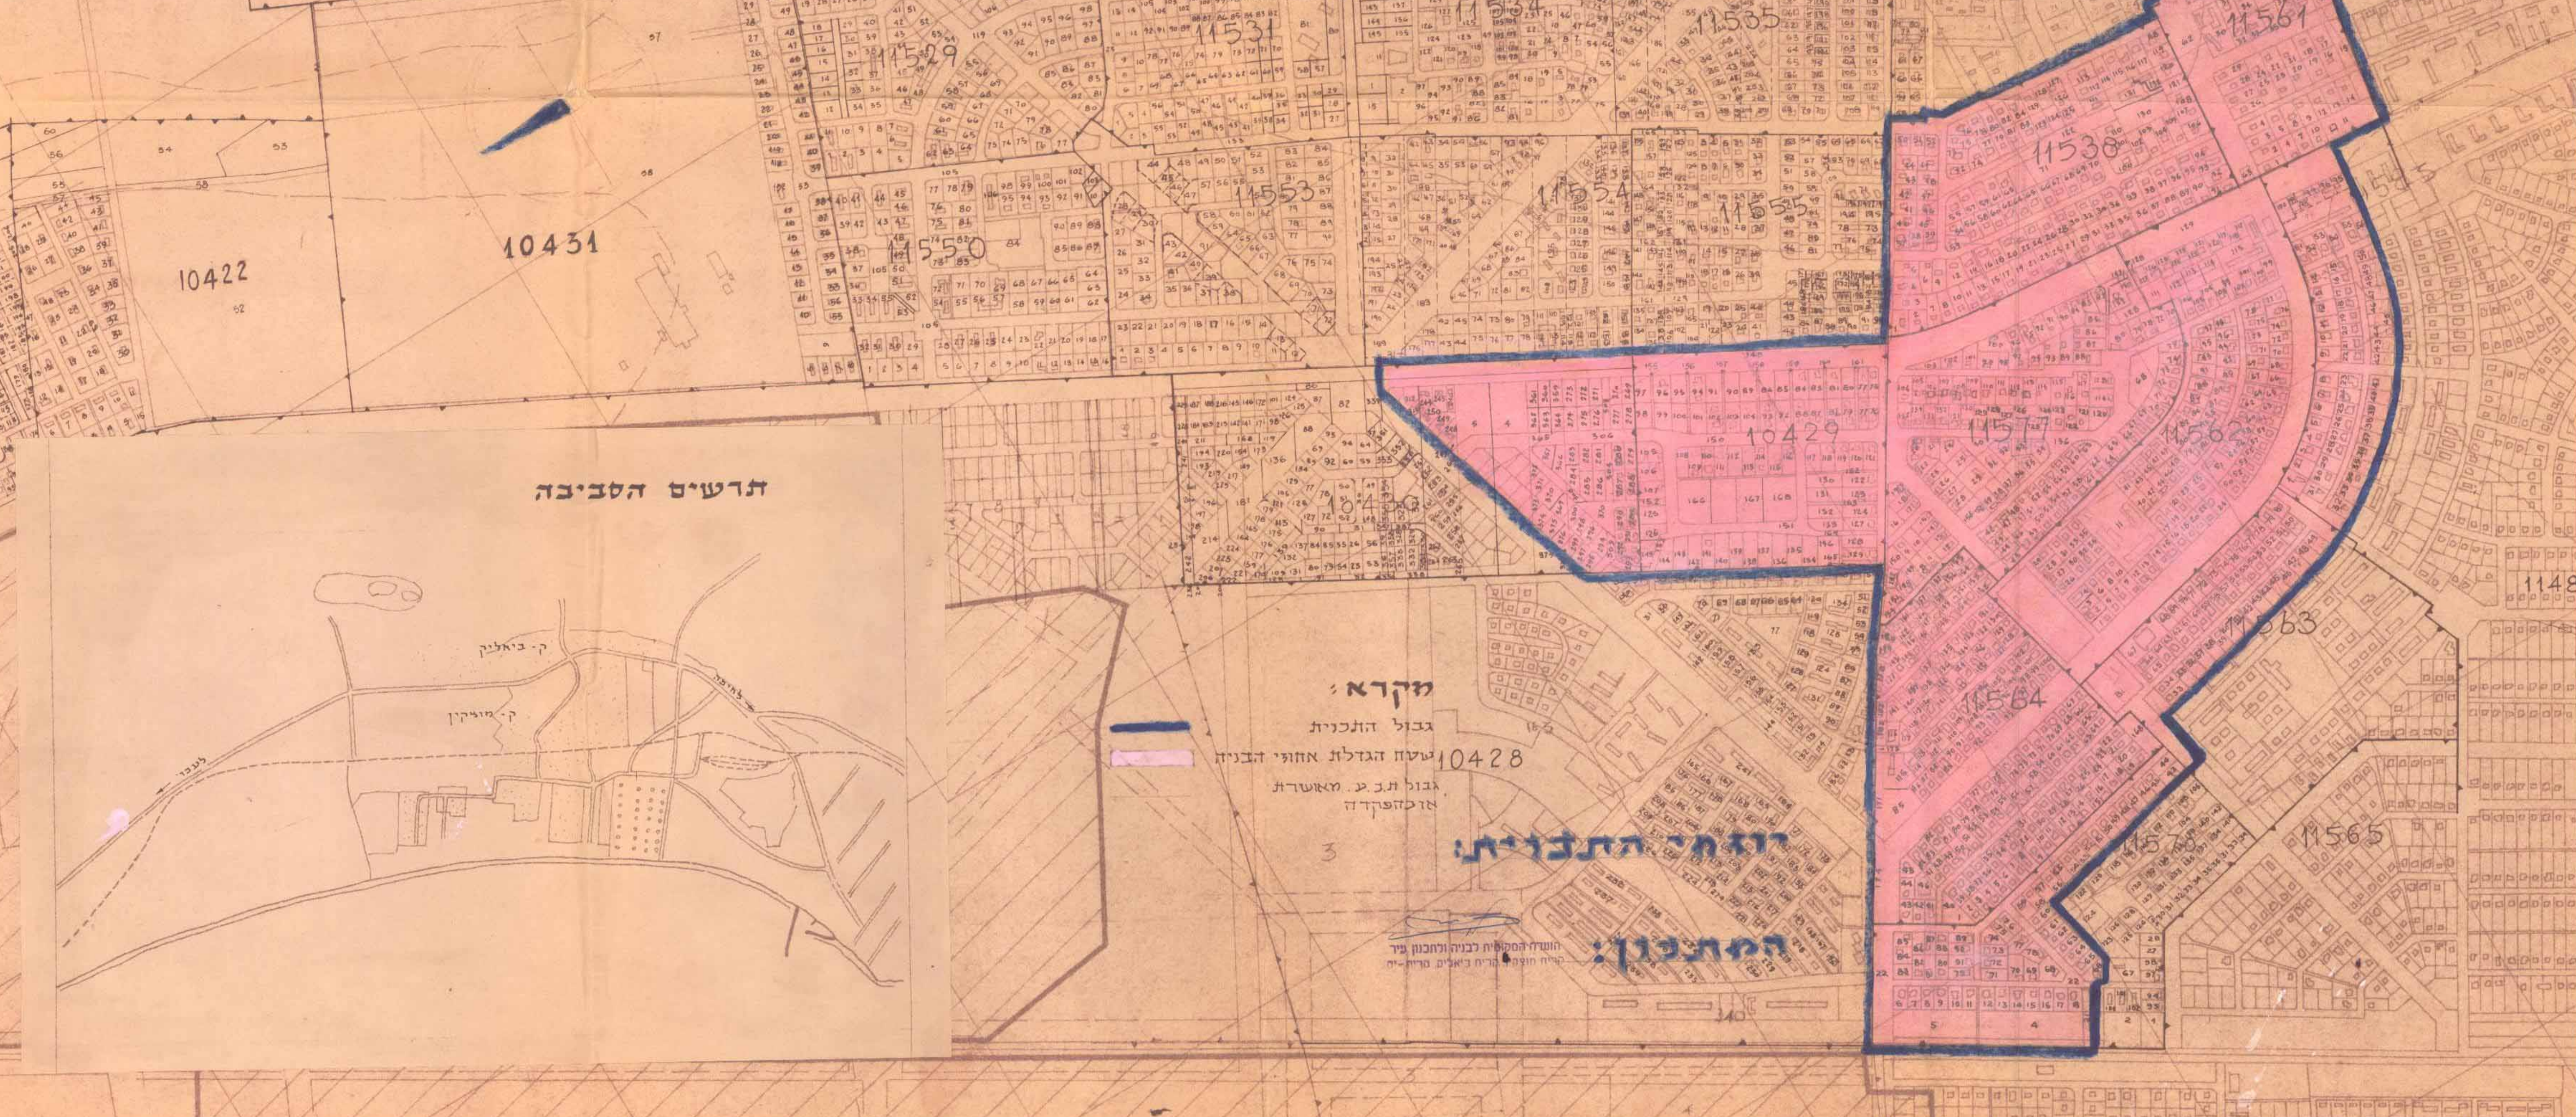

הועדה המקומית לבניה ותכנון ערים ק-מוזיקין ק-ביאליק ק-ים
א.ב.ע. חפורטת חס' ק/136-הגדלת אחוזי בניה
ההחלה שנוי לתכנית מתאר-חמ/222 ותכנית ב.ע. חפורטת חס. ק/123
ק.מ. - 1:5000

משרד הפנים
פקודת בנין ערים 1936
פקודת תכנון עיר
חבורת עיר מס' 136/ק
יום 23.3.62
יום 27.7.62
יום 24.4.62
יום 9.5.62

משרד הפנים
פקודת בנין ערים 1936
ועדה מקומית לבניה ותכנון ערים
מס' חמ/222
מס' חמ/222
מס' חמ/222

משרד הפנים
פקודת בנין ערים 1936
ועדה מקומית לבניה ותכנון ערים
מס' חמ/222
מס' חמ/222
מס' חמ/222

משרד הפנים
פקודת בנין ערים 1936
ועדה מקומית לבניה ותכנון ערים
מס' חמ/222
מס' חמ/222
מס' חמ/222

תרשים הסביבה

מקרא:
גבול התכנית
שטח הגדלת אחוזי הבניה
גבול ת.ב.ע. מאושרת
זוהר התכנית

התכנון
השטח המסומן כבניה ותכנון עיר