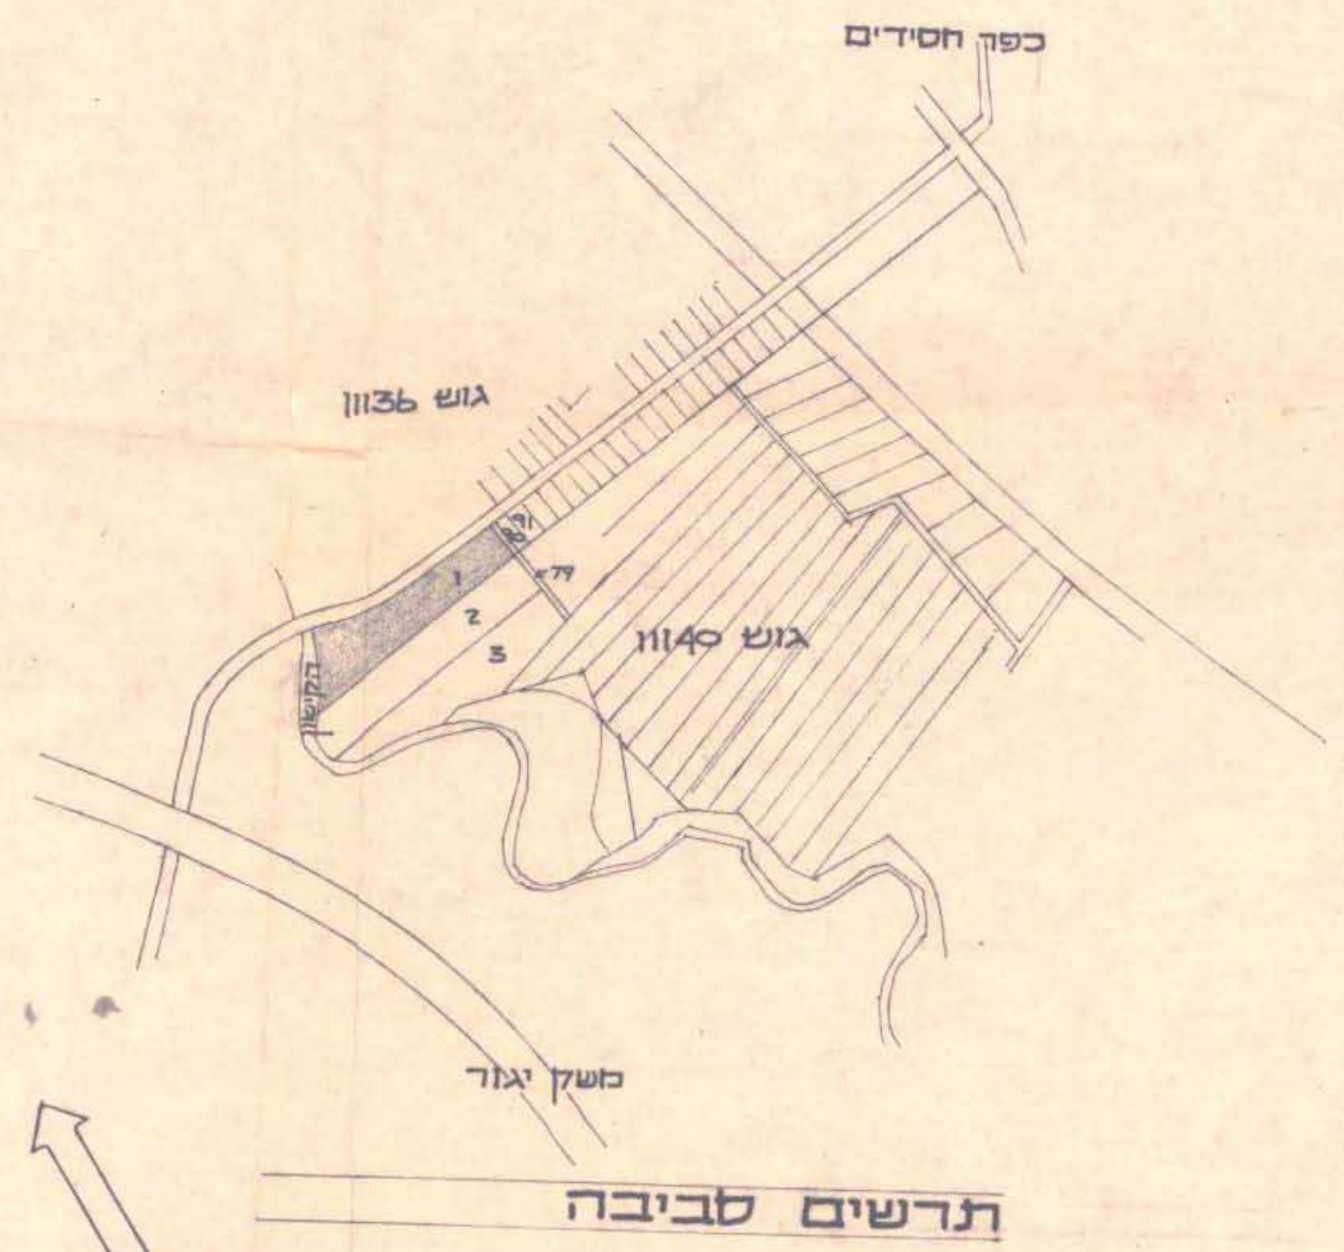

כחוז חיפה

מרחב תכנון מקומי זבולון

תשריט מצורף לתכנית מס' זב' 72 המהווה שנוי לתכנית מתאר מקומית מס' 45 שנוי יעוד לחלק בחלקה מס' 1 בגוש 11140 - כחוקלאי למושק עזר

המקום : כפר חסידים.
גוש : 11140
חלקה : מס' 1
שטח התכנית : 10.777 דונם
יוזם התכנית : מר פראנק נפתלי
התכנית אומצה ע"י ועדה מקומית זבולון - בעל הקרקע : מנהל מוקרקעי ישראל.
מתכנתת : אריאלה ורנסקי - אדריכלית ומתכנתת ערים.
ק.כ. : 1:1250

אריאלה ורנסקי
אדריכלית ומתכנתת ערים
ת.ד. 7410 חיפה 283923

טבלת שטחים	בוקרא
	גבול התכנית
1.000	אזור כושקי עזר
3.824	אזור חקלאי
1.790	דרך קייכות
4.163	שטח פרטי פתוח
	מס' הדרך
	מרווח קדמי
	רוחב הדרך
	גבול ומס' חלקה קייכות
	גבול גוש
	מבנה להדיסה
	קו חשבול

סה"כ 10.777 דונם

תרשים סביבה