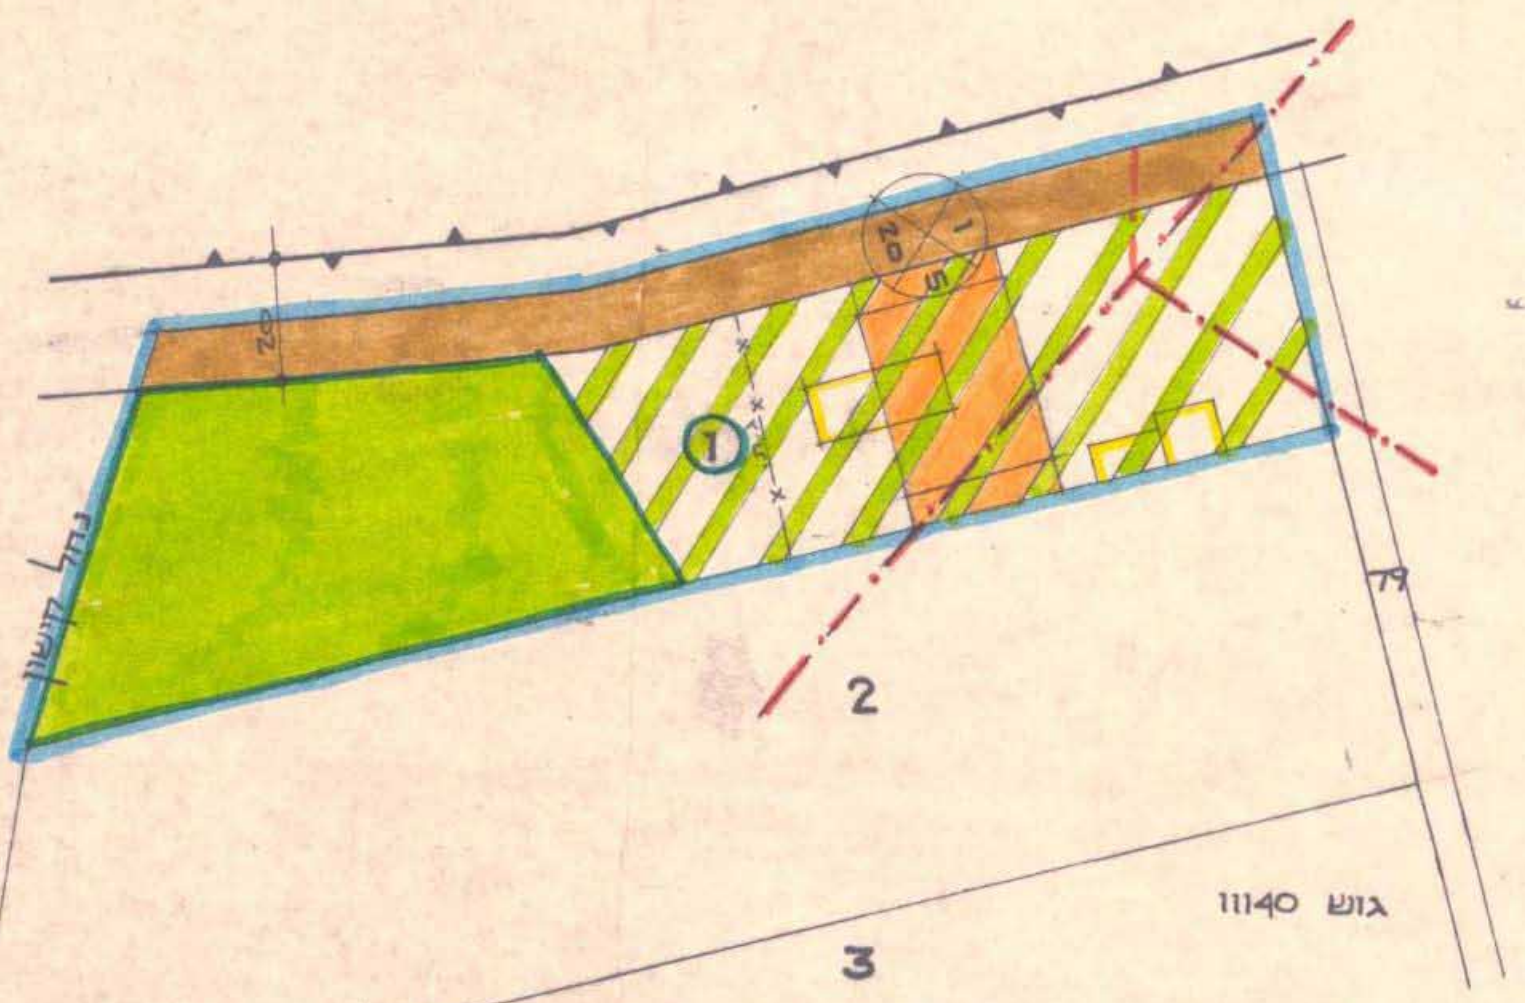

מצב מוצע 1:1250

תכנית מס' 72/25 מורסמת להקדמת בילוקים
מיום 19.5.85 עמוד 3359
מס' 3248 מיום 19.5.85 עמוד 3359
מס' 11140 ג.מ.ה

משרד הפנים
חוק התכנון והבניה תשכ"ה - 1965
מחוז חיפה
מרחב תכנון מקומי 25/72
תכנית א.ע. שאר מקומי מס' 72/25
הועדה המחוזית ביישובים
מיום 1.4.86
לתכנית הבניה ז"ע
סגן מנהל כ"מ

חוק התכנון והבניה תשכ"ה - 1965
גובה מקומי לע"מ ולבניה
11140
מס' 72/25
מס' 3248
מס' 11140

תכנית מס' 72/25 מורסמת למתן חוקי בילוקים
מיום 15.8.87 עמוד 1582
מס' 3248 מיום 15.8.87 עמוד 1582

מקור: תכנית גוש 11140 ותכנית מס' 365/25