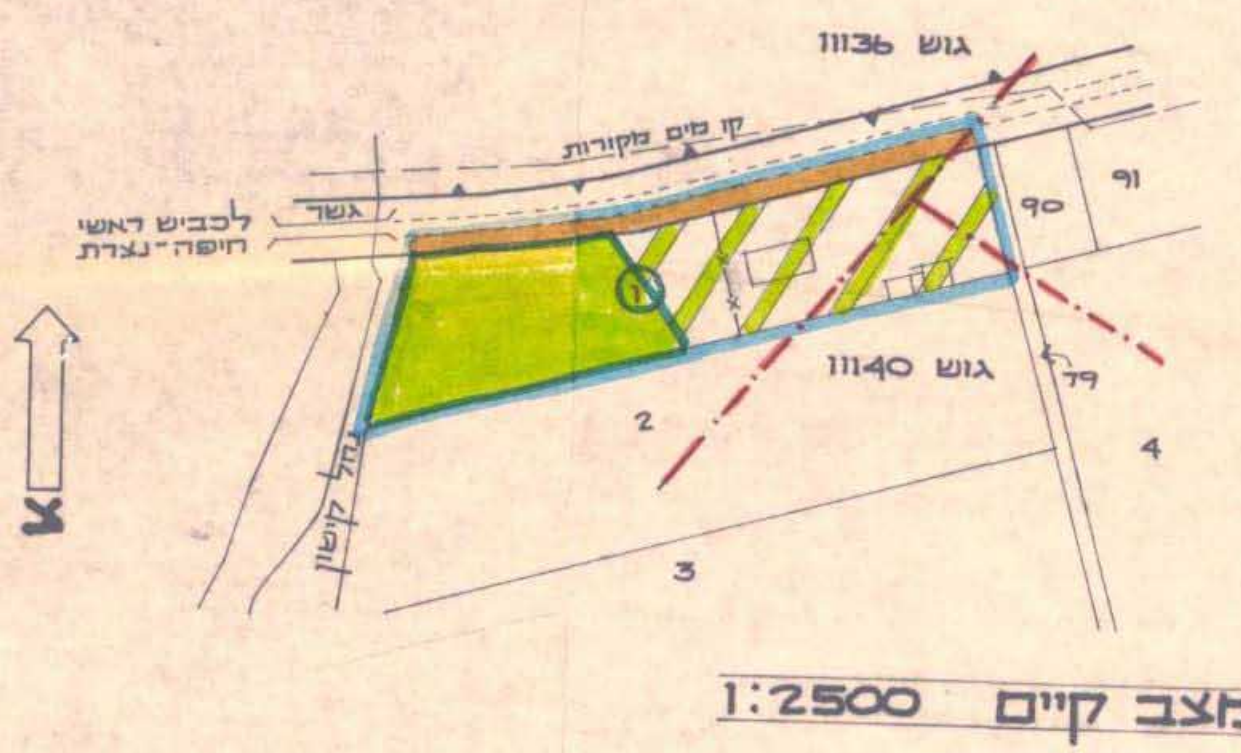

מצב קיים 1:2500