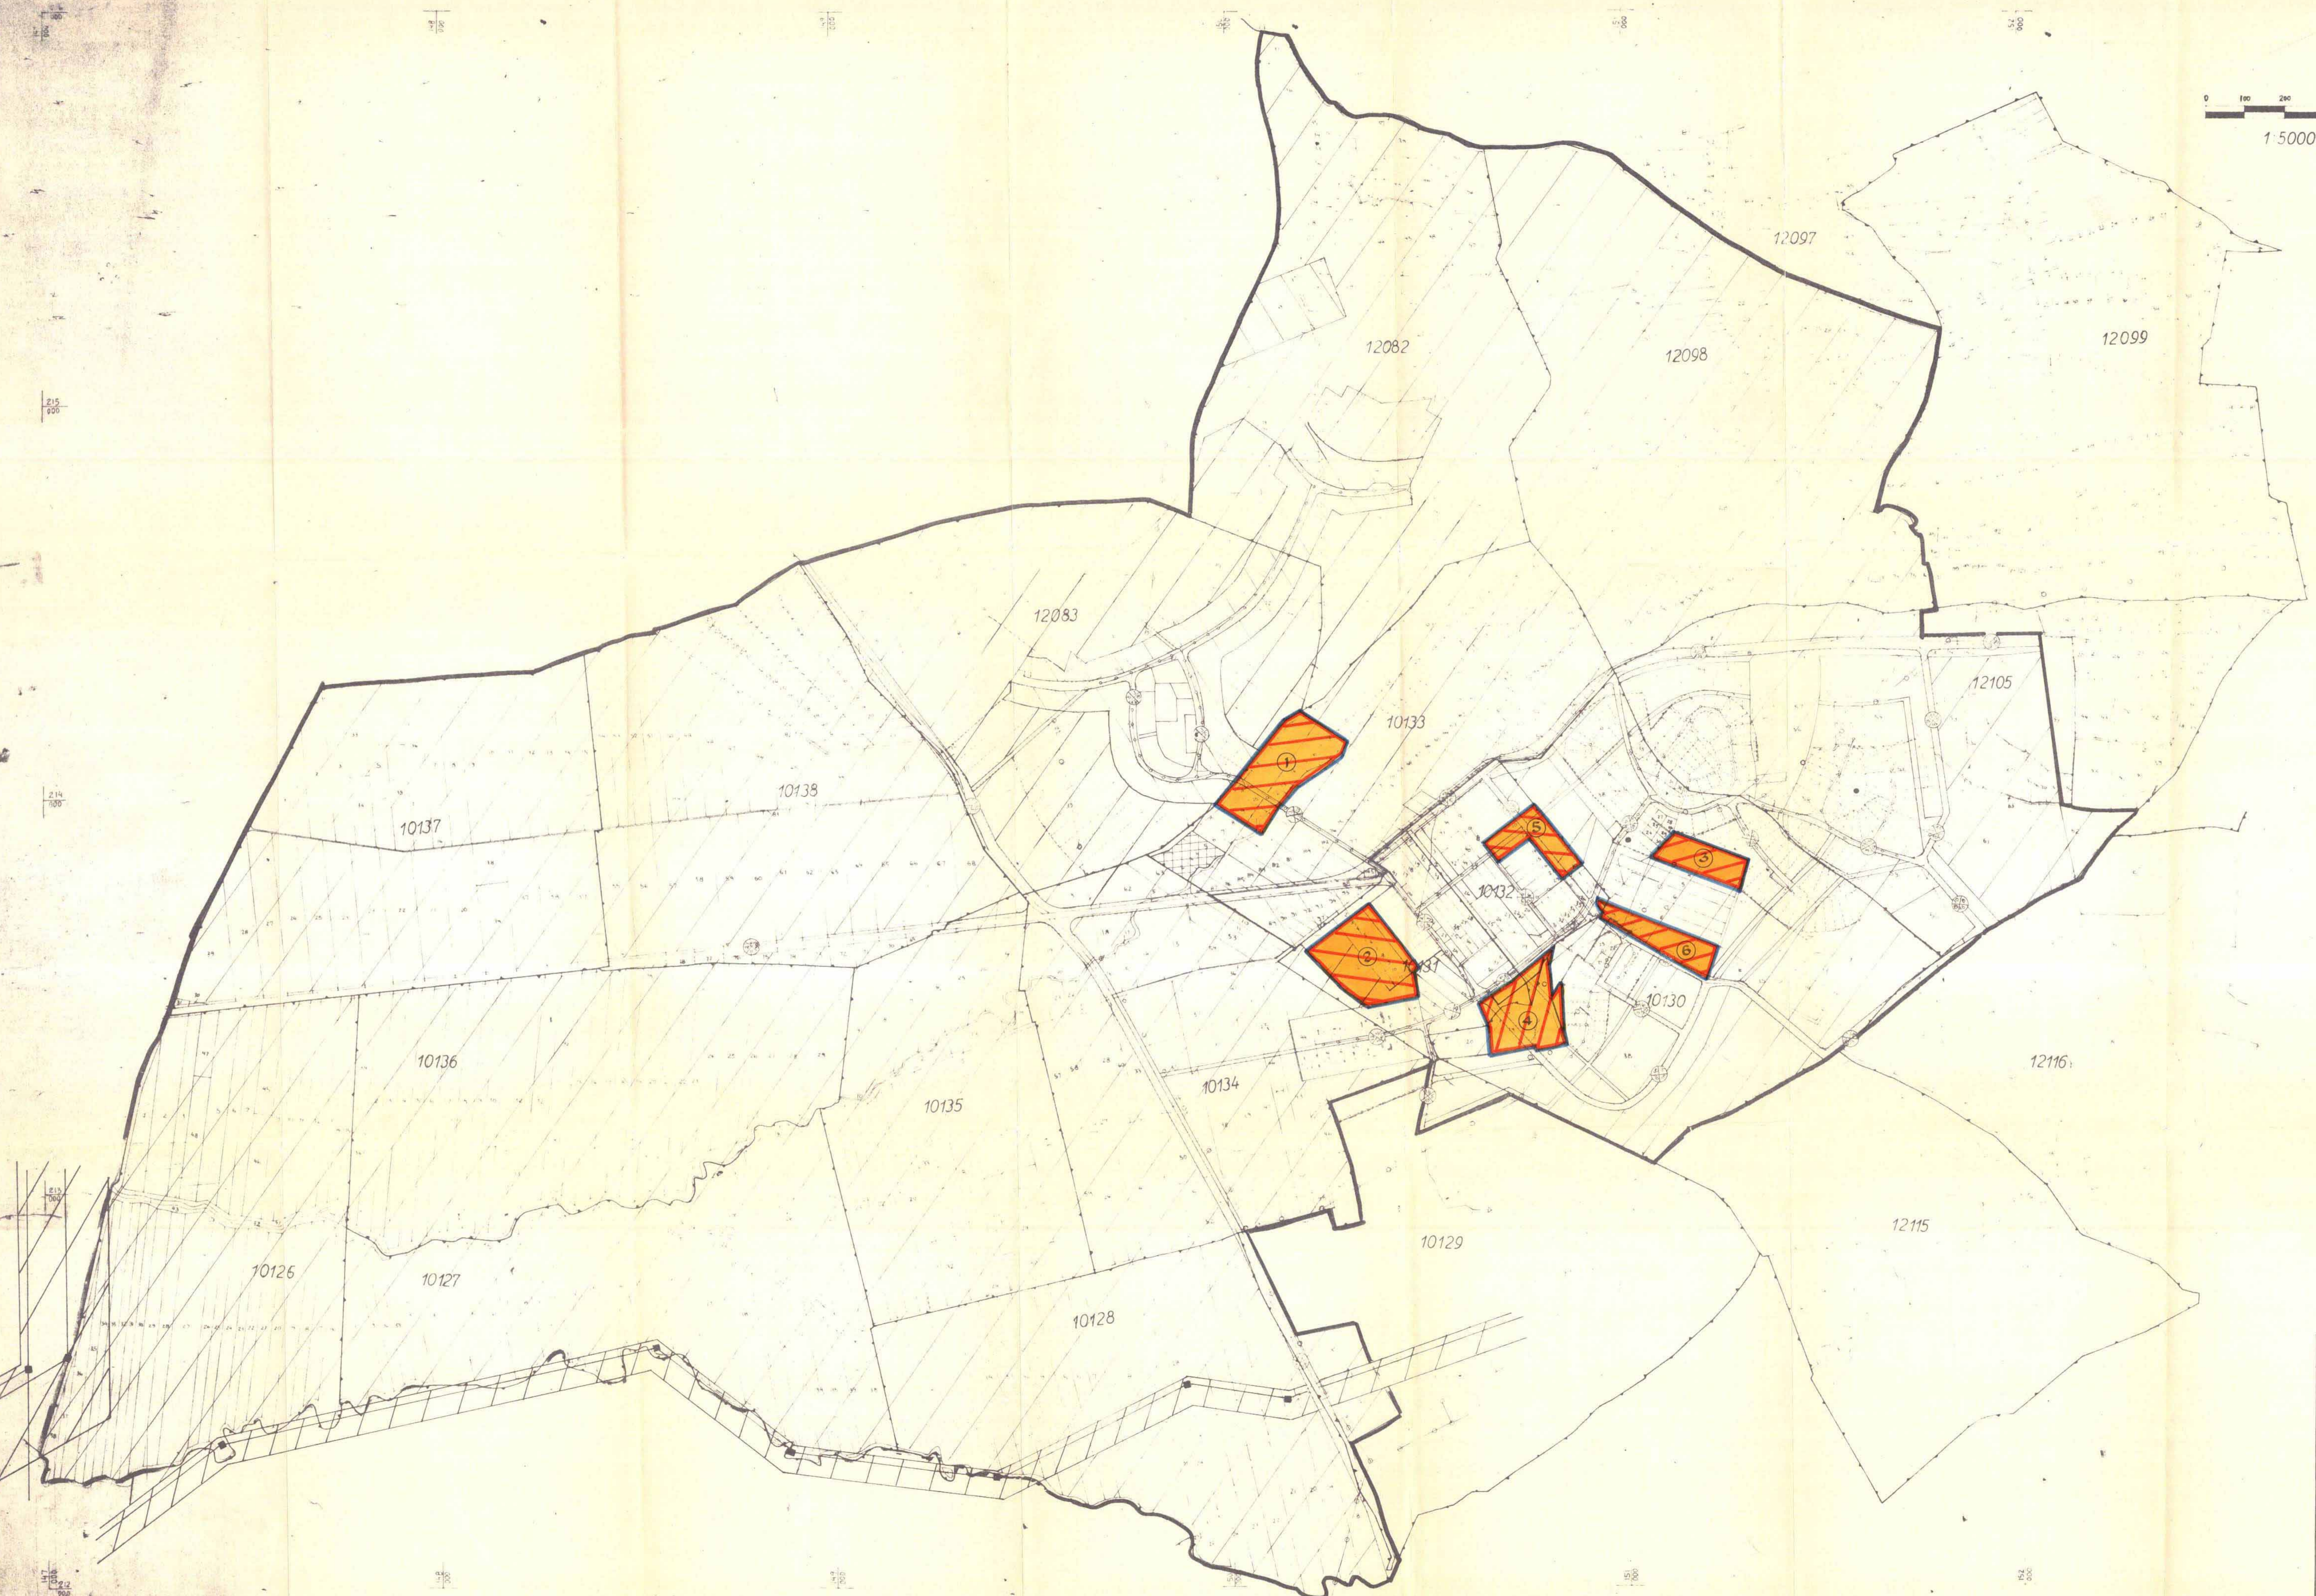

מרחב תכנון מקומי השומרון
 תשריט מצודף לתכנית מס' ש/במ/542
 שטחים חקלאיים בגבעת עדה

יעודי קרקע - מצב מוצע
 מסמך ח' ק.מ. 1:5000

השר המבחין והשר המבחין
 תאריך תכנון: 1987
 תאריך תכנון: 1987
 תאריך תכנון: 1987

מקרא
 תחום תכנית
 שטח מוצע לשינוי יעוד

תאריך	חתימת היוזם ומתן התכנית	חתימת הוועדה לבניה למגורים - מחוז חיפה
19.2.92	לדין בועדה לבניה למגורים - מחוז חיפה	
1.1.93	להתקדה	
16.11.93	למתן תוקף	
3.2.94	למתן תוקף - עדכון	
חתימת עורך התכנית		