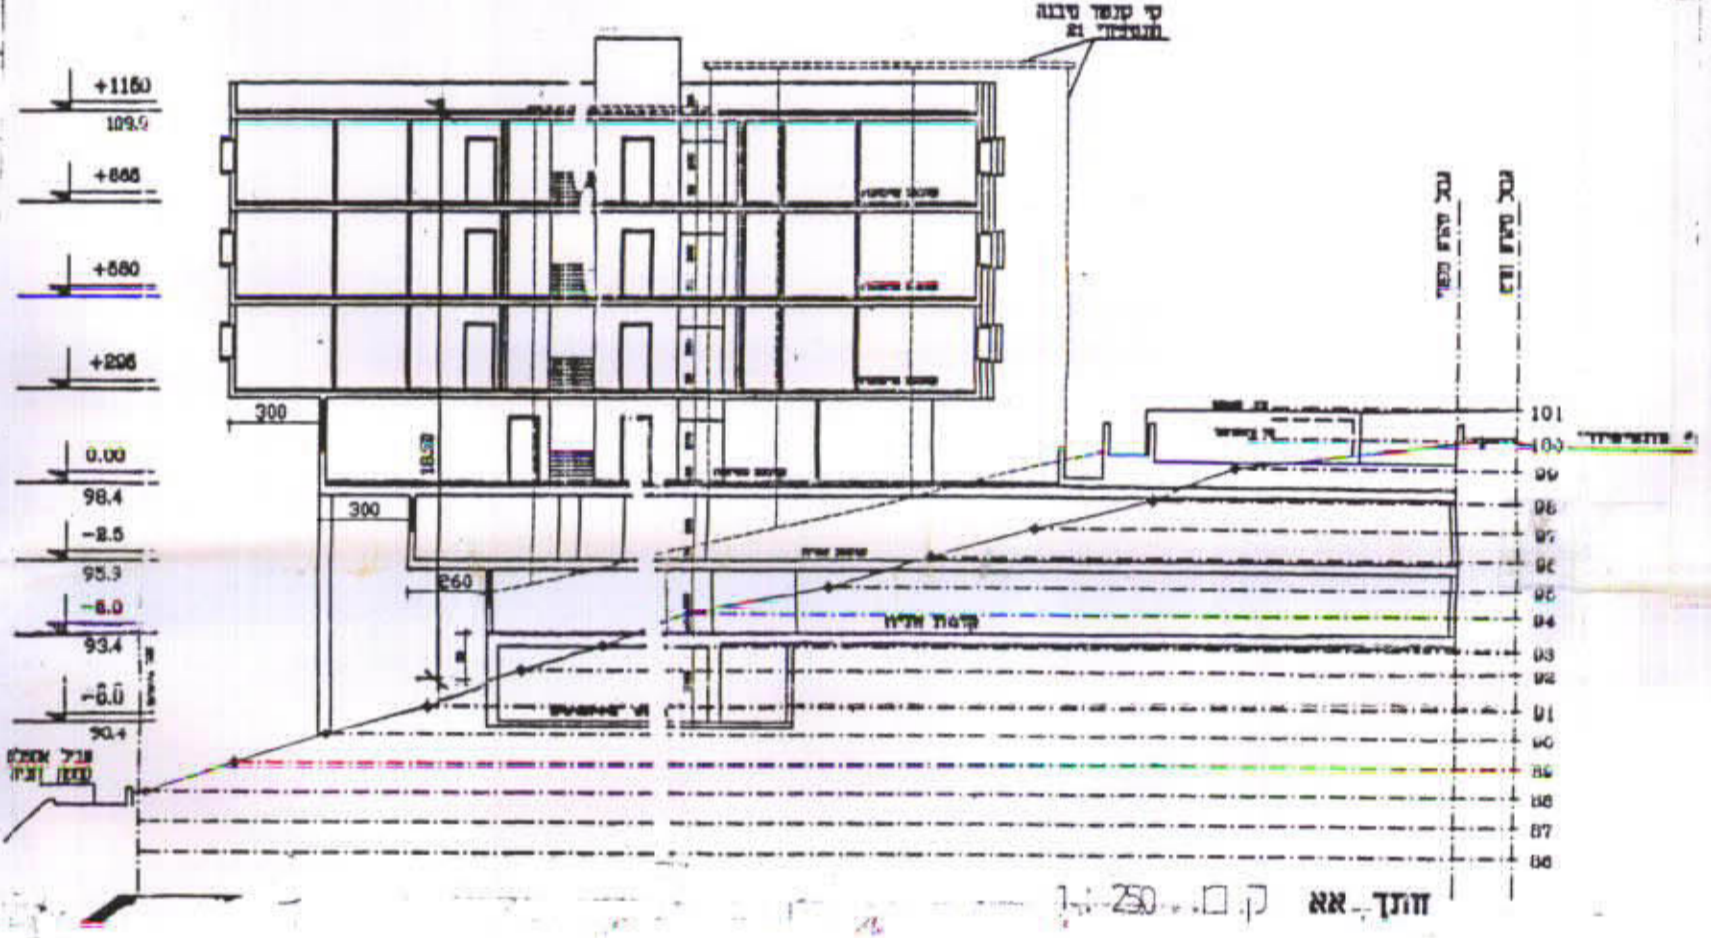

תכנית 1973/מס' ח'פ' 316
24.10.95

מרחב תכנון מקומי - חיפה
תשריט מצורף לשינוי
תכנית מתאר מקומית חיפה
תכנית מס' ח'פ' 1973/

בית הורדים סעודי "ציון"
גוש 10809 חלקה 316
10809 חל' חלקה 501
גוש 10810 חל' חלקה 474
ק.מ.: 1:250

- מפת**
- גבול התכנית
 - איזור מגורים א' עם הגבלות
 - שטח למוסד
 - דרך מאושרת
 - שביל
 - מספר הדרך
 - מרווח קדמי
 - רוחב הדרך
 - קו רחוב
 - גבול חלקה רשומה
 - מספר חלקה רשומה
 - גבול חלקה קיימת לביטול
 - גבול חלקה מוצעת
 - קו בנין למבנה העיקרי
 - קו בנין לחניון
 - קו השמל
 - כבל מתח גבוה תת קרקעי
 - כבל מתח נמוך תת קרקעי
 - מבנה קיים
 - מבנה להריסה

1973
4.3.86
הודעה על אישור תכנית מס' 1973/מס' ח'פ' 316
הודעה על הפקדת תכנית מס' 1973/מס' ח'פ' 501
פורסמה בילקוט הפרסומים מס' 28.2.96 ביום 25.12.94

טבלת שטחים

זיהוי מקום	מוסר	דרך	שביל	סה"כ
גוש 10809 חלקה 316	1004 מ"ר	45 מ"ר		1049 מ"ר
גוש 10810 חלקה 474		112 מ"ר		112 מ"ר
גוש 10809 חלקה 501		70 מ"ר		70 מ"ר
סה"כ מרווח גרפיטי				1231 מ"ר