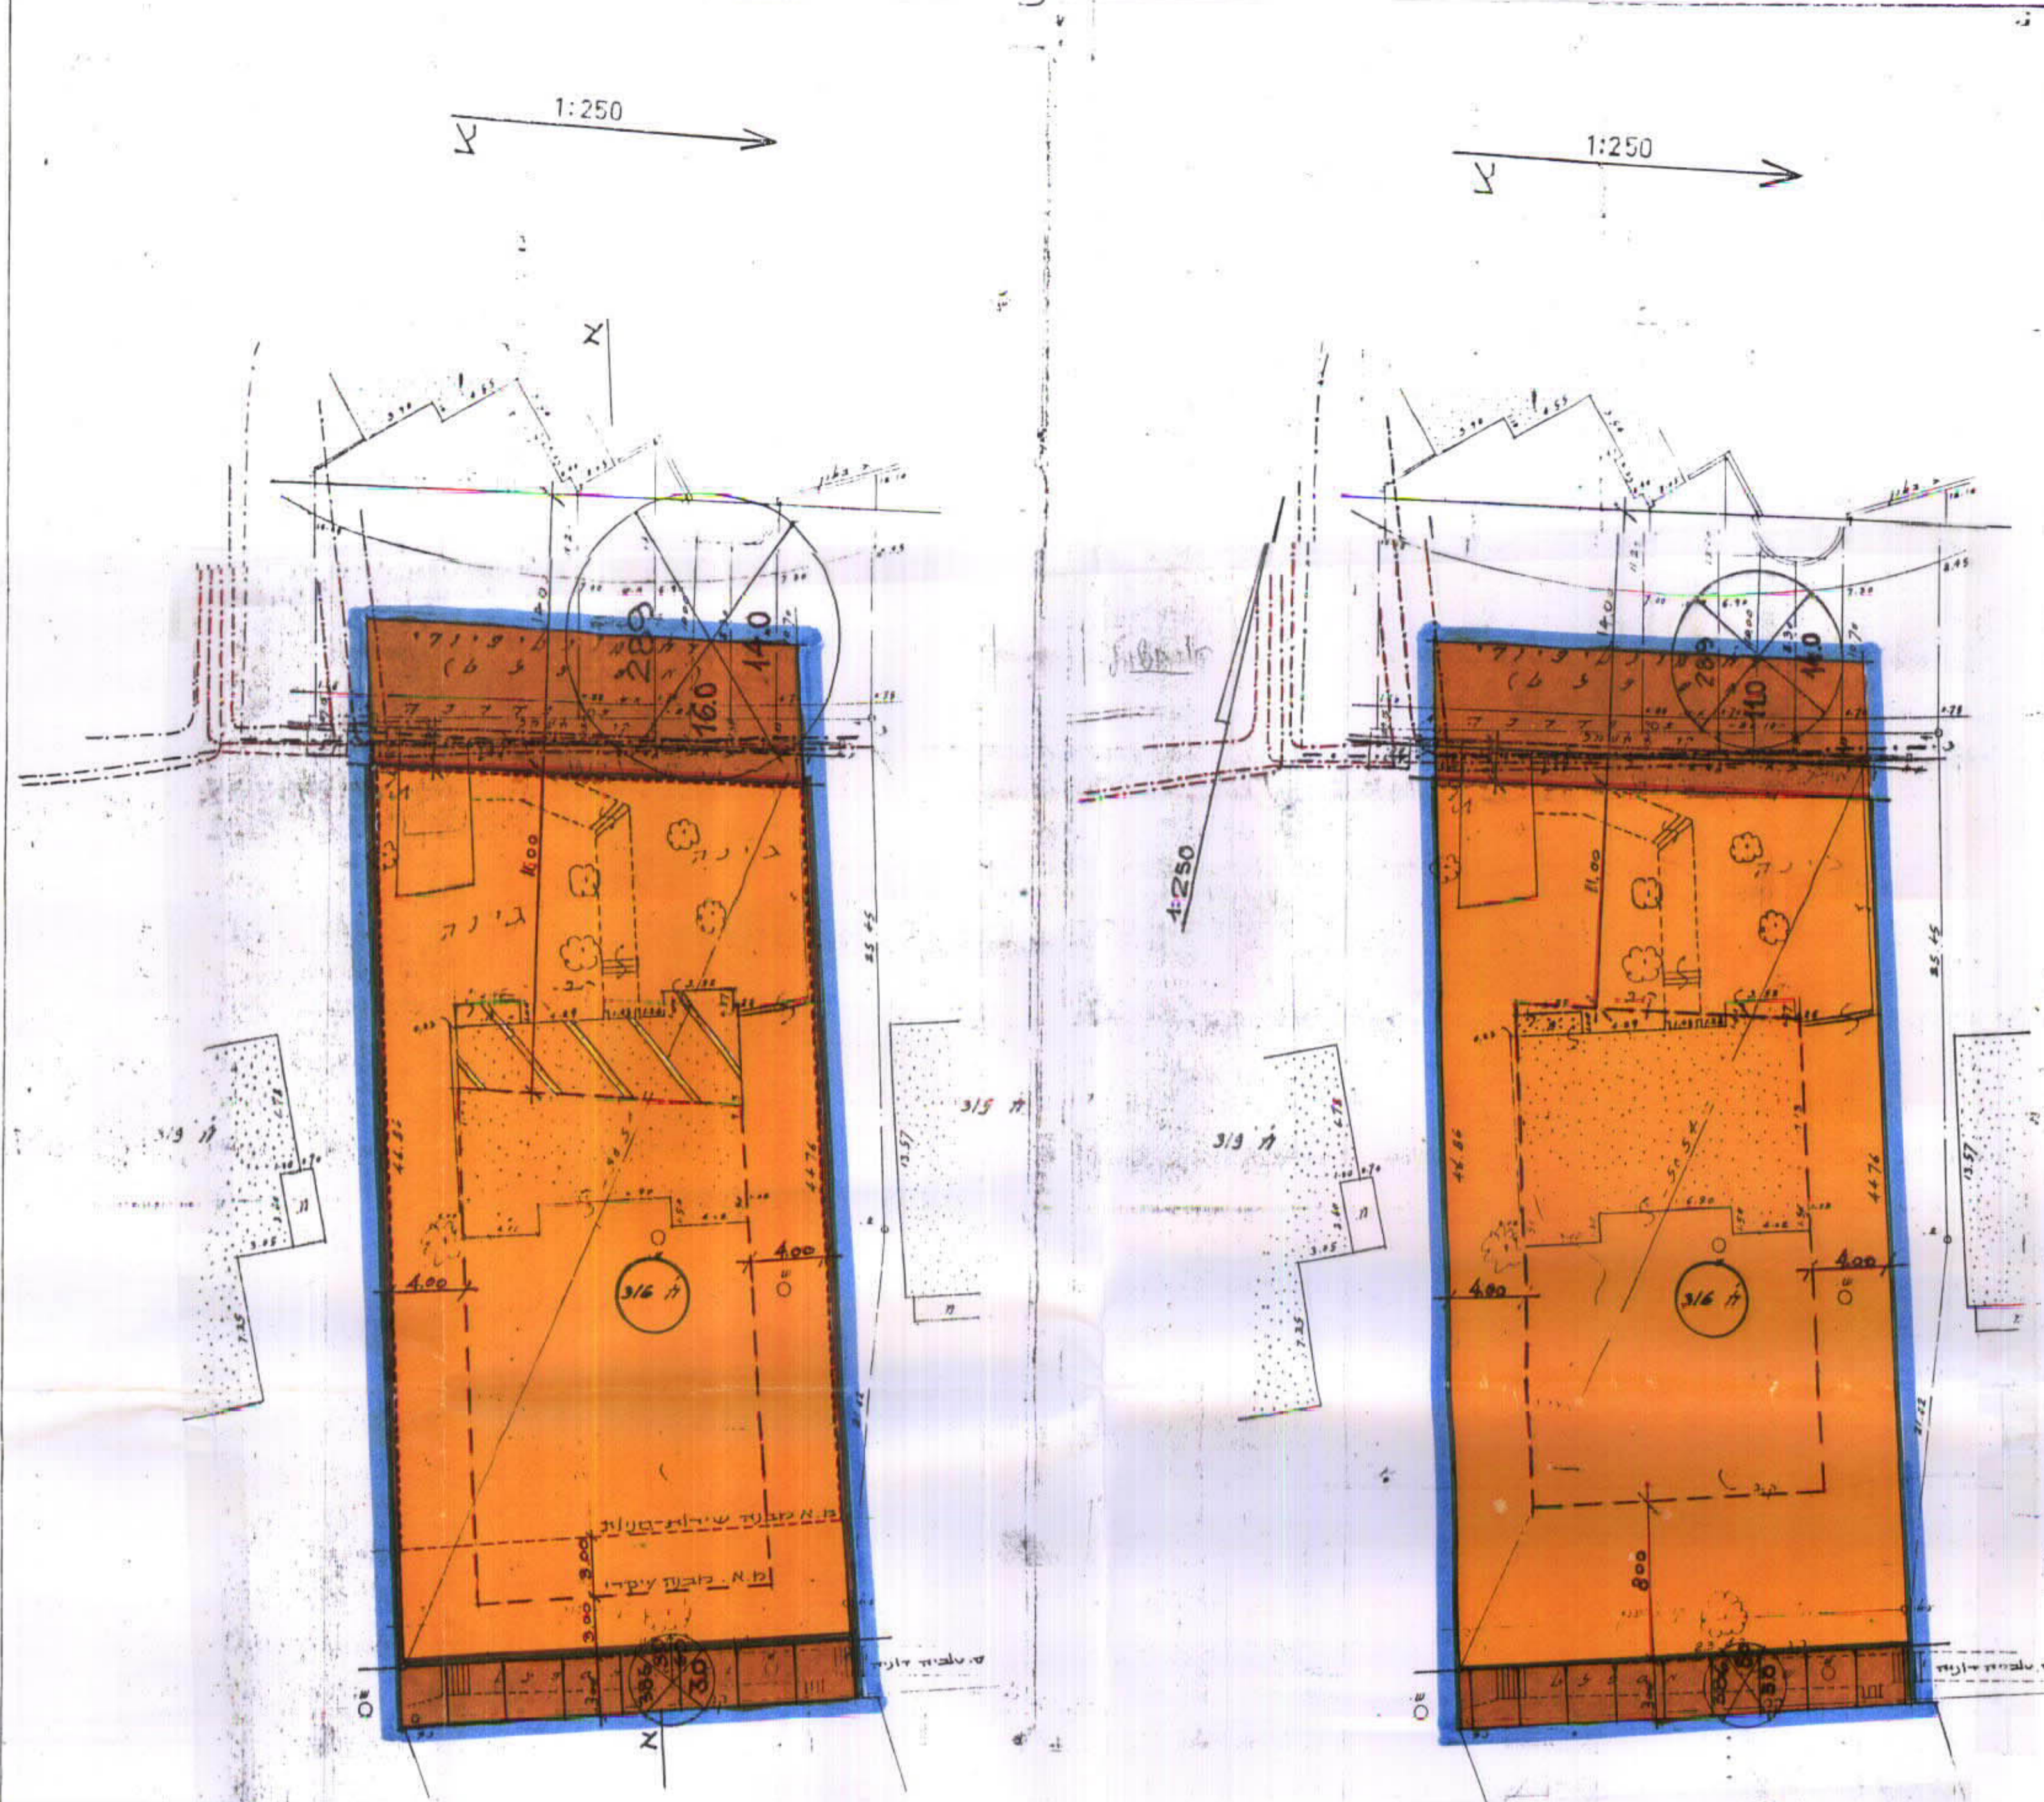

תכנית 1973/מס' ח'פ' 316
24.10.95

מרחב תכנון מקומי - חיפה
תשריט מצורף לשינוי
תכנית מתאר מקומית חיפה
תכנית מס' ח'פ' 1973/

בית הורדים סעודי "ציון"
גוש 10809 חלקה 316
10809 חל' חלקה 501
גוש 10810 חל' חלקה 474
ק.מ.: 1:250

- מפת**
- גבול התכנית
 - איזור מגורים א' עם הגבלות
 - שטח למוסד
 - דרך מאושרת
 - שביל
 - מספר הדרך
 - מרווח קדמי
 - רוחב הדרך
 - קו רחוב
 - גבול חלקה רשומה
 - מספר חלקה רשומה
 - גבול חלקה קיימת לביטול
 - גבול חלקה מוצעת
 - קו בנין למבנה העיקרי
 - קו בנין לחניון
 - קו השמל
 - כבל מתח גבוה תת קרקעי
 - כבל מתח נמוך תת קרקעי
 - מבנה קיים
 - מבנה להריסה

1973
4.3.86
הודעה על אישור תכנית מס' 1973/מס' ח'פ' 316
הודעה על הפקדת תכנית מס' 1973/מס' ח'פ' 501
פורסמה בילקוט הפרסומים מס' 28.2.96 ביום 25.12.94

טבלת שטחים

זיהוי מקום	מוסר	דרך	שביל	סה"כ
גוש 10809 חלקה 316	1004 מ"ר	45 מ"ר		1049 מ"ר
גוש 10810 חלקה 474		112 מ"ר		112 מ"ר
גוש 10809 חלקה 501		70 מ"ר		70 מ"ר
סה"כ מרווח גרפיטי				1231 מ"ר

תכנית מוצעת

1:250

תכנית מאושרת

מהודרה ספטמבר 1995
לתת חוק