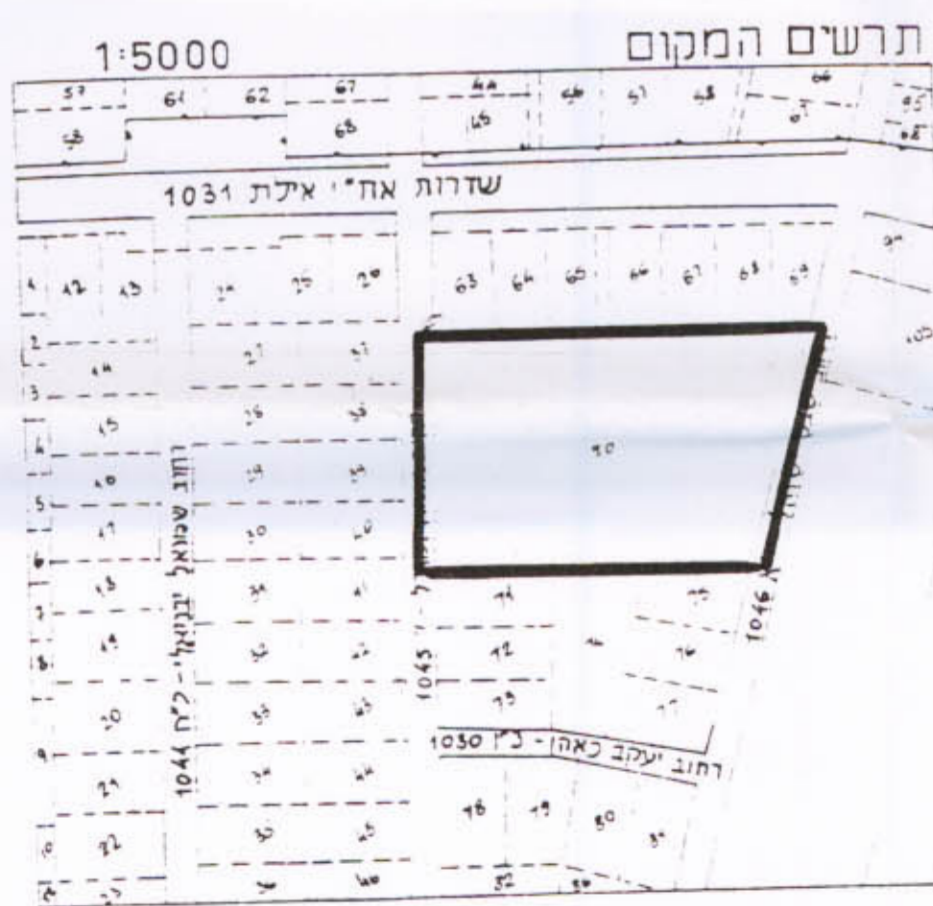

מרחב תכנון מקומי חיפה
תשריט מצורף לשינוי תכנית ניהול מקומית
תכנית מס' חפ/1979
אתר להקמת בית ספר חדש בקרית חיים
רחוב חומה ומגדל

- מקרא
- גבולות תכנית
 - אתר לבנין ציבורי
 - שטח ציבורי פתוח
 - דרך מאושרת
 - הרחבת דרך
 - קו חוב
 - קו בנין
 - גבול חלקה קיימת
 - גבול חלקה מוצעת
 - מגרש מוצע
 - גבול חלקה לביטול

ק.מ. 1:1250

- 70 מספר חלקה קיימת
- 70 מספר חלקה לביטול
- מבנה קיים
- מספר הדרך
- קו בנין מנימלי
- רוחב הדרך
- תחנת טרנספורמציה

מצב מאושר

טבלת שטחים

מס' גוש	מס' חכמה	שטח החל' מ'ר	שטח חלקה כלול בתכנית		שטח חלקה הכלול בתכנית עתידים העשונים		דרכים		ש.צ.פ.		א.ב.צ.		סה"כ
			מ'ר	%	מ'ר	%	מ'ר	%	מ'ר	%	מ'ר	%	
11586	99	1223	1024	84.6	1024	100	100	2629	25.7	6570	64.3	10223	100
	70	9199											

מצב מוצע

הערה התשריט מבוסס על מפת גוש של מרכז מיופי ישראל.

משרד הפנים מחוז חיפה
חוק התכנון והמנהל תשכ"ח-1968
אישור תכנית מס. 977/79
הועדה המחוזית לתכנון ולבניה הליטה
ביום 10.8.95. כאשר את התכנית
צ"ל ח.ק.מ.מ
יו"ר הועדה המחוזית