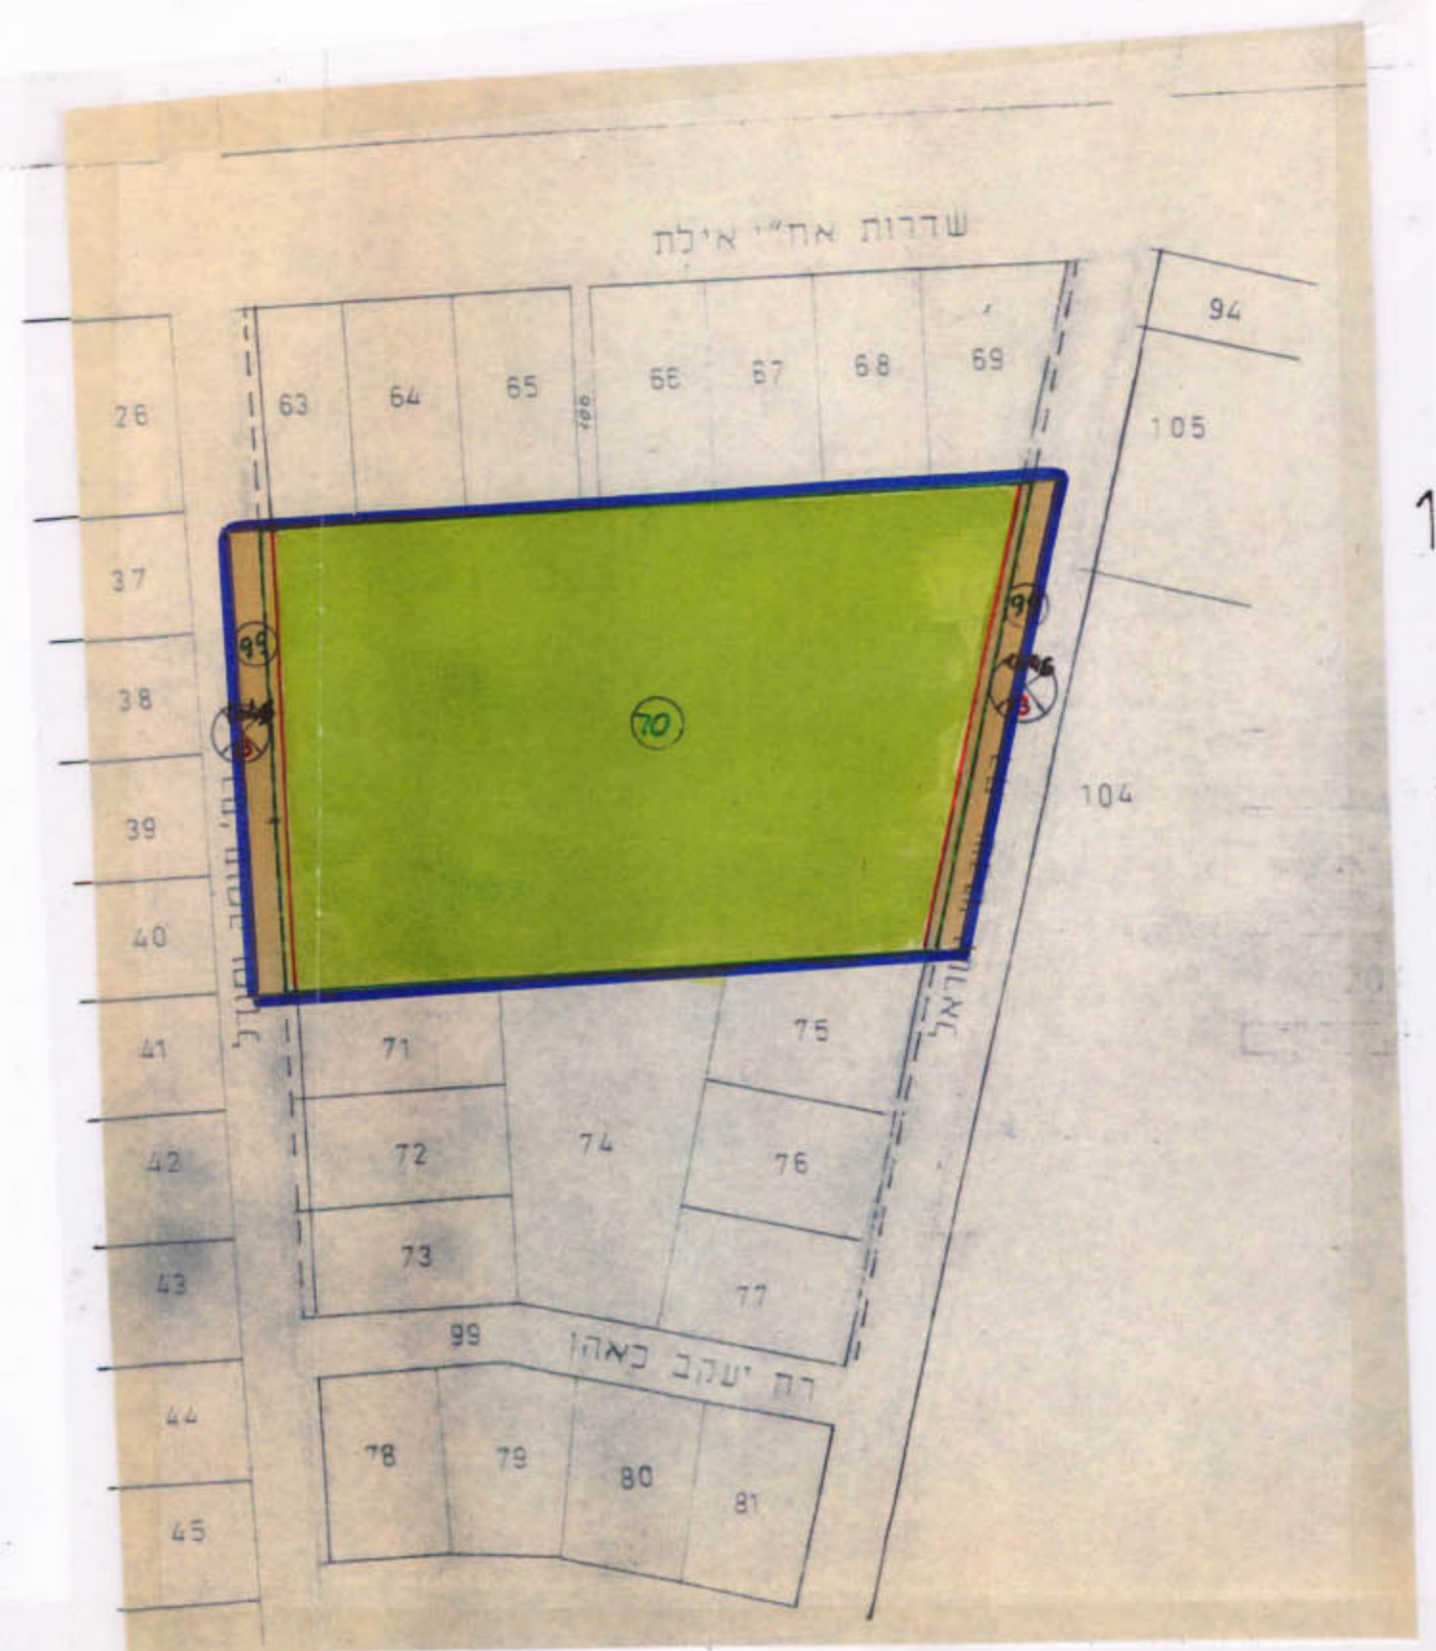

מרחב תכנון מקומי חיפה
תשריט מצורף לשינוי תכנית ניהול מקומית
תכנית מס' חפ/1979
אתר להקמת בית ספר חדש בקרית חיים
רחוב חומה ומגדל

- מקרא
- גבולות תכנית
 - אתר לבנין ציבורי
 - שטח ציבורי פתוח
 - דרך מאושרת
 - הרחבת דרך
 - קו חוב
 - קו בנין
 - גבול חלקה קיימת
 - גבול חלקה מוצעת
 - מגרש מוצע
 - גבול חלקה לביטול

ק.מ. 1:1250

- 70 מספר חלקה קיימת
- 70 מספר חלקה לביטול
- מבנה קיים
- מספר הדרך
- קו בנין מנימלי
- רוחב הדרך
- תחנת טרנספורמציה

מצב מאושר

טבלת שטחים

מס' גוש	מס' חכמה	שטח החל' מ'ר	שטח חלקה כלול בתכנית		שטח חלקה הכלול בתכנית עתידים העשונים		דרכים		ש.צ.פ.		א.ב.צ.		סה"כ
			מ'ר	%	מ'ר	%	מ'ר	%	מ'ר	%	מ'ר	%	
11586	99	1223	1024	84.6	1024	100	100	2629	25.7	6570	64.3	10223	100
	70	9199											

מצב מוצע

הערה התשריט מבוסס על מפת גוש של מרכז מיופי ישראל.

משרד הפנים מחוז חיפה
חוק התכנון והמנהל תשכ"ח-1968
אישור תכנית מס. 977/79
הועדה המחוזית לתכנון ולבניה הליטה
ביום 10.8.95. כאשר את התכנית
צ"ל ח.ק.מ.מ
יו"ר הועדה המחוזית