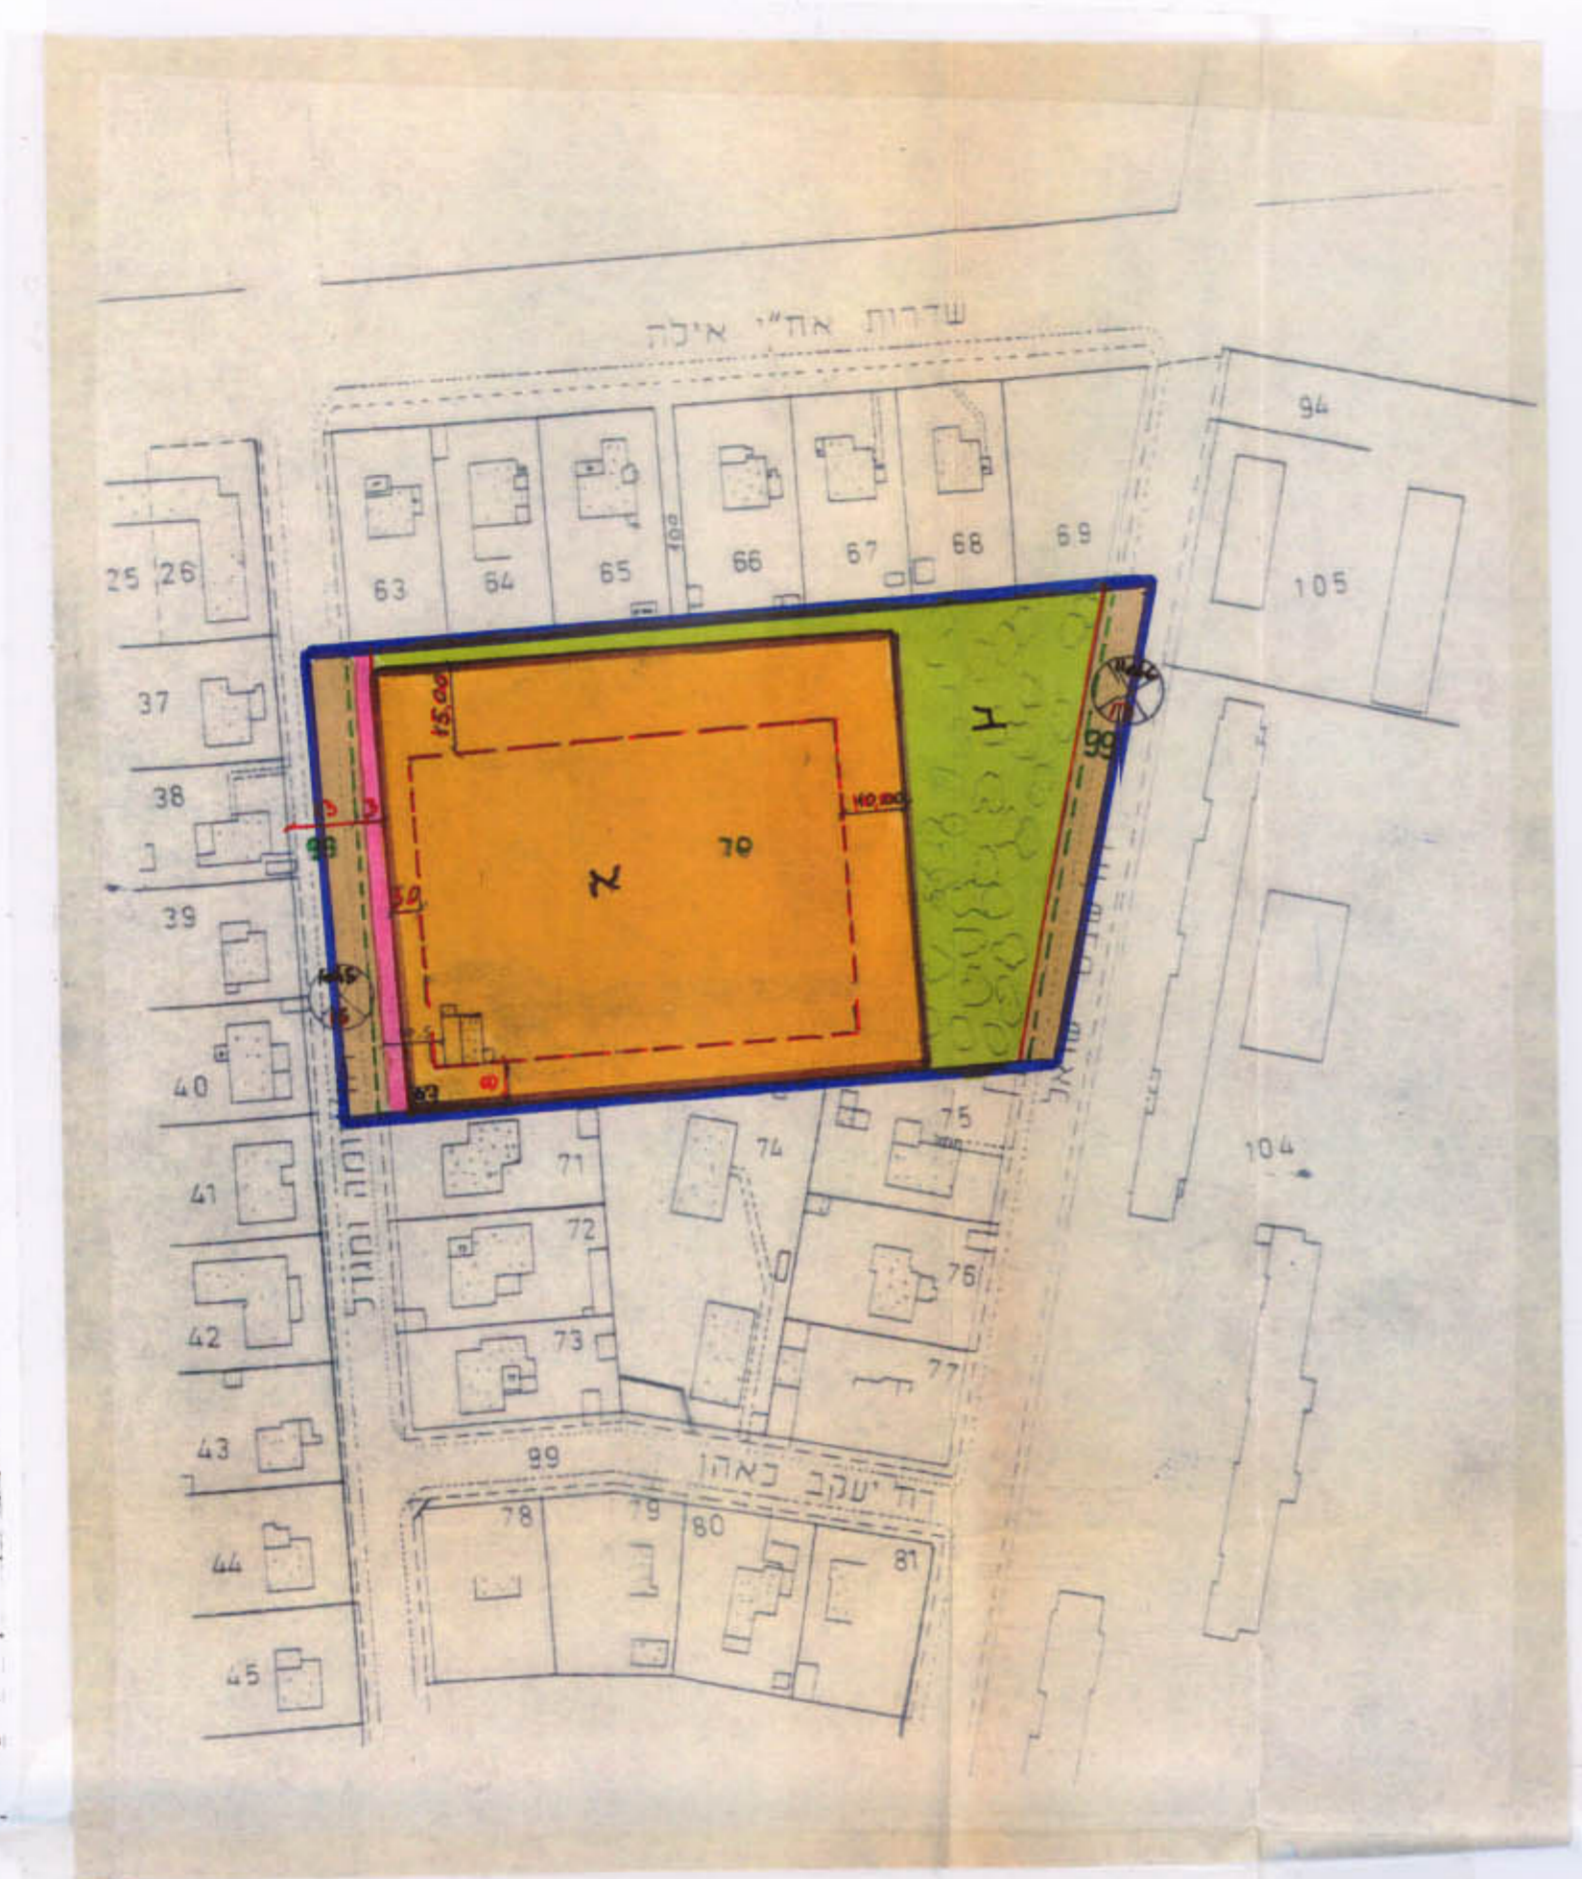

מרחב תכנון מקומי חיפה
תשריט מצורף לשינוי תכנית ניהול מקומית
תכנית מס' חפ/1979
אתר להקמת בית ספר חדש בקרית חיים
רחוב חומה ומגדל

- מקרא
- גבולות תכנית
 - אתר לבנין ציבורי
 - שטח ציבורי פתוח
 - דרך מאושרת
 - הרחבת דרך
 - קו חוב
 - קו בנין
 - גבול חלקה קיימת
 - גבול חלקה מוצעת
 - מגרש מוצע
 - גבול חלקה לביטול

ק.מ. 1:1250

- 70 מספר חלקה קיימת
- 70 מספר חלקה לביטול
- מבנה קיים
- מספר הדרך
- קו בנין מנימלי
- רוחב הדרך
- תחנת טרנספורמציה

מצב מאושר

טבלת שטחים

מס' גוש	מס' חכמה	שטח החל' מ'ר	שטח חלקה כלול בתכנית		שטח חלקה הכלול בתכנית עתידים העשונים		דרכים		ש.צ.פ.		א.ב.צ.		סה"כ
			מ'ר	%	מ'ר	%	מ'ר	%	מ'ר	%	מ'ר	%	
11586	99	1223	1024	84.6	1024	100	100	2629	25.7	6570	64.3	10223	100
	70	9199											

מצב מוצע

הערה התשריט מבוסס על מפת גוש של מרכז מיופי ישראל.

משרד הפנים מחוז חיפה
חוק התכנון והמנהל תשכ"ח-1968
אישור תכנית מס. 977/79
הועדה המחוזית לתכנון ולבניה הליטה
ביום 10.8.95. כאשר את התכנית
צ"ל ח.ק.מ.מ
יו"ר הועדה המחוזית