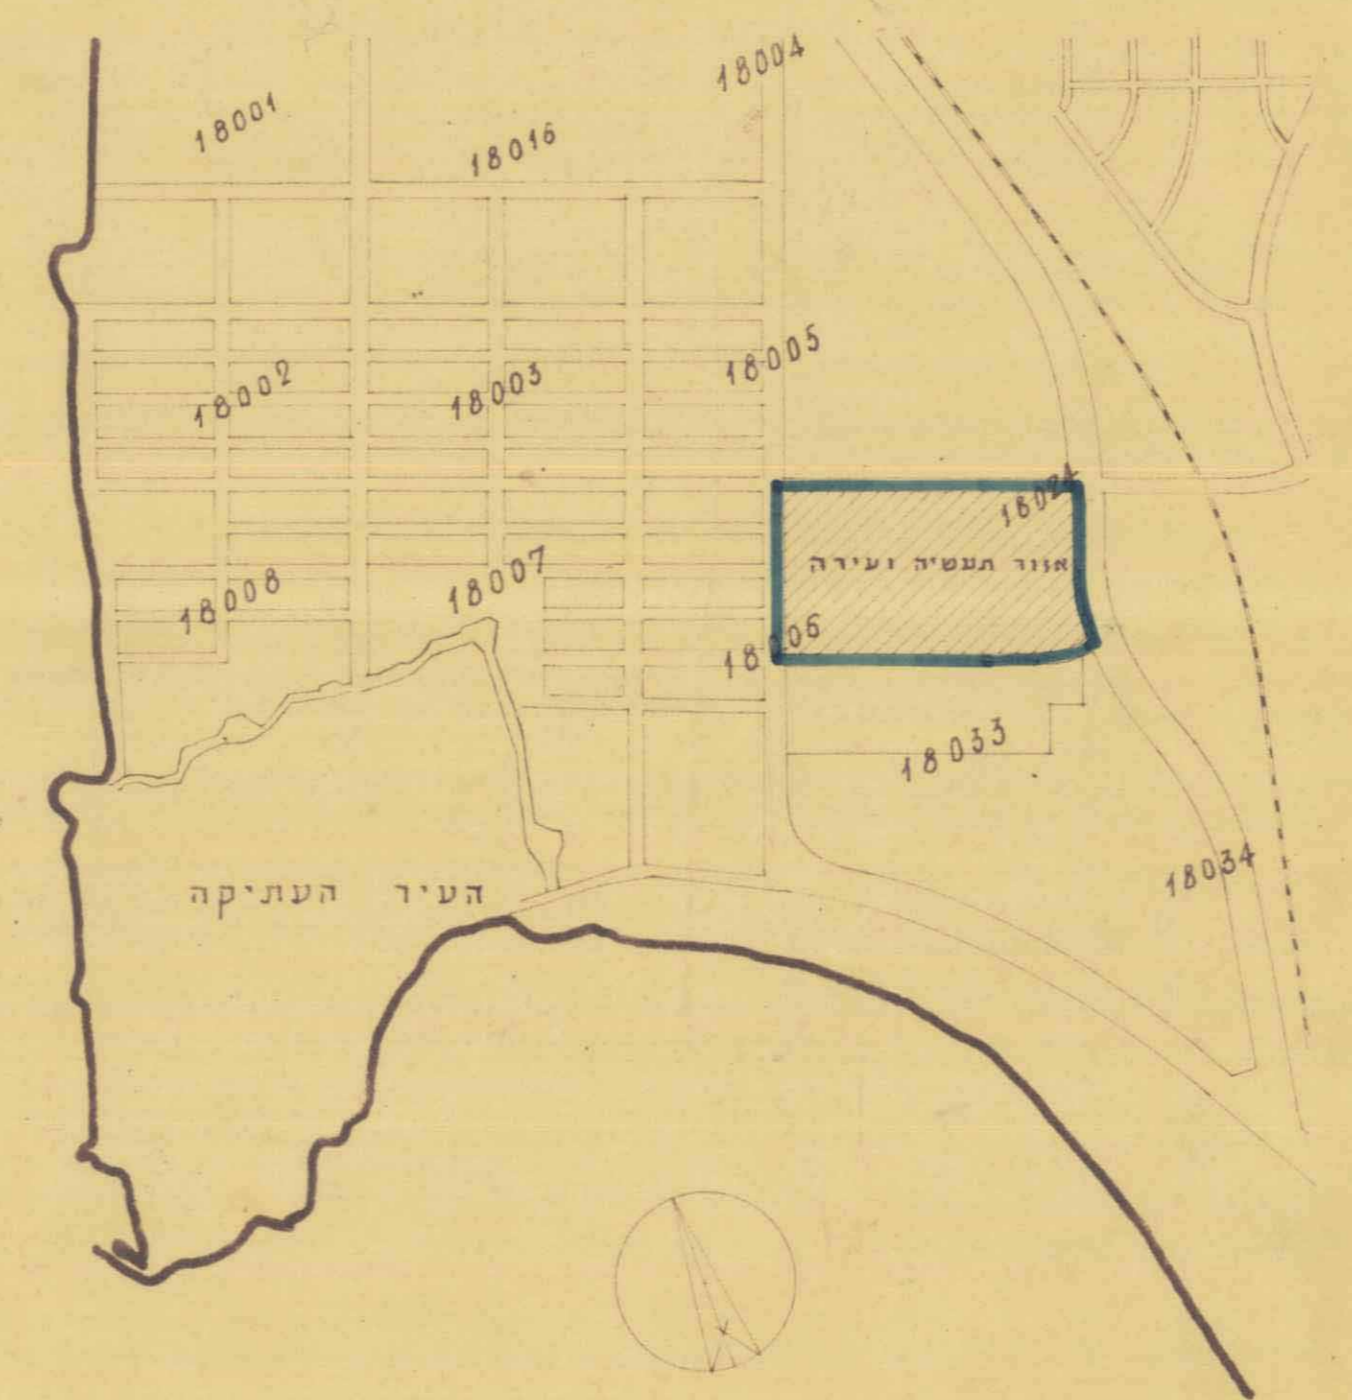

K

תכנית 148-381
תאריך 12.5.63

מחוז הצפון

תסריט מצורף
לתכנית בנין ערים גלילית מס 148
שנוי בחלק מאזור תעשייה זעירה
אדמת רשות הפתוח ואדמות פרטיות

גושים 18033, 18024, 18006, 18005

מסדר הפנים
פקודה בנין ערים 1954
ועדה מחוזית לבניה ולהכנות ערים
מחוז הצפון
תענית תכנון 148
החלטת הוועדה
בשיבה ה- 37 ב-13.1.63
תאריך 4.3.1963
מנהל המחוז
יושב ראש הוועדה

תרשים הסביבה ק"מ 1:10.000

התנדוה
תכנית בנין ערים מס 148
גיוס תעשייה

231261 2584

התסריט - ק"מ 1:1250

381/ע

- Legend for the site plan map, listing various symbols and colors used in the drawing.

תתק טפוס בהתאם לתק-מדה 1:100