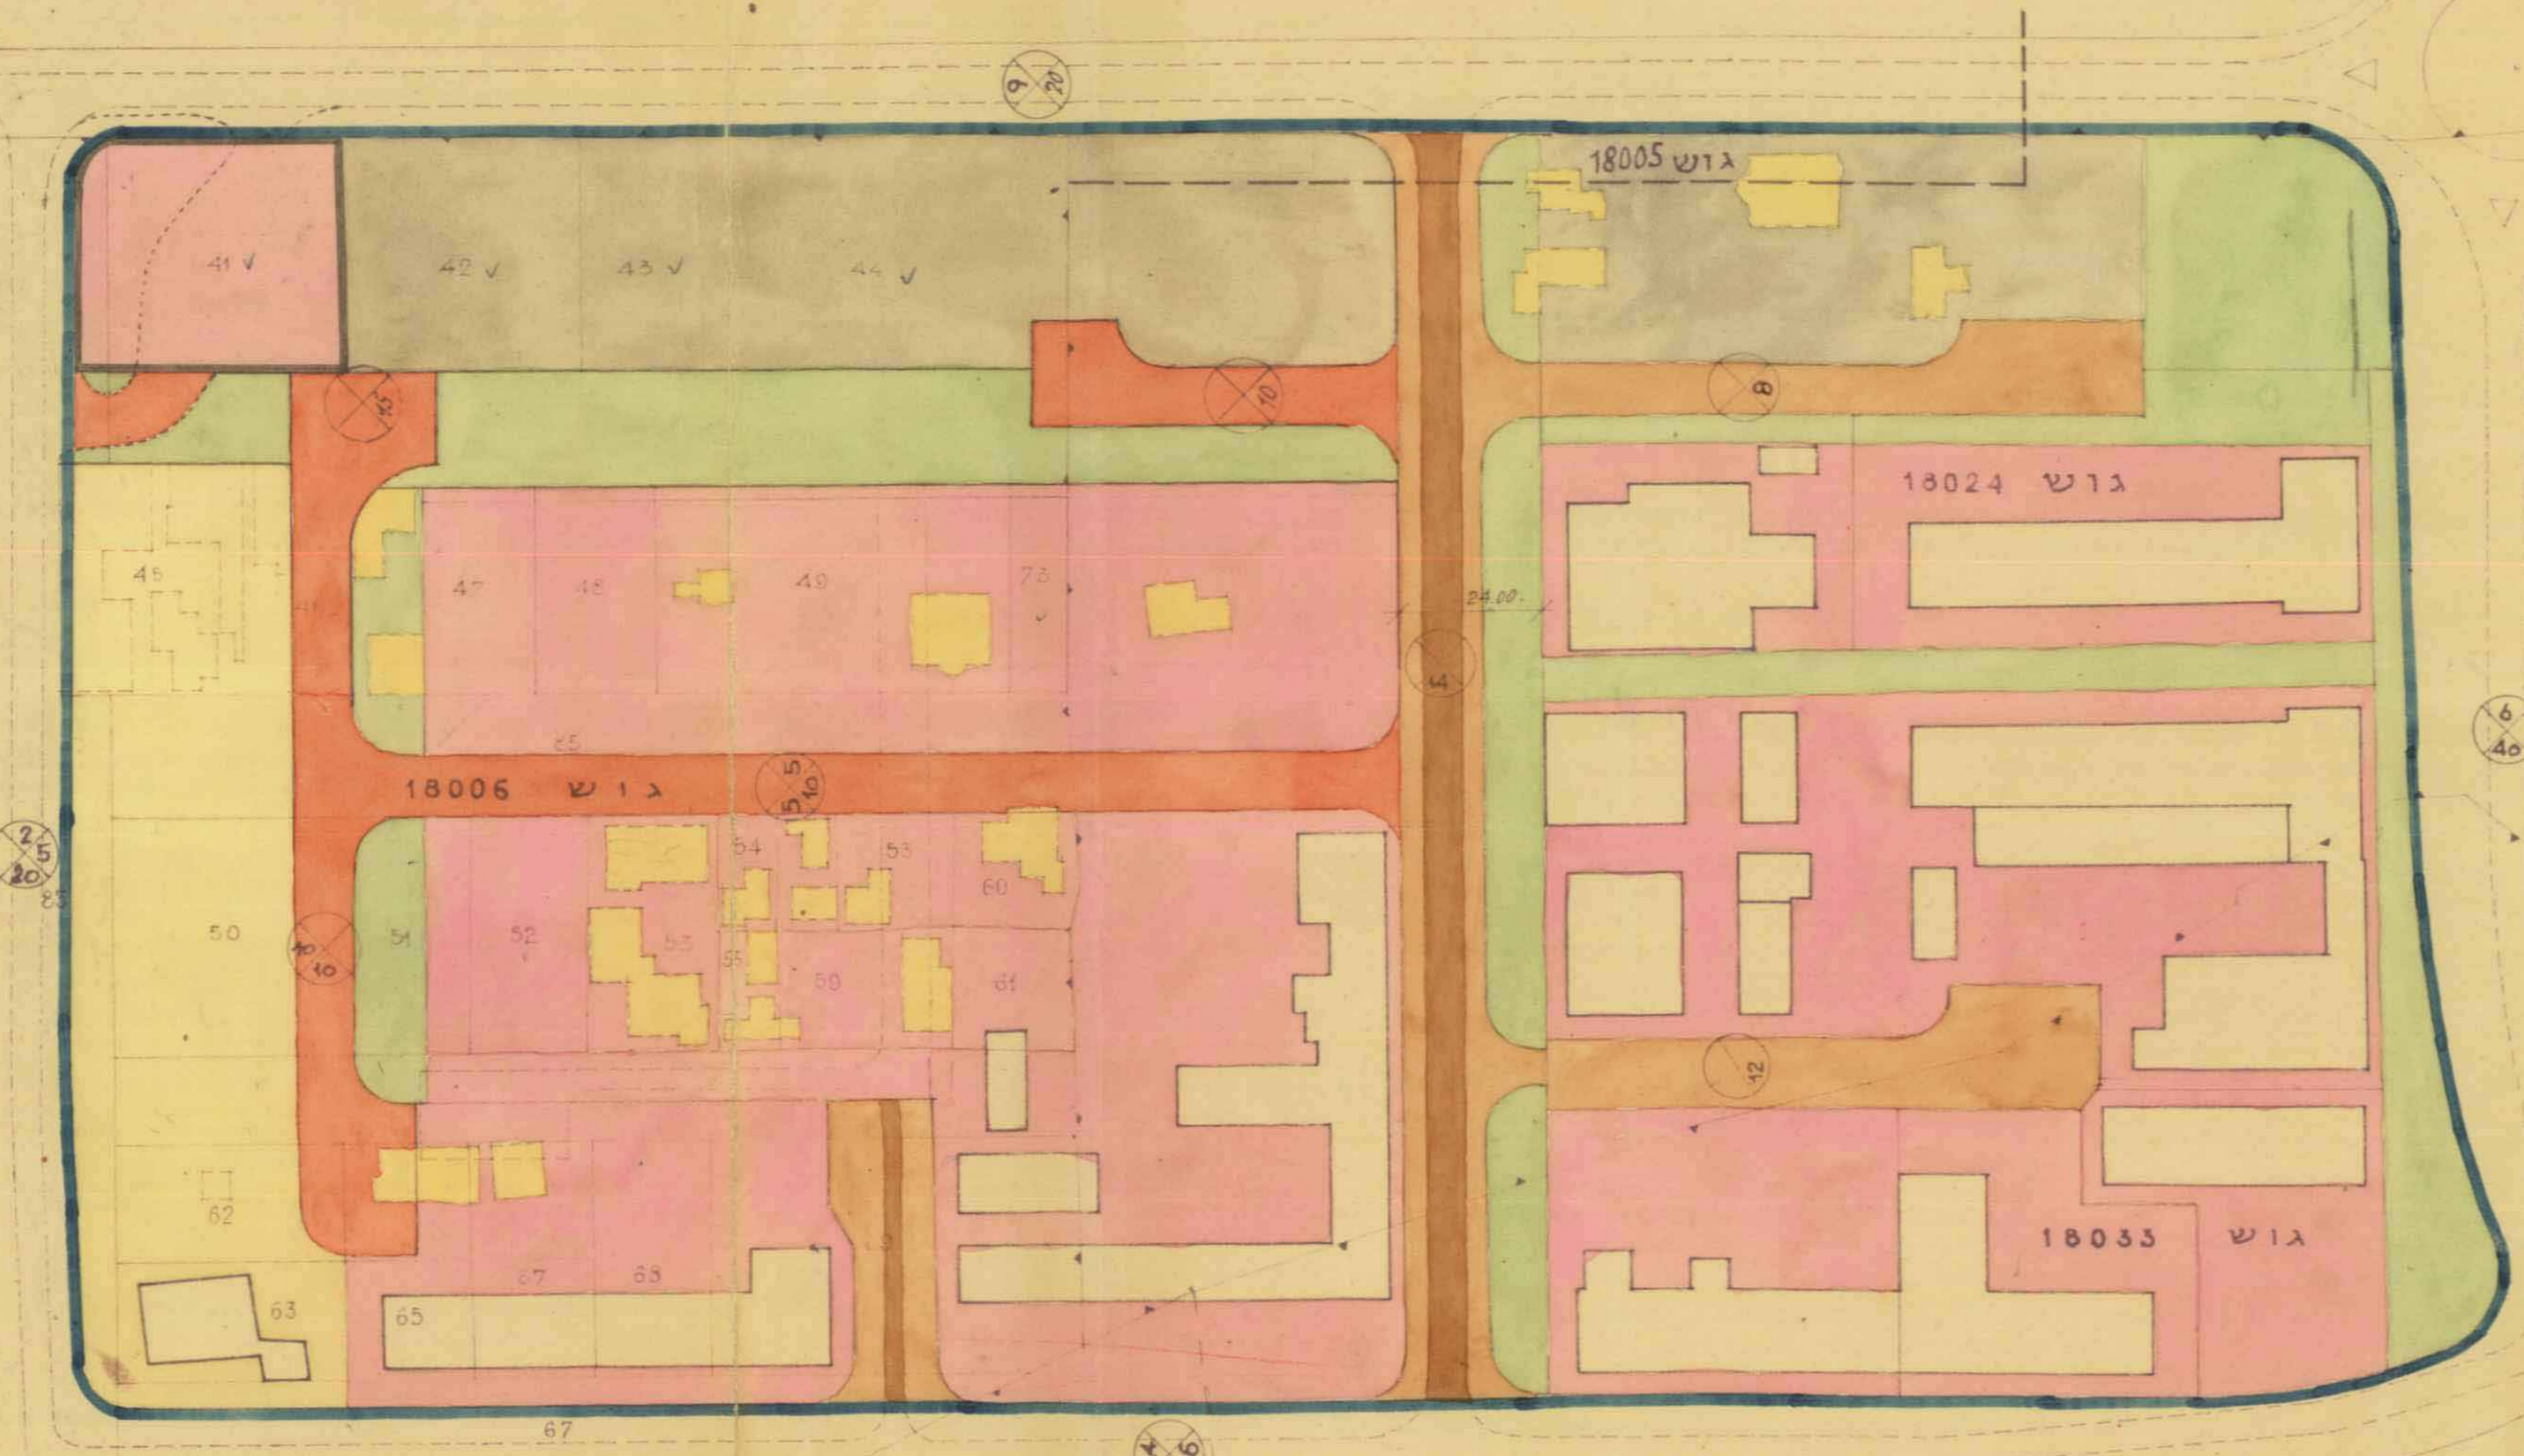

K

תכנית 148-381
תאריך 12.5.63

מחוז הצפון

תסריט מצורף
לתכנית בנין ערים גלילית מס 148
שנוי בחלק מאזור תעשייה זעירה
אדמת רשות הפתוח ואדמות פרטיות

גושים 18033, 18024, 18006, 18005

מסדר הפנים
פקודה בנין ערים 1954
ועדה מחוזית לבניה ולהכנות ערים
מחוז הצפון
תענית תכנון 148
החלטת הוועדה
בשיבה ה- 37 ב-13.1.63
תאריך 4.3.1963
מנהל המחוז
יושב ראש הוועדה

תרשים הסביבה ק"מ 1:10.000

התנדוה
תכנית בנין ערים מס 148
גיוס תעשייה

231261 2584

התסריט - ק"מ 1:1250

381/ע

- Legend for the site plan map, listing various symbols and colors used in the drawing.

תתק טפוס בהתאם לתק-מדה 1:100