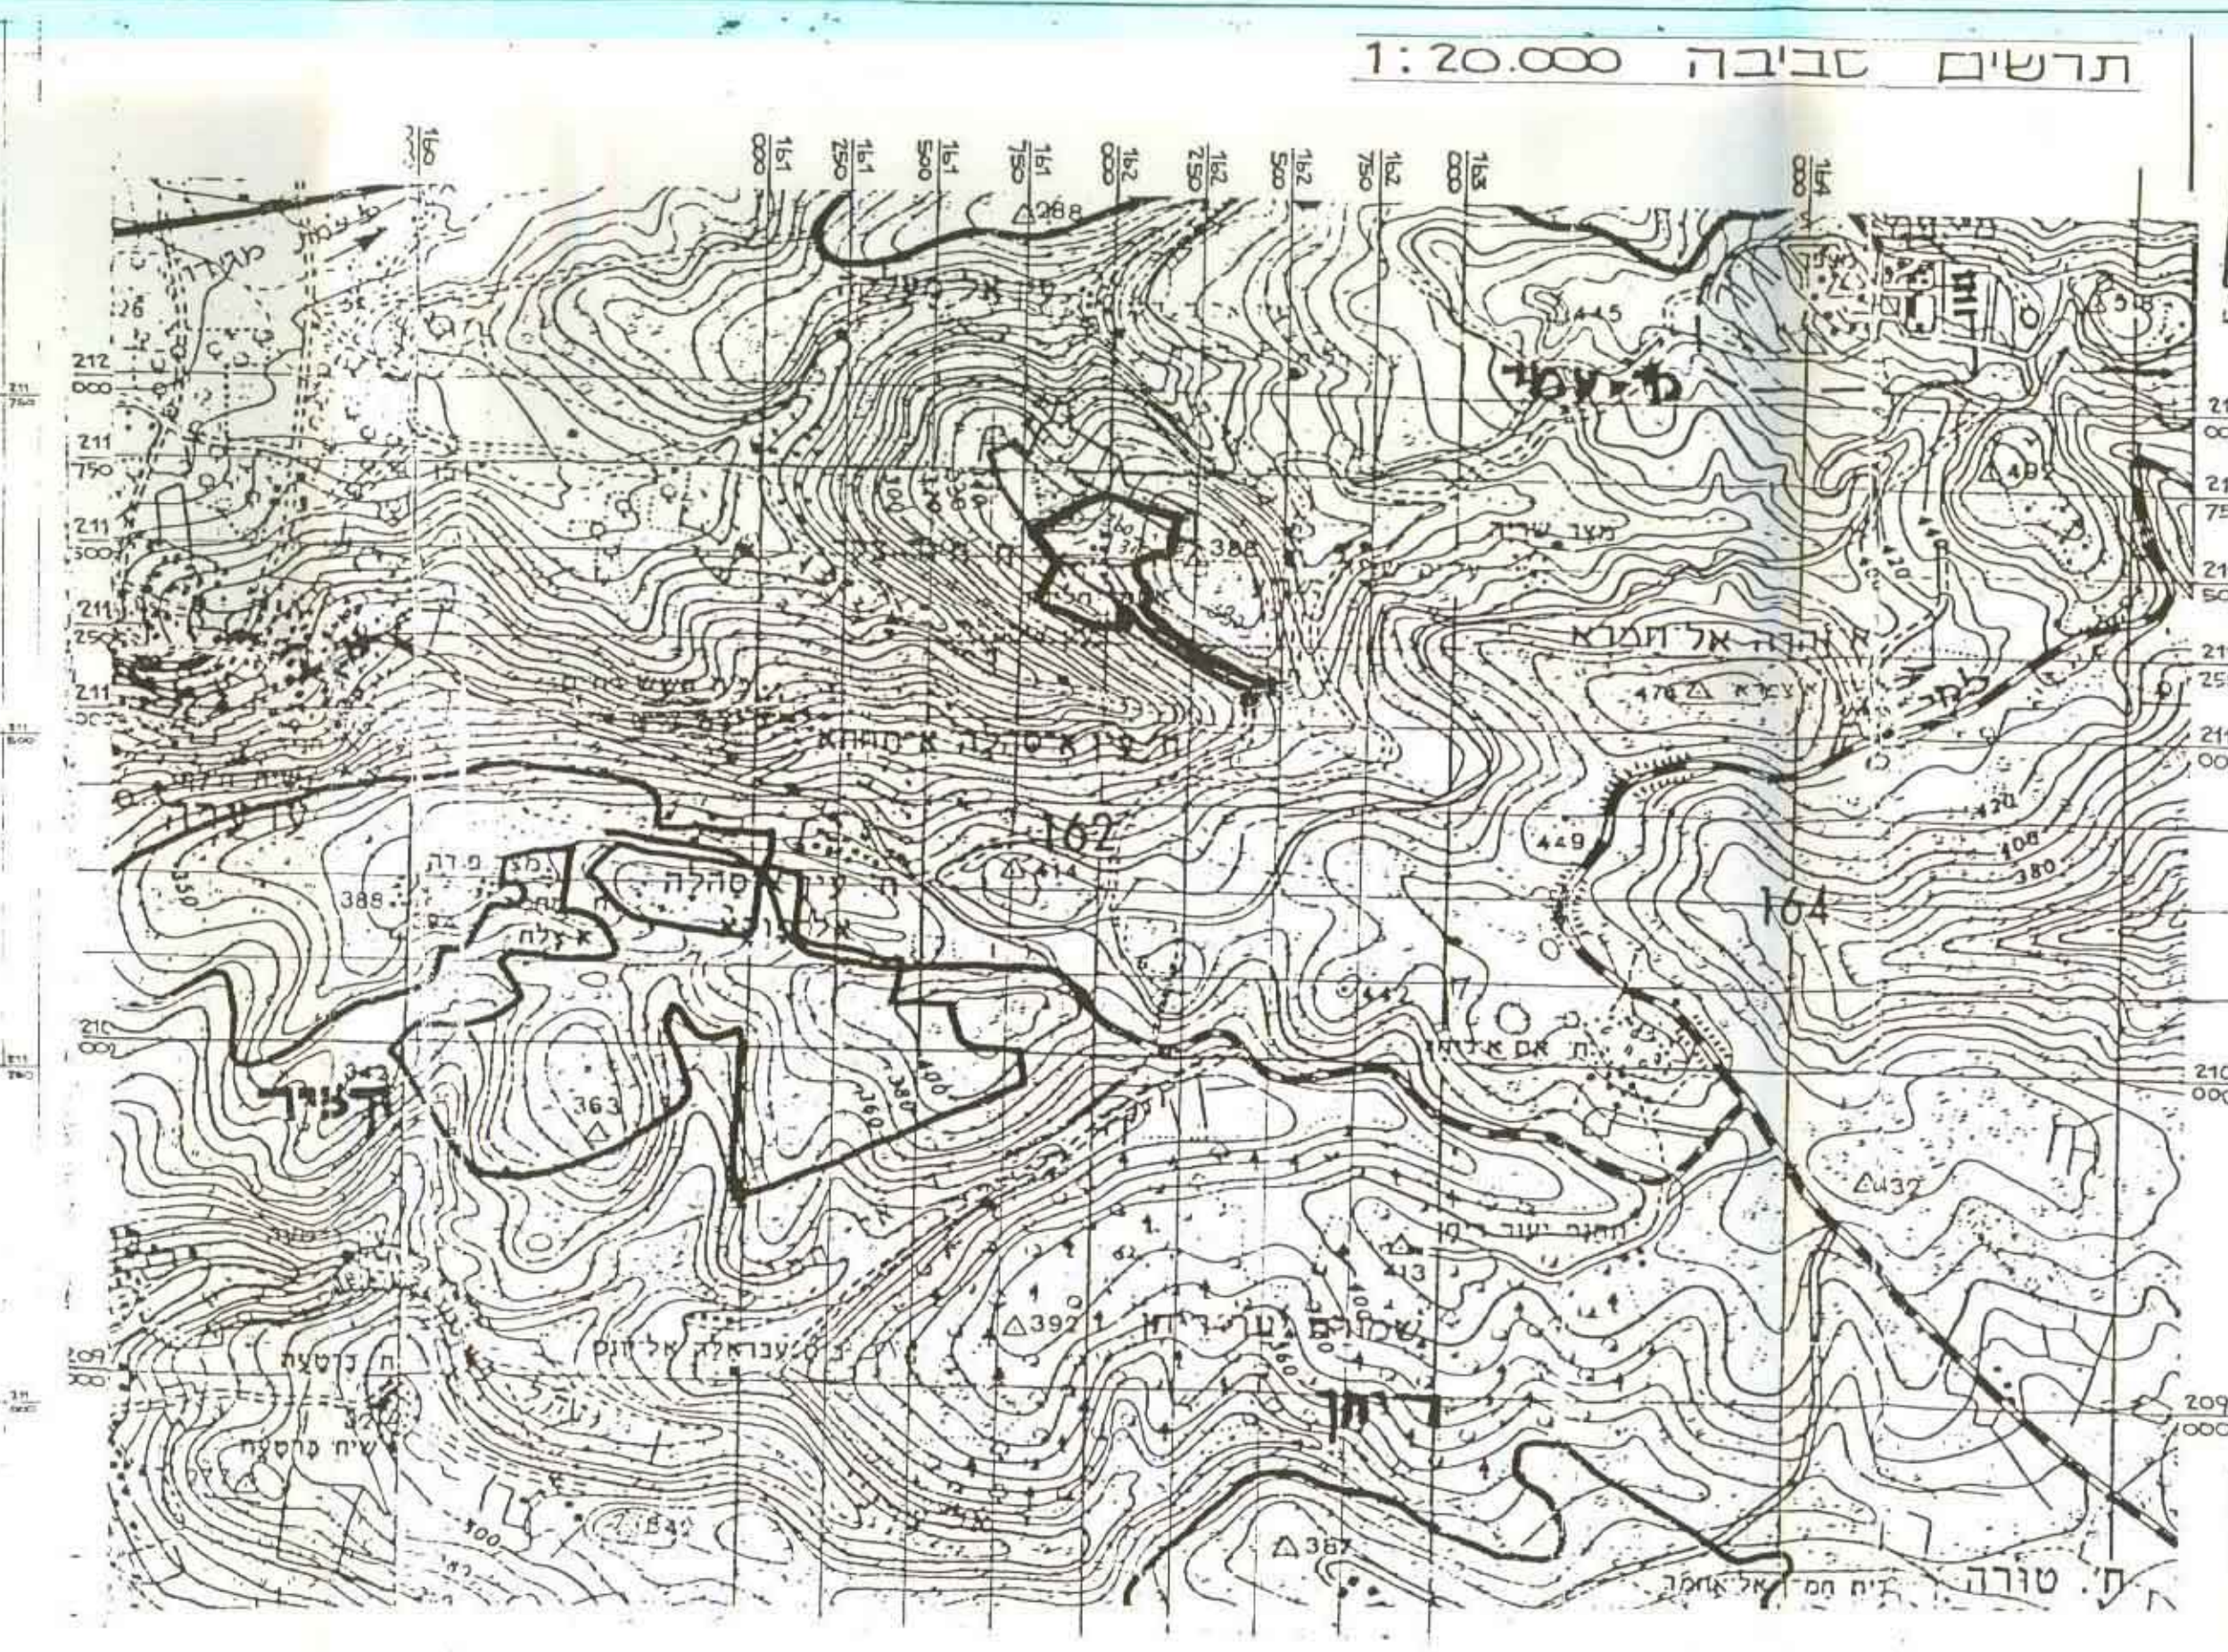

מחוז חיפה
 כורחב תכנון מקומי כונשה - אלונה
 תשריט מצורף לתכנית מס': 186/ב
תכנית לאל-עריאן

המקום : אל-עריאן
 גוש : 20364 | גוש 20459
 חלק בחלקה 2,1 | חלקים בחלקות 2 ו-36
 שטח התכנית : 88.2 דונם
 יוזם : משרד הפנים ומנהל מקרקעי ישראל
 בעל הקרקע : פרטיים ומנהל מקרקעי ישראל
 הכנת תכנית : אריאלה רונסקי-אדריכלית ומתכנתת ערים.
 טל': 04-244874 | פקס: 04-342127 | ח'פה

מקור: יונס.ע. מודר. כוסטר. מס' (389) טל': 063-51219 | כפר-ערה

מצב כווצע 1:1250

תשריט תכנית לכווצע ולכונה מכה אלונה
 תכנית מס' 186/ב
 הוועד לכווצע ולכונה
 מועצה מקומית אלונה
 יום 18/11/2011

מנהל תכנית לכווצע ולכונה מכה אלונה
 הוועד לכווצע ולכונה
 מועצה מקומית אלונה
 יום 18/11/2011

מנהל תכנית לכווצע ולכונה מכה אלונה
 הוועד לכווצע ולכונה
 מועצה מקומית אלונה
 יום 18/11/2011

מקור וטבלת שטחים

סכום	יעוד	שטח בדונם	אחוז
	גבול התכנית		
61.7	אזור מגורים	54.4	
12.7	אזור צבורי משולב/אזור צבורי	11.2	
5.0	שטח צבורי פתוח/שביל להולכי רגל	4.4	
19.1	דרך קיימת/דרך כווצע	16.9	
1.5	דרך גישה	1.3	
	קרקע הקלינית		
	מבנה קיים		
	מבנה להריסה		
	גבול גוש		
	גבול חלקה קיימת ומספרה		
	גבול חלקה ומספרה לבטול		
	גבול בלגיה כווצע ומספרו		
	מס' דרך		
	קו בגין		
	רוחב דרך		
	מס' השביל		
	קו בגין משביל		
	רוחב השביל		
	קו חשלה		
	קו בגין		
100%	סה"כ	88.2	

התוכנית תכנית מס' 186/ב
 תשריט תכנית מס' 186/ב
 מועצה מקומית אלונה
 יום 18/11/2011