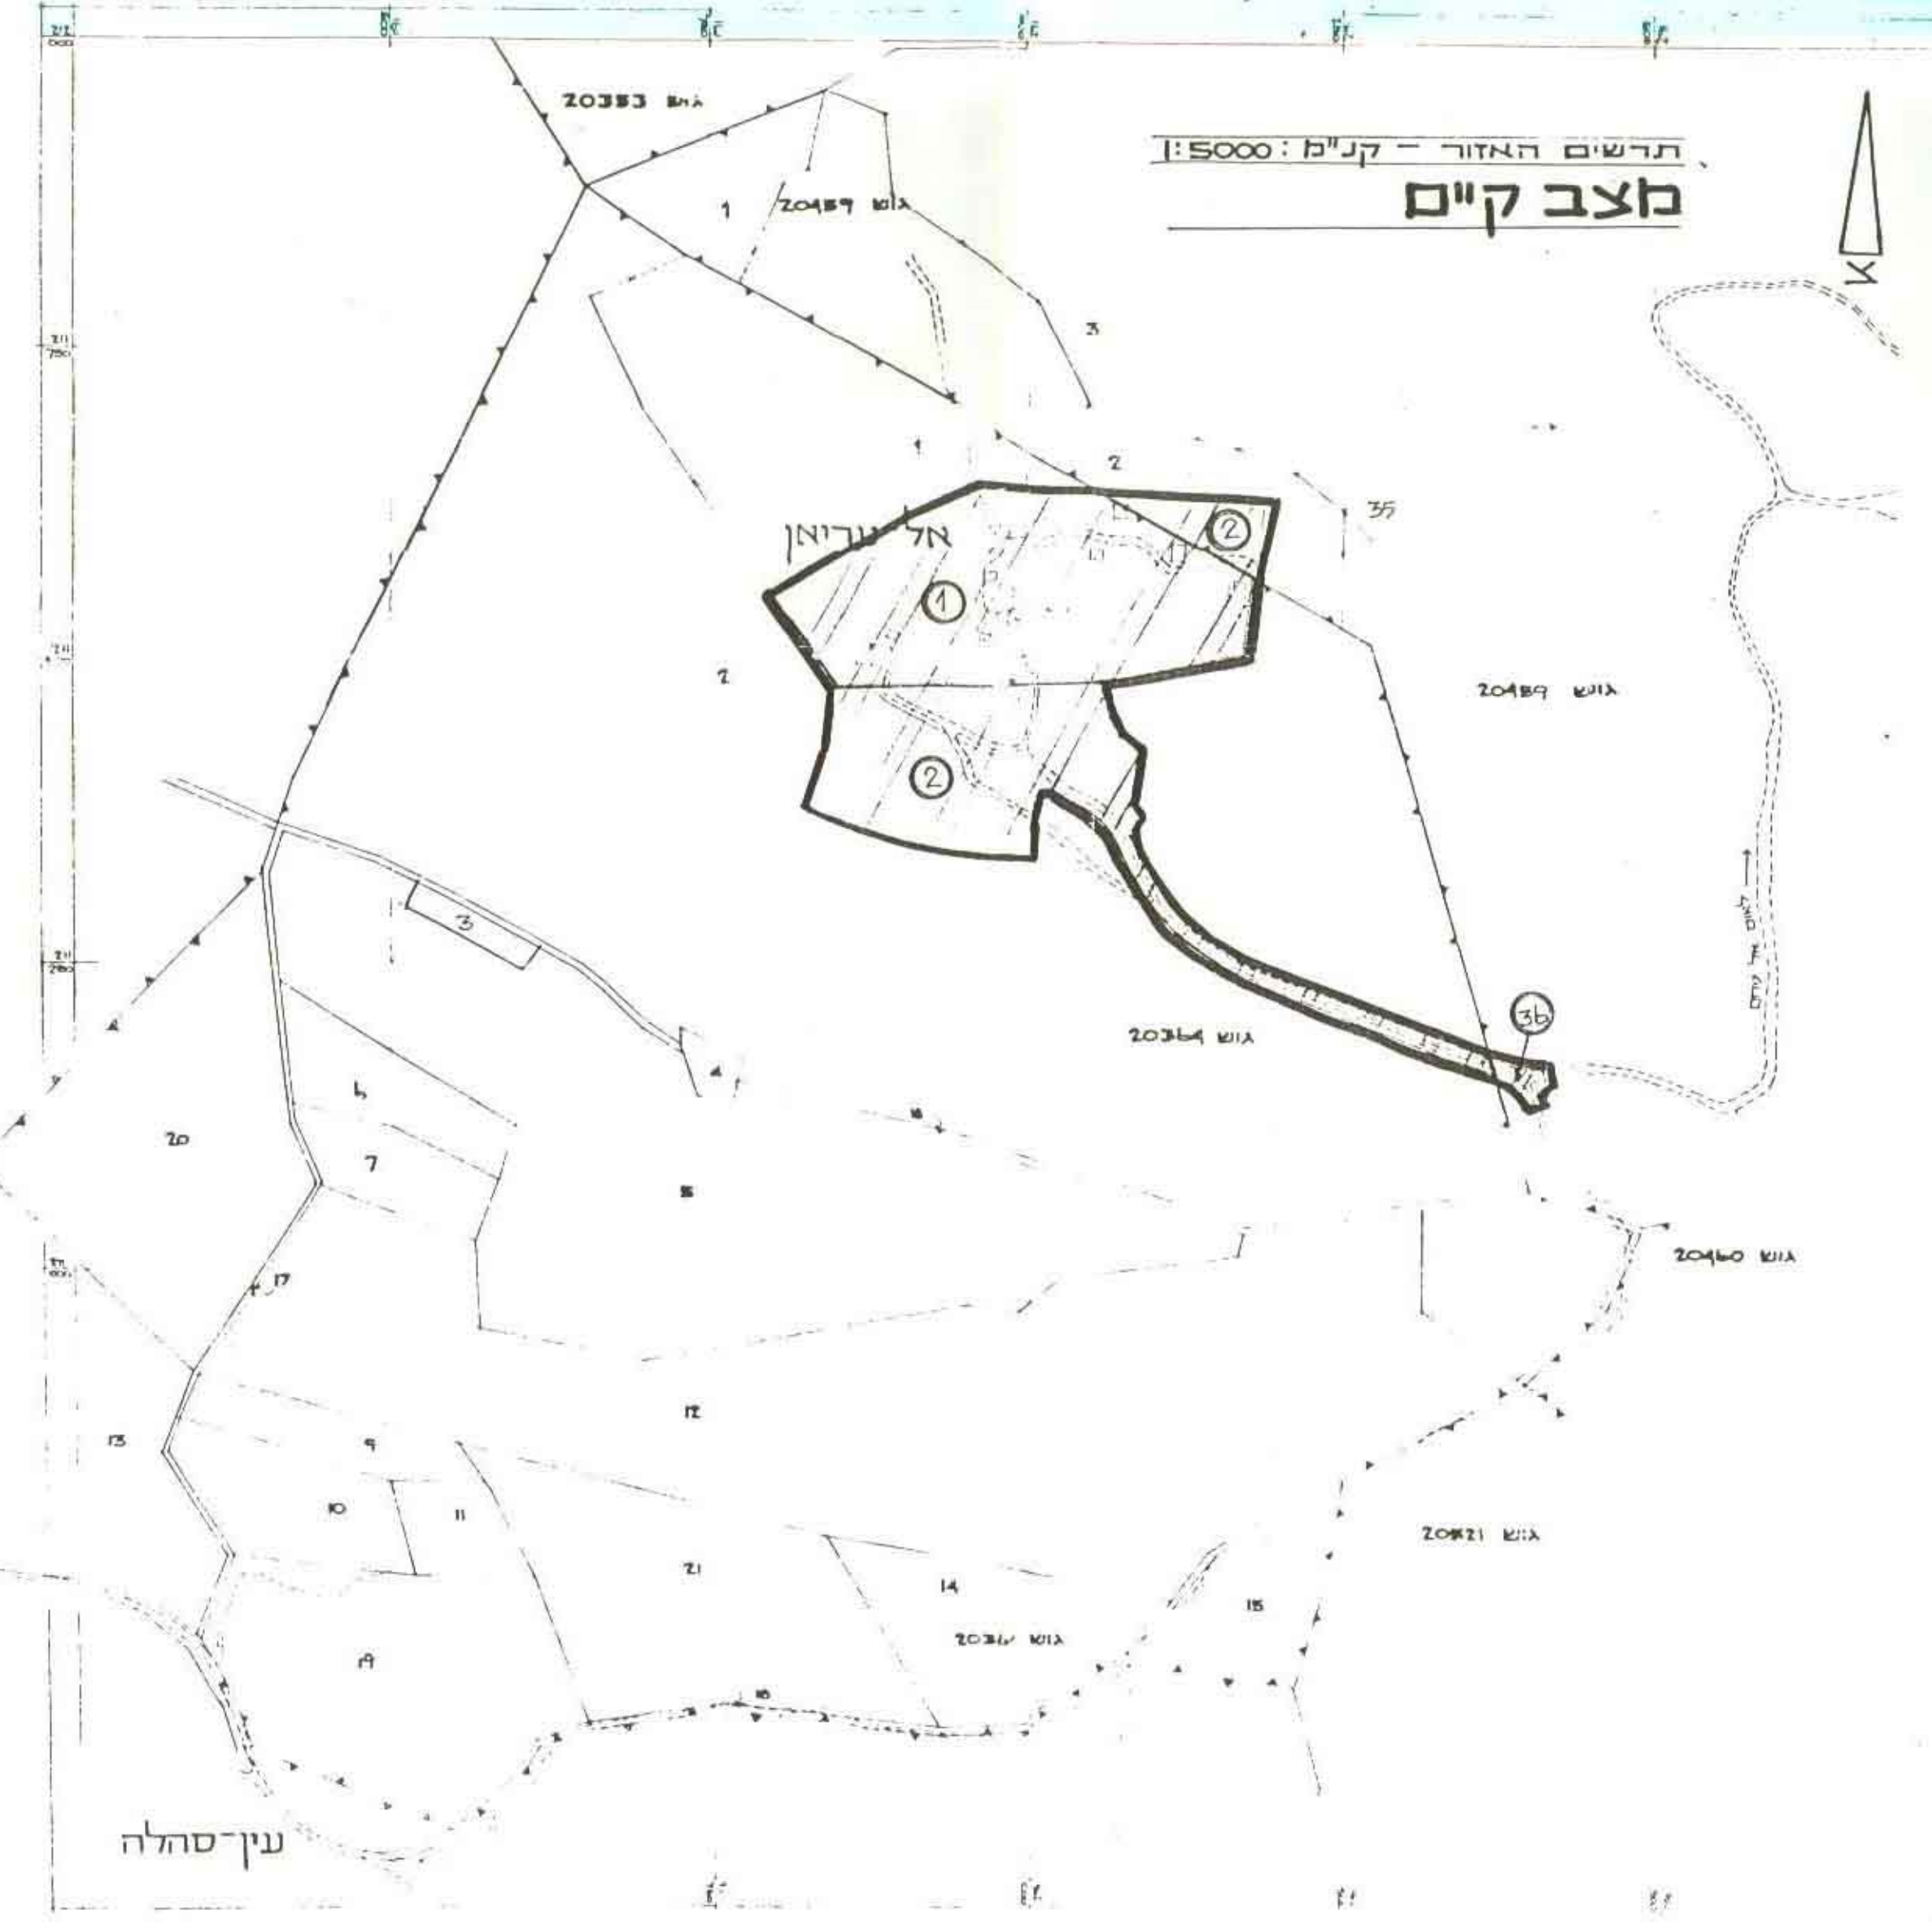

מחוז חיפה
 כורחב תכנון מקומי כונשה - אלונה
 תשריט מצורף לתכנית מס': 186/ב
תכנית לאל-עריאן

המקום : אל-עריאן
 גוש : 20364 | גוש 20459
 חלק בחלקה 2,1 | חלקים בחלקות 2 ו-36
 שטח התכנית : 88.2 דונם
 יוזם : משרד הפנים ומנהל מקרקעי ישראל
 בעל הקרקע : פרטיים ומנהל מקרקעי ישראל
 הכנת תכנית : אריאלה רונסקי-אדריכלית ומתכנתת ערים.
 טל': 04-244874 | פקס: 04-342127 | ח'פה

מקור: יונס.ע. מודר. כוסטר. מס' (389) טל': 063-51219 | כפר-ערה

מצב כווצע 1:1250

תשריט תכנית לכווצע ולכונה מכה אלונה
 תכנית מס' 186/ב
 הוועד לכווצע ולכונה
 מועצה מקומית אלונה
 יום 18/11/2011

מנהל תכנית לכווצע ולכונה מכה אלונה
 הוועד לכווצע ולכונה
 מועצה מקומית אלונה
 יום 18/11/2011

מנהל תכנית לכווצע ולכונה מכה אלונה
 הוועד לכווצע ולכונה
 מועצה מקומית אלונה
 יום 18/11/2011

מקור וטבלת שטחים

סכום	יעוד	שטח בדונם	אחוז
	גבול התכנית		
61.7	אזור מגורים	54.4	
12.7	אזור צבורי משולב/אזור צבורי	11.2	
5.0	שטח צבורי פתוח/שביל להולכי רגל	4.4	
19.1	דרך קיימת/דרך כווצע	16.9	
1.5	דרך גישה	1.3	
	קרקע הקלינית		
	מבנה קיים		
	מבנה להריסה		
	גבול גוש		
	גבול חלקה קיימת ומספרה		
	גבול חלקה ומספרה לבטול		
	גבול בלגיה כווצע ומספרו		
	מס' דרך		
	קו בגין		
	רוחב דרך		
	מס' השביל		
	קו בגין משביל		
	רוחב השביל		
	קו חשלה		
	קו בגין		
100%	סה"כ	88.2	

התוכנית תכנית מס' 186/ב
 תשריט תכנית מס' 186/ב
 מועצה מקומית אלונה
 יום 18/11/2011