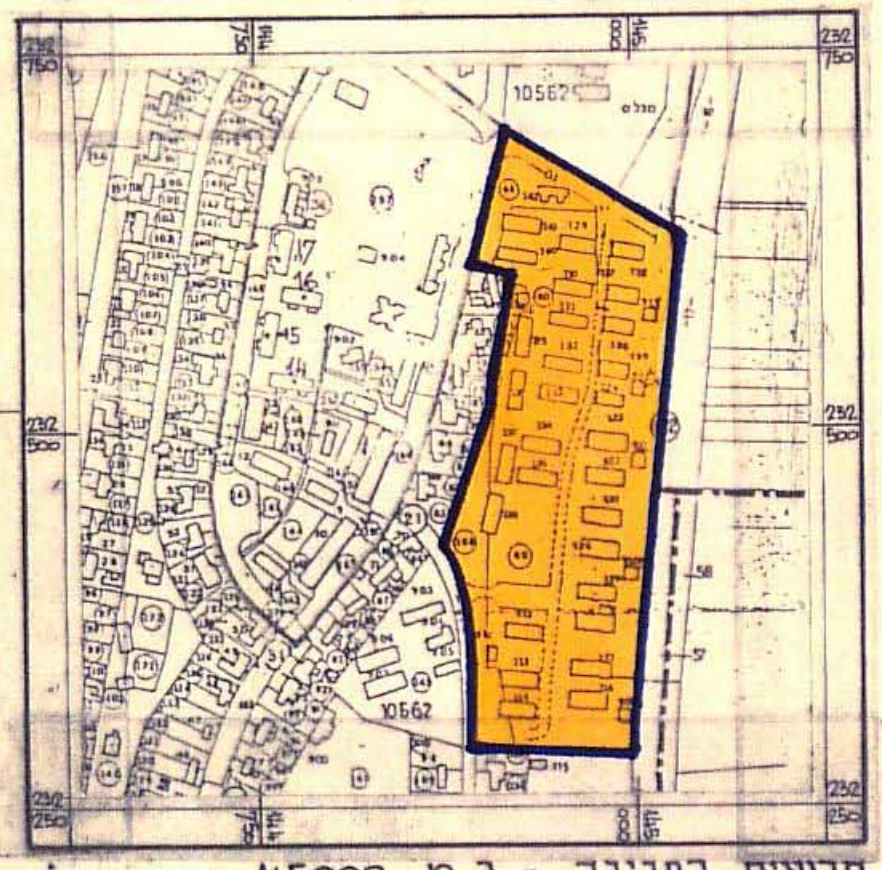

תכנית שיכון ציבורי עתלית מרכז קליטה

הוכנה על פי חוק רישום שיכונים ציבוריים
(הוראת השעה) תשכ"ד-1964

תכנית מס' 2/21/3

ק. מ. 1:1250

- מחוז : חיפה
- נפה : חדרה
- מקום : עתלית
- שבון : מרכז קליטה
- גוש : 10562
- חלקות : 168, 77, 72, 66, 60, 33
- שטח התכנית : 42,650 דונם

חתימת היוזם :
חתימת המניש :
חתימת בעל הקרקע :

חוק רישום שכונים ציבוריים
הוראת השעה - תשכ"ד - 1964
ועדת תאום
אושר בהתאם לחוק הגיל
תאריך: 22.3.88

תושים הסביבה - ק. מ. 1:5000

מקרא :

- גבול התכנית
- אזור מגורים - קומה אחת
- גן ציבורי (ש.צ.פ.)
- שטח "לא נכלל"
- דרך וחניה ציבורית
- דרך להולכי רגל (שביל)

טבלת האזורים והשטחים

שם האזור	מגרש מס'	השטח בדונם	השטח % - 1
אזור מגורים	411-416, 414-412	26,250	61,55
גן ציבורי	706 - 700	4,295	10,07
שטח "לא נכלל"	601 - 600	3,515	8,24
דרך וחניה ציבורית		6,875	16,12
דרך להולכי רגל	763 - 750	1,715	4,02
סה"כ		42,650	100%

מבוסס על מפת מדידה של אגף המדידות הממשלתית